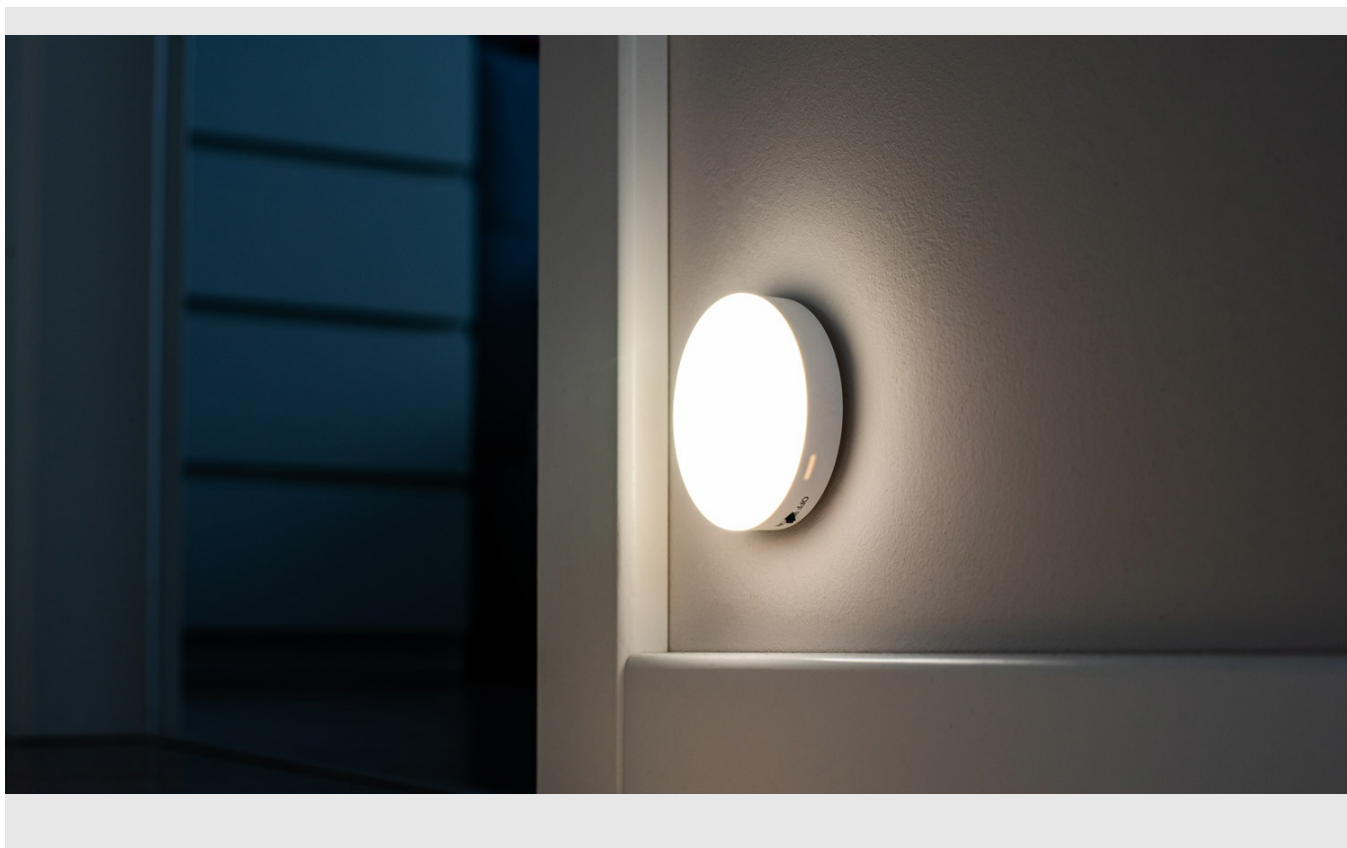

## Lampa nocna LED akumulatorowa z magnesem 5V, 0.6W

**Rebel**

**Marka:**  
Rebel

**Producent:**  
LECHPOL ELECTRONICS  
LESZEK Spółka  
komandytowa

**Kod produktu:**  
ZAR0550

**Kod EAN:**  
5901890077491

## Lampka LED z czujnikiem ruchu Rebel Light

Jeśli w Twoim domu brakuje kilku przydatnych punktów oświetleniowych, np. w szafie, garderobie lub na schodach, lampa LED ZAR0550 z serii Rebel Light to urządzenie dla Ciebie. Tę smukłą, niewielkich rozmiarów lampkę, dzięki magnetycznemu uchwyтови, możesz zamocować w dowolnym miejscu Twojego domu.

### Czujnik ruchu

ZAR0550 idealnie spełni się jako lampa do garderoby i szafy. Urządzenie wyposażone zostało w czujnik ruchu. Zatem wystarczy, że otworzysz drzwi, a Twoje ubrania zostaną doskonale oświetlone. Po ich zamknięciu lampka po kilkunastu sekundach automatycznie zgaśnie.

### **Naturalne światło**

Lampkę ZAR0550 możesz wykorzystać nie tylko jako oświetlenie garderoby. 6 wbudowanych diod LED generując wiązkę światła o naturalnej barwie i jasności 40 lm, sprawia każdy kąt w Twoim domu będzie doskonale oświetlony.