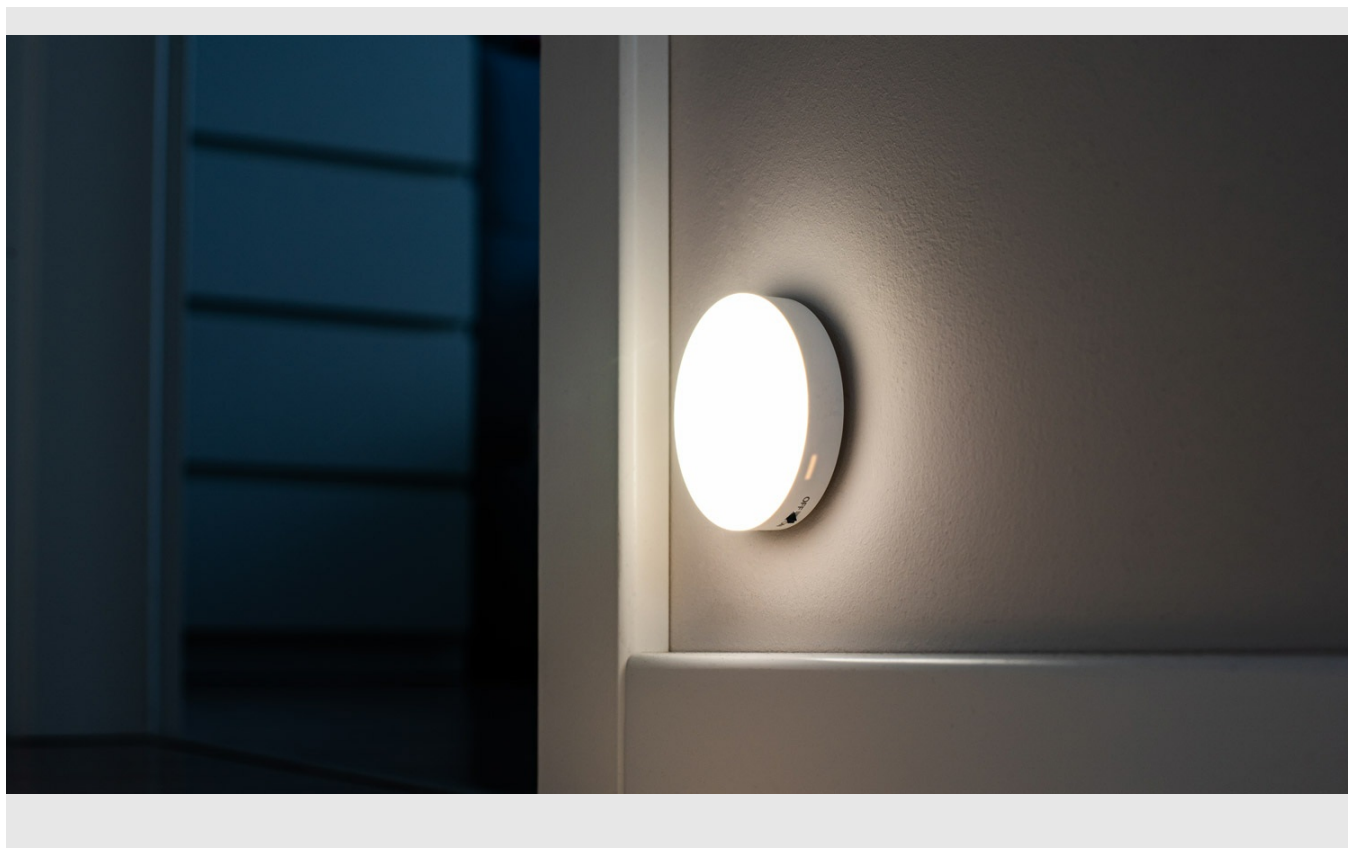

## Lampa nocna LED akumulatorowa z magnesem 5V, 0.6W

**Rebel**

**Marka:**  
Rebel

**Producent:**  
LECHPOL ELECTRONICS  
LESZEK Spółka  
komandytowa

**Kod produktu:**  
ZAR0550

**Kod EAN:**  
5901890077491

## Lampka LED z czujnikiem ruchu Rebel Light

Jeśli w Twoim domu brakuje kilku przydatnych punktów oświetleniowych, np. w szafie, garderobie lub na schodach, lampa LED ZAR0550 z serii Rebel Light to urządzenie dla Ciebie. Tę smukłą, niewielkich rozmiarów lampkę, dzięki magnetycznemu uchwyтови, możesz zamocować w dowolnym miejscu Twojego domu.

### Czujnik ruchu

ZAR0550 idealnie spełni się jako lampa do garderoby i szafy. Urządzenie wyposażone zostało w czujnik ruchu. Zatem wystarczy, że otworzysz drzwi, a Twoje ubrania zostaną doskonale oświetlone. Po ich zamknięciu lampka po kilkunastu sekundach automatycznie zgaśnie.

### **Naturalne światło**

Lampkę ZAR0550 możesz wykorzystać nie tylko jako oświetlenie garderoby. 6 wbudowanych diod LED generując wiązkę światła o naturalnej barwie i jasności 40 lm, sprawia każdy kąt w Twoim domu będzie doskonale oświetlony.