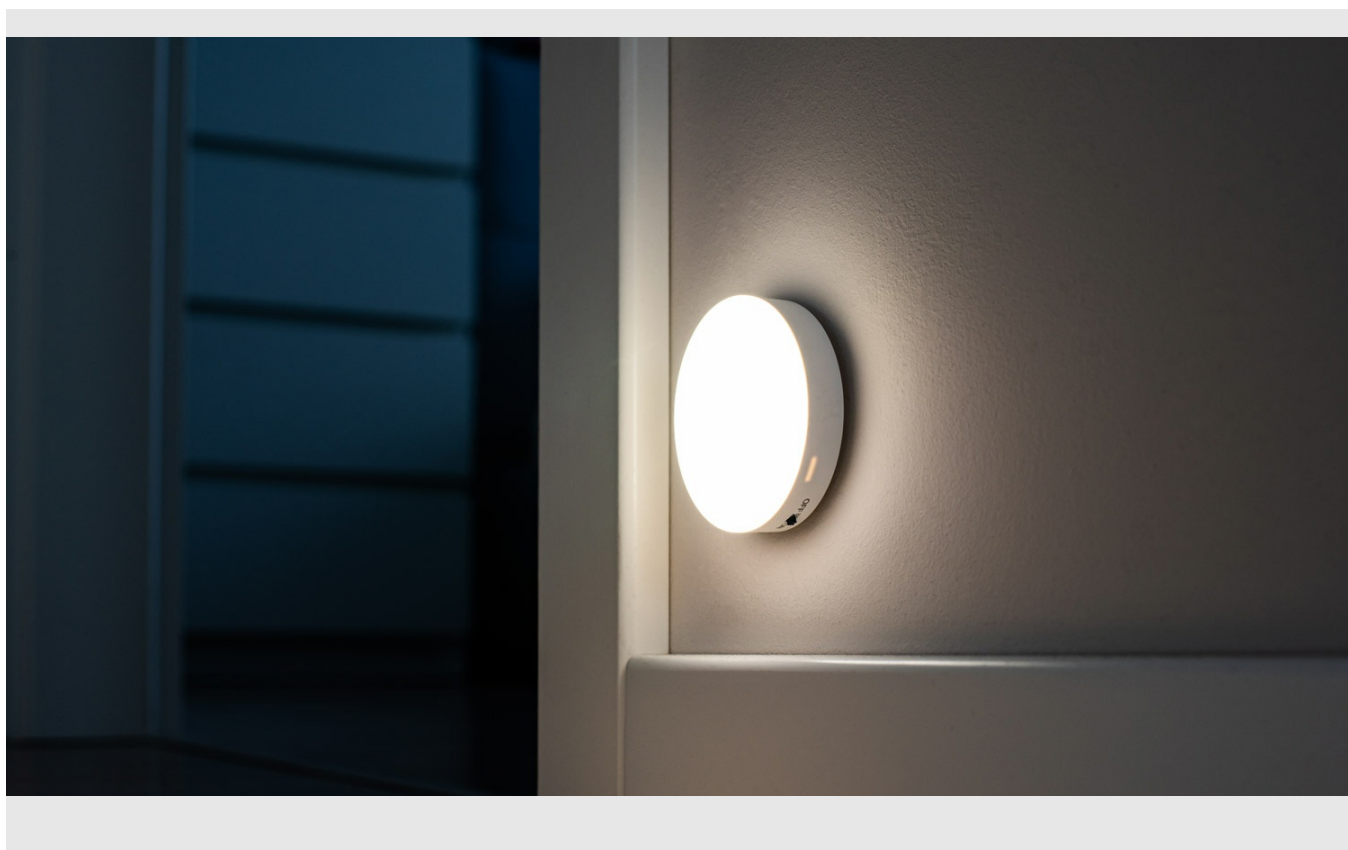

## Lampa nocna LED akumulatorowa z magnesem 5V, 0.6W

**Rebel**

Marka:  
Rebel

Kod produktu:  
ZAR0550

Kod EAN:  
5901890077491

## Lampka LED z czujnikiem ruchu Rebel Light

Jeśli w Twoim domu brakuje kilku przydatnych punktów oświetleniowych, np. w szafie, garderobie lub na schodach, lampa LED ZAR0550 z serii Rebel Light to urządzenie dla Ciebie. Tę smukłą, niewielkich rozmiarów lampkę, dzięki magnetycznemu uchwyтови, możesz zamocować w dowolnym miejscu Twojego domu.

### Czujnik ruchu

ZAR0550 idealnie spełni się jako lampa do garderoby i szafy. Urządzenie wyposażone zostało w czujnik ruchu. Zatem wystarczy, że otworzysz drzwi, a Twoje ubrania zostaną doskonale oświetlone. Po ich zamknięciu lampka po kilkunastu sekundach automatycznie zgaśnie.

### **Naturalne światło**

Lampkę ZAR0550 możesz wykorzystać nie tylko jako oświetlenie garderoby. 6 wbudowanych diod LED generując wiązkę światła o naturalnej barwie i jasności 40 lm, sprawia każdy kąt w Twoim domu będzie doskonale oświetlony.