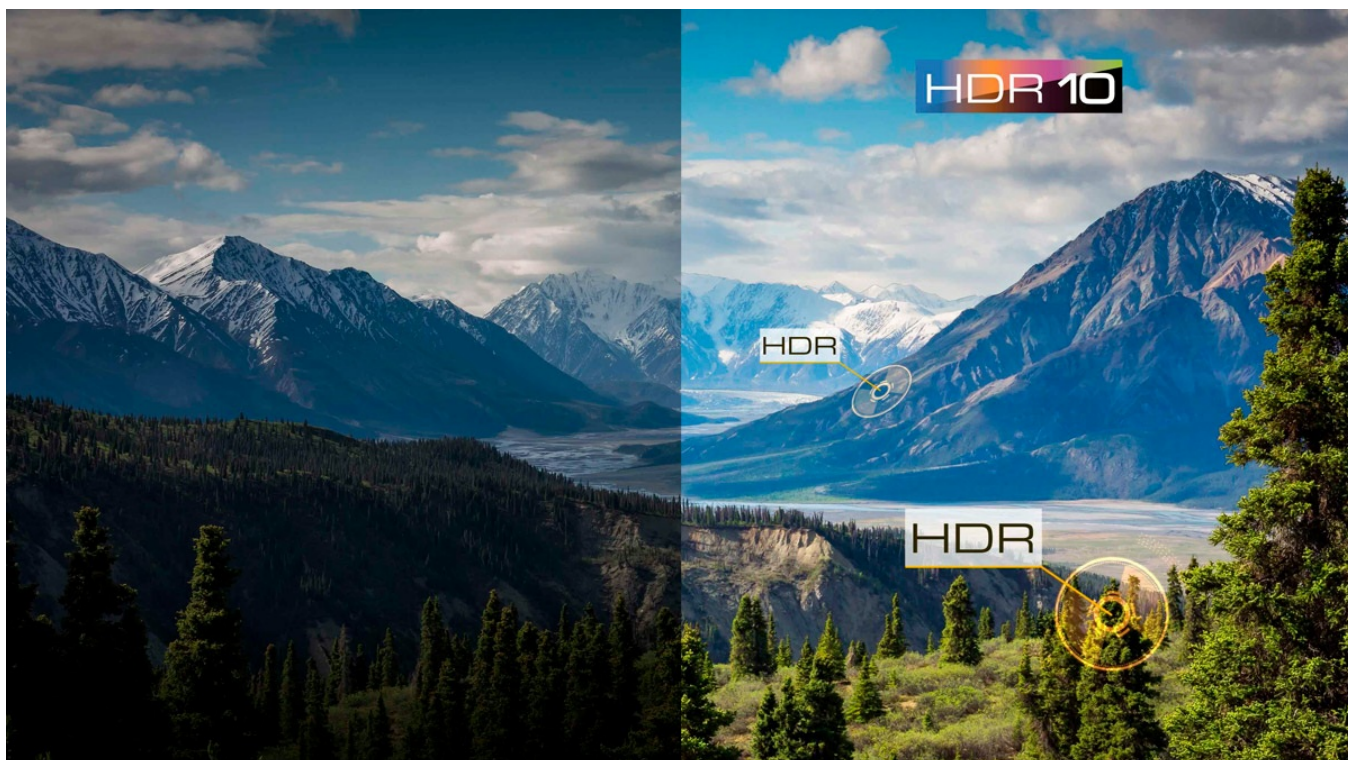

Optymalny wybór dla graczy

Dla graczy, responsywność telewizora jest równie ważna, co jakość wyświetlanego obrazu. Dzięki interfejsowi HDMI 2.1 z ALLM automatycznie uzyskasz najniższe opóźnienia i najlepsze ustawienia obrazu do gier.