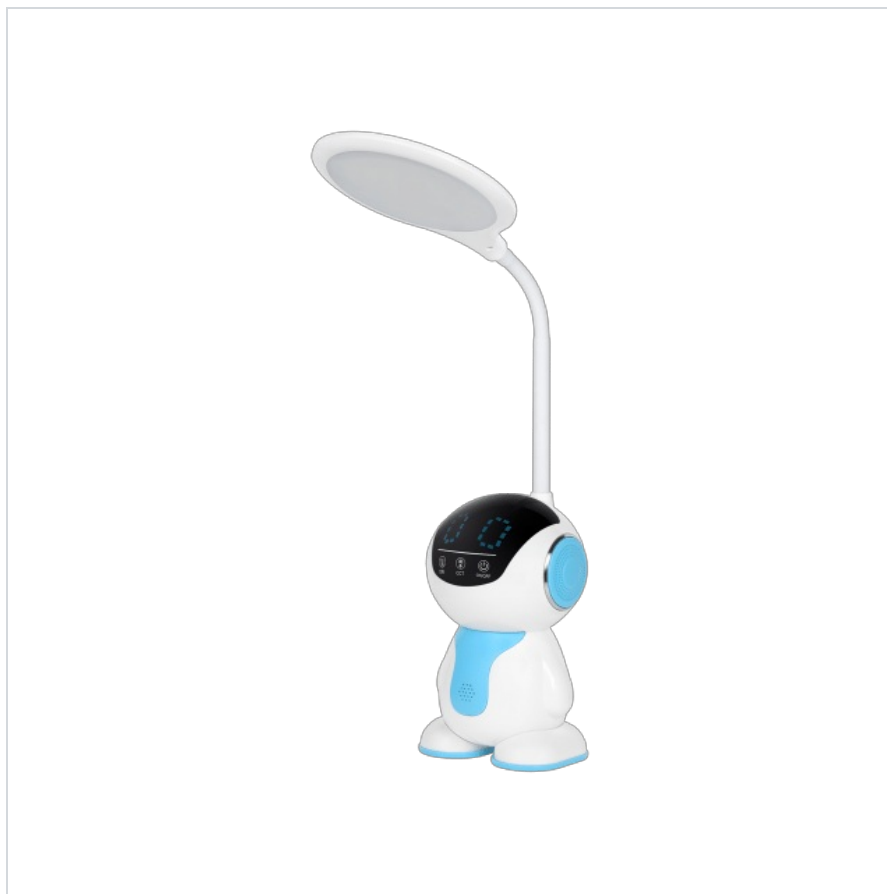

## Lampa LED na biurko Rebel - robot

---

**Rebel**

**Marka:**

Rebel

**Producent:**

LECHPOL ELECTRONICS

LESZEK Spółka

komandytowa

**Kod produktu:**

KOM1017

**Kod EAN:**

5901890077279

**Opis**

---

## Lampka na biurko dla dzieci Rebel - robot

Urządzasz pokój dla dziecka i zastanawiasz się jaka lampka na biurko spełni oczekiwania zarówno Twoje, jak też Twojej pociechy? Wybierz lampkę biurkową Rebel KOM1017 z regulowanym ramieniem, które ułatwia ustawienie oświetlenia pod odpowiednim kątem. Dzięki niej stworzysz idealne warunki do nauki dla Twojego dziecka.

## Idealna dla małych odkrywców!

Lama LED biurkowa Rebel KOM1017 od pierwszej chwili przyciągnie uwagę Twojego dziecka. Urządzenie jest w kształcie robota, dlatego z pewnością przypadnie do gustu każdemu małemu odkrywcy, stając się jego najlepszym przyjacielem. W naszej ofercie znajdziesz także lampki biurkowe dla miłośników psów lub kotów.