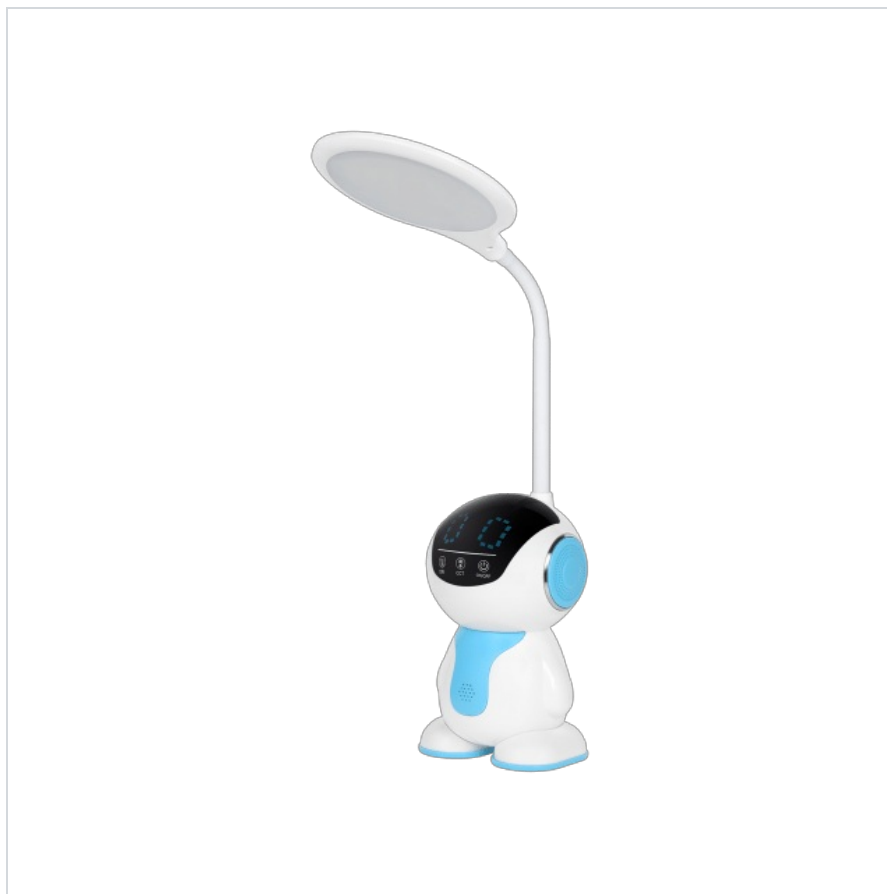

Lampa LED na biurko Rebel - robot

Rebel

Marka:
Rebel

Kod produktu:
KOM1017

Kod EAN:
5901890077279

Opis

Lampka na biurko dla dzieci Rebel - robot

Urządzasz pokój dla dziecka i zastanawiasz się jaka lampka na biurko spełni oczekiwania zarówno Twoje, jak też Twojej pociechy? Wybierz lampkę biurkową Rebel KOM1017 z regulowanym ramieniem, które ułatwia ustawienie oświetlenia pod odpowiednim kątem. Dzięki niej stworzysz idealne warunki do nauki dla Twojego dziecka.

Praktyczna i elastyczna

Zaletą lampki LED na biurko jest także 3-stopniowa regulacja intensywności świecenia oraz barwy światła. Dzięki tej funkcjonalności sprawdzi się ona nie tylko jako klasyczna lampka biurkowa, ale także jako lampka nocna. Niezwykle praktyczna jest także funkcja pamięci ostatnich ustawień, dzięki której nie trzeba każdorazowo dostosowywać jasności i barwy świecenia.

Idealna dla małych odkrywców!

Lama LED biurkowa Rebel KOM1017 od pierwszej chwili przyciągnie uwagę Twojego dziecka. Urządzenie jest w kształcie robota, dlatego z pewnością przypadnie do gustu każdemu małemu odkrywcy, stając się jego najlepszym przyjacielem. W naszej ofercie znajdziesz także lampki biurkowe dla miłośników psów lub kotów.

Opis techniczny

Przyciski dotykowe
3-stopniowa/płynna regulacja intensywności świecenia
3-stopniowa regulacja barwy światła: zimna, ciepła, naturalna
Funkcja pamięci ostatniego ustawienia jasności i barwy światła
Antypoślizgowe stopki