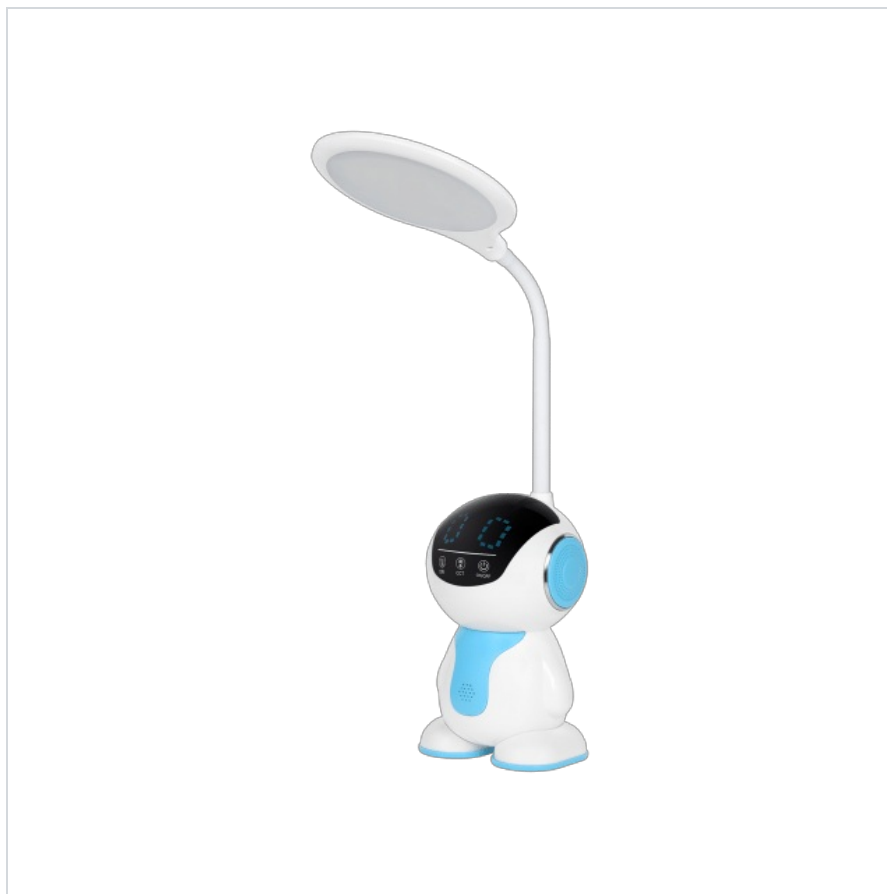

## Lampa LED na biurko Rebel - robot

---

**Rebel**

**Marka:**  
Rebel

**Producent:**  
LECHPOL ELECTRONICS  
LESZEK Spółka  
komandytowa

**Kod produktu:**  
KOM1017

**Kod EAN:**  
5901890077279

**Opis**

## Lampka na biurko dla dzieci Rebel - robot

Urządzasz pokój dla dziecka i zastanawiasz się jaka lampka na biurko spełni oczekiwania zarówno Twoje, jak też Twojej pociechy? Wybierz lampkę biurkową Rebel KOM1017 z regulowanym ramieniem, które ułatwia ustawienie oświetlenia pod odpowiednim kątem. Dzięki niej stworzysz idealne warunki do nauki dla Twojego dziecka.

## Praktyczna i elastyczna

Zaletą lampki LED na biurko jest także 3-stopniowa regulacja intensywności świecenia oraz barwy światła. Dzięki tej funkcjonalności sprawdzi się ona nie tylko jako klasyczna lampka biurkowa, ale także jako lampka nocna. Niezwykle praktyczna jest także funkcja pamięci ostatnich ustawień, dzięki której nie trzeba każdorazowo dostosowywać jasności i barwy świecenia.

## Idealna dla małych odkrywców!

Lama LED biurkowa Rebel KOM1017 od pierwszej chwili przyciągnie uwagę Twojego dziecka. Urządzenie jest w kształcie robota, dlatego z pewnością przypadnie do gustu każdemu małemu odkrywcy, stając się jego najlepszym przyjacielem. W naszej ofercie znajdziesz także lampki biurkowe dla miłośników psów lub kotów.