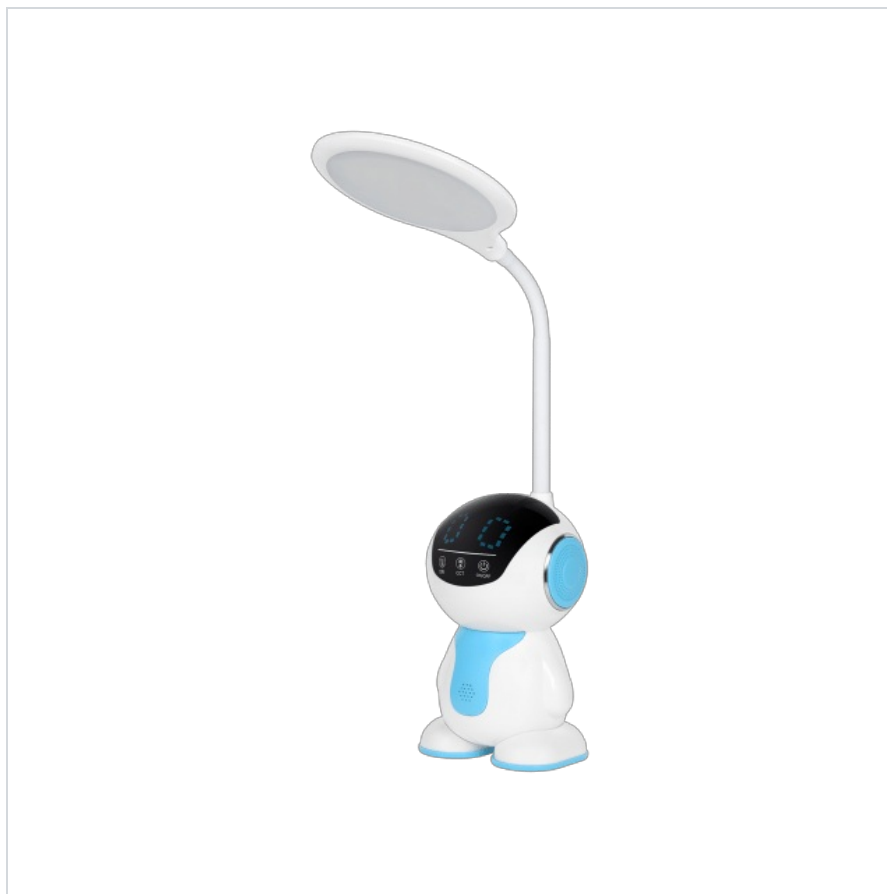

## Lampa LED na biurko Rebel - robot

---

**Rebel**

**Marka:**  
Rebel

**Producent:**  
LECHPOL ELECTRONICS  
LESZEK Spółka  
komandytowa

**Kod produktu:**  
KOM1017

**Kod EAN:**  
5901890077279

## Lampka na biurko dla dzieci Rebel - robot

Urządzasz pokój dla dziecka i zastanawiasz się jaka lampka na biurko spełni oczekiwania zarówno Twoje, jak też Twojej pociechy? Wybierz lampkę biurkową Rebel KOM1017 z regulowanym ramieniem, które ułatwia ustawienie oświetlenia pod odpowiednim kątem. Dzięki niej stworzysz idealne warunki do nauki dla Twojego dziecka.

## Praktyczna i elastyczna

Zaletą lampki LED na biurko jest także 3-stopniowa regulacja intensywności świecenia oraz barwy światła. Dzięki tej funkcjonalności sprawdzi się ona nie tylko jako klasyczna lampka biurkowa, ale także jako lampka nocna. Niezwykle praktyczna jest także funkcja pamięci ostatnich ustawień, dzięki której nie trzeba każdorazowo dostosowywać jasności i barwy świecenia.

## Idealna dla małych odkrywców!

Lama LED biurkowa Rebel KOM1017 od pierwszej chwili przyciągnie uwagę Twojego dziecka. Urządzenie jest w kształcie robota, dlatego z pewnością przypadnie do gustu każdemu małemu odkrywcy, stając się jego najlepszym przyjacielem. W naszej ofercie znajdziesz także lampki biurkowe dla miłośników psów lub kotów.