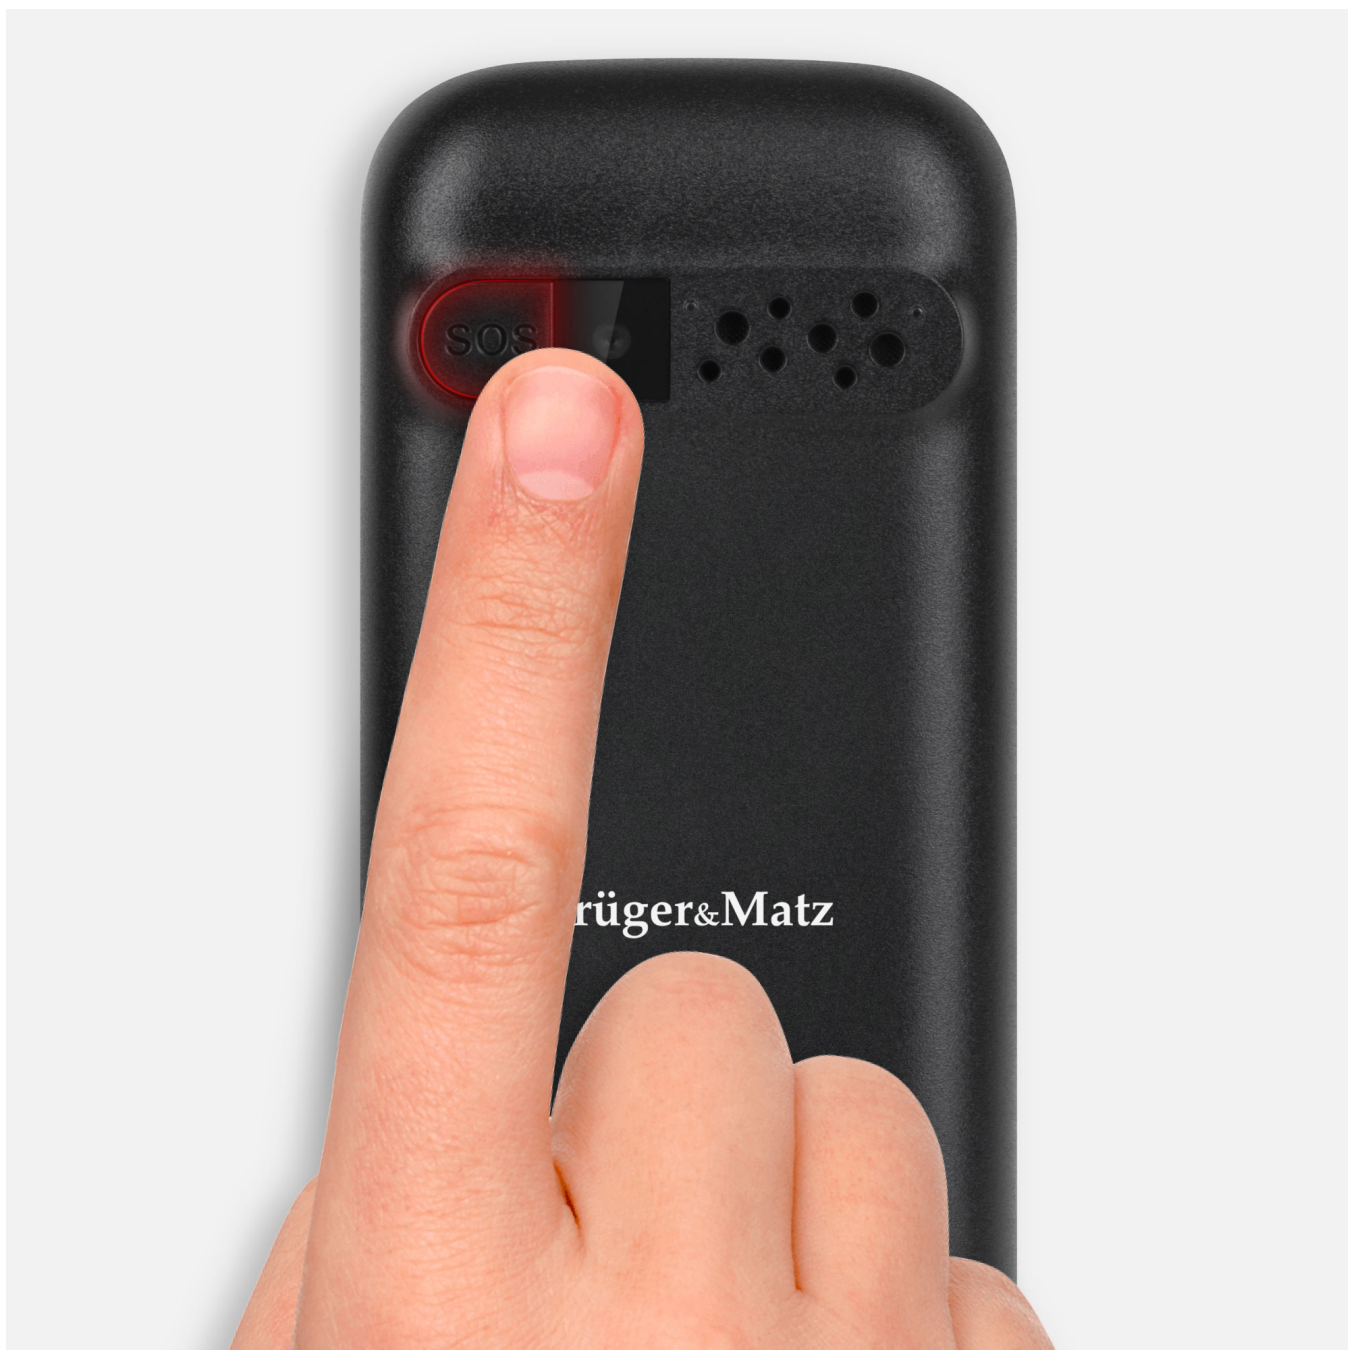

Używanie zaawansowanych smartfonów jest trudne i często zniechęca seniorów do posiadania tego typu urządzeń. A przecież używanie telefonu komórkowego może być niezwykle proste – wystarczy wybrać odpowiedni model. Komórka dla seniorów Simple 922, dzięki prostej i intuicyjnej obsłudze pozwala osobie starszej utrzymać kontakt z najbliższymi oraz posiada szereg przydatnych funkcji i ułatwień.

Czytelny wyświetlacz

Komórka dla seniora przede wszystkim musi zapewnić maksymalny komfort podczas użytkowania, dlatego model Simple 922 posiada kolorowy wyświetlacz 1,77" oraz duże, czytelne przyciski, dzięki którym bez problemu można poruszać się po

intuicyjnym menu.

Sieć 4G

Simple 922 wyposażony został w **technologię obsługującą sieć 4G**. Dzięki temu, możesz swobodnie korzystać z urządzenia i nie przejmować się informacjami o planowanych wyłączeniach sieci 3G, niezależnie od tego z usług jakiego operatora korzystasz.

Przycisk SOS

Ważną funkcją wyróżniającą telefony dla seniorów na tle innych telefonów GSM jest przycisk SOS. Wystarczy jedno kliknięcie, aby urządzenie najpierw wysłało wiadomości do wybranych osób, a następnie kolejno do nich zadzwoniło. Idealne rozwiązanie, gdy potrzebna jest natychmiastowa pomoc.