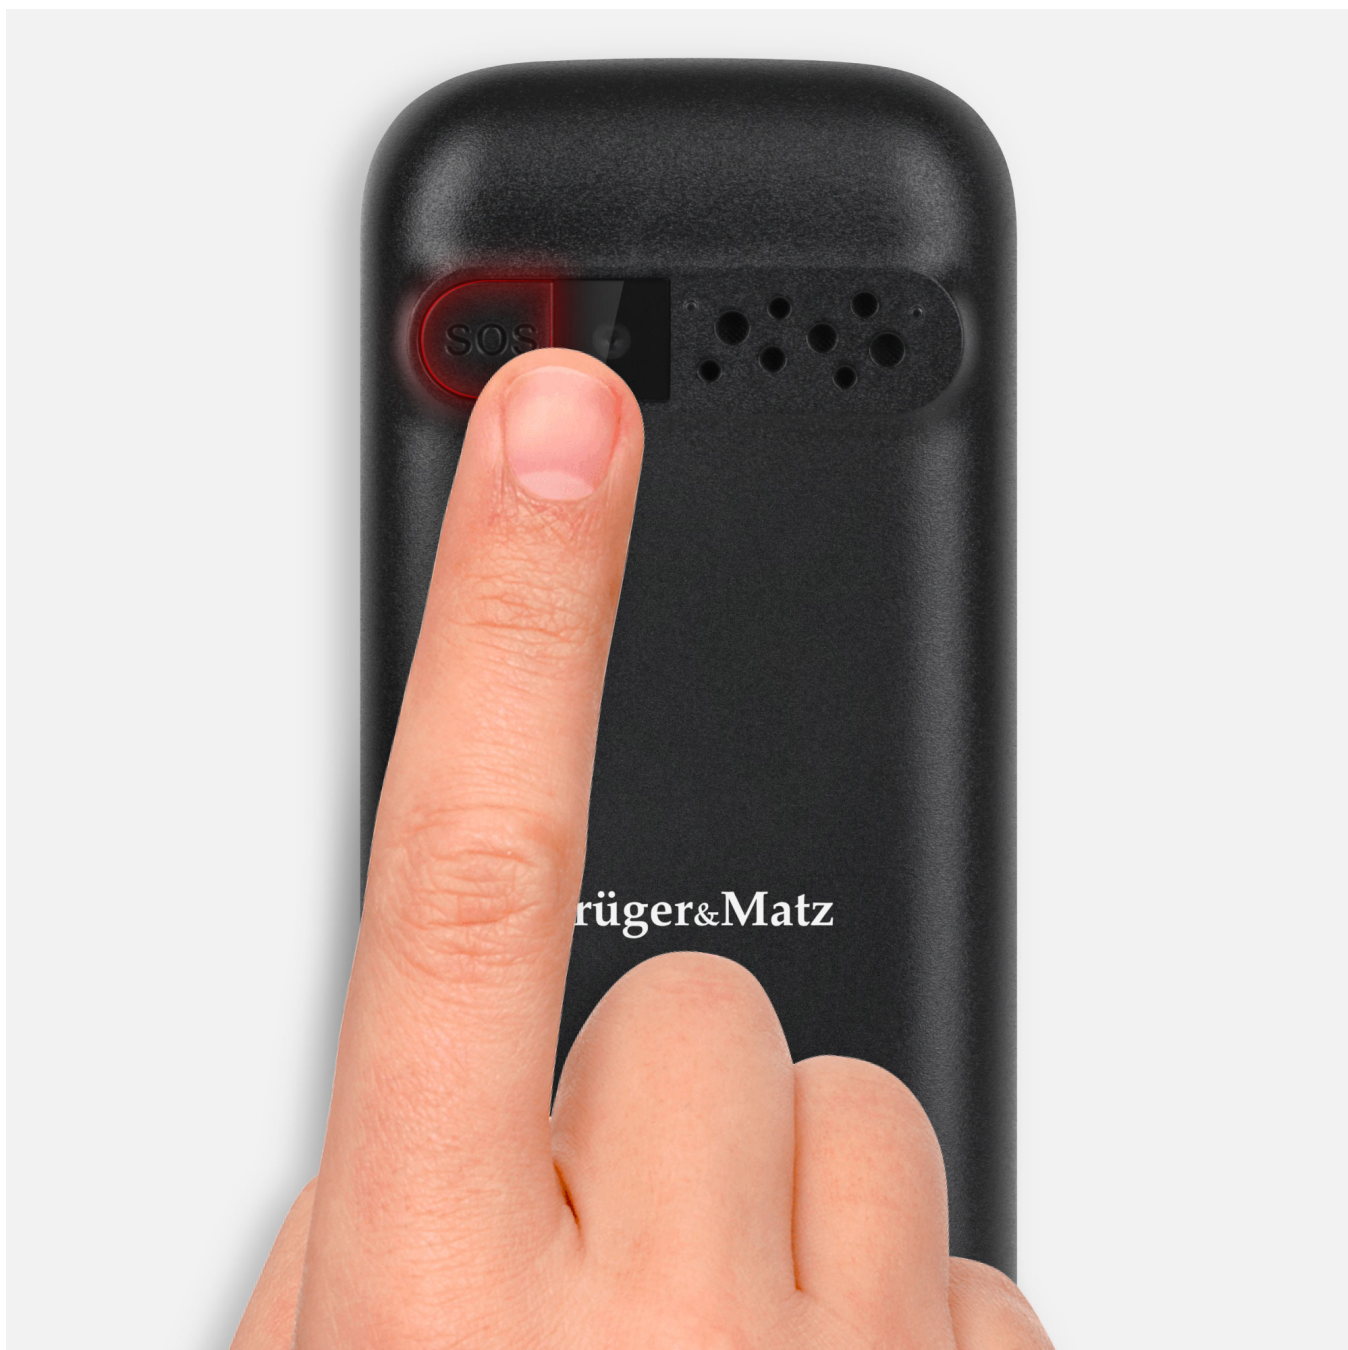

Telefon GSM dla seniora Krüger&Matz Simple 922 4G

Krüger&Matz

Marka:
Krüger&Matz

Kod produktu:
KM0922

Kod EAN:
5901890077248

Opis

Telefon dla seniora Simple 922

Używanie zaawansowanych smartfonów jest trudne i często zniechęca seniorów do posiadania tego typu urządzeń. A przecież używanie telefonu komórkowego może być niezwykle proste – wystarczy wybrać odpowiedni model. Komórka dla seniorów Simple 922, dzięki prostej i intuicyjnej obsłudze pozwala osobie starszej utrzymać kontakt z najbliższymi oraz posiada szereg przydatnych funkcji i ułatwień.

Czytelny wyświetlacz

Komórka dla seniora przede wszystkim musi zapewnić maksymalny komfort podczas użytkowania, dlatego model Simple 922 posiada kolorowy wyświetlacz 1,77" oraz duże, czytelne przyciski, dzięki którym bez problemu można poruszać się po

intuicyjnym menu.

Sieć 4G

Simple 922 wyposażony został w **technologię obsługującą sieć 4G**. Dzięki temu, możesz swobodnie korzystać z urządzenia i nie przejmować się informacjami o planowanych wyłączeniach sieci 3G, niezależnie od tego z usług jakiego operatora korzystasz.

Przycisk SOS

Ważną funkcją wyróżniającą telefony dla seniorów na tle innych telefonów GSM jest przycisk SOS. Wystarczy jedno kliknięcie, aby urządzenie najpierw wysłało wiadomości do wybranych osób, a następnie kolejno do nich zadzwoniło. Idealne rozwiązanie, gdy potrzebna jest natychmiastowa pomoc.