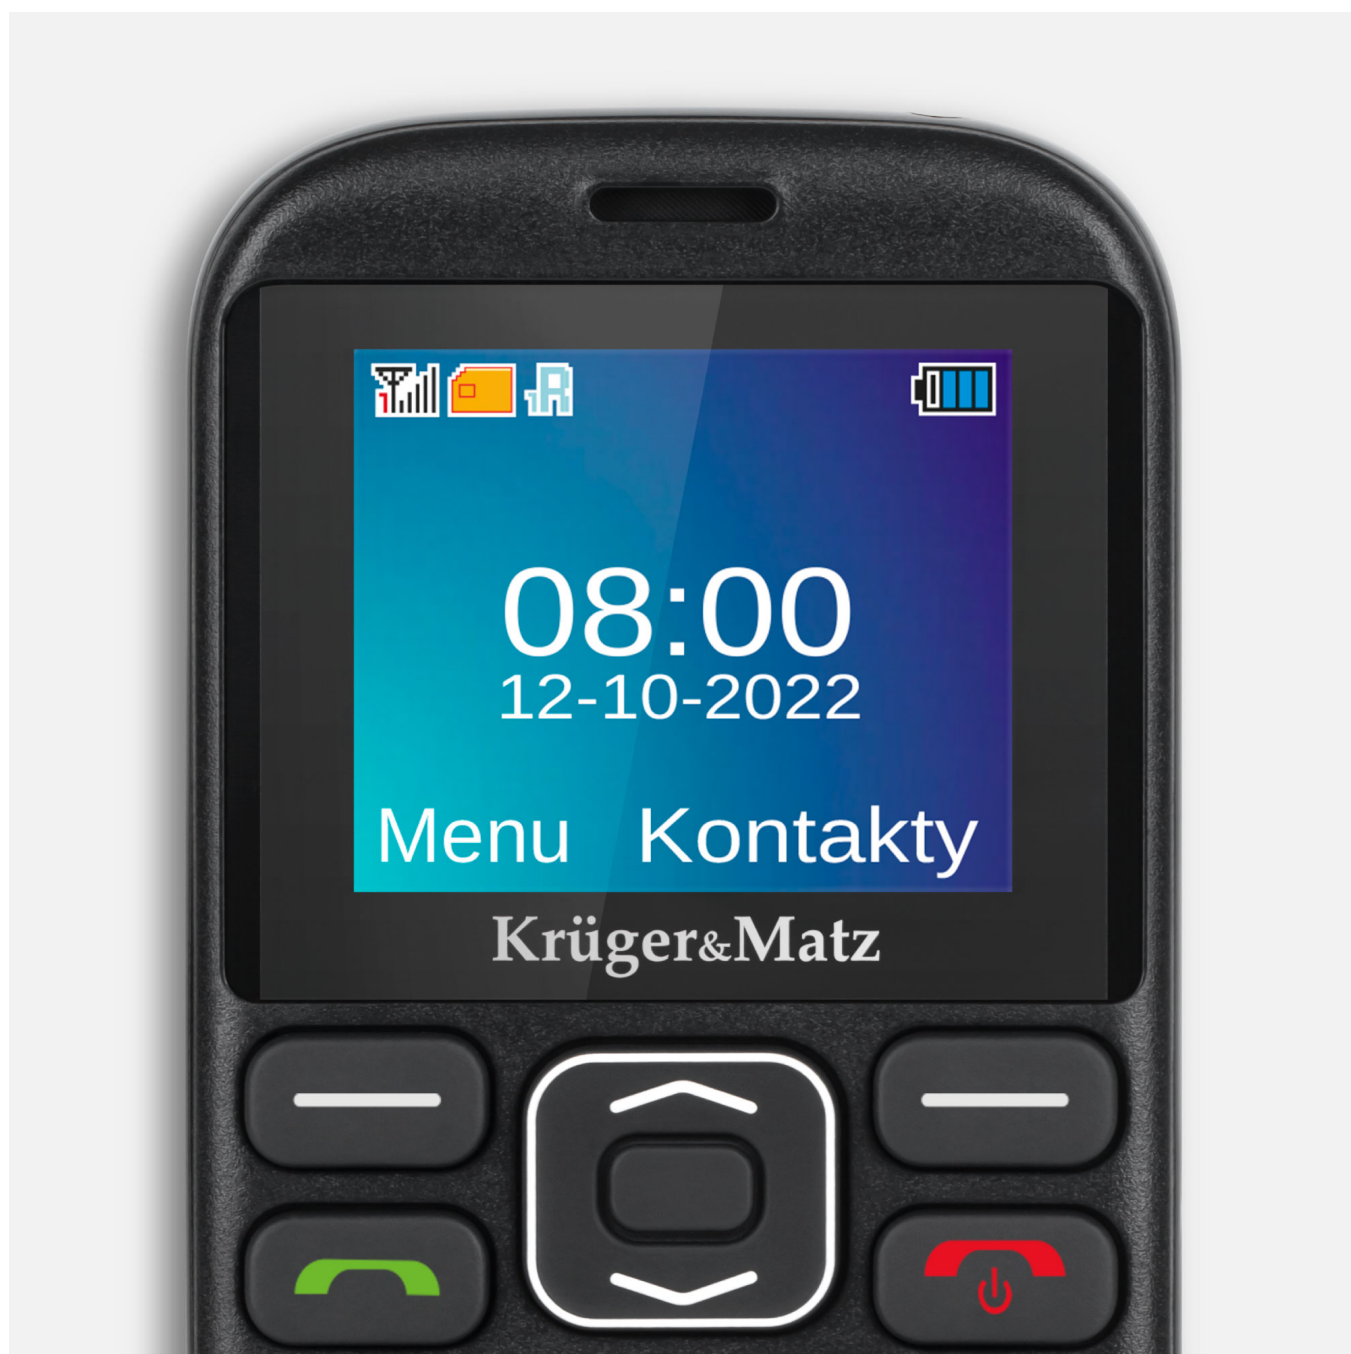

Telefon GSM dla seniora Krüger&Matz Simple 922 4G

Krüger&Matz

Marka:
Krüger&Matz

Producent:
LECHPOL ELECTRONICS
LESZEK Spółka
komandytowa

Kod produktu:
KM0922

Kod EAN:
5901890077248

Opis

Telefon dla seniora Simple 922

Używanie zaawansowanych smartfonów jest trudne i często zniechęca seniorów do posiadania tego typu urządzeń. A przecież używanie telefonu komórkowego może być niezwykle proste – wystarczy wybrać odpowiedni model. Komórka dla seniorów Simple 922, dzięki prostej i intuicyjnej obsłudze pozwala osobie starszej utrzymać kontakt z najbliższymi oraz posiada szereg przydatnych funkcji i ułatwień.

Czytelny wyświetlacz

Komórka dla seniora przede wszystkim musi zapewnić maksymalny komfort podczas użytkowania, dlatego model Simple 922 posiada kolorowy wyświetlacz 1,77" oraz duże, czytelne przyciski, dzięki którym bez problemu można poruszać się po

intuicyjnym menu.

Sieć 4G

Simple 922 wyposażony został w **technologię obsługującą sieć 4G**. Dzięki temu, możesz swobodnie korzystać z urządzenia i nie przejmować się informacjami o planowanych wyłączeniach sieci 3G, niezależnie od tego z usług jakiego operatora korzystasz.