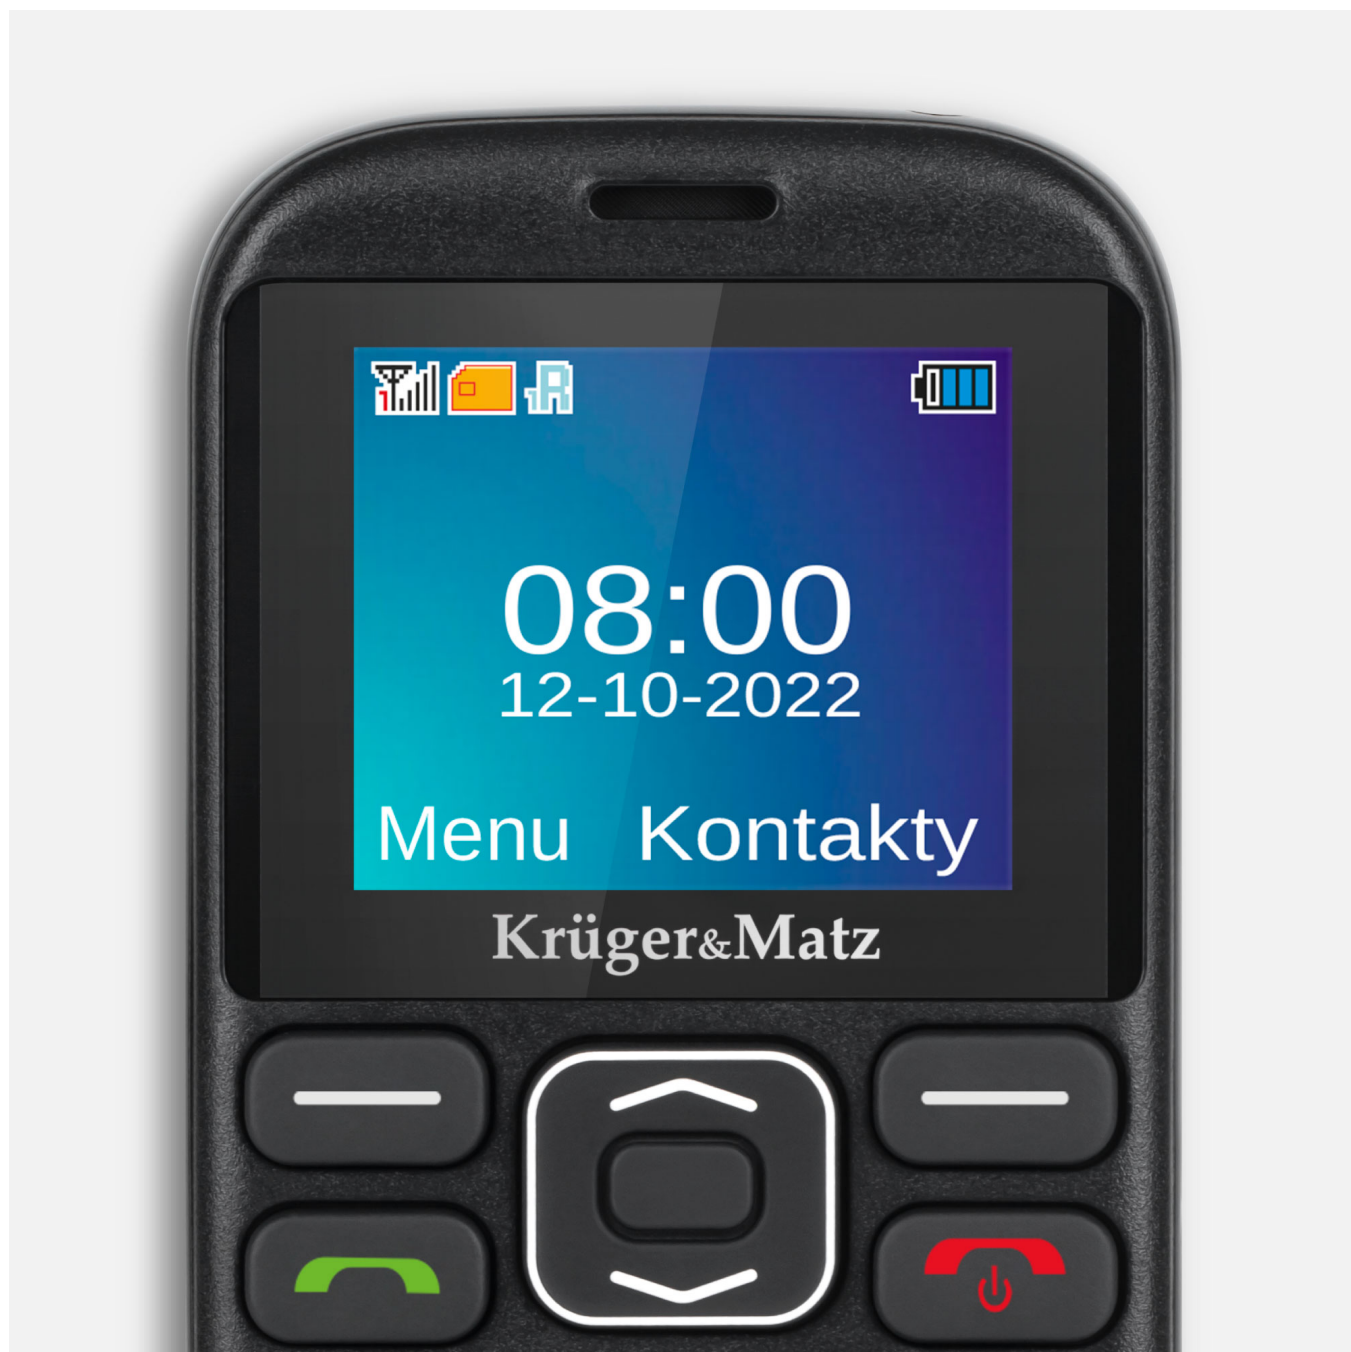

Telefon GSM dla seniora Krüger&Matz Simple 922 4G

Krüger&Matz

Marka:
Krüger&Matz

Kod produktu:
KM0922

Kod EAN:
5901890077248

Opis

Telefon dla seniora Simple 922

Używanie zaawansowanych smartfonów jest trudne i często zniechęca seniorów do posiadania tego typu urządzeń. A przecież używanie telefonu komórkowego może być niezwykle proste – wystarczy wybrać odpowiedni model. Komórka dla seniorów Simple 922, dzięki prostej i intuicyjnej obsłudze pozwala osobie starszej utrzymać kontakt z najbliższymi oraz posiada szereg przydatnych funkcji i ułatwień.

Czytelny wyświetlacz

Komórka dla seniora przede wszystkim musi zapewnić maksymalny komfort podczas użytkowania, dlatego model Simple 922 posiada kolorowy wyświetlacz 1,77" oraz duże, czytelne przyciski, dzięki którym bez problemu można poruszać się po

intuicyjnym menu.

Sieć 4G

Simple 922 wyposażony został w **technologię obsługującą sieć 4G**. Dzięki temu, możesz swobodnie korzystać z urządzenia i nie przejmować się informacjami o planowanych wyłączeniach sieci 3G, niezależnie od tego z usług jakiego operatora korzystasz.

Przycisk SOS

Ważną funkcją wyróżniającą telefony dla seniorów na tle innych telefonów GSM jest przycisk SOS. Wystarczy jedno kliknięcie, aby urządzenie najpierw wysłało wiadomości do wybranych osób, a następnie kolejno do nich zadzwoniło. Idealne rozwiązanie, gdy potrzebna jest natychmiastowa pomoc.