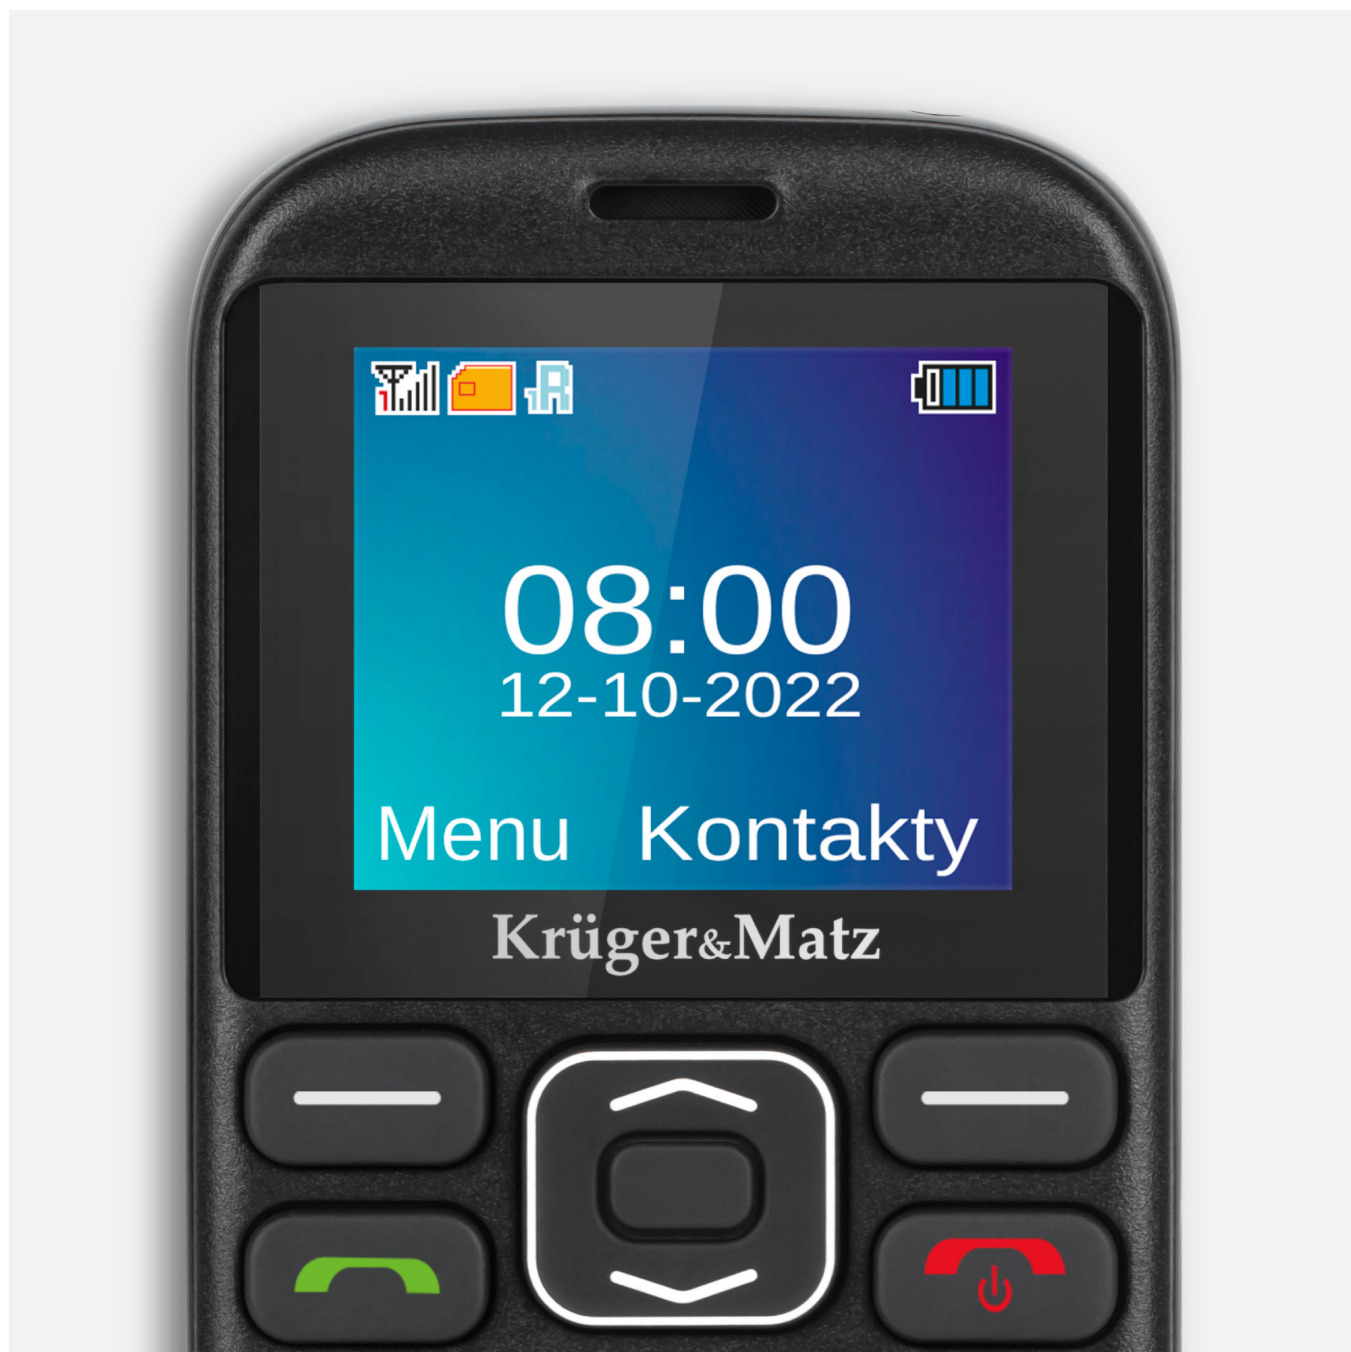

Telefon GSM dla seniora Krüger&Matz Simple 922 4G

Krüger&Matz

Marka:
Krüger&Matz

Producent:
LECHPOL ELECTRONICS
LESZEK Spółka
komandytowa

Kod produktu:
KM0922

Kod EAN:
5901890077248

Opis

Telefon dla seniora Simple 922

Używanie zaawansowanych smartfonów jest trudne i często zniechęca seniorów do posiadania tego typu urządzeń. A przecież używanie telefonu komórkowego może być niezwykle proste – wystarczy wybrać odpowiedni model. Komórka dla seniorów Simple 922, dzięki prostej i intuicyjnej obsłudze pozwala osobie starszej utrzymać kontakt z najbliższymi oraz posiada szereg przydatnych funkcji i ułatwień.

Czytelny wyświetlacz

Komórka dla seniora przede wszystkim musi zapewnić maksymalny komfort podczas użytkowania, dlatego model Simple 922 posiada kolorowy wyświetlacz 1,77" oraz duże, czytelne przyciski, dzięki którym bez problemu można poruszać się po

intuicyjnym menu.

Sieć 4G

Simple 922 wyposażony został w **technologię obsługującą sieć 4G**. Dzięki temu, możesz swobodnie korzystać z urządzenia i nie przejmować się informacjami o planowanych wyłączeniach sieci 3G, niezależnie od tego z usług jakiego operatora korzystasz.