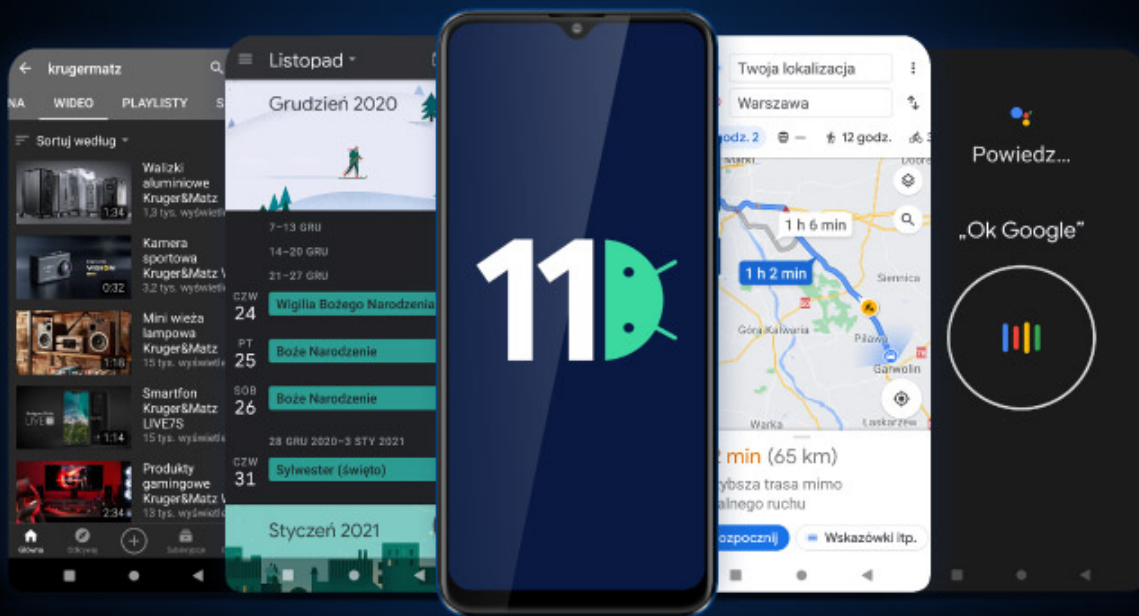

## Większe możliwości

Potrzebny jest Ci smartfon z dużym wyświetlaczem? 9. odsłona smartfonów z serii Kruger&Matz LIVE to model wyposażony w 6,5-calowy wyświetlacz HD+ w proporcjach 19:9. Poczuj wysoki poziom komfortu, zarówno podczas przeglądania stron internetowych, jak też korzystania z różnych aplikacji.

## **Dla wymagających**

Zastanawiasz się jaki smartfon wybrać, aby nie zawiódł Cię nawet w czasie intensywnej pracy? LIVE 9 posiada w 8-rdzeniowy procesor MediaTek, wspierany 4 GB RAM oraz 64 GB pamięci wewnętrznej. Takie połączenie to gwarancja płynnego działania - niezależnie od sytuacji.

# 16 Mpx

## Doskonała jakość wspomnień

Lubisz uwieczniać ważne momenty na zdjęciach? Z pewnością przyda Ci się smartfon z dobrym aparatem. Krüger&Matz LIVE 9 został wyposażony w obiektyw 16 Mpx z przysłoną f/1.8, który pozwoli Ci na robienie zdjęć nawet w słabych warunkach oświetleniowych.