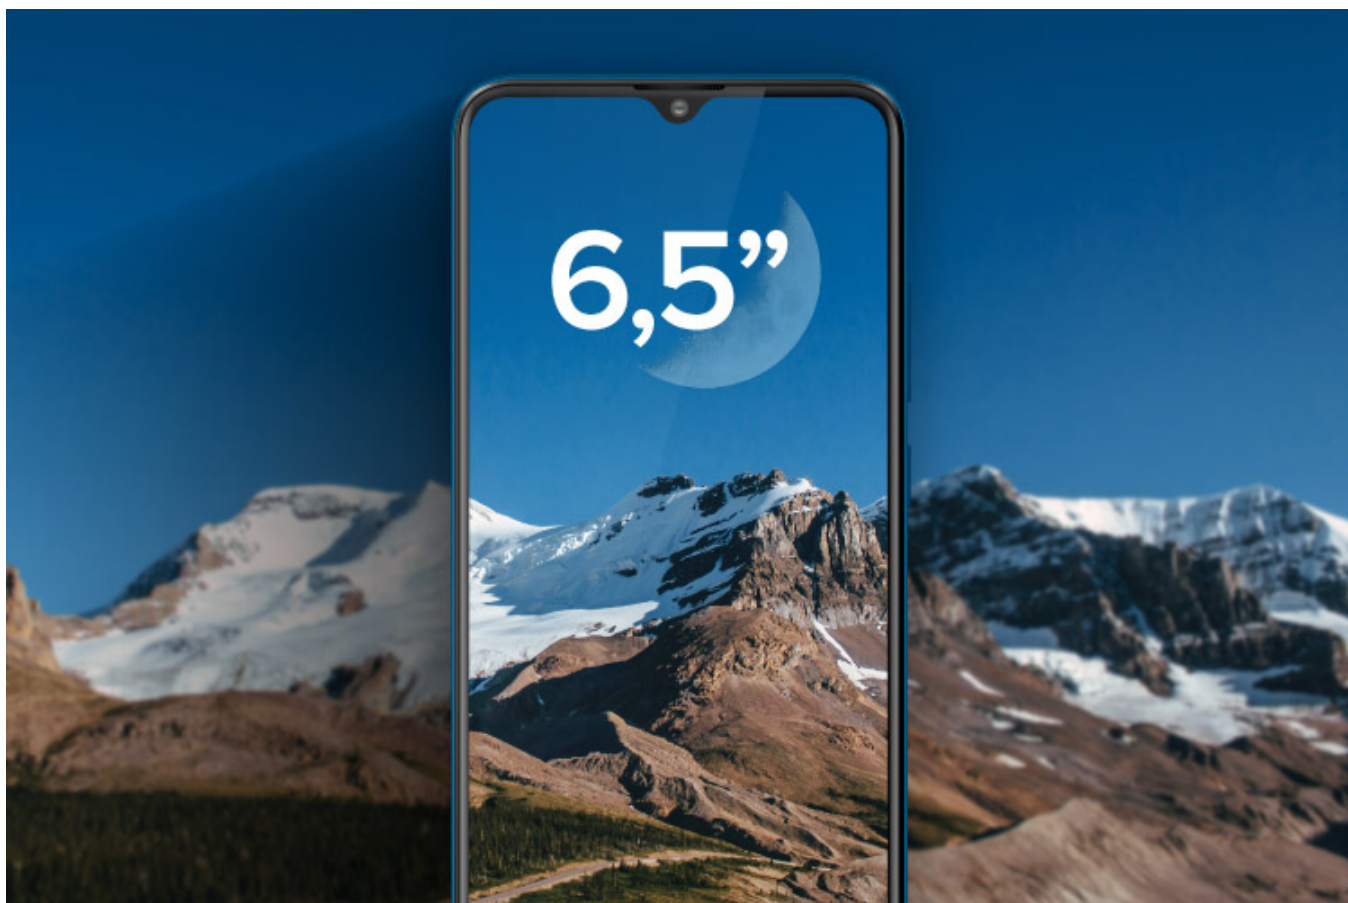

## Większe możliwości

Potrzebny jest Ci smartfon z dużym wyświetlaczem? 9. odsłona smartfonów z serii Kruger&Matz LIVE to model wyposażony w 6,5-calowy wyświetlacz HD+ w proporcjach 19:9. Poczuj wysoki poziom komfortu, zarówno podczas przeglądania stron internetowych, jak też korzystania z różnych aplikacji.