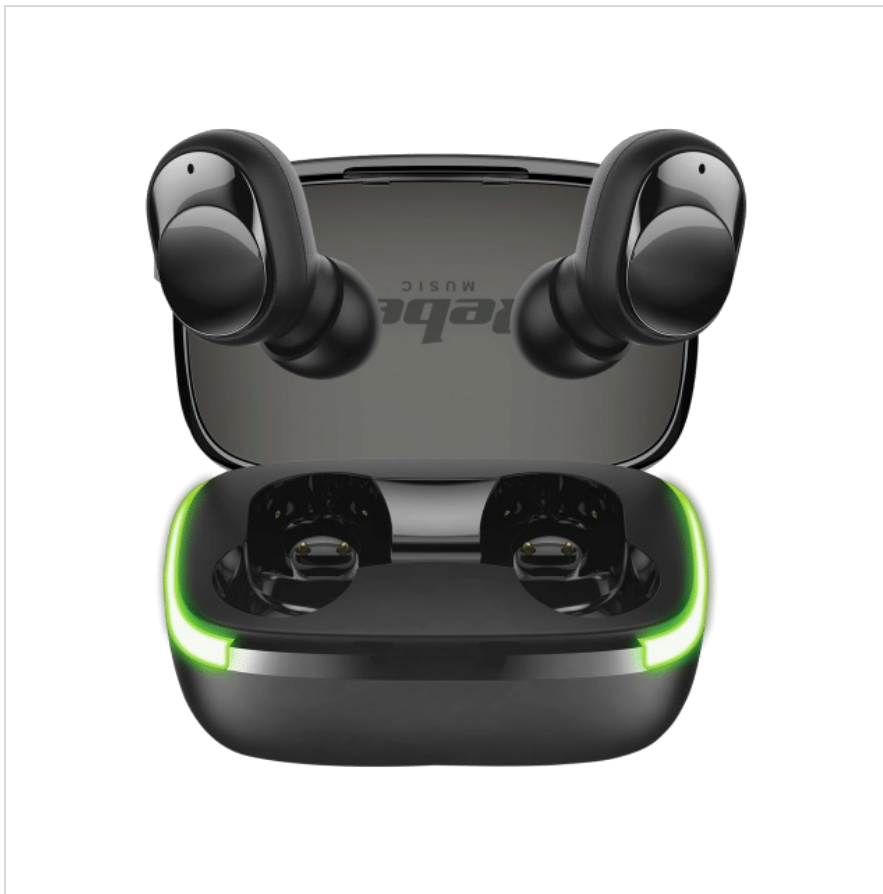

Słuchawki bezprzewodowe dokanałowe Rebel TWS-Y60