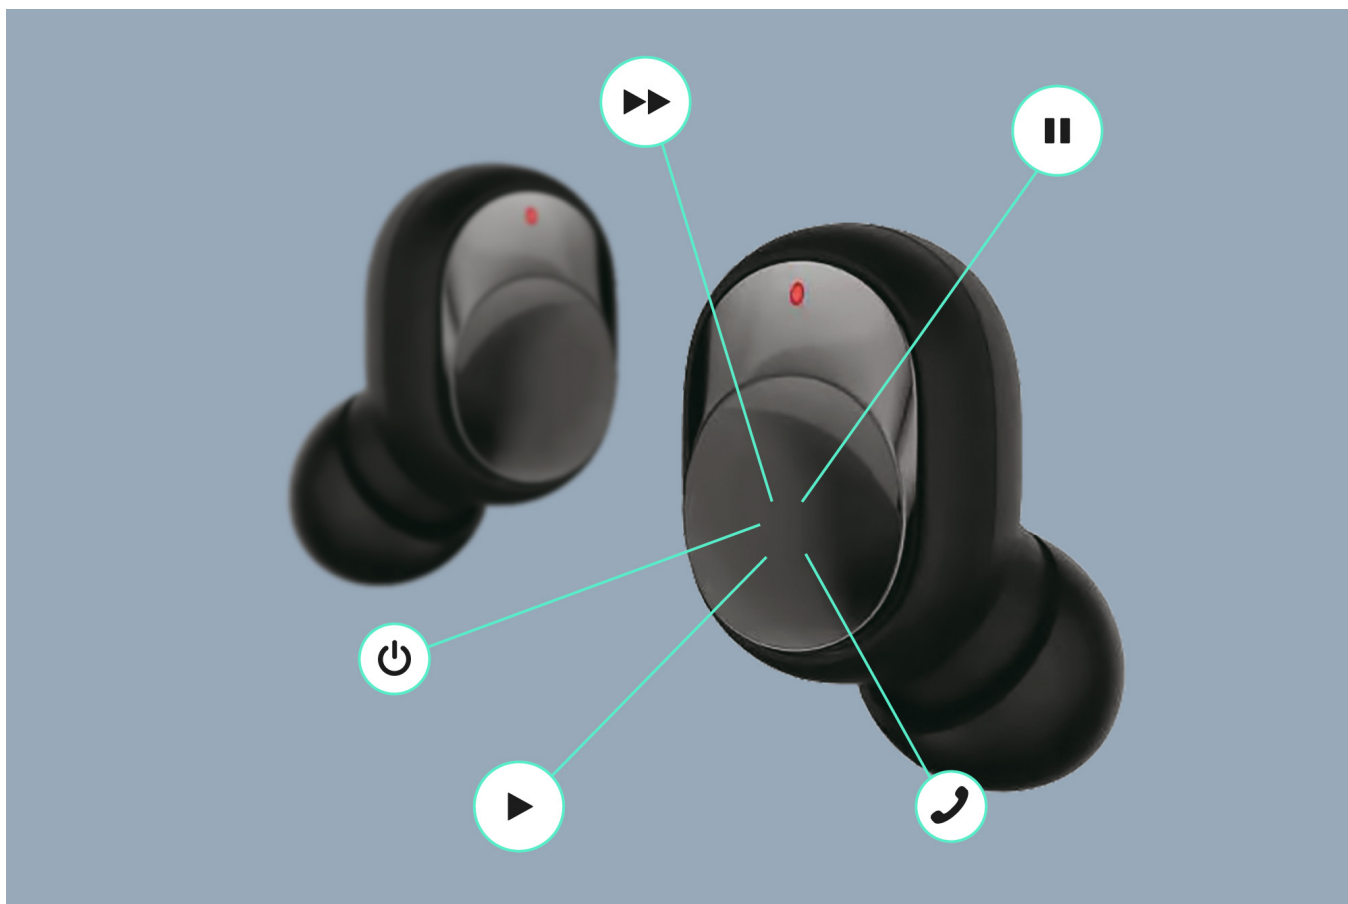

Stuchawki z Bluetooth 5.3

Uwolnij się od kabli i słuchaj muzyki na swoich warunkach! Całkowicie bezprzewodowa technologia True Wireless Stereo w słuchawkach Rebel TWS-Y60 sprawia, że poczujesz swobodę, gdziekolwiek jesteś.

Poczuj ten dźwięk

Obudowa słuchawek skrywa dynamiczne głośniki o średnicy 8 mm, wyposażone w neodymowy magnes. Taka konstrukcja sprawia, że korzystając z Rebel TWS-Y60 poczujesz nie tylko wygodę użytkowania, ale także głęboki i czysty dźwięk swoich ulubionych utworów.

Stuchawki bezprzewodowe z etui ładującym

Stuchawki na Bluetooth Rebel TWS-Y60, dzięki baterii o pojemności 30 mAh pozwolą Ci słuchać ulubionej muzyki nieprzerwanie przez ok. dwie godziny. Mając pod ręką dedykowane etui z funkcją ładowania, nie tylko ochronisz je przed zagubieniem czy uszkodzeniem, ale też szybko je doładujesz.

Łatwe zarządzanie jednym przyciskiem

Poczuj komfort obsługi połączeń i muzyki. Dzięki bezprzewodowym słuchawkom Rebel nie musisz wyciągać telefonu z kieszeni. Na każdej ze słuchawek znajduje się przycisk sterujący, który odpowiada za zarządzanie konkretnymi funkcjami urządzenia.