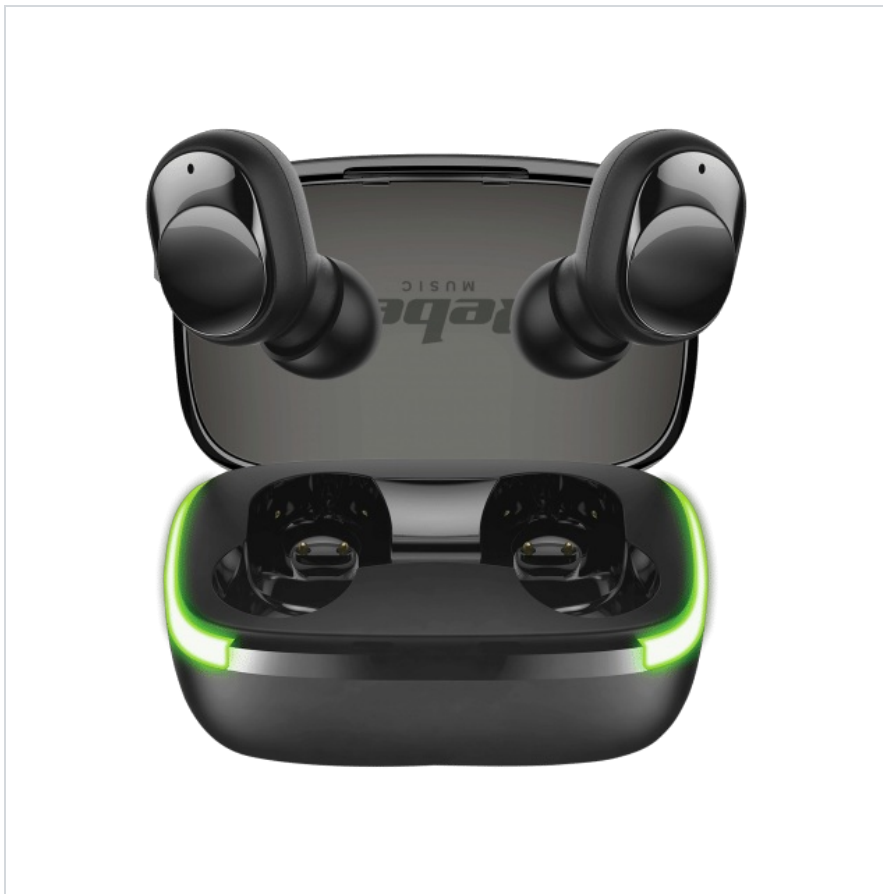

Słuchawki bezprzewodowe dokanałowe Rebel TWS-Y60

Rebel

Marka:
Rebel

Kod produktu:
SLU0059

Kod EAN:
5901890076869

Opis

Stuchawki bezprzewodowe Rebel TWS-Y60

Zastanawiasz się jakie słuchawki bezprzewodowe będą dla Ciebie najlepsze? Połącz komfort użytkowania z doskonałą jakością dźwięku i wybierz bezprzewodowe dokanałowe Rebel TWS-Y60!

Stuchawki z Bluetooth 5.3

Uwolnij się od kabli i słuchaj muzyki na swoich warunkach! Całkowicie bezprzewodowa technologia True Wireless Stereo w słuchawkach Rebel TWS-Y60 sprawia, że poczujesz swobodę, gdziekolwiek jesteś.

Poczuj ten dźwięk

Obudowa słuchawek skrywa dynamiczne głośniki o średnicy 8 mm, wyposażone w neodymowy magnes. Taka konstrukcja sprawia, że korzystając z Rebel TWS-Y60 poczujesz nie tylko wygodę użytkowania, ale także głęboki i czysty dźwięk swoich ulubionych utworów.

Stuchawki bezprzewodowe z etui ładującym

Stuchawki na Bluetooth Rebel TWS-Y60, dzięki baterii o pojemności 30 mAh pozwolą Ci słuchać ulubionej muzyki nieprzerwanie przez ok. dwie godziny. Mając pod ręką dedykowane etui z funkcją ładowania, nie tylko ochronisz je przed zagubieniem czy uszkodzeniem, ale też szybko je doładujesz.