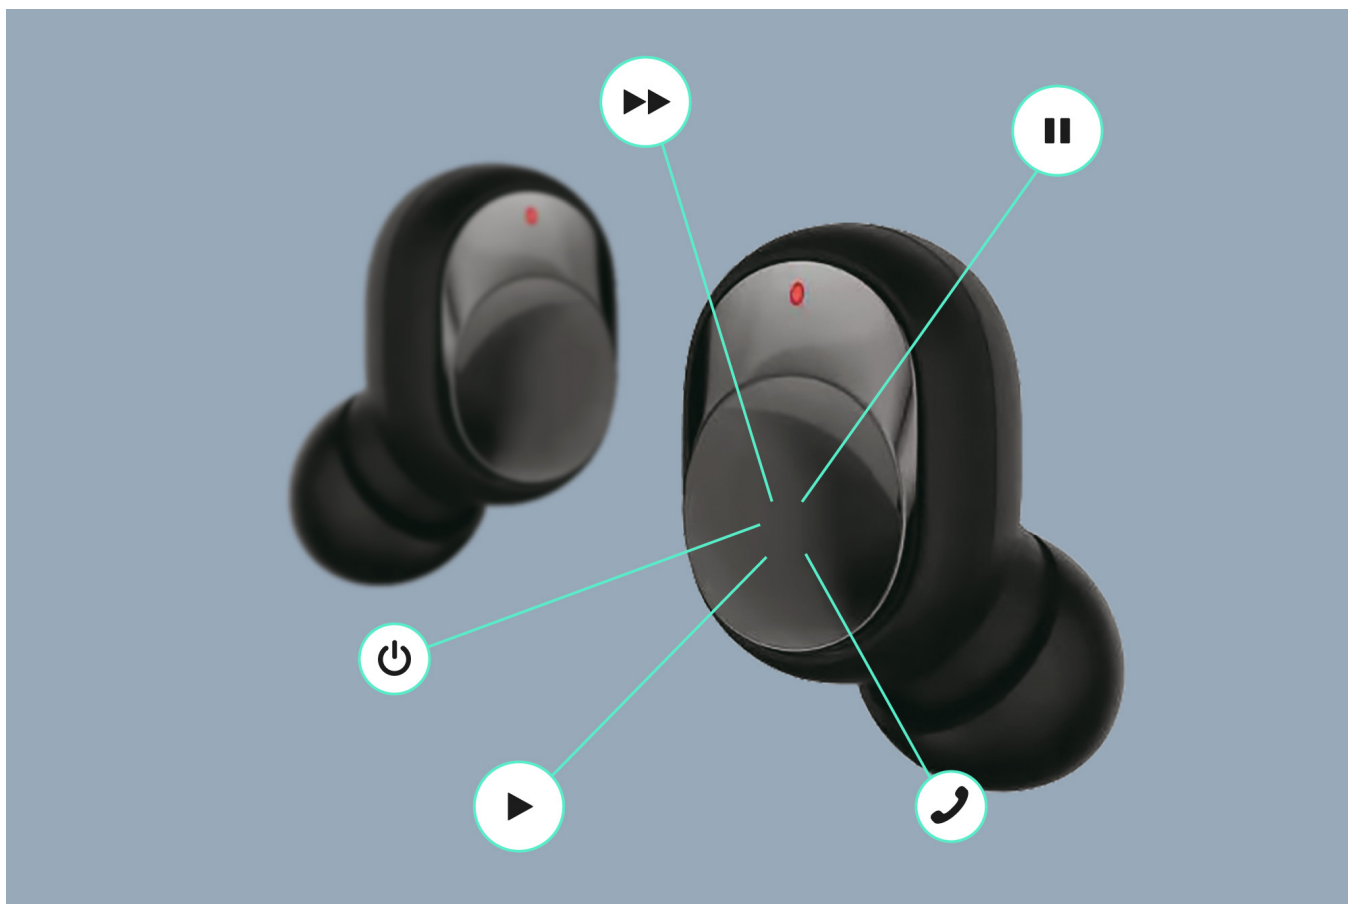

### Stuchawki z Bluetooth 5.3

Uwolnij się od kabli i słuchaj muzyki na swoich warunkach! Całkowicie bezprzewodowa technologia True Wireless Stereo w słuchawkach Rebel TWS-Y60 sprawia, że poczujesz swobodę, gdziekolwiek jesteś.

### Poczuj ten dźwięk

Obudowa słuchawek skrywa dynamiczne głośniki o średnicy 8 mm, wyposażone w neodymowy magnes. Taka konstrukcja sprawia, że korzystając z Rebel TWS-Y60 poczujesz nie tylko wygodę użytkowania, ale także głęboki i czysty dźwięk swoich ulubionych utworów.

## Stuchawki bezprzewodowe z etui ładującym

Stuchawki na Bluetooth Rebel TWS-Y60, dzięki baterii o pojemności 30 mAh pozwolą Ci słuchać ulubionej muzyki nieprzerwanie przez ok. dwie godziny. Mając pod ręką dedykowane etui z funkcją ładowania, nie tylko ochronisz je przed zagubieniem czy uszkodzeniem, ale też szybko je doładujesz.

## Łatwe zarządzanie jednym przyciskiem

Poczuj komfort obsługi połączeń i muzyki. Dzięki bezprzewodowym słuchawkom Rebel nie musisz wyciągać telefonu z kieszeni. Na każdej ze słuchawek znajduje się przycisk sterujący, który odpowiada za zarządzanie konkretnymi funkcjami urządzenia.