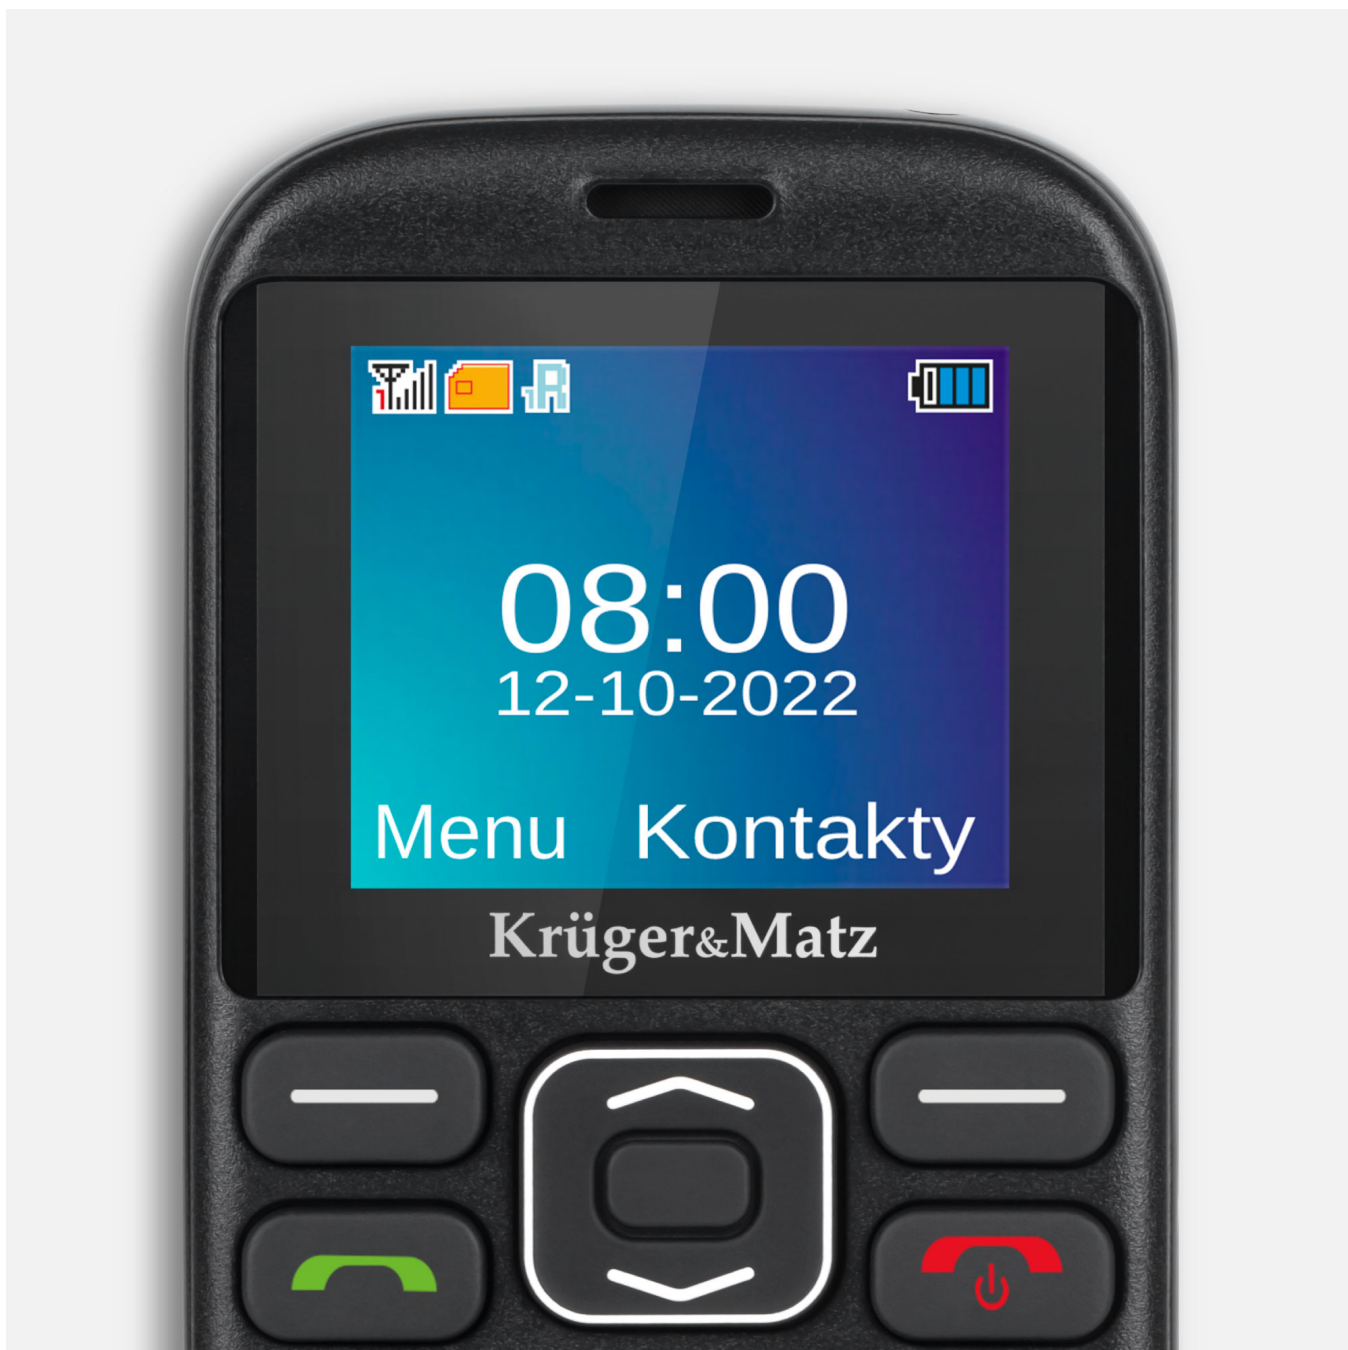

Telefon GSM dla seniora Krüger&Matz Simple 921

Krüger&Matz

Marka:
Krüger&Matz

Producent:
LECHPOL ELECTRONICS
LESZEK Spółka
komandytowa

Kod produktu:
KM0921

Kod EAN:
5901890076616

Opis

Telefon dla seniora Simple 921

Używanie zaawansowanych smartfonów jest trudne i często zniechęca seniorów do posiadania tego typu urządzeń. A przecież używanie telefonu komórkowego może być niezwykle proste – wystarczy wybrać odpowiedni model. Komórka dla seniorów Simple 921, dzięki **prostej i intuicyjnej obsłudze** pozwala osobie starszej utrzymać kontakt z najbliższymi oraz posiada szereg przydatnych funkcji i ułatwień.

Czytelny wyświetlacz

Komórka dla seniora przede wszystkim musi zapewnić maksymalny komfort podczas użytkowania, dlatego model Simple 921 posiada kolorowy wyświetlacz 1,77" oraz duże, czytelne przyciski, dzięki którym bez problemu można poruszać się po intuicyjnym menu.

Dodatkowe funkcje

Simple 921 posiada również szereg funkcji dodatkowych. Wśród nich warto zwrócić uwagę na **latarkę**, która ułatwi poruszanie się w ciemności, a także **wbudowane radio i odtwarzacz mp3** zapewniające stały dostęp do najświeższych informacji oraz muzyki zapisanej na karcie micro SD.