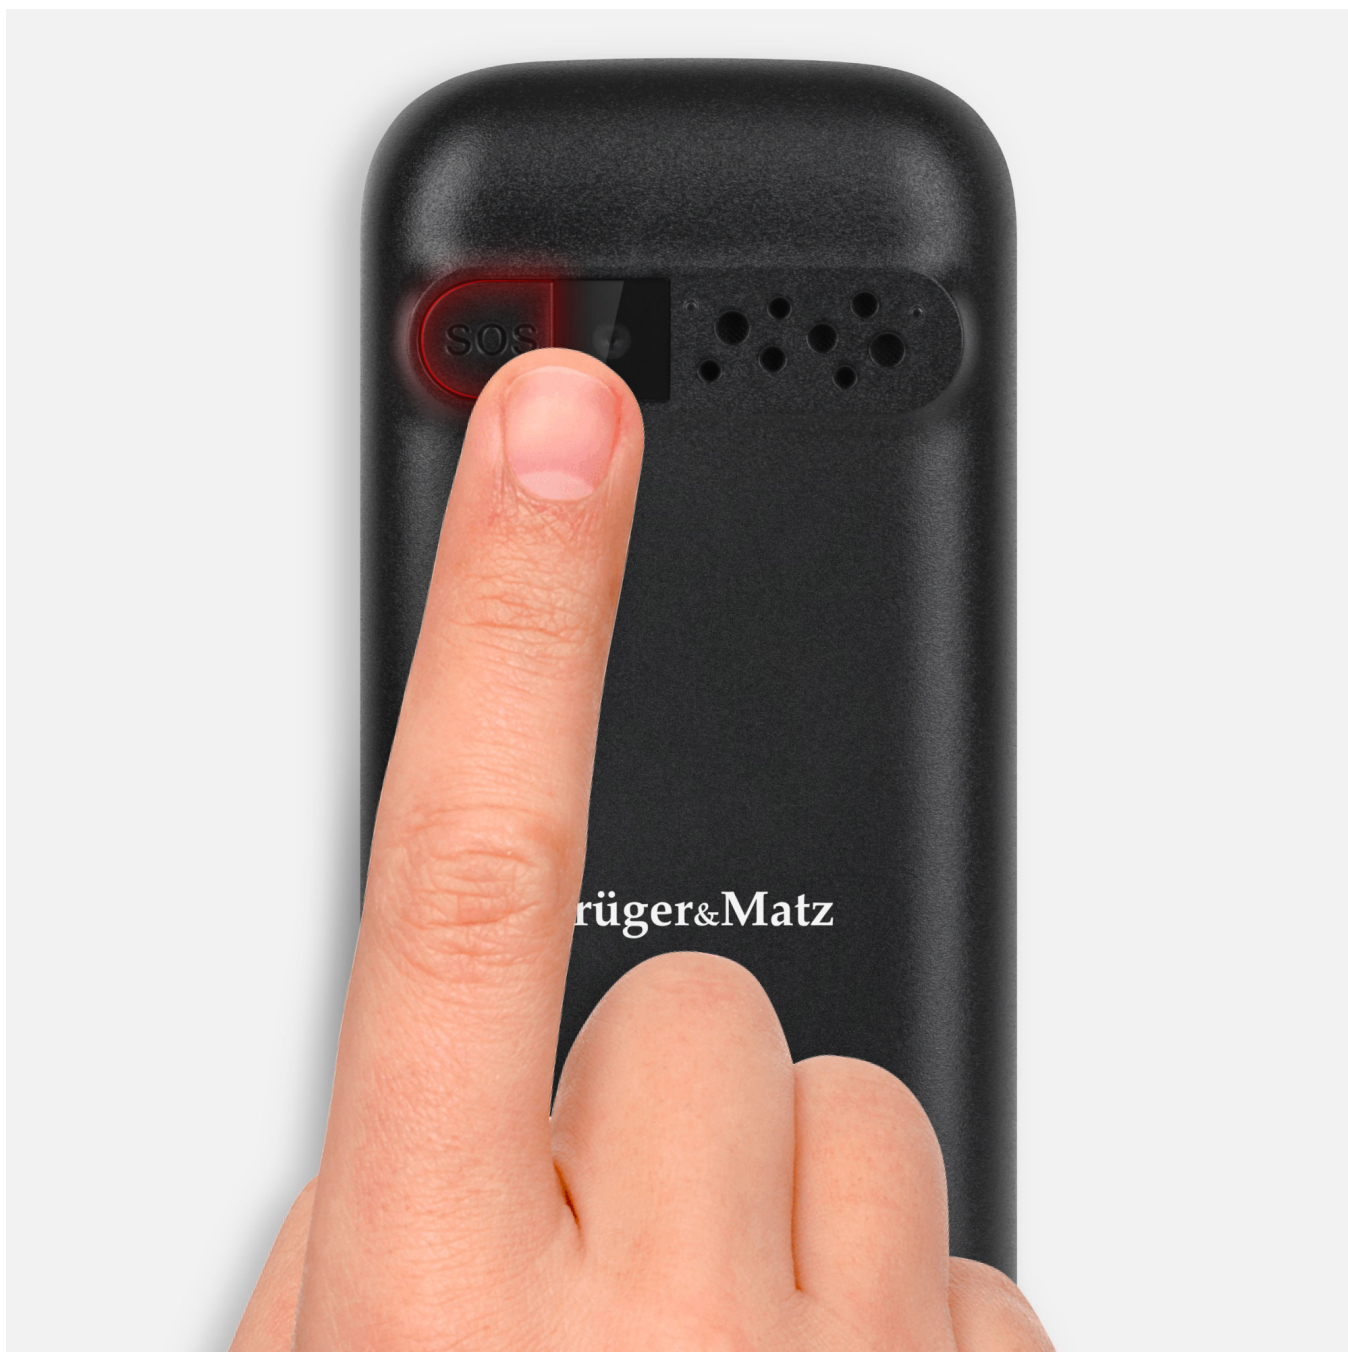

## Telefon GSM dla seniora Krüger&Matz Simple 921

---

**Krüger&Matz**

**Marka:**  
Krüger&Matz

**Kod produktu:**  
KM0921

**Kod EAN:**  
5901890076616

**Opis**

---

## Telefon dla seniora Simple 921

Używanie zaawansowanych smartfonów jest trudne i często zniechęca seniorów do posiadania tego typu urządzeń. A przecież używanie telefonu komórkowego może być niezwykle proste – wystarczy wybrać odpowiedni model. Komórka dla seniorów Simple 921, dzięki **prostej i intuicyjnej obsłudze** pozwala osobie starszej utrzymać kontakt z najbliższymi oraz posiada szereg przydatnych funkcji i ułatwień.

### Czytelny wyświetlacz

Komórka dla seniora przede wszystkim musi zapewnić maksymalny komfort podczas użytkowania, dlatego model Simple 921 posiada kolorowy wyświetlacz 1,77" oraz duże, czytelne przyciski, dzięki którym bez problemu można poruszać się po intuicyjnym menu.

### Dodatkowe funkcje

Simple 921 posiada również szereg funkcji dodatkowych. Wśród nich warto zwrócić uwagę na **latarkę**, która ułatwi poruszanie się w ciemności, a także **wbudowane radio i odtwarzacz mp3** zapewniające stały dostęp do najświeższych informacji oraz muzyki zapisanej na karcie micro SD.