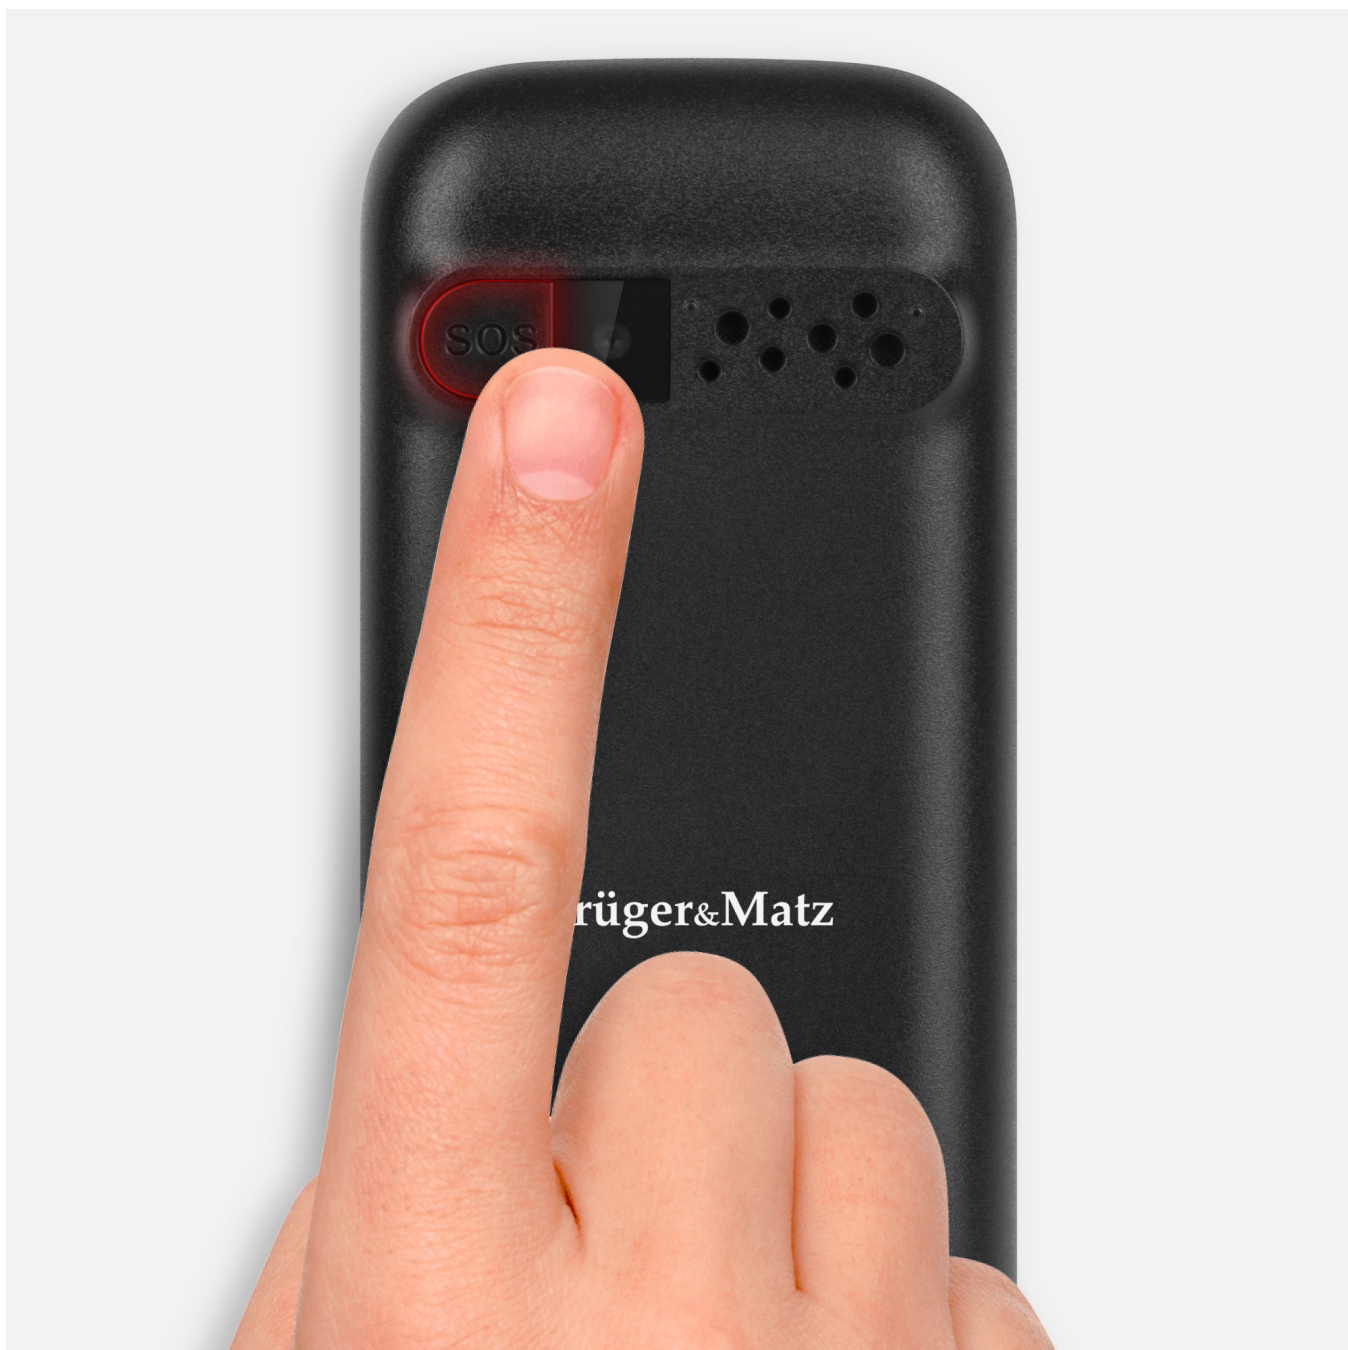

Używanie zaawansowanych smartfonów jest trudne i często zniechęca seniorów do posiadania tego typu urządzeń. A przecież używanie telefonu komórkowego może być niezwykle proste – wystarczy wybrać odpowiedni model. Komórka dla seniorów Simple 921, dzięki **prostej i intuicyjnej obsłudze** pozwala osobie starszej utrzymać kontakt z najbliższymi oraz posiada szereg przydatnych funkcji i ułatwień.

Czytelny wyświetlacz

Komórka dla seniora przede wszystkim musi zapewnić maksymalny komfort podczas użytkowania, dlatego model Simple 921 posiada kolorowy wyświetlacz 1,77" oraz duże, czytelne przyciski, dzięki którym bez problemu można poruszać się po intuicyjnym menu.

Dodatkowe funkcje

Simple 921 posiada również szereg funkcji dodatkowych. Wśród nich warto zwrócić uwagę na **latarkę**, która ułatwi poruszanie się w ciemności, a także **wbudowane radio i odtwarzacz mp3** zapewniające stały dostęp do najświeższych informacji oraz muzyki zapisanej na karcie micro SD.

Przycisk SOS

Ważną funkcją wyróżniającą telefony dla seniorów na tle innych telefonów GSM jest przycisk SOS. Wystarczy jedno kliknięcie, aby urządzenie najpierw wysłało wiadomości do wybranych osób, a następnie kolejno do nich zadzwoniło. Idealne rozwiązanie, gdy potrzebna jest natychmiastowa pomoc.