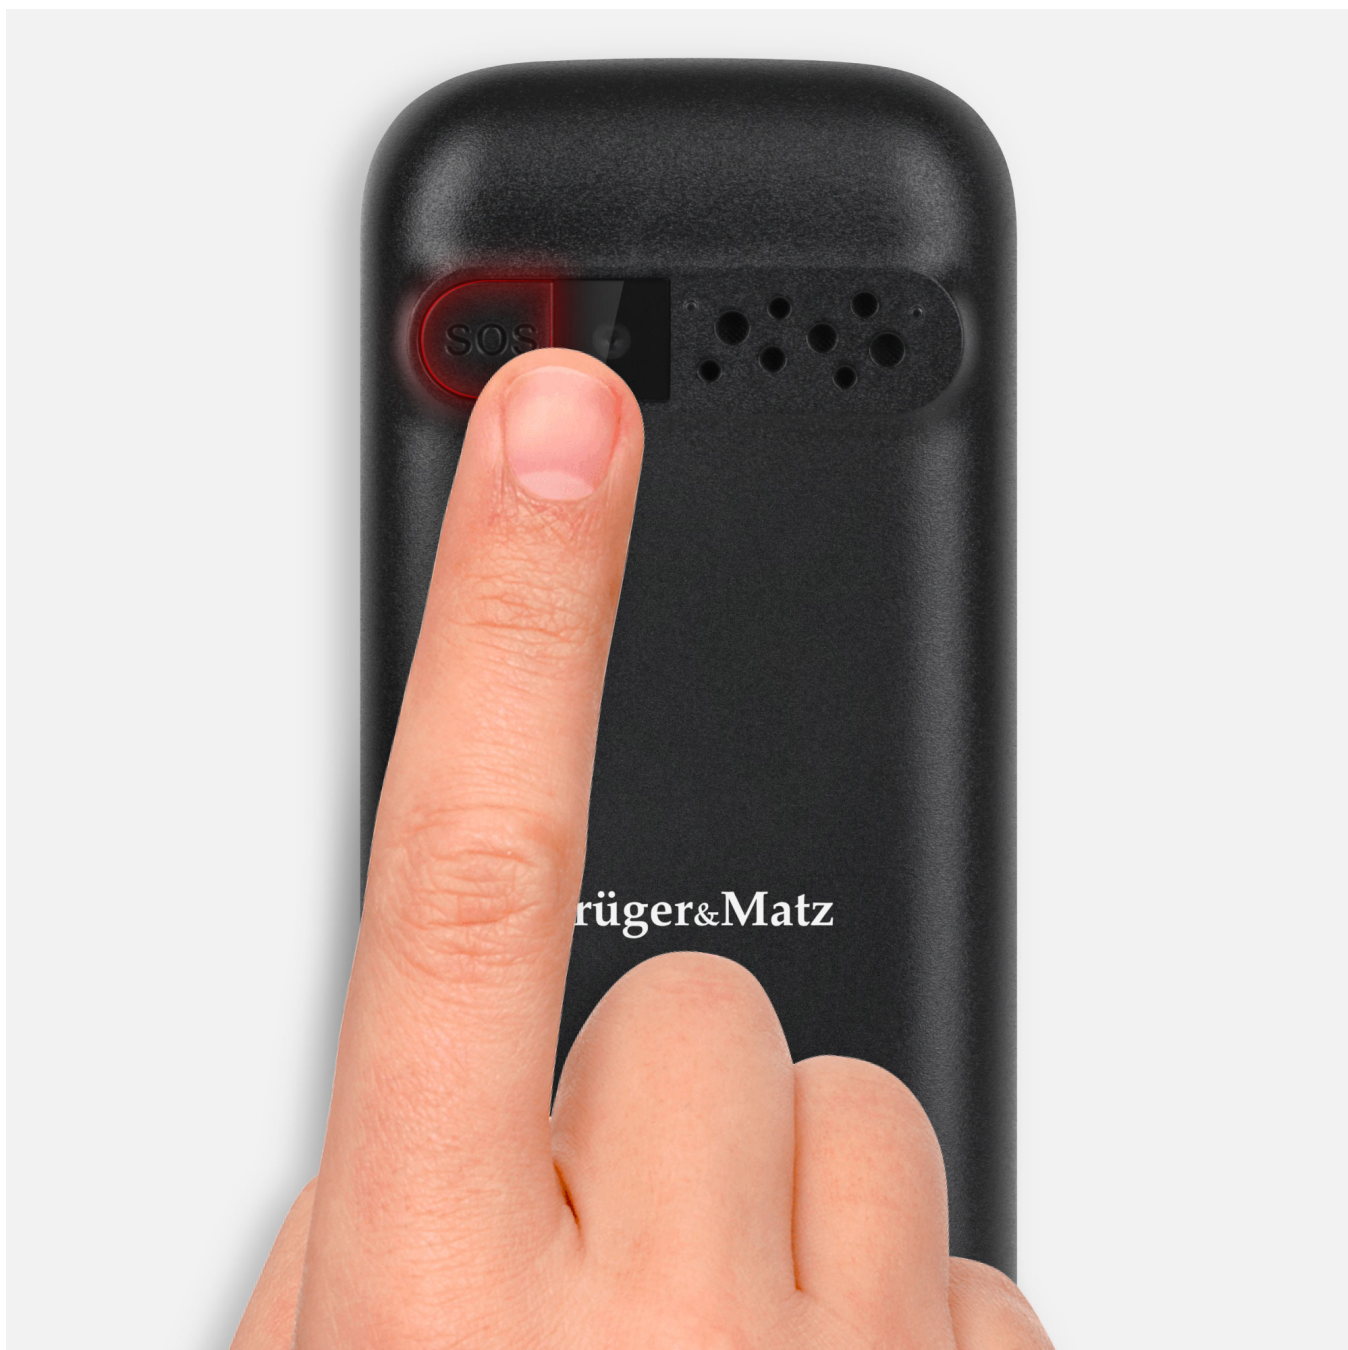

## Telefon dla seniora Simple 921

Używanie zaawansowanych smartfonów jest trudne i często zniechęca seniorów do posiadania tego typu urządzeń. A przecież używanie telefonu komórkowego może być niezwykle proste – wystarczy wybrać odpowiedni model. Komórka dla seniorów Simple 921, dzięki **prostej i intuicyjnej obsłudze** pozwala osobie starszej utrzymać kontakt z najbliższymi oraz posiada szereg przydatnych funkcji i ułatwień.

### Czytelny wyświetlacz

Komórka dla seniora przede wszystkim musi zapewnić maksymalny komfort podczas użytkowania, dlatego model Simple 921 posiada kolorowy wyświetlacz 1,77" oraz duże, czytelne przyciski, dzięki którym bez problemu można poruszać się po intuicyjnym menu.

### Dodatkowe funkcje

Simple 921 posiada również szereg funkcji dodatkowych. Wśród nich warto zwrócić uwagę na **latarkę**, która ułatwi poruszanie się w ciemności, a także **wbudowane radio i odtwarzacz mp3** zapewniające stały dostęp do najświeższych informacji oraz muzyki zapisanej na karcie micro SD.

## Przycisk SOS

Ważną funkcją wyróżniającą telefony dla seniorów na tle innych telefonów GSM jest przycisk SOS. Wystarczy jedno kliknięcie, aby urządzenie najpierw wysłało wiadomości do wybranych osób, a następnie kolejno do nich zadzwoniło. Idealne rozwiązanie, gdy potrzebna jest natychmiastowa pomoc.