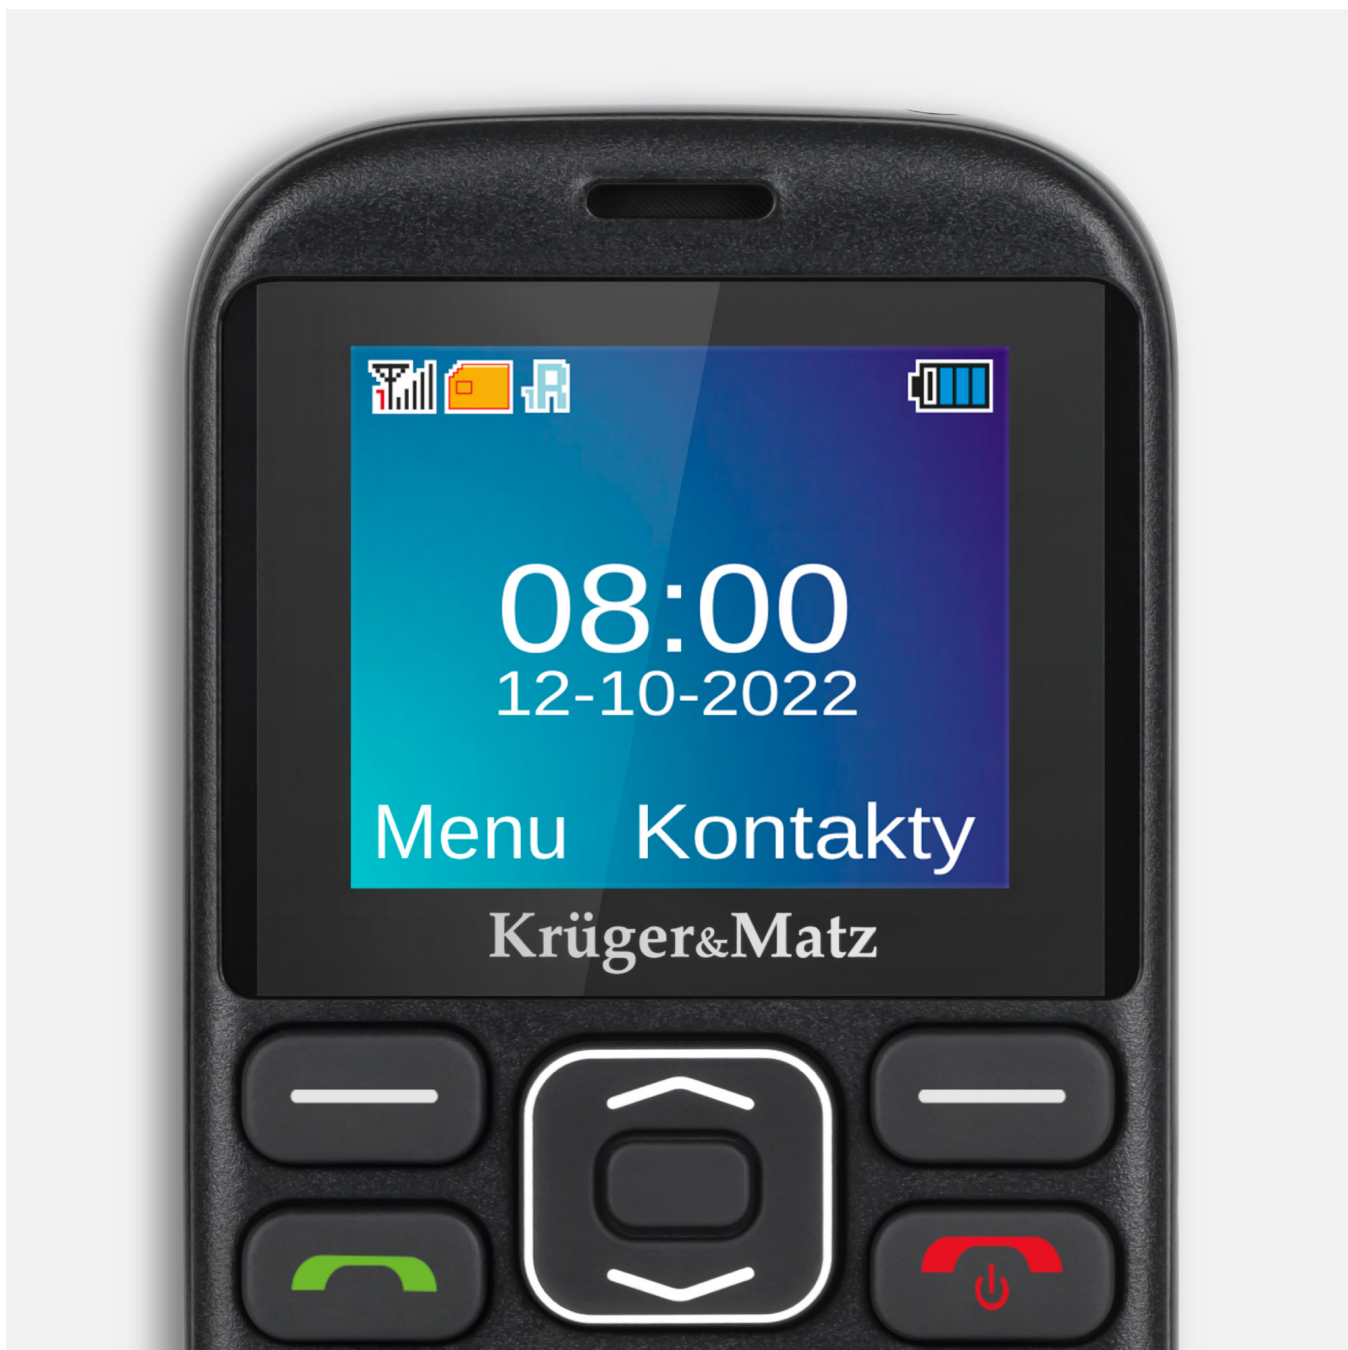

## Telefon GSM dla seniora Krüger&Matz Simple 921

---

**Krüger&Matz**

**Marka:**  
Krüger&Matz

**Kod produktu:**  
KM0921

**Kod EAN:**  
5901890076616

**Opis**

---

## Telefon dla seniora Simple 921

Używanie zaawansowanych smartfonów jest trudne i często zniechęca seniorów do posiadania tego typu urządzeń. A przecież używanie telefonu komórkowego może być niezwykle proste – wystarczy wybrać odpowiedni model. Komórka dla seniorów Simple 921, dzięki **prostej i intuicyjnej obsłudze** pozwala osobie starszej utrzymać kontakt z najbliższymi oraz posiada szereg przydatnych funkcji i ułatwień.

### Czytelny wyświetlacz

Komórka dla seniora przede wszystkim musi zapewnić maksymalny komfort podczas użytkowania, dlatego model Simple 921 posiada kolorowy wyświetlacz 1,77" oraz duże, czytelne przyciski, dzięki którym bez problemu można poruszać się po intuicyjnym menu.

### Dodatkowe funkcje

Simple 921 posiada również szereg funkcji dodatkowych. Wśród nich warto zwrócić uwagę na **latarkę**, która ułatwi poruszanie się w ciemności, a także **wbudowane radio i odtwarzacz mp3** zapewniające stały dostęp do najświeższych informacji oraz muzyki zapisanej na karcie micro SD.