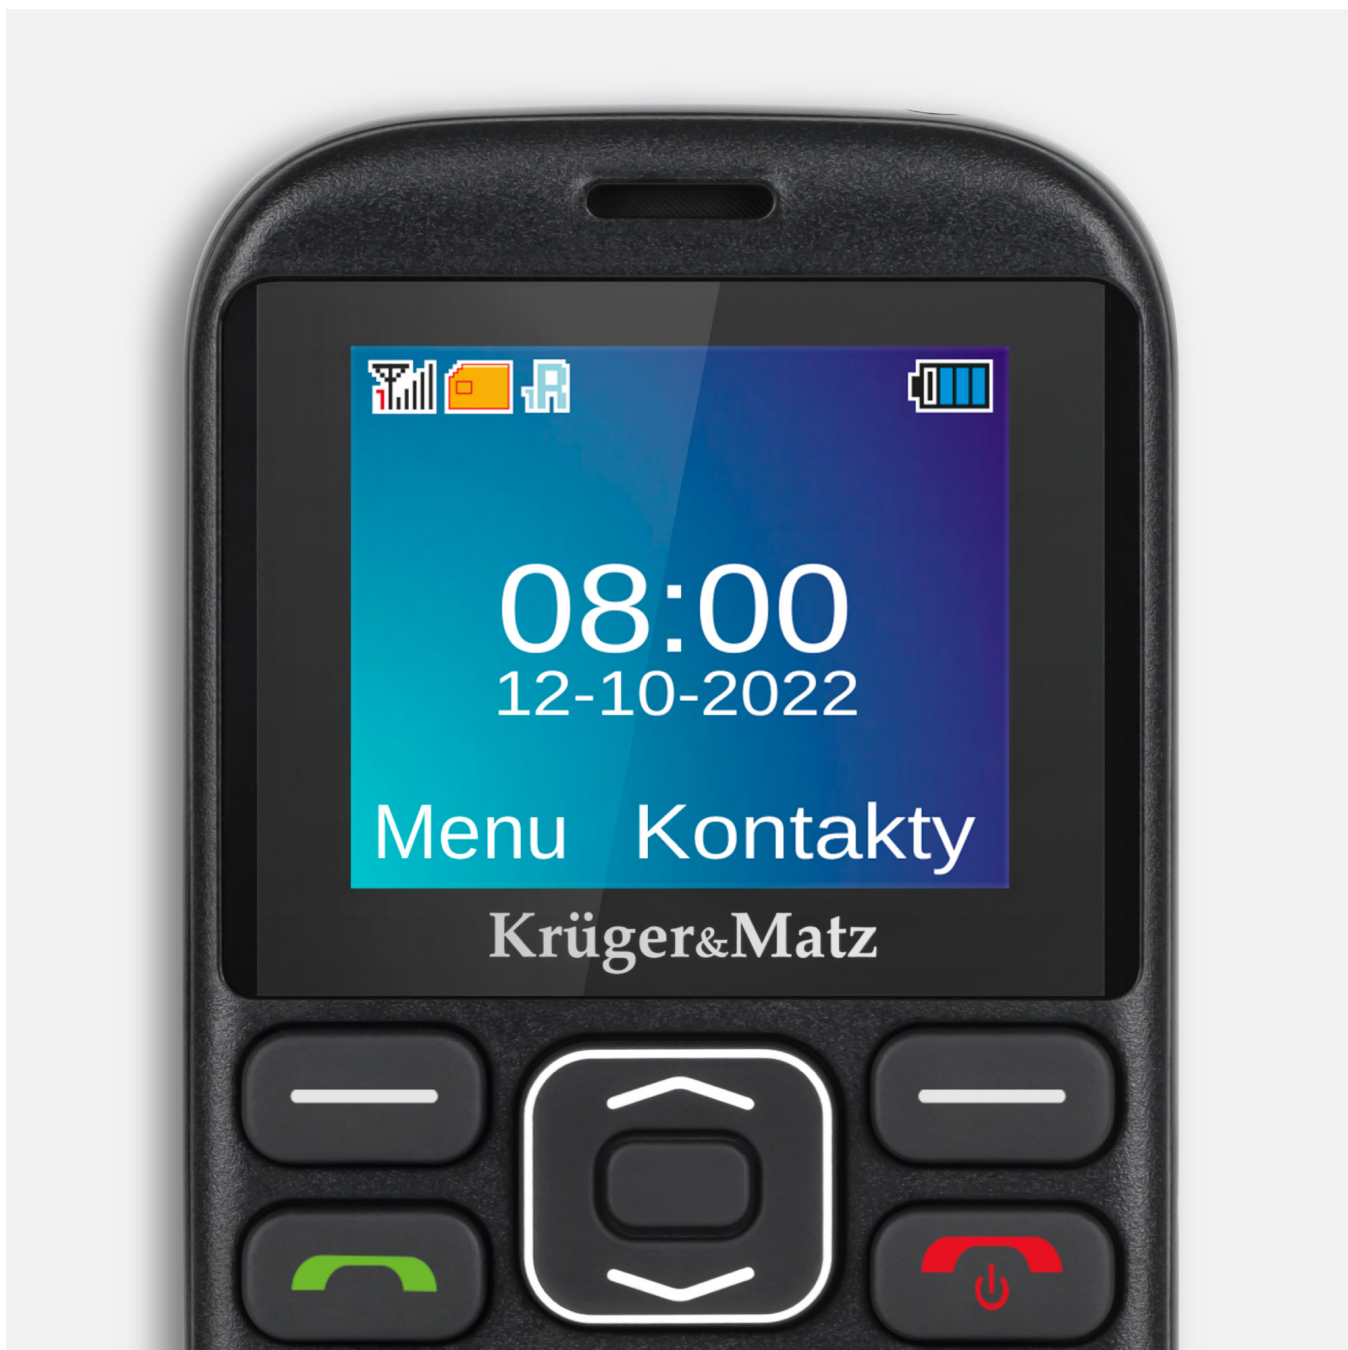

## Telefon GSM dla seniora Krüger&Matz Simple 921

---

**Krüger&Matz**

**Marka:**  
Krüger&Matz

**Producent:**  
LECHPOL ELECTRONICS  
LESZEK Spółka  
komandytowa

**Kod produktu:**  
KM0921

**Kod EAN:**  
5901890076616

## Telefon dla seniora Simple 921

Używanie zaawansowanych smartfonów jest trudne i często zniechęca seniorów do posiadania tego typu urządzeń. A przecież używanie telefonu komórkowego może być niezwykle proste – wystarczy wybrać odpowiedni model. Komórka dla seniorów Simple 921, dzięki **prostej i intuicyjnej obsłudze** pozwala osobie starszej utrzymać kontakt z najbliższymi oraz posiada szereg przydatnych funkcji i ułatwień.

### Czytelny wyświetlacz

Komórka dla seniora przede wszystkim musi zapewnić maksymalny komfort podczas użytkowania, dlatego model Simple 921 posiada kolorowy wyświetlacz 1,77" oraz duże, czytelne przyciski, dzięki którym bez problemu można poruszać się po intuicyjnym menu.

### Dodatkowe funkcje

Simple 921 posiada również szereg funkcji dodatkowych. Wśród nich warto zwrócić uwagę na **latarkę**, która ułatwi poruszanie się w ciemności, a także **wbudowane radio i odtwarzacz mp3** zapewniające stały dostęp do najświeższych informacji oraz muzyki zapisanej na karcie micro SD.