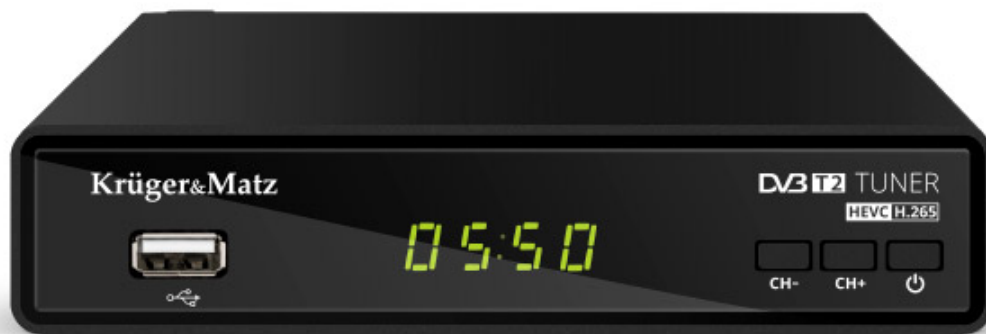

Poczuj dźwięk Dolby Digital Plus

Tuner Krüger&Matz odtwarza dźwięk zgodnie ze standardem kodowania E-AC-3. Dzięki temu możesz w zaciszu własnego domu poczuć się jak w kinie. Jakość **Dolby Digital Plus** to doskonałej jakości, przestrzeny dźwięk Twoich ulubionych filmów i programów.