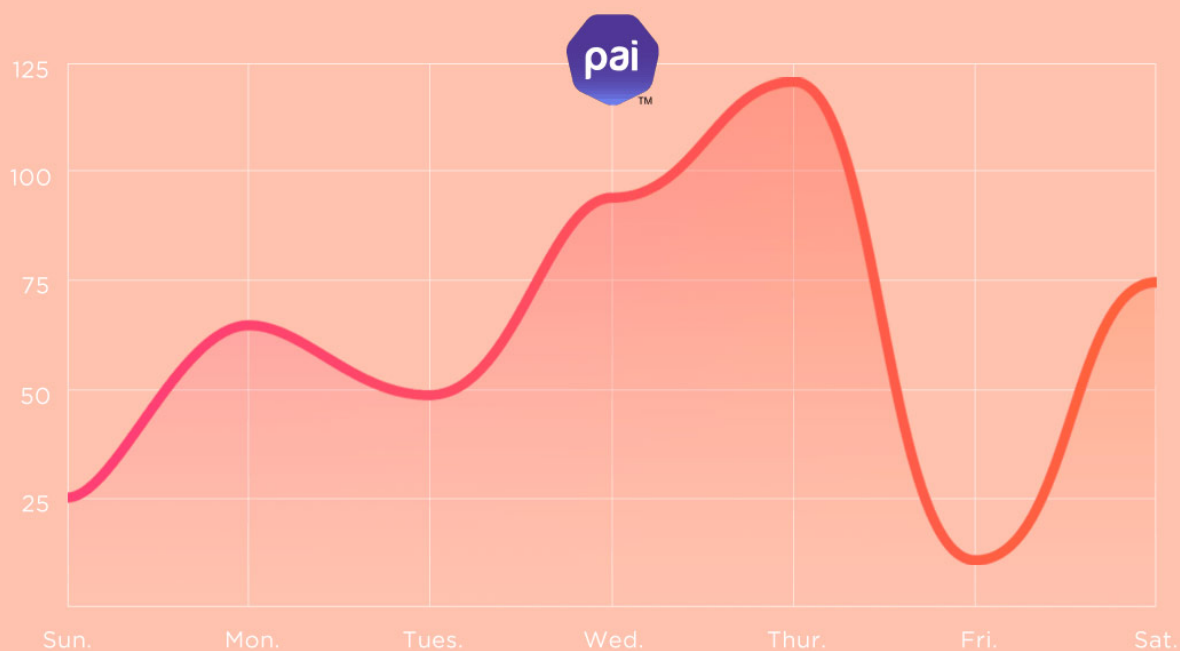

Pomiar poziomu tlenu we krwi

BIP U Pro został wyposażony w optyczny czujnik śledzenia BioTracker 2, który pozwoli Ci natychmiast zmierzyć poziom tlenu we krwi i poznać swój stan fizyczny. Jest to szczególnie przydatne podczas intensywnych treningów, takich jak maratony i sesje na siłowni, lub na dużych wysokościach i w warunkach niedotlenienia.

Monitorowanie jakości snu

Zegarek dokładnie monitoruje stan snu, w tym stan snu głębokiego, snu płytkiego, fazy REM, czasu czuwania i popołudniowych drzemek. Co więcej urządzenie na podstawie charakterystyki snu ocenia jego jakość i daje spostrzeżenia dotyczące poprawy.

PAI™ to system oceny stanu zdrowia, który wykorzystuje algorytmy do przekształcania na wartości liczbowe dane dot. tętna, czasu trwania aktywności itp. System oceny zdrowia jest dostosowany dla każdego użytkownika na podstawie jego unikalnych danych. Funkcjonalność PAI nie jest ograniczona czasem, miejscem ani formą ćwiczeń.