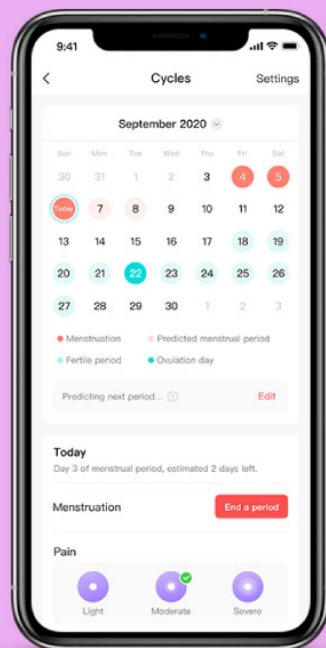

Amazfit Bip U może pomóc w rejestrowaniu okresów menstruacyjnych i owulacji. Co więcej urządzenie odpowiednio wcześniej da Ci znać o zbliżającej się miesiączce, abyś mogła się przygotować.

srcset="https://www.lechpol.pl/assets/upload/cms/user_uploads/files/opisy-html/AMF/AMF003/amf003_html_1180px_10.jpg 1180w, https://www.lechpol.pl/assets/upload/cms/user_uploads/files/opisy-html/AMF/AMF003/amf003_html_1180px_10.jpg 750w" sizes="(min-width:780px) 1180px, 100vw">