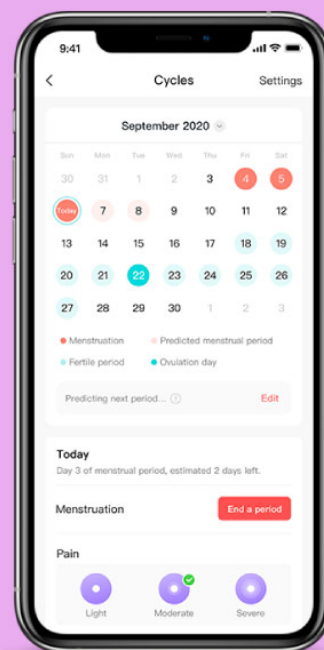

Amazfit Bip U może pomóc w rejestrowaniu okresów menstruacyjnych i owulacji. Co więcej urządzenie odpowiednio wcześniej da Ci znać o zbliżającej się miesiączce, abyś mogła się przygotować.

srcset="https://www.lechpol.pl/assets/upload/cms/user_uploads/files/opisy-html/AMF/AMF003/amf003_html_1180px_10.jpg 1180w, https://www.lechpol.pl/assets/upload/cms/user_uploads/files/opisy-html/AMF/AMF003/amf003_html_1180px_10.jpg 750w" sizes="(min-width:780px) 1180px, 100vw">