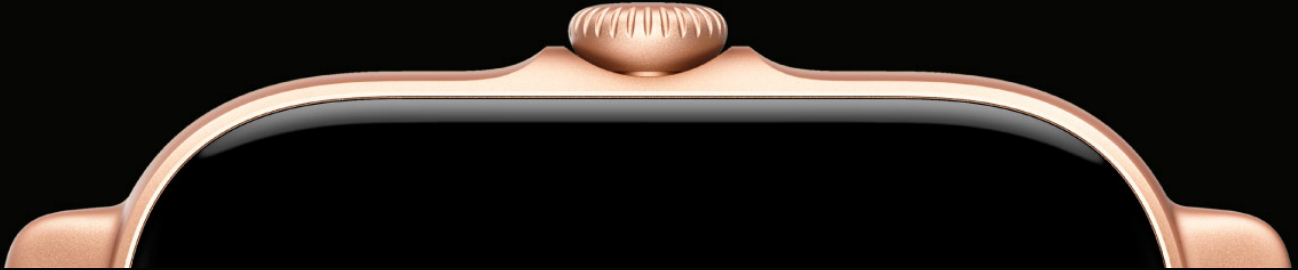

Praktyczna koronka jak w klasycznym zegarku

Choć ekrany dotykowe są bardzo wygodne, czasami trzeba korzystać ze smart zegarka bez konieczności zakrywania lub dotykania ekranu palcami (np. w trakcie lub tuż po wyjątkowo intensywnym treningu).

Amazfit GTS 3 jest wyposażony w praktyczną, obrotową koronkę wykonaną w kunsztownym procesie CNC, która działa jak dodatkowy przycisk, ułatwiając obsługę zegarka. Wystarczy przekręcić koronkę, aby płynnie przechodzić między aplikacjami i funkcjami - z odczuwalną haptką (dotykową informacją zwrotną) generowaną przez wbudowany silnik liniowy.

srcset="https://www.lechpol.pl/assets/upload/cms/user_uploads/files/opisy-html/AMF/AMF001/amf001_html_1180px_13.jpg 1180w, https://www.lechpol.pl/assets/upload/cms/user_uploads/files/opisy-html/AMF/AMF001/amf001_html_1180px_13.jpg 750w" sizes="(min-width:780px) 1180px, 100vw">