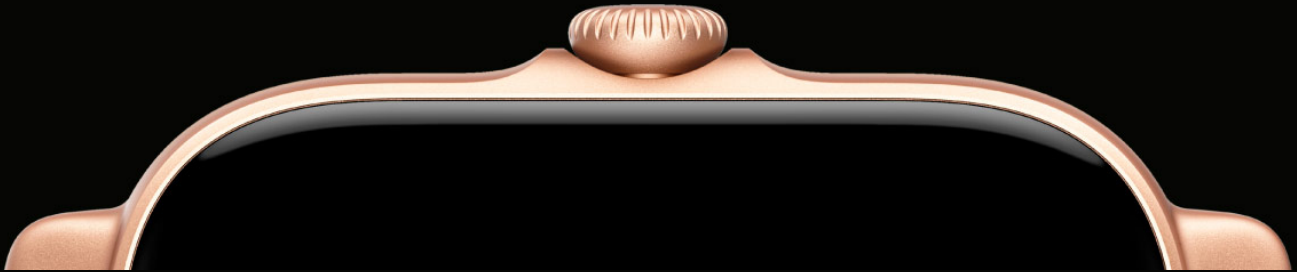

Praktyczna koronka jak w klasycznym zegarku

Choć ekrany dotykowe są bardzo wygodne, czasami trzeba korzystać ze smart zegarka bez konieczności zakrywania lub dotykania ekranu palcami (np. w trakcie lub tuż po wyjątkowo intensywnym treningu).

Amazfit GTS 3 jest wyposażony w praktyczną, obrotową koronkę wykonaną w kunsztownym procesie CNC, która działa jak dodatkowy przycisk, ułatwiając obsługę zegarka. Wystarczy przekręcić koronkę, aby płynnie przechodzić między aplikacjami i funkcjami - z odczuwalną haptką (dotykową informacją zwrotną) generowaną przez wbudowany silnik liniowy.

srcset="https://www.lechpol.pl/assets/upload/cms/user_uploads/files/opisy-html/AMF/AMF001/amf001_html_1180px_13.jpg 1180w, https://www.lechpol.pl/assets/upload/cms/user_uploads/files/opisy-html/AMF/AMF001/amf001_html_1180px_13.jpg 750w" sizes="(min-width:780px) 1180px, 100vw">