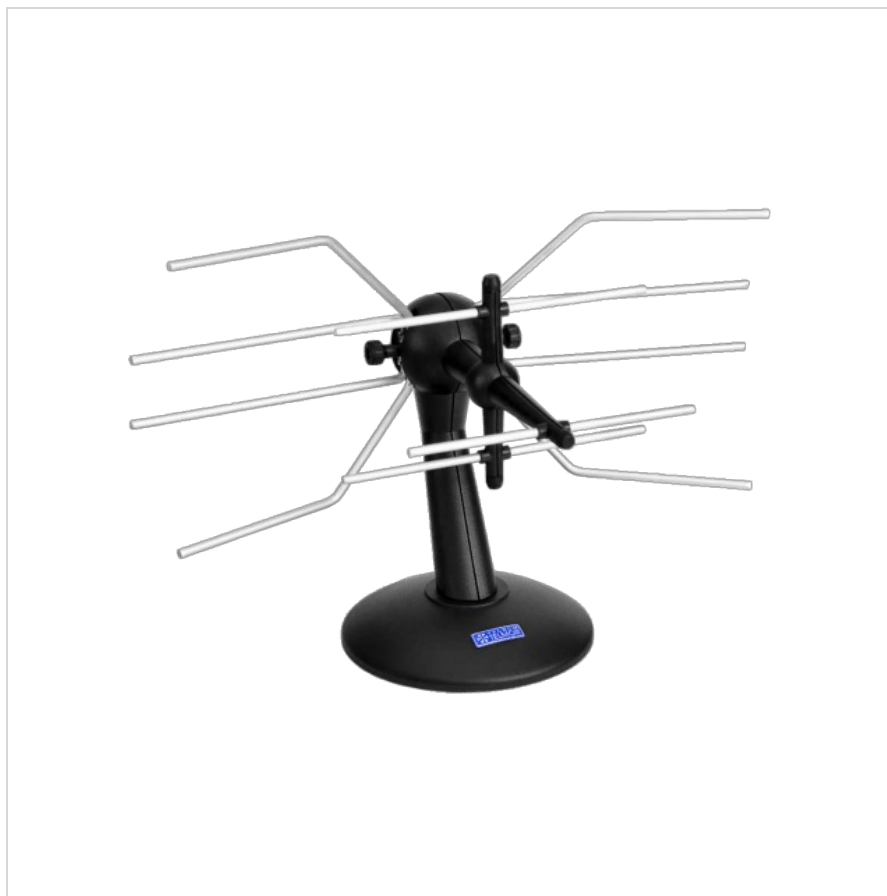

# Antena TV pokojowa DVB-T/T2 DSP-860 5G Protected Telkom Telmor

**Marka:**  
Telkom Telmor

**Kod produktu:**  
ANT0246

**Kod EAN:**  
5903953006462

### Cechy

- Antena przystosowana do odbioru sygnałów cyfrowych (DVB-T2)
- Wbudowany filtr pasmowo-przepustowy 88-694MHz
- Wbudowany >20dB przedwzmacniacz antenowy
- Wielokierunkowy odbiór sygnałów RTV
- Możliwość bezpośredniego zasilania przedwzmacniacza z tunera DVB-T2
- Prosta instalacja anteny zgodna z ideą "plug & play"
- W zestawie profesjonalna zwrotnica zasilająca ZZA-7 z zasilaczem.

### Dane techniczne

Zakres częstotliwości pracy: 88-694 MHz  
Pasma pracy: FM/ VHF/ UHF  
Zysk / skuteczność\*: 30~33 dB  
Tłumienie filtra poza pasmem: >26 dB @ 720 MHz  
Impedancja (wewnętrzny symetryzator): 75 Ohm  
Zasilanie przedwzmacniacza anteny: +5~24 V DC / maks. 31 mA  
Możliwość bezpośredniego zasilania z tunera DVB-T: tak  
Typ złącza wyjściowego: wbudowany kabel z wtykiem IEC  
Wymiary anteny po rozłożeniu: 255 x 500 x 230 mm  
Wymiary kartonu: 260 x 300 x 195 mm  
Waga netto: 0,64 kg