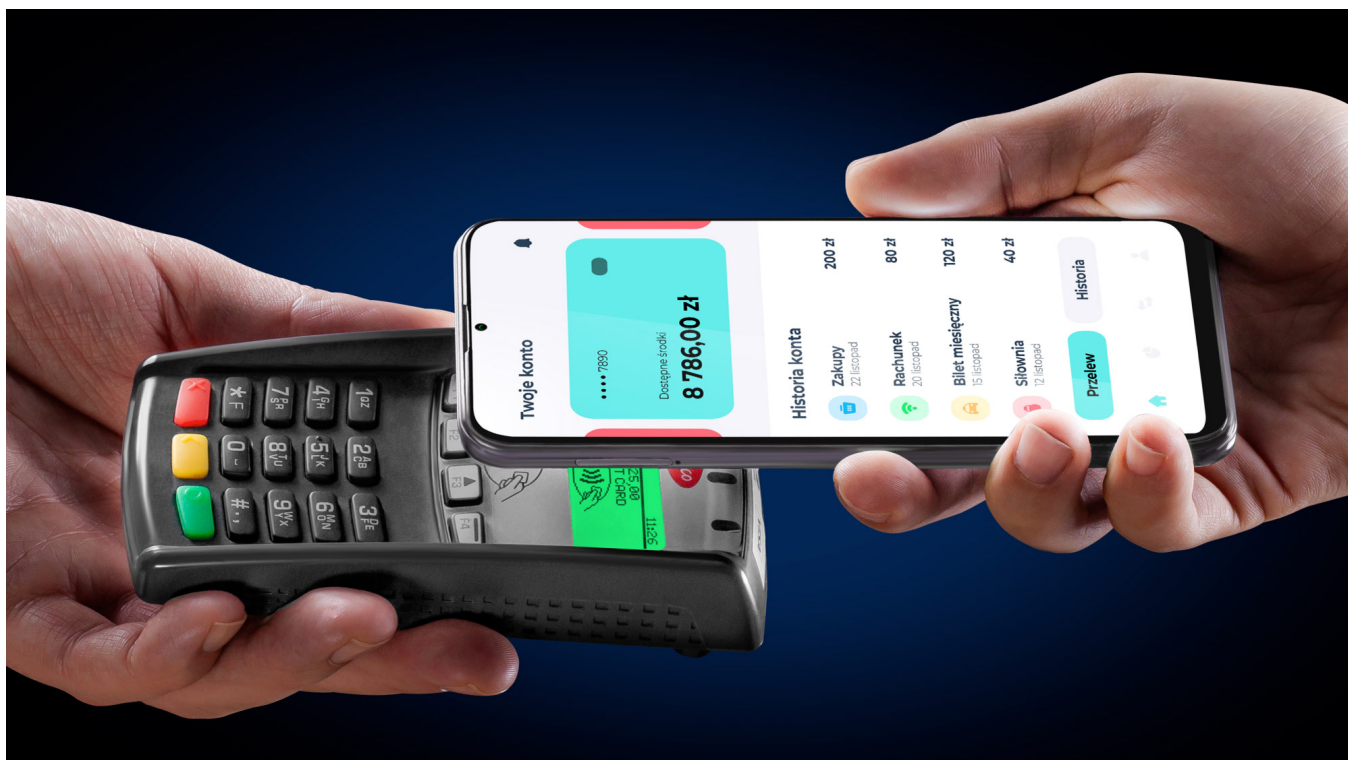

Smartfon Krüger&Matz LIVE 10S

Krüger&Matz

Marka:
Krüger&Matz

Producent:
LECHPOL ELECTRONICS
LESZEK Spółka
komandytowa

Kod produktu:
KM0499

Kod EAN:
5901890075848

Opis

Kruger&Matz LIVE 10S

Poznaj funkcjonalny i elegancki smartfon, minimalistyczny w formie, ale maksymalnie wyposażony w przydatne rozwiązania. Oto LIVE 10S.

Duży wyświetlacz

LIVE 10S sprostą każdemu zadaniu. Ekran IPS o przekątnej 6,67" w rozdzielczości Full HD+ i proporcjach 20:9 doskonale sprawdzi się do pracy, przeglądania stron internetowych, grania i nauki. Szykowna, smukła obudowa w kolorze czarnym pewnie leży w dłoni, zwiększając tym samym satysfakcję z użytkowania urządzenia.

Dobra pamięć

Dziesiąta odsłona smartfona LIVE posiada aż 256 GB pamięci wewnętrznej. Dzięki temu zawsze pod ręką będziesz mieć wszystkie albumy ze zdjęciami i najważniejsze aplikacje. Dla jeszcze bardziej wymagających użytkowników LIVE 10S został wyposażony w slot na kartę micro SD, który pozwala rozszerzyć pamięć o kolejne 256 GB.

Smartfon z NFC

Płacenie telefonem może być równie proste co płacenie kartą płatniczą! Kruger&Matz LIVE 10S został wyposażony w moduł NFC, dlatego bez dodatkowych autoryzacji możesz szybko i wygodnie płacić zbliżeniowo za pomocą urządzenia mobilnego. Wszystko dla Twojej wygody!