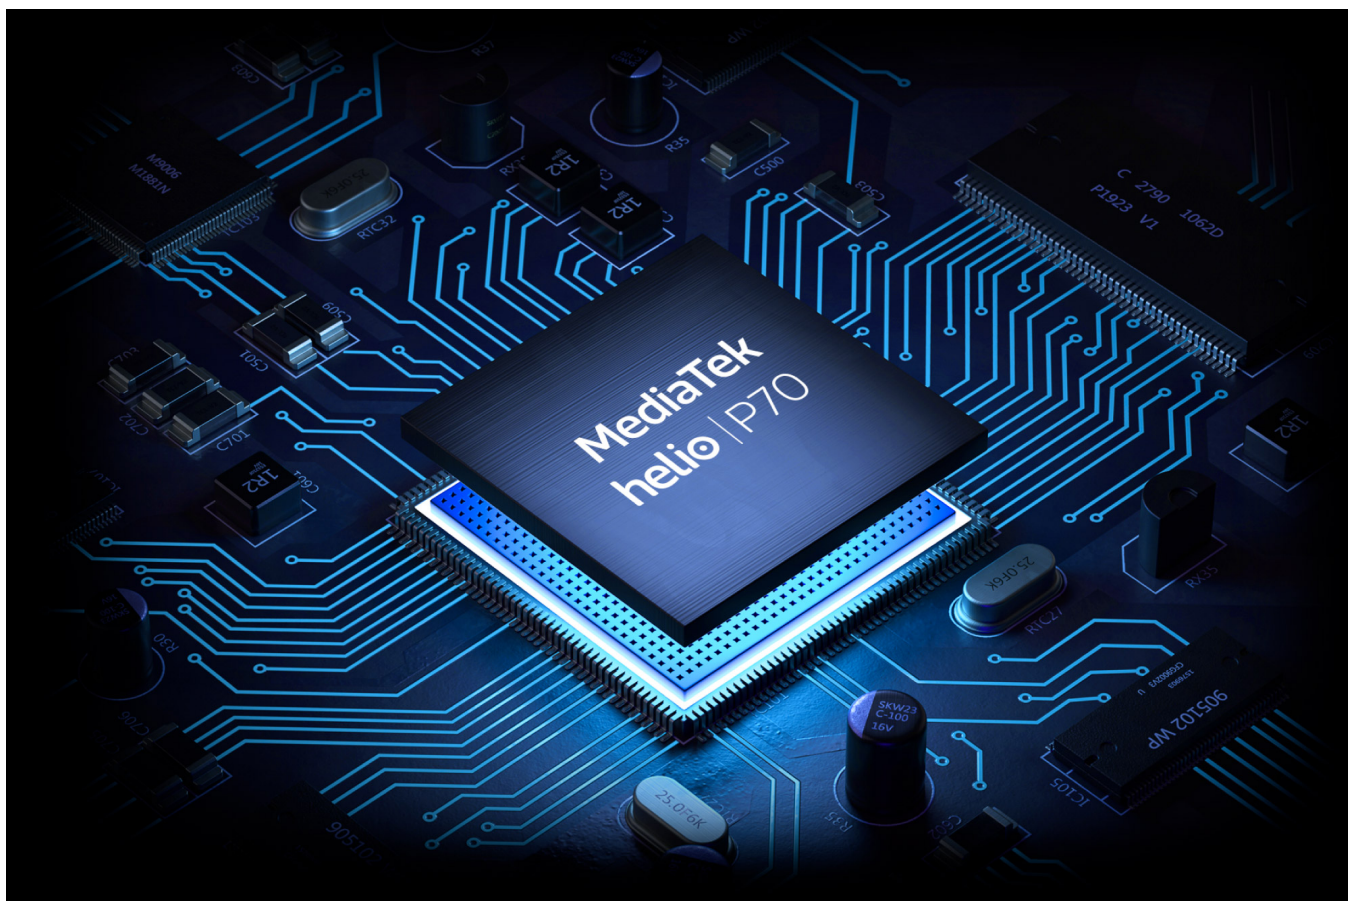

Smartfon Krüger&Matz LIVE 10S

Krüger&Matz

Marka:
Krüger&Matz

Producent:
LECHPOL ELECTRONICS
LESZEK Spółka
komandytowa

Kod produktu:
KM0499

Kod EAN:
5901890075848

Opis

Kruger&Matz LIVE 10S

Poznaj funkcjonalny i elegancki smartfon, minimalistyczny w formie, ale maksymalnie wyposażony w przydatne rozwiązania. Oto LIVE 10S.

Duży wyświetlacz

LIVE 10S sprostą każdemu zadaniu. Ekran IPS o przekątnej 6,67" w rozdzielczości Full HD+ i proporcjach 20:9 doskonale sprawdzi się do pracy, przeglądania stron internetowych, grania i nauki. Szykowna, smukła obudowa w kolorze czarnym pewnie leży w dłoni, zwiększając tym samym satysfakcję z użytkowania urządzenia.

Wysoka wydajność

Za płynną pracę urządzenia odpowiada ośmiordzeniowy procesor MediaTek Helio P70, taktowany zegarem 2,1 GHz oraz wspierany 8 GB pamięci RAM. Takie zestawienie pozwala w pełni wykorzystać funkcjonalność urządzenia i daje gwarancję płynnej pracy podczas korzystania z różnego rodzaju aplikacji, internetu lub grania w ulubione gry.

Dobra pamięć

Dziesiąta odsłona smartfona LIVE posiada aż 256 GB pamięci wewnętrznej. Dzięki temu zawsze pod ręką będziesz mieć wszystkie albumy ze zdjęciami i najważniejsze aplikacje. Dla jeszcze bardziej wymagających użytkowników LIVE 10S został wyposażony w slot na kartę micro SD, który pozwala rozszerzyć pamięć o kolejne 256 GB.