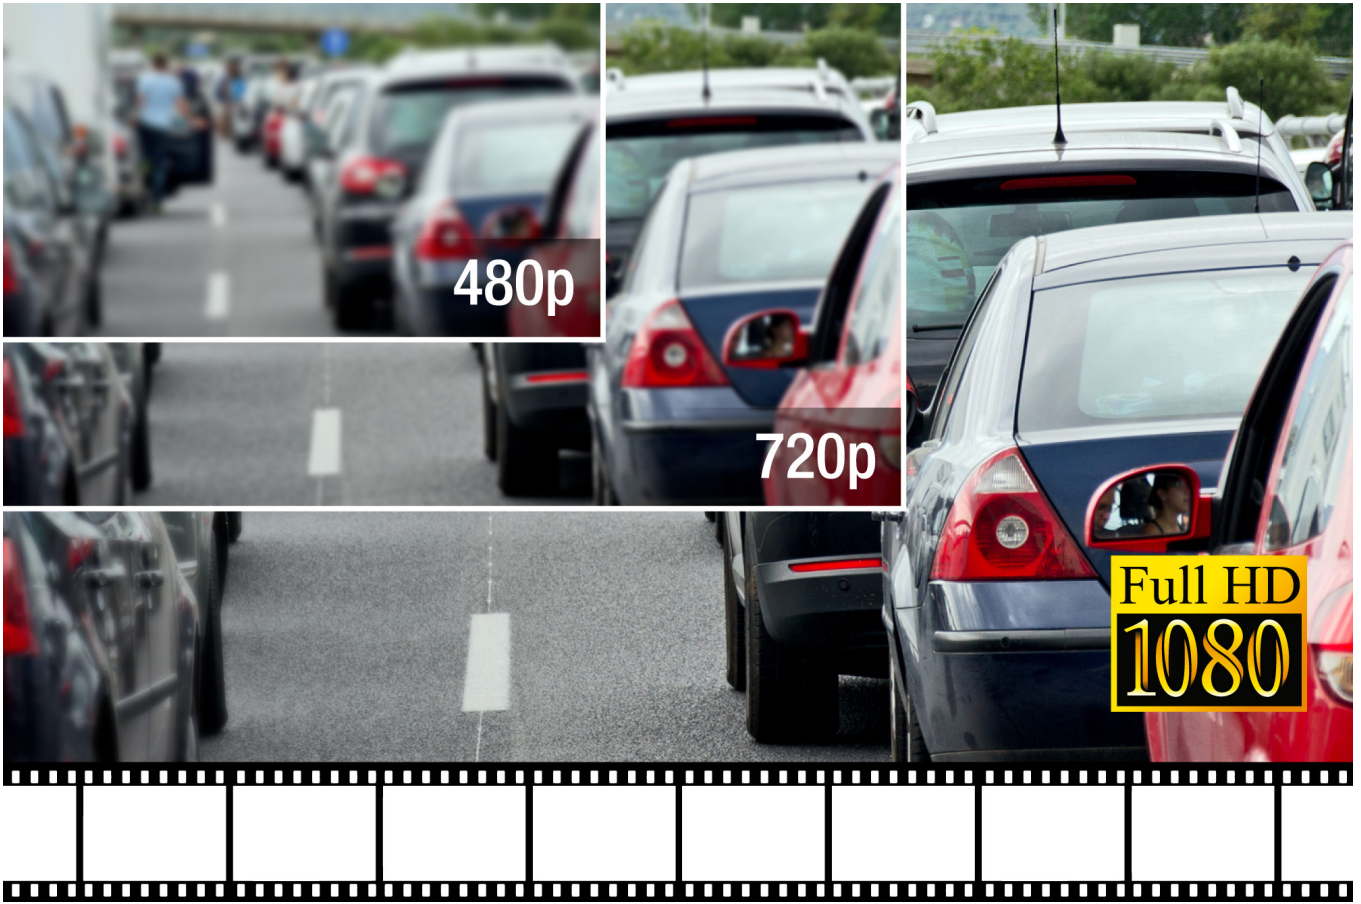

Rejestrator samochodowy Peiying Basic D150 został wyposażony w obiektyw 125°, gwarantujący rejestrację pełnego obrazu tego, co dzieje się przed maską samochodu. Niezwykle przydatny, zwłaszcza przy ustalaniu winy podczas kolizji.

Nagrywanie w FHD

Rejestrator umożliwia nagrywanie w rozdzielczości FHD z prędkością 30 fps. Oprócz doskonałej jakości nagrań, urządzenie pozwala na robienie zdjęć w maksymalnej rozdzielczości 12 Mpx. Wszystkie materiały można zapisać na karcie micro SD o pojemności 32 GB.

Funkcja automatycznego nagrywania

Samochodowy rejestrator jazdy Peiying PY-DVR005 dla większego komfortu użytkownika posiada funkcję automatycznego rozpoczęcia nagrywania. Jest ona bardzo przydatna, bo urządzenie jest gotowe do pracy, gdy tylko kierowca uruchomi samochód.

Opis techniczny

Rozmiar wyświetlacza: 2,4" (240x320 px)

Obiektyw: 125°

Maks. Rozdzielczość zdjęć: 12M (4032 x 3024 px)

Format zdjęć: JPG

Rozdzielczość wideo: 1080p/30 fps, 720p/30 fps, VGA/30 fps

Format plików wideo: AVI