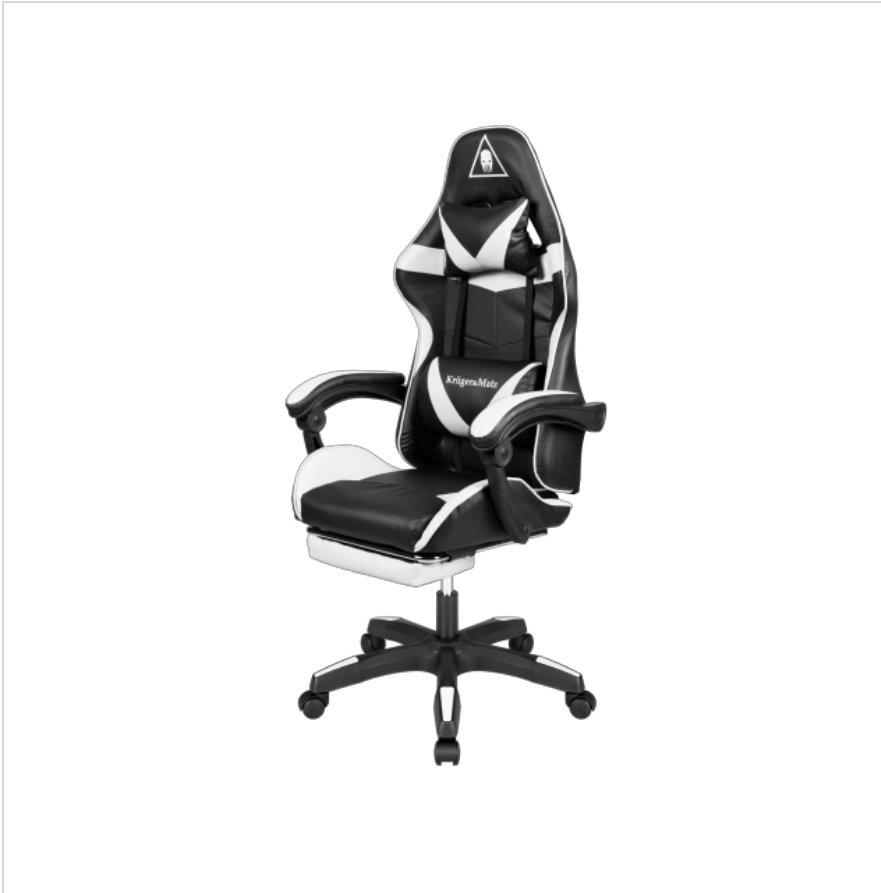

# Fotel gamingowy Krüger&Matz GX-150 Czarno-biały

**Krüger&Matz**

**Marka:**  
Krüger&Matz

**Kod produktu:**  
KM0790-BW

**Kod EAN:**  
5901890075640

## Opis techniczny

Poduszki: 2 (w tym jedna z funkcją masażu)  
Materiał podstawy: PVC  
Materiał siedziska i oparcia: ekoskóra  
Materiał kótek: PU, nylon  
Regulowane nachylenie oparcia: 145°  
Szerokość oparcia: 54 cm  
Wysokość podłokietników: 28 cm  
Szerokość siedziska: 52 cm  
Wysokość oparcia: 81 cm  
Głębokość siedziska: 48 cm  
Regulowana wysokość siedziska: 42-52 cm  
Maks. Waga użytkownika: 150 kg  
Waga netto: 15 kg