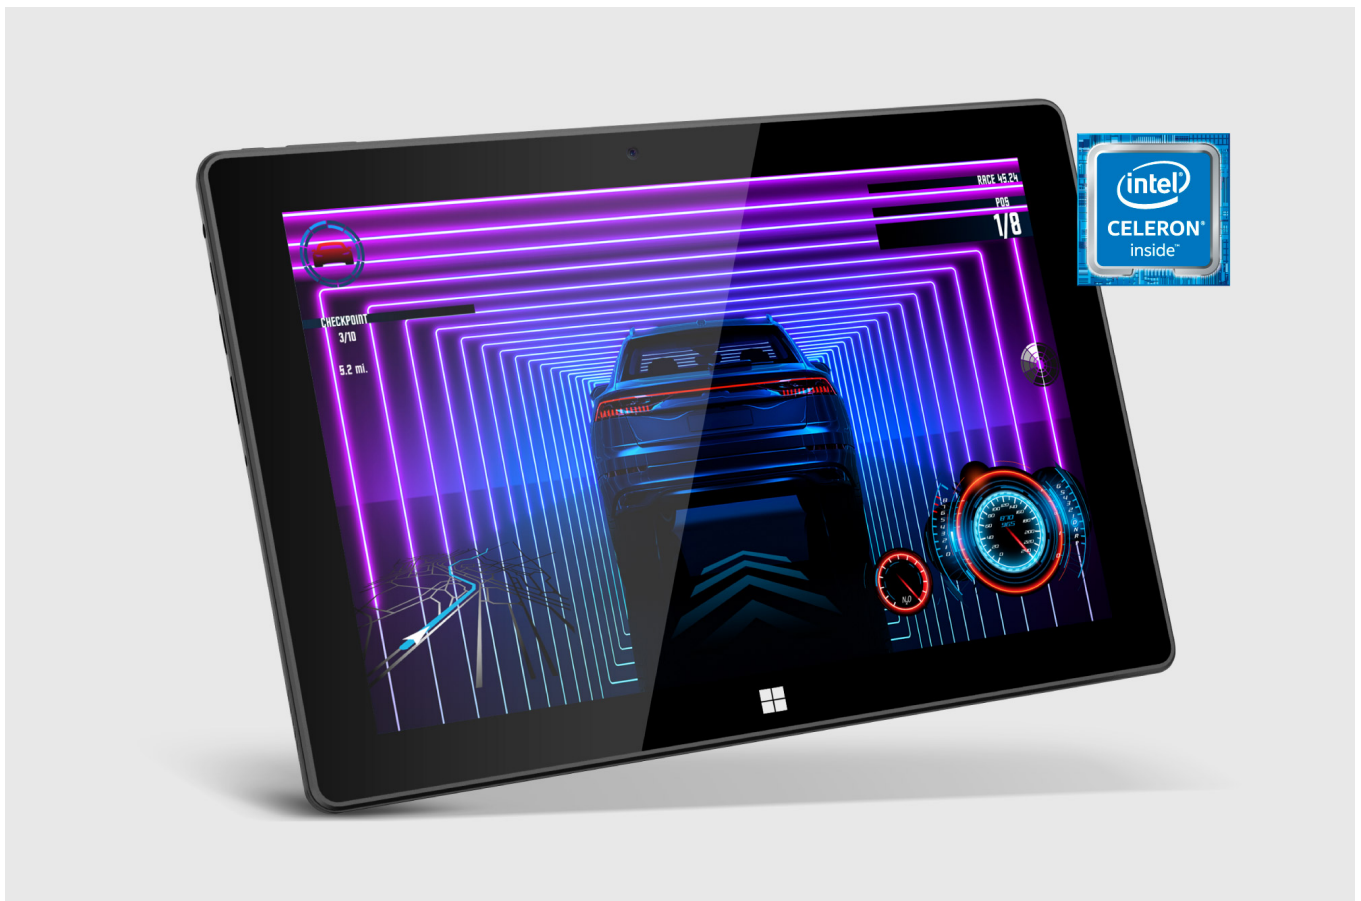

Tablet Krüger&Matz EDGE 1089

Krüger&Matz

Marka:
Krüger&Matz

Producent:
LECHPOL ELECTRONICS
LESZEK Spółka
komandytowa

Kod produktu:
KM1089S

Kod EAN:
5901890075565

Opis

Krüger&Matz

EDGE 1089

TABLET **10,1"**

10-calowy ekran

Wykonany w technologii IPS, 10,1-calowy ekran o rozdzielczości 1280 x 800 px, gwarantuje, że praca na tym urządzeniu będzie przyjemnością, niezależnie czy tworzysz dokumenty, oglądasz filmy czy surfujesz w Internecie. Wypróbuj go już dziś!

Tablet z procesorem Intel

Dwurdzeniowy procesor Intel® Celeron® N4020 o taktowaniu do 2,8 GHz oraz układ graficzny Intel® UHD Graphics 600 tworzą razem zgraną całość. To połączenie zapewnia wydajną i płynną pracę EDGE 1089, nawet w czasie korzystania z bardziej wymagających programów i aplikacji.

Tablet z Windows 11

Tablet EDGE 1089 działa w oparciu o niezwykle intuicyjny i wszystkim dobrze znany system Windows 11. Dzięki temu masz gwarancję bezpieczeństwa oraz szybszego działania, a także wygodnej obsługi okien i aplikacji.