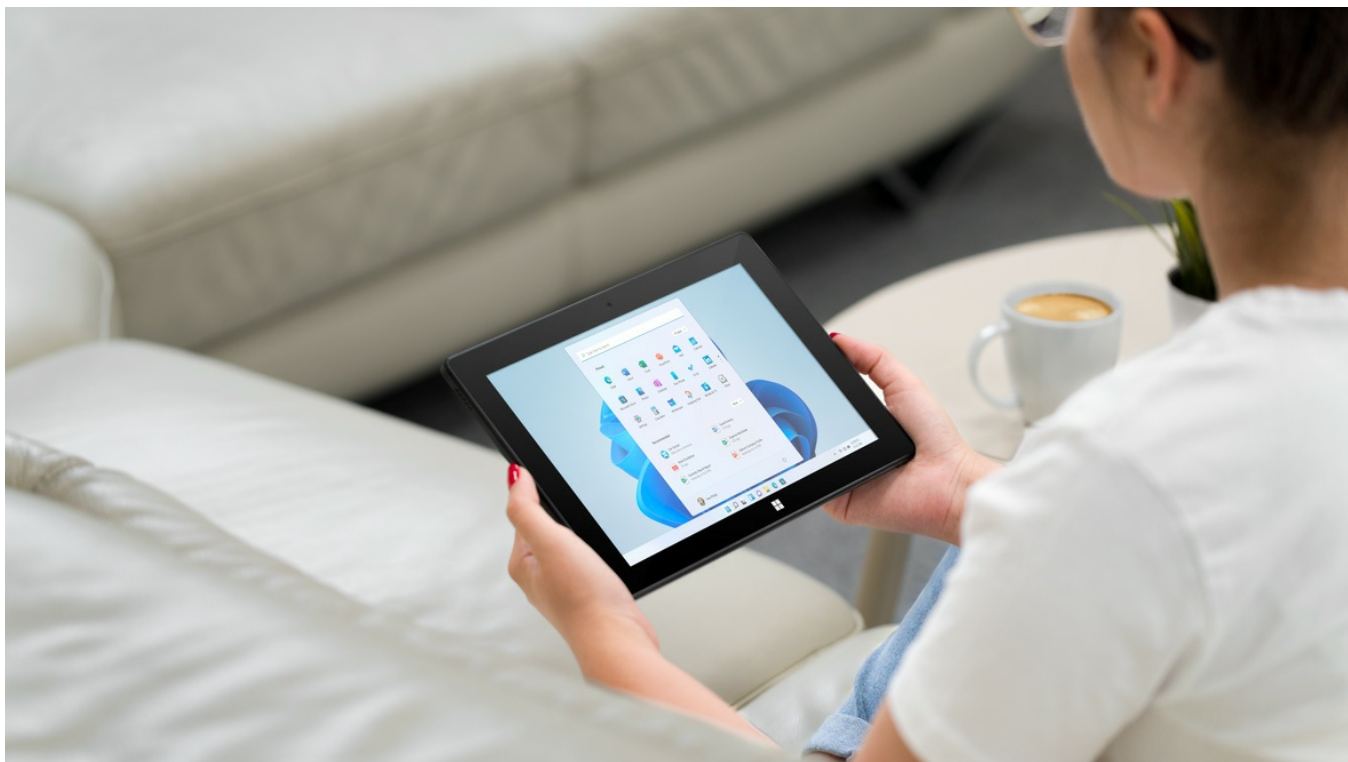

## Tablet z Windows 11

Tablet EDGE 1089 działa w oparciu o niezwykle intuicyjny i wszystkim dobrze znany system Windows 11. Dzięki temu masz gwarancję bezpieczeństwa oraz szybszego działania, a także wygodnej obsługi okien i aplikacji.

## Szereg możliwości

Komfort pracy na tablecie EDGE 1089 zwiększa szereg portów. Poza czytnikiem kart pamięci, do dyspozycji masz m.in. wyjście słuchawkowe i mini HDMI, USB-C do przesyłania danych, a także port USB 3.0 do podłączenia np. myszki czy pendrive.