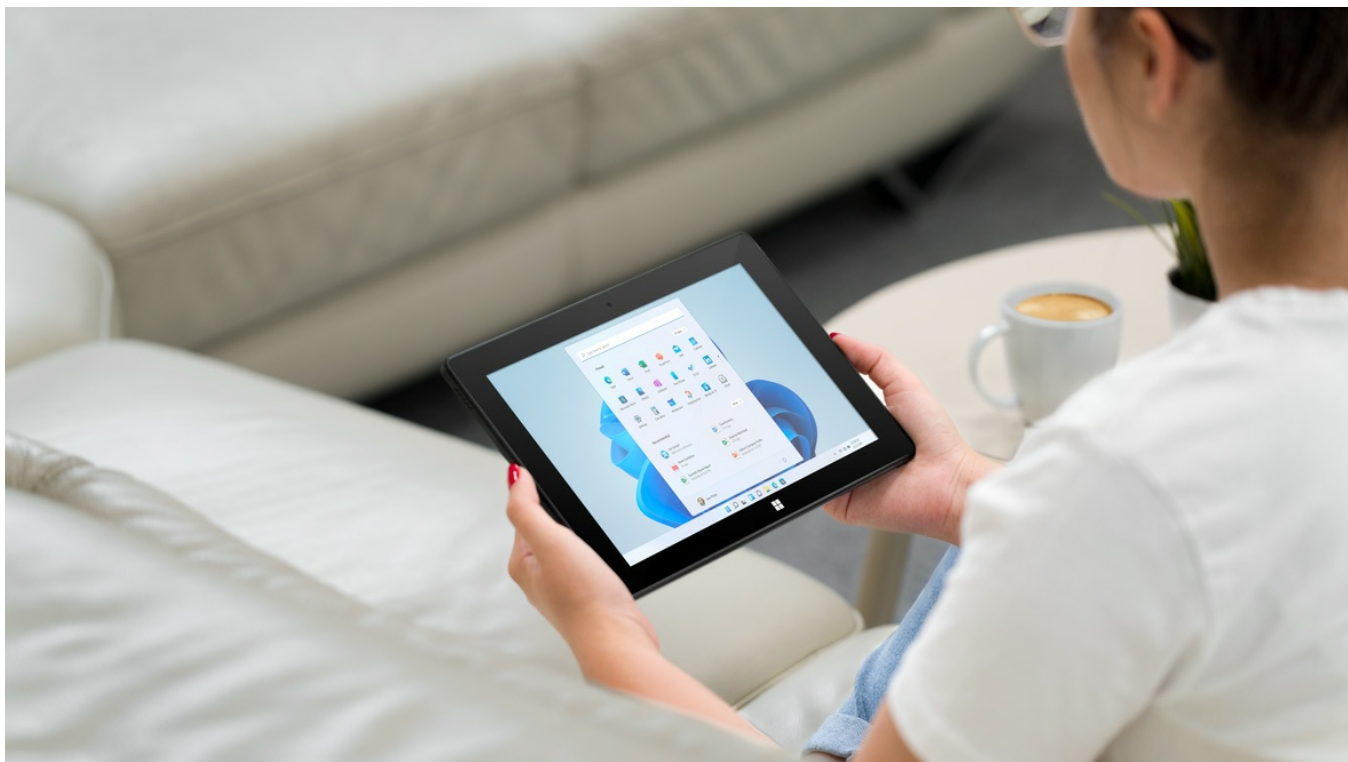

EDGE 1089

TABLET **10,1"**

10-calowy ekran

Wykonany w technologii IPS, 10,1-calowy ekran o rozdzielczości 1280 x 800 px, gwarantuje, że praca na tym urządzeniu będzie przyjemnością, niezależnie czy tworzysz dokumenty, oglądasz filmy czy surfujesz w Internecie. Wypróbuj go już dziś!

Tablet z Windows 11

Tablet EDGE 1089 działa w oparciu o niezwykle intuicyjny i wszystkim dobrze znany system Windows 11. Dzięki temu masz gwarancję bezpieczeństwa oraz szybszego działania, a także wygodnej obsługi okien i aplikacji.

Szereg możliwości

Komfort pracy na tablecie EDGE 1089 zwiększa szereg portów. Poza czytnikiem kart pamięci, do dyspozycji masz m.in. wyjście słuchawkowe i mini HDMI, USB-C do przesyłania danych, a także port USB 3.0 do podłączenia np. myszki czy pendrive.