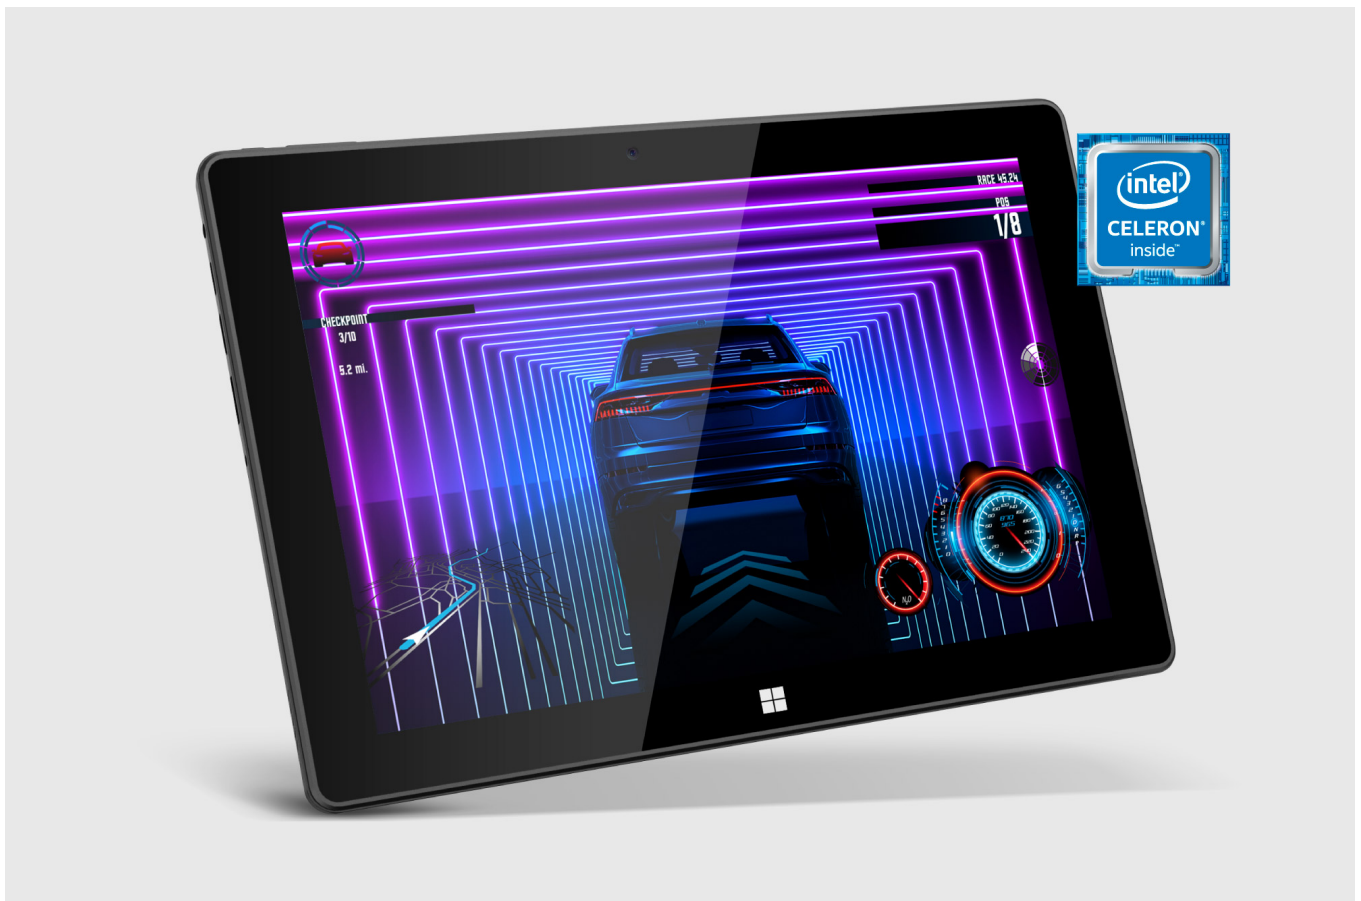

## Opis

**Krüger&Matz**

EDGE 1089

TABLET **10,1"**

## 10-calowy ekran

Wykonany w technologii IPS, 10,1-calowy ekran o rozdzielczości 1280 x 800 px, gwarantuje, że praca na tym urządzeniu będzie przyjemnością, niezależnie czy tworzysz dokumenty, oglądasz filmy czy surfujesz w Internecie. Wypróbuj go już dziś!

## Tablet z procesorem Intel

Dwurdzeniowy procesor Intel® Celeron® N4020 o taktowaniu do 2,8 GHz oraz układ graficzny Intel® UHD Graphics 600 tworzą razem zgraną całość. To połączenie zapewnia wydajną i płynną pracę EDGE 1089, nawet w czasie korzystania z bardziej wymagających programów i aplikacji.

## Tablet z Windows 11

Tablet EDGE 1089 działa w oparciu o niezwykle intuicyjny i wszystkim dobrze znany system Windows 11. Dzięki temu masz gwarancję bezpieczeństwa oraz szybszego działania, a także wygodnej obsługi okien i aplikacji.