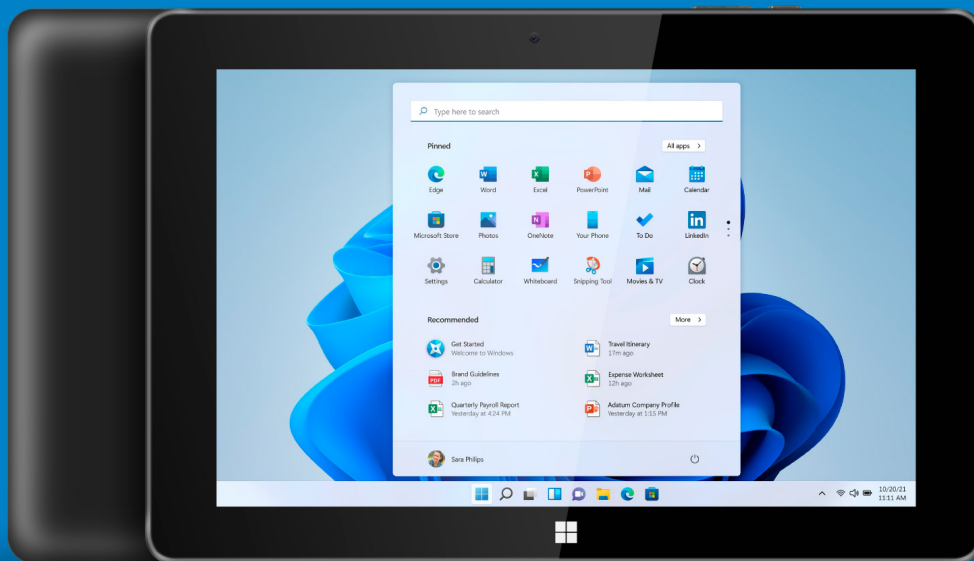

EDGE 1089

TABLET 10,1"

Przenośne biuro

Interesuje Cię tablet dla dziecka albo do home office? EDGE 1089, dzięki pełnowymiarowej klawiaturze QWERTY, w szybki i łatwy sposób zamienia się w prawdziwe narzędzie pracy. Po odłączeniu klawiatury możesz korzystać z urządzenia w trybie tabletu, aby swobodnie przeglądać strony WWW lub relaksować się przy ulubionym serialu.

10-calowy ekran

Wykonany w technologii IPS, 10,1-calowy ekran o rozdzielczości 1280 x 800 px, gwarantuje, że praca na tym urządzeniu będzie przyjemnością, niezależnie czy tworzysz dokumenty, oglądasz filmy czy surfujesz w Internecie. Wypróbuj go już dziś!

Tablet z procesorem Intel

Dwurdzeniowy procesor Intel® Celeron® N4020 o taktowaniu do 2,8 GHz oraz układ graficzny Intel® UHD Graphics 600 tworzą razem zgraną całość. To połączenie zapewnia wydajną i płynną pracę EDGE 1089, nawet w czasie korzystania z bardziej wymagających programów i aplikacji.

Tablet z Windows 11

Tablet EDGE 1089 działa w oparciu o niezwykle intuicyjny i wszystkim dobrze znany system Windows 11. Dzięki temu masz gwarancję bezpieczeństwa oraz szybszego działania, a także wygodnej obsługi okien i aplikacji.