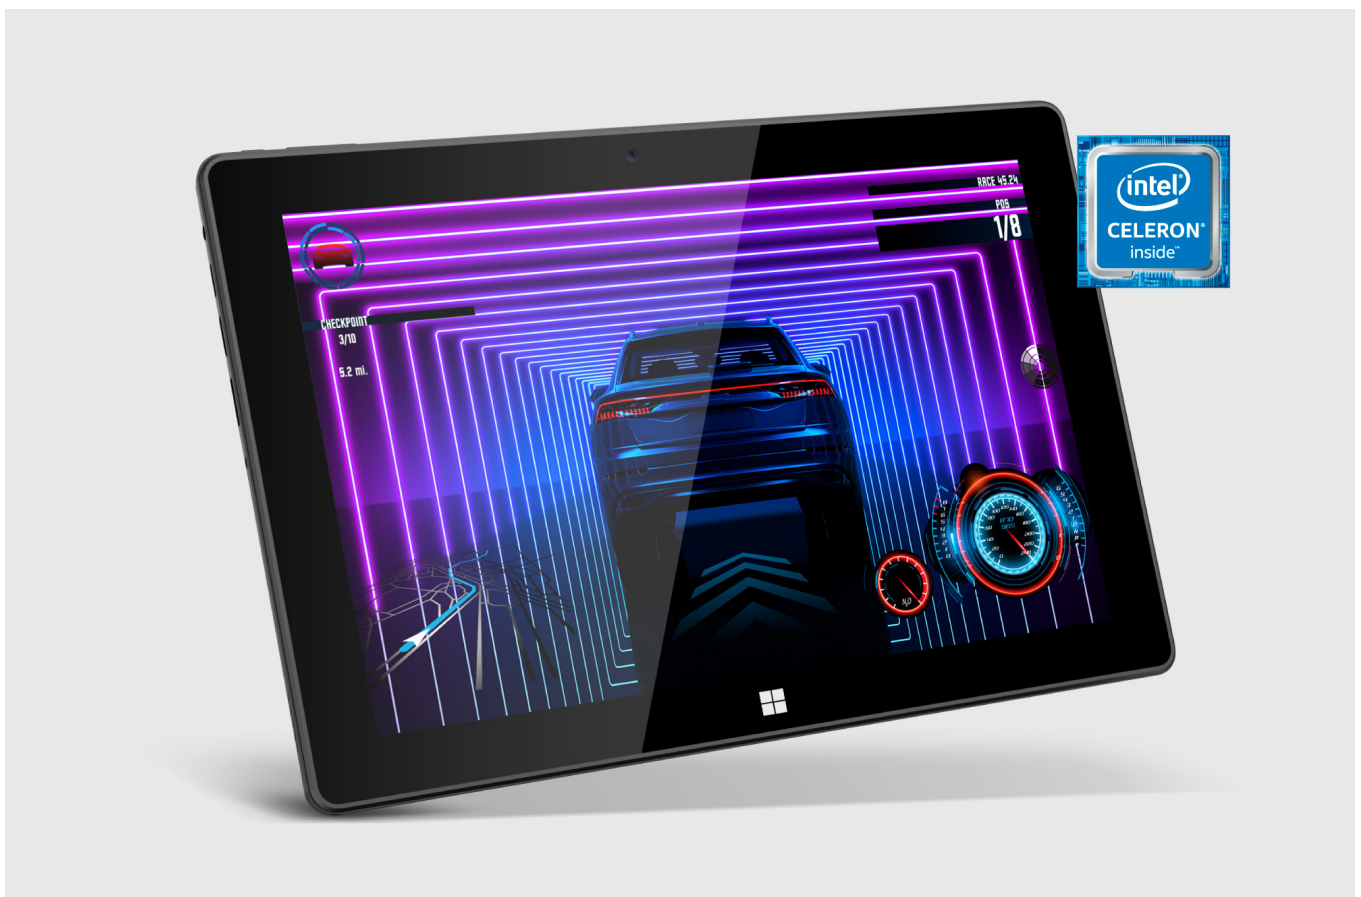

### Opis

**Krüger&Matz**

EDGE 1089

TABLET 10,1"

## Przenośne biuro

Interesuje Cię tablet dla dziecka albo do home office? EDGE 1089, dzięki pełnowymiarowej klawiaturze QWERTY, w szybki i łatwy sposób zamienia się w prawdziwe narzędzie pracy. Po odłączeniu klawiatury możesz korzystać z urządzenia w trybie tabletu, aby swobodnie przeglądać strony WWW lub relaksować się przy ulubionym serialu.

## Tablet z procesorem Intel

Dwurdzeniowy procesor Intel® Celeron® N4020 o taktowaniu do 2,8 GHz oraz układ graficzny Intel® UHD Graphics 600 tworzą razem zgraną całość. To połączenie zapewnia wydajną i płynną pracę EDGE 1089, nawet w czasie korzystania z bardziej wymagających programów i aplikacji.

## Tablet z Windows 11

Tablet EDGE 1089 działa w oparciu o niezwykle intuicyjny i wszystkim dobrze znany system Windows 11. Dzięki temu masz gwarancję bezpieczeństwa oraz szybszego działania, a także wygodnej obsługi okien i aplikacji.