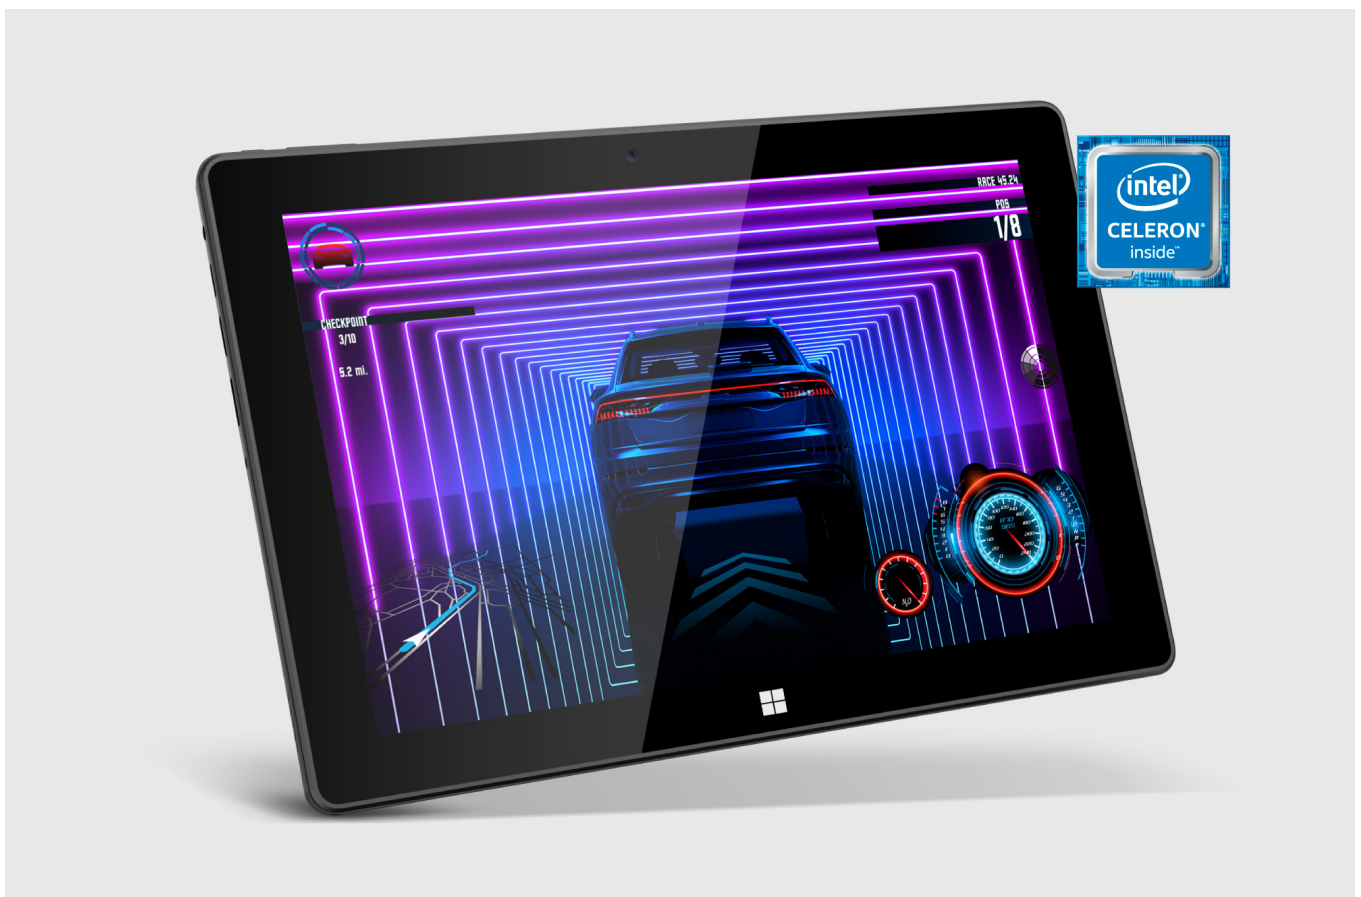

TABLET 10,1"

Przenośne biuro

Interesuje Cię tablet dla dziecka albo do home office? EDGE 1089, dzięki pełnowymiarowej klawiaturze QWERTY, w szybki i łatwy sposób zamienia się w prawdziwe narzędzie pracy. Po odłączeniu klawiatury możesz korzystać z urządzenia w trybie tabletu, aby swobodnie przeglądać strony WWW lub relaksować się przy ulubionym serialu.

10-calowy ekran

Wykonany w technologii IPS, 10,1-calowy ekran o rozdzielczości 1280 x 800 px, gwarantuje, że praca na tym urządzeniu będzie przyjemnością, niezależnie czy tworzysz dokumenty, oglądasz filmy czy surfujesz w Internecie. Wypróbuj go już dziś!

Tablet z procesorem Intel

Dwurdzeniowy procesor Intel® Celeron® N4020 o taktowaniu do 2,8 GHz oraz układ graficzny Intel® UHD Graphics 600 tworzą razem zgraną całość. To połączenie zapewnia wydajną i płynną pracę EDGE 1089, nawet w czasie korzystania z bardziej wymagających programów i aplikacji.

Tablet z Windows 11

Tablet EDGE 1089 działa w oparciu o niezwykle intuicyjny i wszystkim dobrze znany system Windows 11. Dzięki temu masz gwarancję bezpieczeństwa oraz szybszego działania, a także wygodnej obsługi okien i aplikacji.