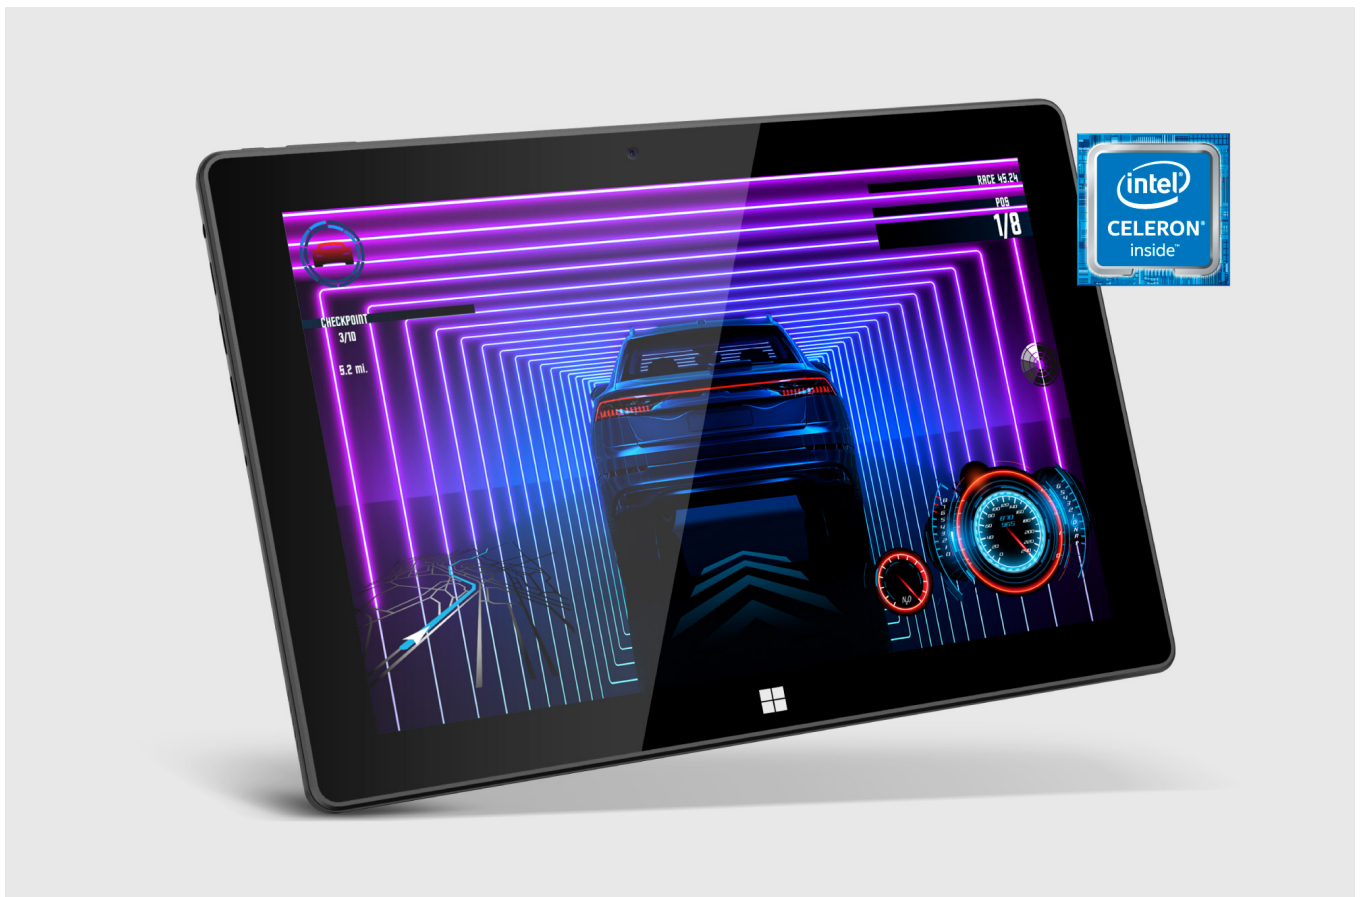

### Opis

**Krüger&Matz**

EDGE 1089

TABLET 10,1"

## Przenośne biuro

Interesuje Cię tablet dla dziecka albo do home office? EDGE 1089, dzięki pełnowymiarowej klawiaturze QWERTY, w szybki i łatwy sposób zamienia się w prawdziwe narzędzie pracy. Po odłączeniu klawiatury możesz korzystać z urządzenia w trybie tabletu, aby swobodnie przeglądać strony WWW lub relaksować się przy ulubionym serialu.

## Tablet z procesorem Intel

Dwurdzeniowy procesor Intel® Celeron® N4020 o taktowaniu do 2,8 GHz oraz układ graficzny Intel® UHD Graphics 600 tworzą razem zgraną całość. To połączenie zapewnia wydajną i płynną pracę EDGE 1089, nawet w czasie korzystania z bardziej wymagających programów i aplikacji.

## Tablet z Windows 11

Tablet EDGE 1089 działa w oparciu o niezwykle intuicyjny i wszystkim dobrze znany system Windows 11. Dzięki temu masz gwarancję bezpieczeństwa oraz szybszego działania, a także wygodnej obsługi okien i aplikacji.