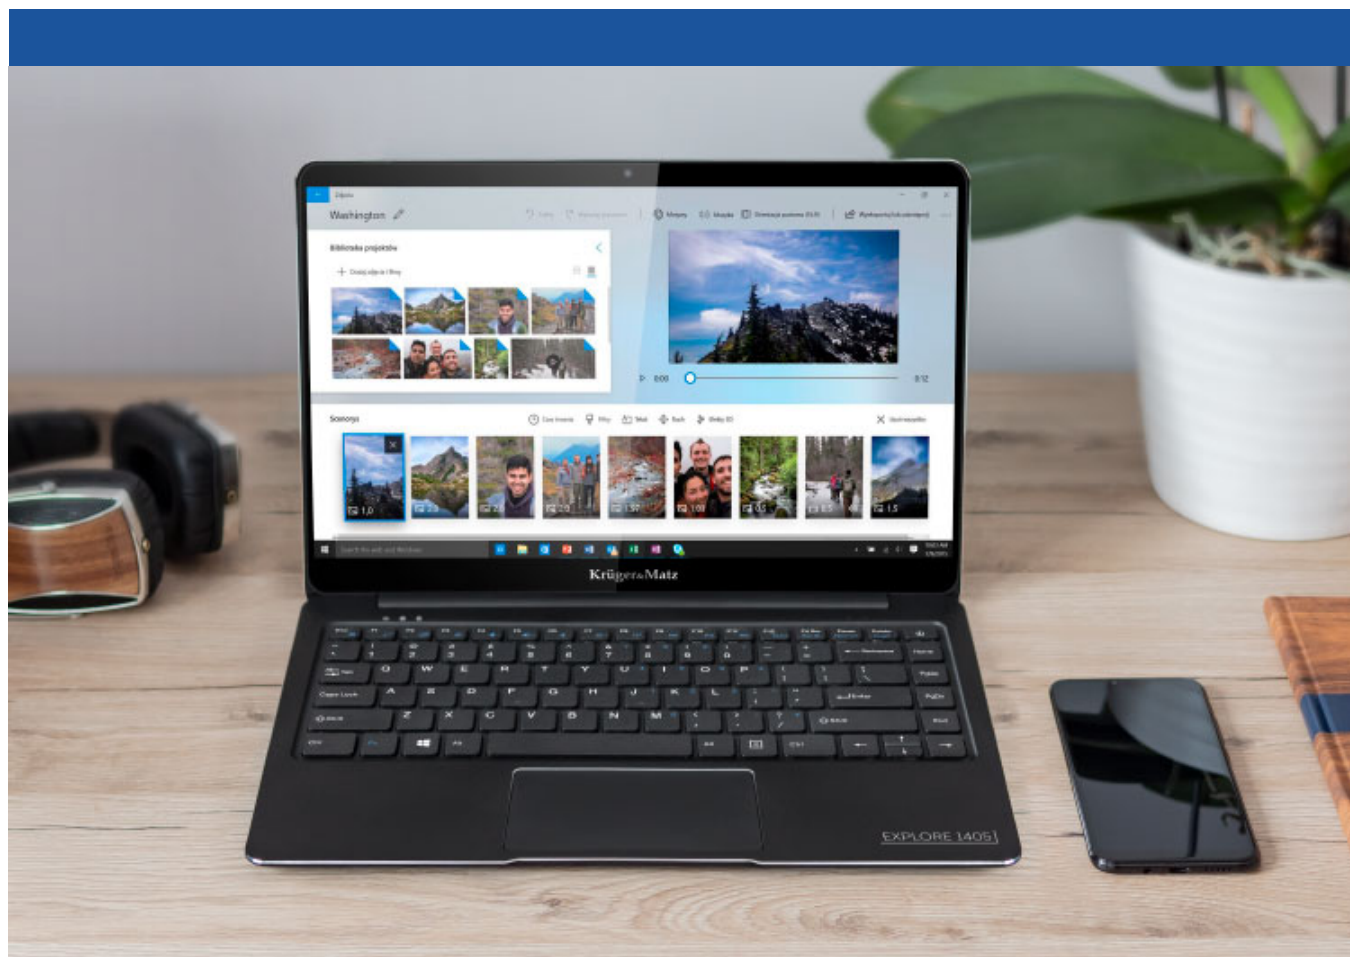

Ultrabook Krüger&Matz EXPLORE 1405 szary

Krüger&Matz

Marka:
Krüger&Matz

Producent:
LECHPOL ELECTRONICS
LESZEK Spółka
komandytowa

Kod produktu:
KM1405.2-G

Kod EAN:
5901890075480

Opis

EXPLORE 1405

Krüger&Matz

Niezawodne wsparcie

Notatki z uczelni, tabelki i wykresy do pracy, a może po prostu relaks przy ulubionym serialu? Niezależnie jakie zadania mu postawisz, kolejna odsłona ultrabooka Explore 1405 z pewnością Cię nie zawiedzie. Wszystko za sprawą czterordzeniowego procesora Intel® Celeron® N4020 o taktowaniu maksymalnym 2,8 GHz, który w połączeniu z 4 GB pamięci RAM zapewni wysoką wydajność urządzenia.

Praca w Full HD

Niezależnie od wykonywanej czynności oraz od czasu, jaki spędzasz korzystając z urządzenia, praca z Krüger&Matz Explore 1405 będzie czystą przyjemnością. Ultrabook został wyposażony w 14-calowy ekran IPS o rozdzielczości Full HD, gwarantujący m.in. większą szczegółowość obrazu oraz żywe kolory. Przekonaj się sam!

Stylowy design

Jeśli design jest dla Ciebie równie ważny co funkcjonalność urządzenia, to ultrabook Krüger&Matz Explore 1405 z pewnością przypadnie Ci do gustu. Stylowy wygląd już od pierwszych chwil przyciąga spojrzenia. Smukła obudowa w kolorze metalicznej szarości i niewielka waga sprawiają, że będziesz zabierał go ze sobą wszędzie.