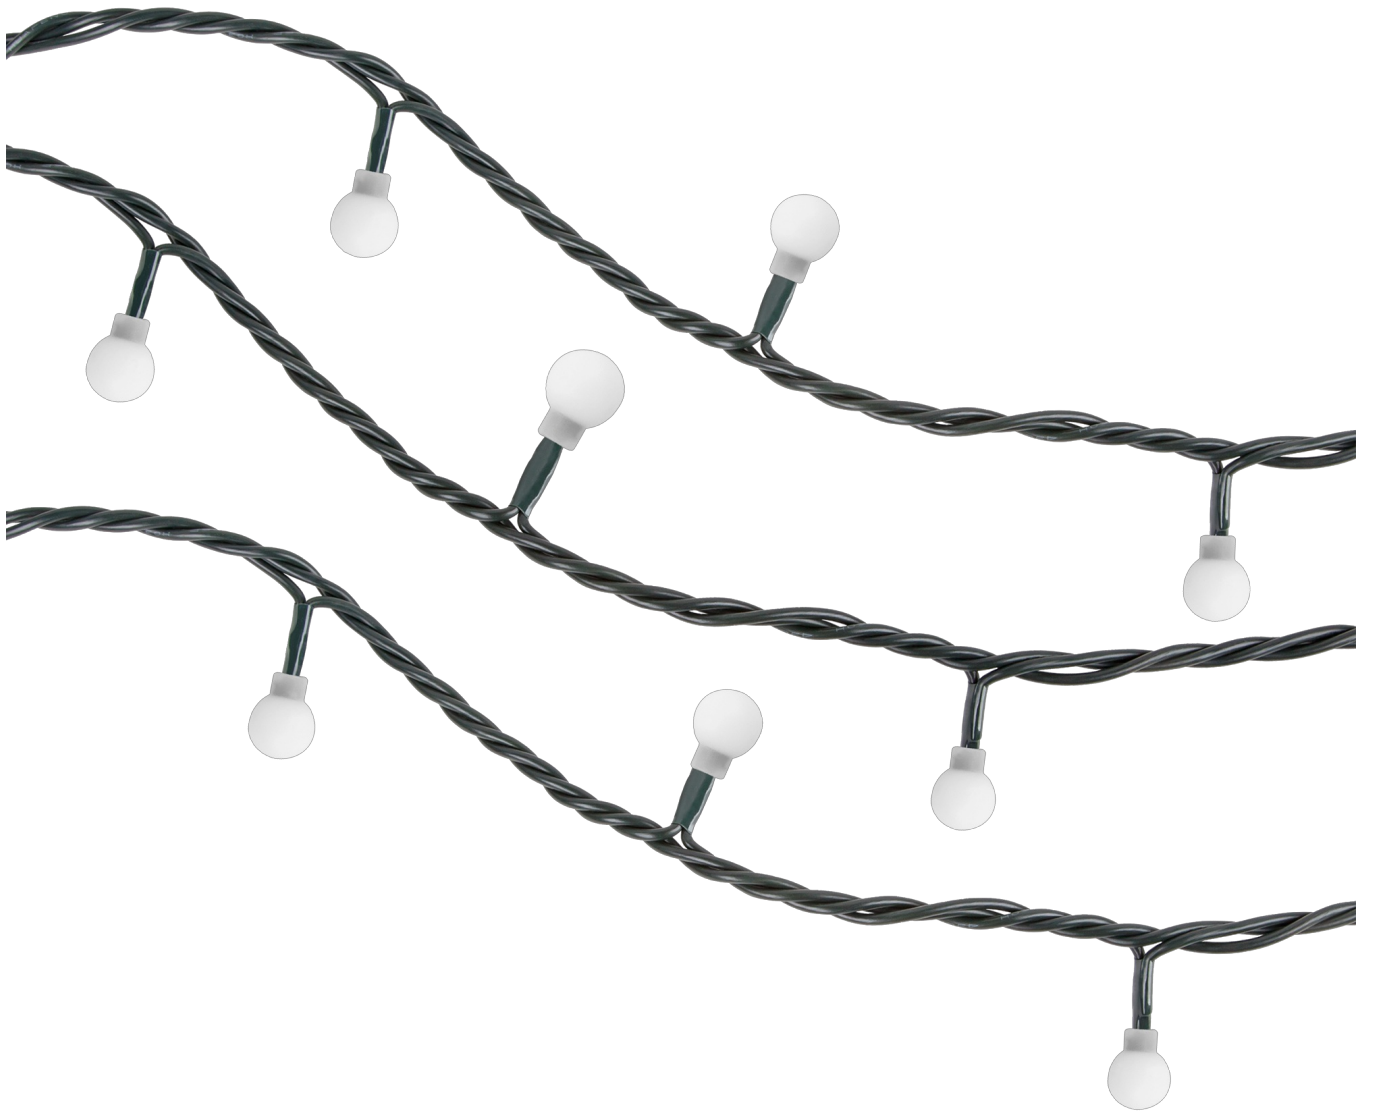

Lampki choinkowe Led Rebel zewnętrzne 10m, RGB ze zmianą trybu świecenia

Rebel

Marka:

Rebel

Kod produktu:

ZAR0477-1

Kod EAN:

5901890075268

Opis

Lampki choinkowe Led Rebel zewnętrzne 10m RGB

Lampki choinkowe LED Rebel to idealne rozwiązanie do dekoracji zewnętrznych, które dodadzą świątecznego blasku i kolorów każdemu otoczeniu. Długość zestawu wynosi 10 metrów i zawiera 100 diod LED, które emitują wielokolorowe światło w trybie RGB. Dzięki odległości 10 cm między diodami, lampki zapewniają równomierne rozłożenie światła i efektowny wygląd.

Funkcje i tryby

Lampki oferują 8 różnych trybów świecenia, umożliwiając dostosowanie efektu świetlnego do różnych okazji i nastrojów. Żarówki LED są niewymienne, co zapewnia ich długotrwałe działanie bez potrzeby wymiany.

Instalacja i zastosowanie

Długość kabla od wtyczki do pierwszej diody wynosi 3 metry, co ułatwia elastyczne rozmieszczenie lampek. Możliwość połączenia trzech zestawów pozwala na tworzenie większych dekoracji. Lampki są doskonałym wyborem do ozdoby choinek, ogrodów, tarasów i innych przestrzeni na zewnątrz, dodając kolorowy akcent do każdej dekoracji.