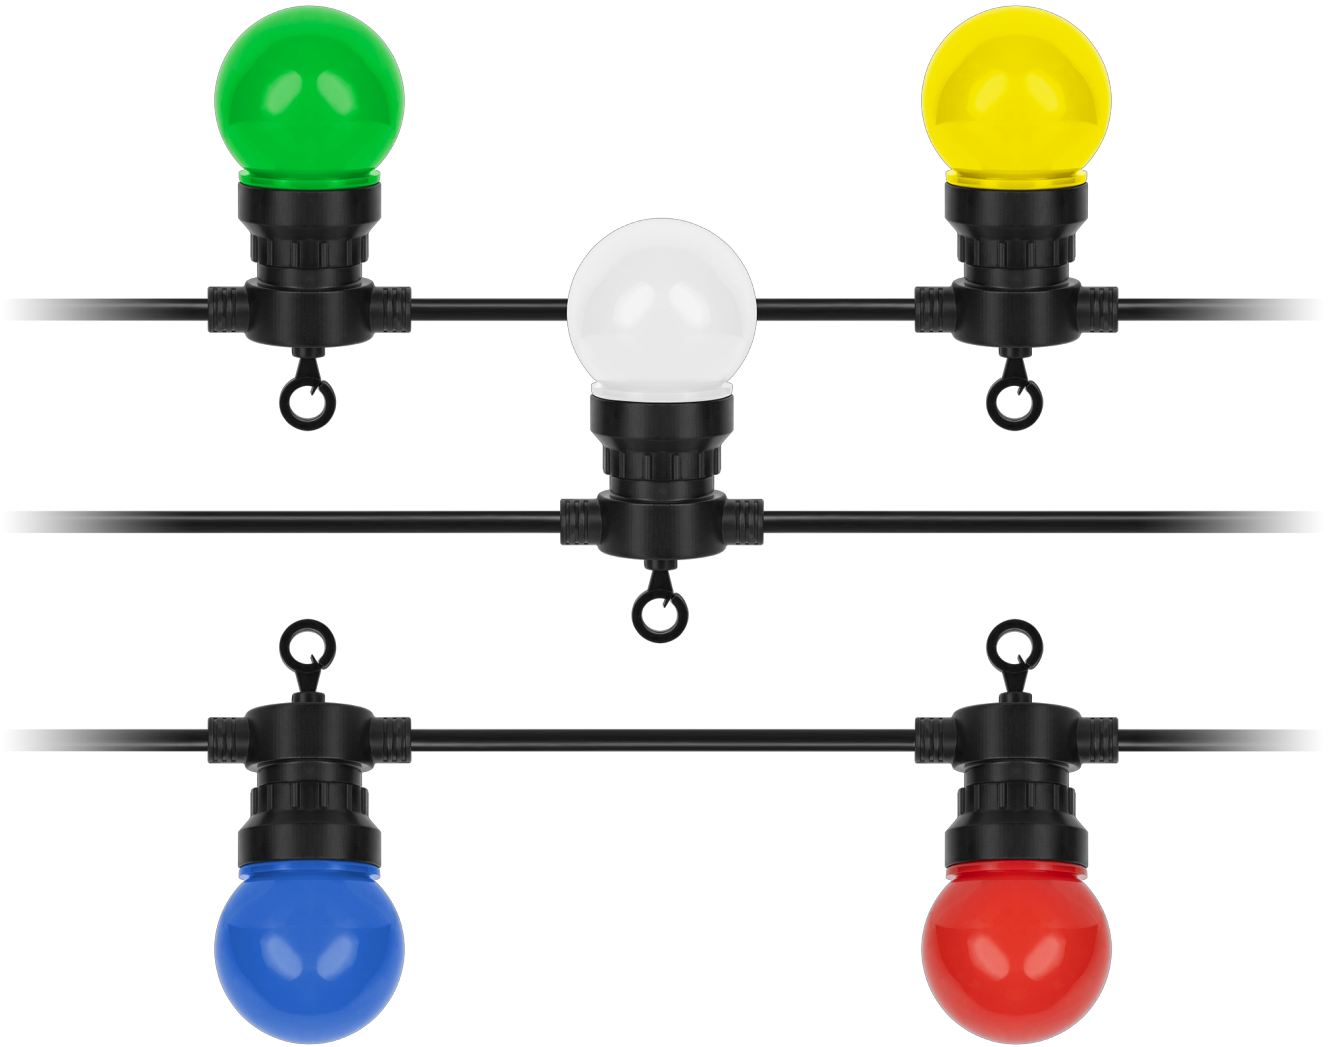

Lampki zewnętrzne Rebel wielokolorowe - kule

Marka:

Rebel

Producent:

LECHPOL ELECTRONICS

LESZEK Spółka

komandytowa

Kod produktu:

ZAR0545

Kod EAN:

5901890074285

Opis

Girlanda świetlna wielokolorowa Rebel

Szukasz girlandy z żarówkami, które ozdobią Twój taras lub balkon? Wybierz wszechstronne lampki tarasowe Rebel z normą IP44, które są odporne na warunki atmosferyczne, dzięki czemu możesz cieszyć się ich urokiem niezależnie od pogody.

Jasne i kolorowe światło

Chcesz zmienić swoją przestrzeń w miejsce pełne światła i kolorów? 50 diod LED skupionych w 10 żarówkach zapewni jasne, kolorowe światło, które stworzy niesamowitą atmosferę podczas każdego wieczoru.

Gotowe na każdą okazję

Girlandę LED z serii Rebel Light możesz wykorzystać jako lampki świąteczne podczas Bożego Narodzenia, dodając blasku Twoim świętom lub jako romantyczną iluminację na letnie wieczory. Jej szerokie zastosowanie sprawia, że Twój ogród, taras lub balkon stanie się klimatycznym miejscem do spotkań ze znajomymi lub romantycznych chwil we dwoje.