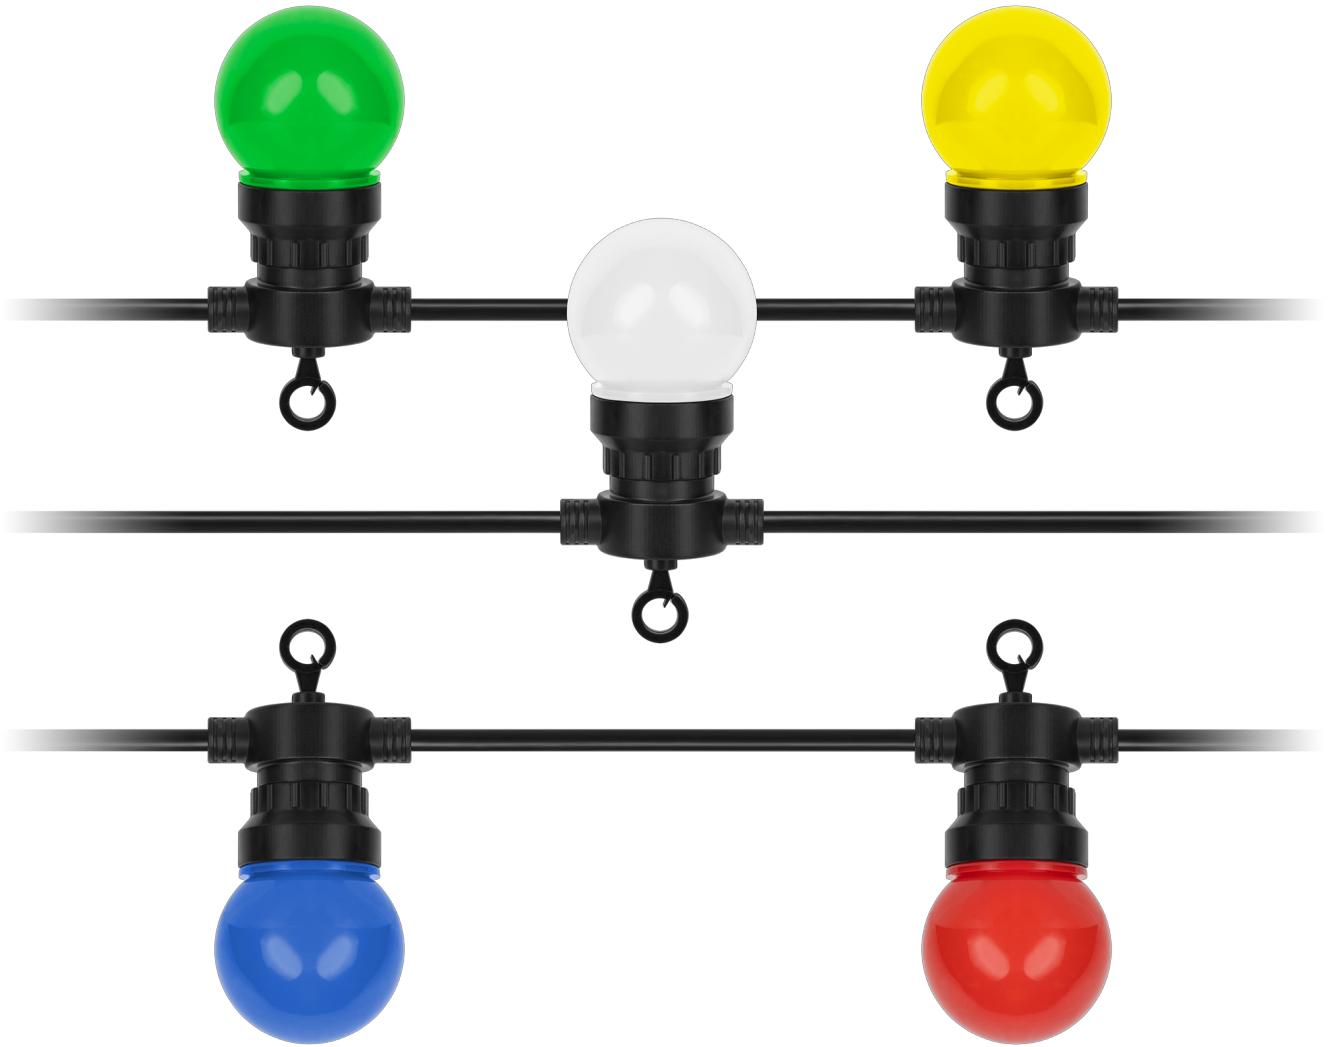

Lampki zewnętrzne Rebel wielokolorowe - kule

Marka:
Rebel

Kod produktu:
ZAR0545

Kod EAN:
5901890074285

Opis

Girlanda świetlna wielokolorowa Rebel

Szukasz girlandy z żarówkami, które ozdobią Twój taras lub balkon? Wybierz wszechstronne lampki tarasowe Rebel z normą IP44, które są odporne na warunki atmosferyczne, dzięki czemu możesz cieszyć się ich urokiem niezależnie od pogody.

Jasne i kolorowe światło

Chcesz zmienić swoją przestrzeń w miejsce pełne światła i kolorów? 50 diod LED skupionych w 10 żarówkach zapewni jasne, kolorowe światło, które stworzy niesamowitą atmosferę podczas każdego wieczoru.

Gotowe na każdą okazję

Girlandę LED z serii Rebel Light możesz wykorzystać jako lampki świąteczne podczas Bożego Narodzenia, dodając blasku Twoim świętom lub jako romantyczną iluminację na letnie wieczory. Jej szerokie zastosowanie sprawia, że Twój ogród, taras lub balkon stanie się klimatycznym miejscem do spotkań ze znajomymi lub romantycznych chwil we dwoje.

Aranżuj jak chcesz

Dzięki 6 m przewodowi oraz możliwości połączenia ze sobą dwóch zestawów, kolorowe lampki Rebel sprawdzą się do dekoracji nawet największych przestrzeni. Długi kabel oraz praktyczne uchwyty przy każdej żarówce zapewniają swobodę aranżacji podczas tworzenia wymarzonej kompozycji świetlnej.