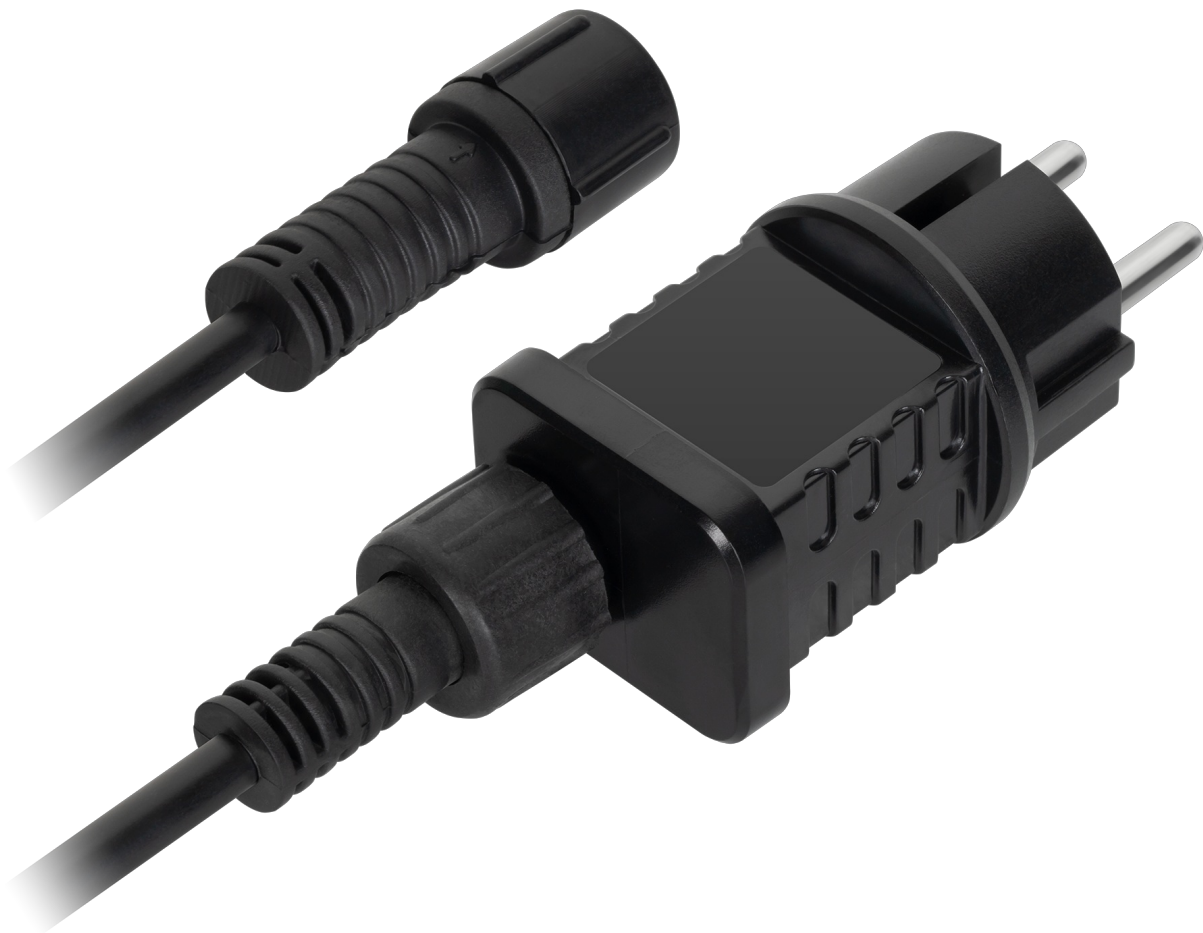

Lampki zewnętrzne Rebel wielokolorowe - kule

Marka:
Rebel

Kod produktu:
ZAR0545

Kod EAN:
5901890074285

Opis

Girlanda świetlna wielokolorowa Rebel

Szukasz girlandy z żarówkami, które ozdobią Twój taras lub balkon? Wybierz wszechstronne lampki tarasowe Rebel z normą IP44, które są odporne na warunki atmosferyczne, dzięki czemu możesz cieszyć się ich urokiem niezależnie od pogody.

Jasne i kolorowe światło

Chcesz zmienić swoją przestrzeń w miejsce pełne światła i kolorów? 50 diod LED skupionych w 10 żarówkach zapewni jasne, kolorowe światło, które stworzy niesamowitą atmosferę podczas każdego wieczoru.

Gotowe na każdą okazję

Girlandę LED z serii Rebel Light możesz wykorzystać jako lampki świąteczne podczas Bożego Narodzenia, dodając blasku Twoim świętom lub jako romantyczną iluminację na letnie wieczory. Jej szerokie zastosowanie sprawia, że Twój ogród, taras lub balkon stanie się klimatycznym miejscem do spotkań ze znajomymi lub romantycznych chwil we dwoje.

Aranżuj jak chcesz

Dzięki 6 m przewodowi oraz możliwości połączenia ze sobą dwóch zestawów, kolorowe lampki Rebel sprawdzą się do dekoracji nawet największych przestrzeni. Długi kabel oraz praktyczne uchwyty przy każdej żarówce zapewniają swobodę aranżacji podczas tworzenia wymarzonej kompozycji świetlnej.