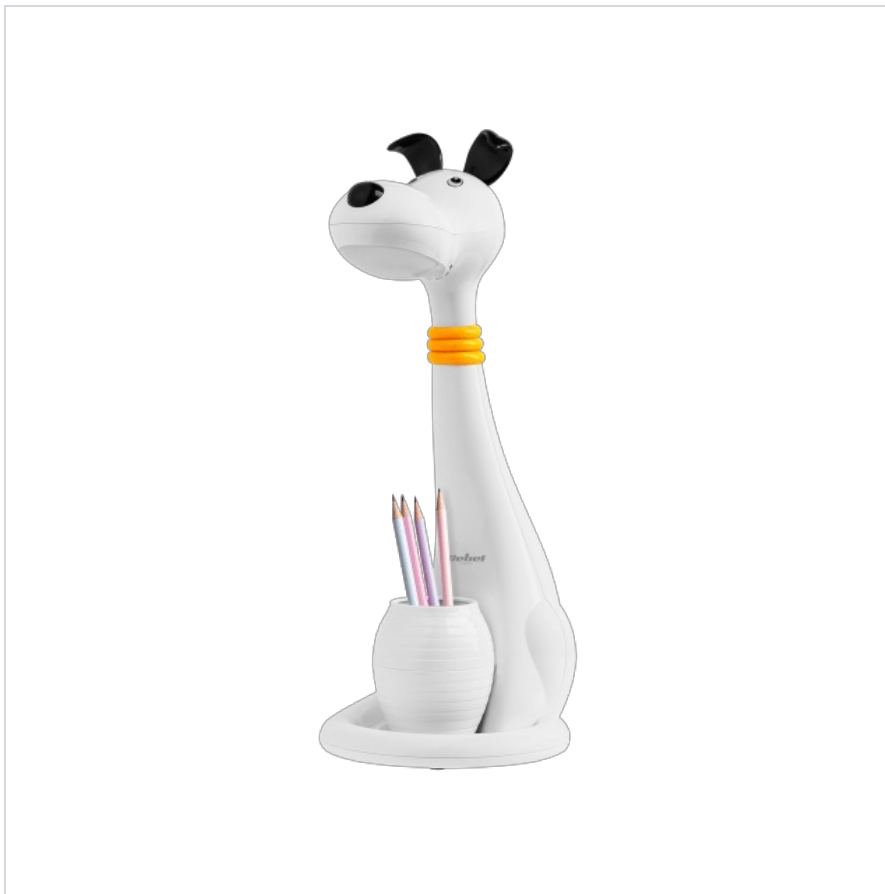

## Lampka na biurko Led Rebel - pies

**Rebel**

**Marka:**  
Rebel

**Producent:**  
LECHPOL ELECTRONICS  
LESZEK Spółka  
komandytowa

**Kod produktu:**  
KOM1015.1

**Kod EAN:**  
5901890074209

## **Lampka na biurko dla dzieci**

Odpowiednie oświetlenie to absolutna podstawa, jeśli chodzi o wyposażenie pokoju dziecięcego. Dzięki lampce LED na biurko marki Rebel uda Ci się stworzyć odpowiednie warunki do nauki dla Twojej pociechy. To, czego nie mogło zabraknąć lampce biurkowej dla dzieci, to oczywiście pojemnik na przybory szkolne, który pomoże zachować porządek i sprawi, że wszystkie niezbędne akcesoria będą zawsze pod ręką.

## **3-Stopniowa regulacja jasności i barwy**

Urządzenie posiada 3-stopniową regulację intensywności świecenia oraz regulację barwy światła, dlatego sprawdzi się ono nie tylko jako lampka biurkowa, ale także jako lampka nocna. Niezwykle praktyczna jest także funkcja pamięci ostatnich ustawień, dzięki której nie trzeba każdorazowo dostosowywać jasności i barwy świecenia.

### **Idealna dla miłośników zwierząt**

Urządzenie jest w kształcie białego psa, dlatego z pewnością przypadnie do gustu fanom tych puchatych zwierząt. Jeśli jednak Twoje dziecko to miłośnik kotów, wybierz model KOM1014.1.