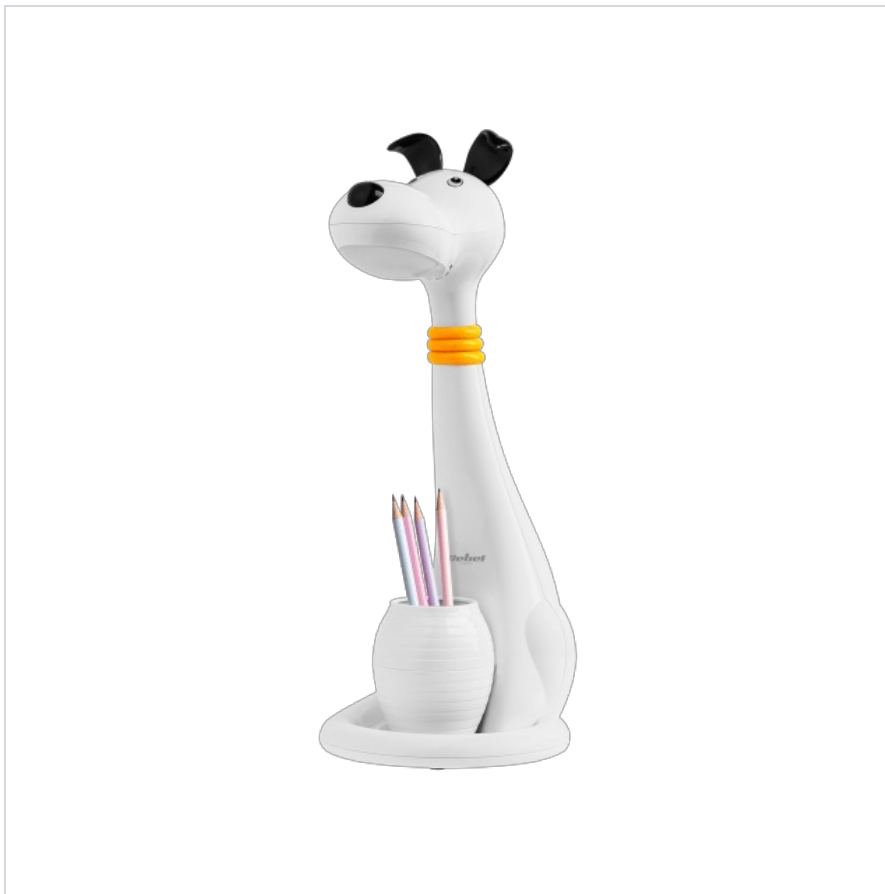

Lampka na biurko Led Rebel - pies

Rebel

Marka:
Rebel

Producent:
LECHPOL ELECTRONICS
LESZEK Spółka
komandytowa

Kod produktu:
KOM1015.1

Kod EAN:
5901890074209

Opis

Lampka na biurko dla dzieci

Odpowiednie oświetlenie to absolutna podstawa, jeśli chodzi o wyposażenie pokoju dziecięcego. Dzięki lampce LED na biurko marki Rebel uda Ci się stworzyć odpowiednie warunki do nauki dla Twojej pociechy. To, czego nie mogło zabraknąć lampce biurkowej dla dzieci, to oczywiście pojemnik na przybory szkolne, który pomoże zachować porządek i sprawi, że wszystkie niezbędne akcesoria będą zawsze pod ręką.

3-Stopniowa regulacja jasności i barwy

Urządzenie posiada 3-stopniową regulację intensywności świecenia oraz regulację barwy światła, dlatego sprawdzi się ono nie tylko jako lampka biurkowa, ale także jako lampka nocna. Niezwykle praktyczna jest także funkcja pamięci ostatnich ustawień, dzięki której nie trzeba każdorazowo dostosowywać jasności i barwy świecenia.

Idealna dla miłośników zwierząt

Urządzenie jest w kształcie białego psa, dlatego z pewnością przypadnie do gustu fanom tych puchatych zwierząt. Jeśli jednak Twoje dziecko to miłośnik kotów, wybierz model KOM1014.1.