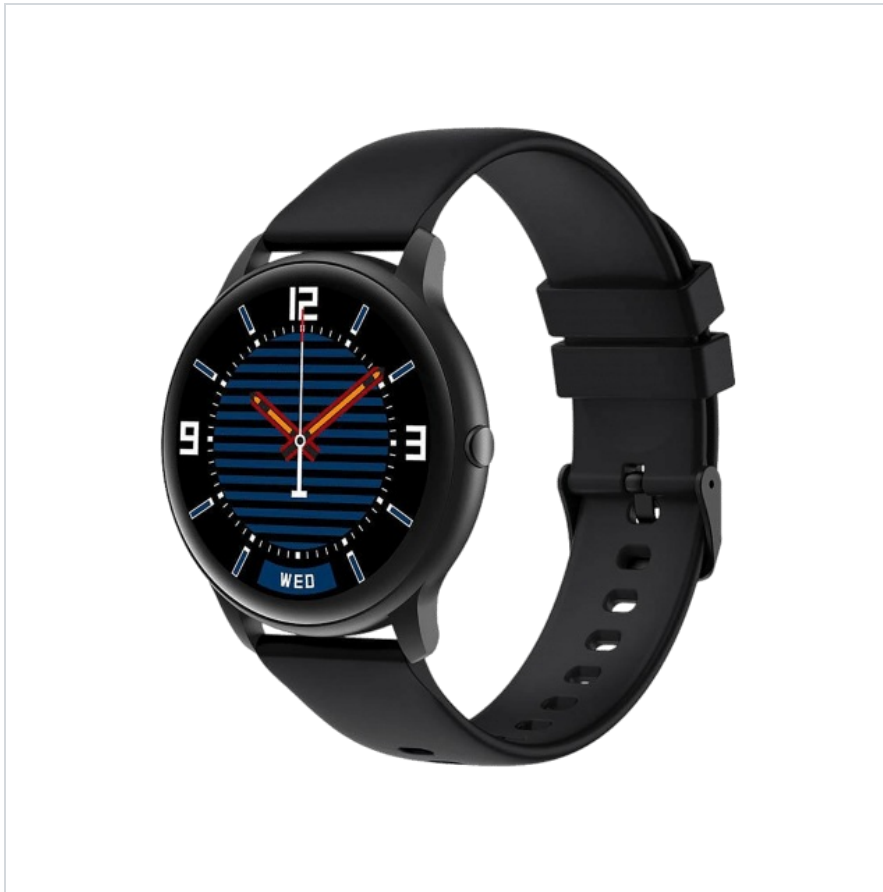

Smartwatch IMILAB OX KW66

Marka:
Xiaomi

Kod produktu:
XIA037.2

Kod EAN:
6971085311401

Opis techniczny

Wyświetlacz: 1,28" (240x240 px)
Powiadomienia
Sterowanie muzyką
13 trybów sportowych
Pomiar tętna
Monitor snu
Pojemność baterii: 340 mAh
Czas pracy: Do 15 dni (do 30 dni w trybie standby)
Klasa ochrony: IP68
Wymiary: 45x12,7 mm
Waga: 54 g
Zasilanie: 5 V
Dwa paski w zestawie