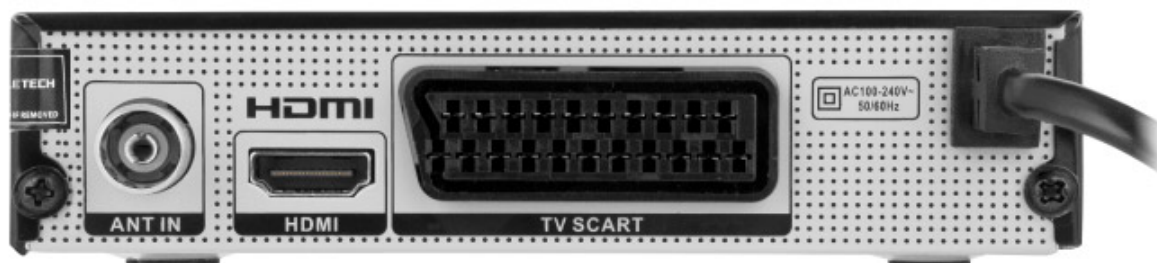

## Tuner DVB-T2/C HEVC H.265 Cabletech

**Marka:**  
Cabletech

**Producent:**  
LECHPOL ELECTRONICS  
LESZEK Spółka  
komandytowa

**Kod produktu:**  
URZ0338

**Kod EAN:**  
5901890073981

### Opis

**Przygotuj się na zmiany w nadawaniu telewizji!**

**Wybierz tuner**

**DVB<sup>®</sup> T2** **H.265**  
**HEVC**

**dz gotowy na zmianę sygnału Twojej telewizji!**

zależ o zmianach w nadawaniu telewizji naziemnej i zastanawiasz się **jaki tuner DVB-T kupić?** Model URZ0336B marki Cabletec umożliwia odbiór kanałów cyfrowych w standardzie DVB-T i DVB-T2. Dodatkowo urządzenie obsługuje nowy format, m.in. H.265 /C, dzięki czemu gwarantuje prawidłowe działanie po wprowadzeniu zmian standardu kodowania.

## Ładne podłączenie do każdego telewizora

Urządzenie Cabletech URZ0338 wyposażony został w gniazdo HDMI, dzięki któremu możesz podłączyć go do wszystkich nowszych modeli telewizorów i oglądać programy w jakości FullHD. Posiadacze starszego typu telewizorów mogą także bez problemu podłączyć urządzenie za pomocą złącza SCART, czyli złącza euro.

## Tuner DVB-T2 i odtwarzacz multimedialny w jednym

URZ0338 odbiera programy naziemnej telewizji cyfrowej w jakości Full HD. Dodatkowo umieszczony na przednim panelu port USB umożliwia odtwarzanie ulubionych filmów, zdjęć czy plików muzycznych, zapisanych na pendrive lub dysku zewnętrznym.