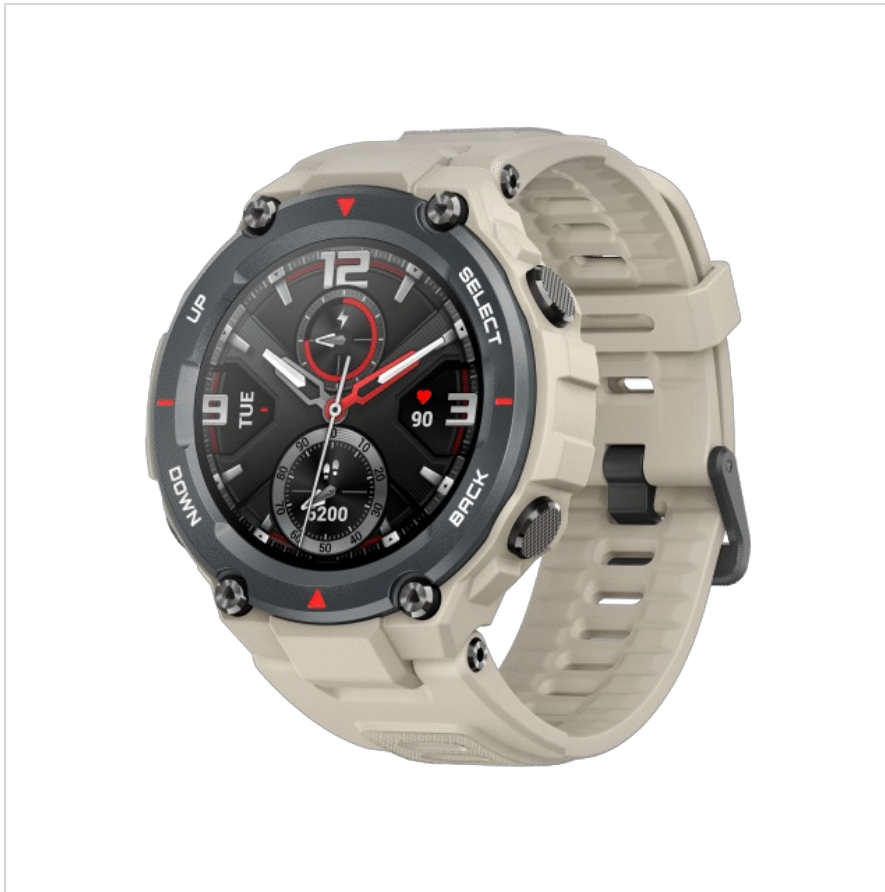

Smartwatch AMAZFIT T-Rex kolor khaki

Marka:
Xiaomi

Kod produktu:
XIA055

Kod EAN:
6970100373943

Opis techniczny

Wyświetlacz: 1,3" (360x360 px) AMOLED

Funkcje: BioTracker, Czujnik geomagnetyczny, Czujnik światła otoczenia, Licznik kalorii, Pomiar tętna, Krokomierz

Komunikacja: Bluetooth

GPS i GLONASS

Klasa ochrony: IP68

Pojemność baterii: 390 mAh

Czas pracy: Do 20 dni (do 66 dni w trybie standby)

Wymiary: 47.7 x13.5mm

Waga: 58 g

Specyfikacja