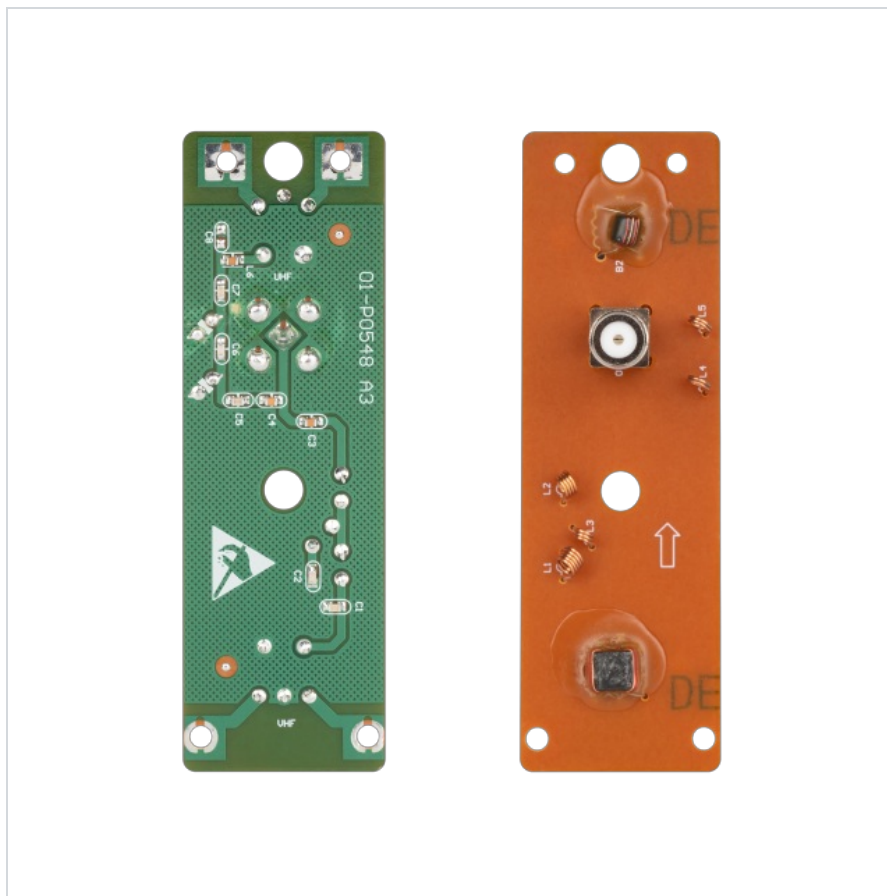

# Symetryzator do anten kierunkowych ANT0640 i ANT0641 CABLETECH

**Marka:**  
Cabletech

**Kod produktu:**  
ANT0642

**Kod EAN:**  
5901890073769

## Opis techniczny

Symetryzator do anten ANT0640 i ANT0641

Kanaty: 5-12, 21-60

Impedancja: 75 Ohm

Złącze: typu F

## Specyfikacja

Dane logistyczne	
Gabaryt	W001G001-A-10

Jednostka miary	Ilość	Waga netto	Waga brutto	Szer. x Dł. x Wys.
szt.	1 szt.	0.005 Kg	0.006 Kg	3 cm x 7 cm x 1 cm
k.wew.	56 szt.	0.9 Kg	1 Kg	17 cm x 38 cm x 13 cm
kart.	224 szt.	3.6 Kg	3.8 Kg	34.5 cm x 38.5 cm x 27.5 cm