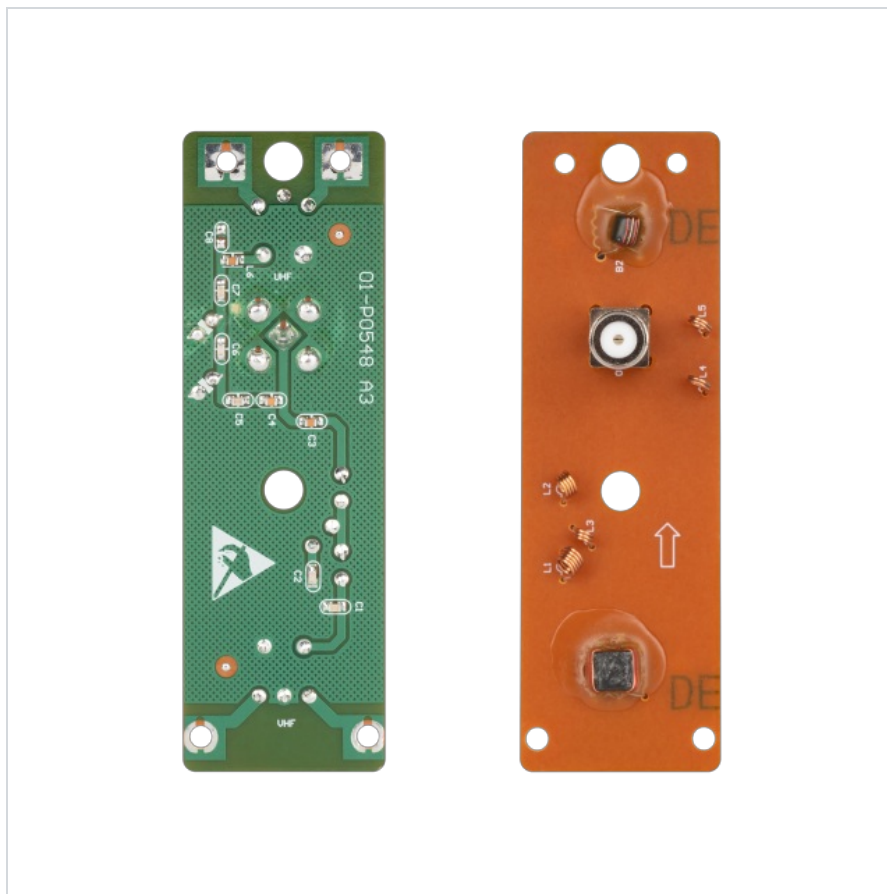

Symetryzator do anten kierunkowych ANT0640 i ANT0641 CABLETECH

Marka:
Cabletech

Producent:
LECHPOL ELECTRONICS
LESZEK Spółka
komandytowa

Kod produktu:
ANT0642

Kod EAN:
5901890073769

Opis

Poprawa sygnału

Symetryzator do anten ANT0640 i ANT0641 marki Cabletech zapewnia wyraźniejszy odbiór sygnału telewizyjnego, eliminując zakłócenia i poprawiając jakość transmisji.

Szeroki zakres

Obsługuje kanały 5-12 oraz 21-60, umożliwiając odbiór szerokiego pasma częstotliwości. Złącze typu F oraz impedancja 75 Ohm zapewniają niezawodne połączenie, gwarantując stabilność sygnału i optymalną jakość obrazu.

Opis techniczny

Symetryzator do anten ANT0640 i ANT0641

Kanały: 5-12, 21-60

Impedancja: 75 Ohm

Złącze: typu F

Specyfikacja

Dane logistyczne	
Gabaryt	W001G001-A-10

Jednostka miary	Ilość	Waga netto	Waga brutto	Szer. x Dł. x Wys.
szt.	1 szt.	0.005 Kg	0.006 Kg	3 cm x 7 cm x 1 cm
k.wew.	56 szt.	0.9 Kg	1 Kg	17 cm x 38 cm x 13 cm
kart.	224 szt.	3.6 Kg	3.8 Kg	34.5 cm x 38.5 cm x 27.5 cm