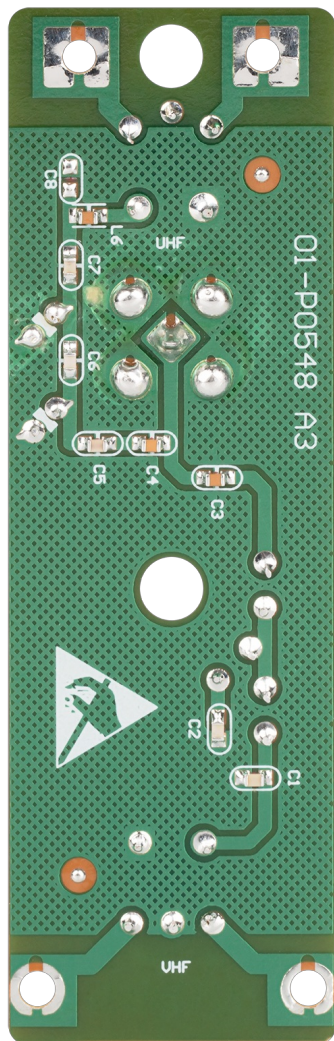

Symetryzator do anten kierunkowych ANT0640 i ANT0641 CABLETECH

Marka:
Cabletech

Producent:
LECHPOL ELECTRONICS
LESZEK Spółka
komandytowa

Kod produktu:
ANT0642

Kod EAN:
5901890073769

Opis

Poprawa sygnału

Symetryzator do anten ANT0640 i ANT0641 marki Cabletech zapewnia wyraźniejszy odbiór sygnału telewizyjnego, eliminując zakłócenia i poprawiając jakość transmisji.

Szeroki zakres

Obsługuje kanały 5-12 oraz 21-60, umożliwiając odbiór szerokiego pasma częstotliwości. Złącze typu F oraz impedancja 75 Ohm zapewniają niezawodne połączenie, gwarantując stabilność sygnału i optymalną jakość obrazu.

Opis techniczny

Symetryzator do anten ANT0640 i ANT0641

Kanały: 5-12, 21-60

Impedancja: 75 Ohm

Złącze: typu F

Specyfikacja

Dane logistyczne	
Gabaryt	W001G001-A-10

Jednostka miary	Ilość	Waga netto	Waga brutto	Szer. x Dł. x Wys.
szt.	1 szt.	0.005 Kg	0.006 Kg	3 cm x 7 cm x 1 cm
k.wew.	56 szt.	0.9 Kg	1 Kg	17 cm x 38 cm x 13 cm
kart.	224 szt.	3.6 Kg	3.8 Kg	34.5 cm x 38.5 cm x 27.5 cm