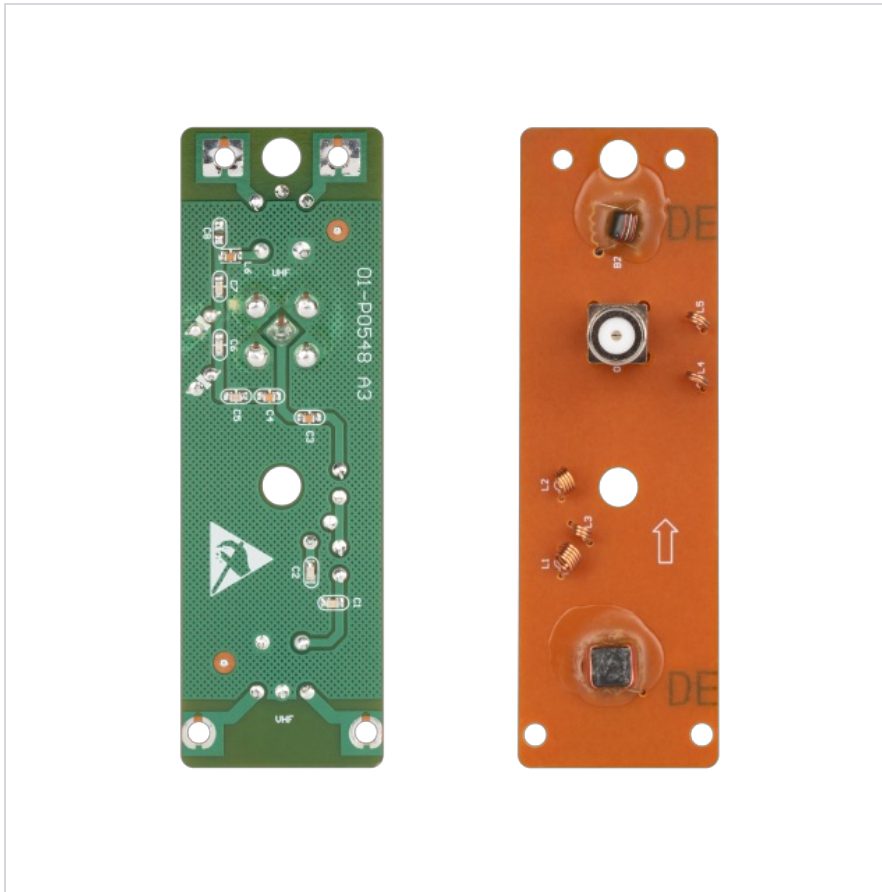

Symetryzator do anten kierunkowych ANT0640 i ANT0641 CABLETECH

Marka:
Cabletech

Kod produktu:
ANT0642

Kod EAN:
5901890073769

Opis techniczny

Symetryzator do anten ANT0640 i ANT0641
Kanały: 5-12, 21-60
Impedancja: 75 Ohm
Złącze: typu F

Specyfikacja

Jednostka miary	Ilość	Waga netto	Waga brutto	Szer. x Dł. x Wys.
szt.	1 szt.	0.005 Kg	0.006 Kg	3 cm x 7 cm x 1 cm
k.wew.	56 szt.	0.9 Kg	1 Kg	17 cm x 38 cm x 13 cm
kart.	224 szt.	3.6 Kg	3.8 Kg	34.5 cm x 38.5 cm x 27.5 cm