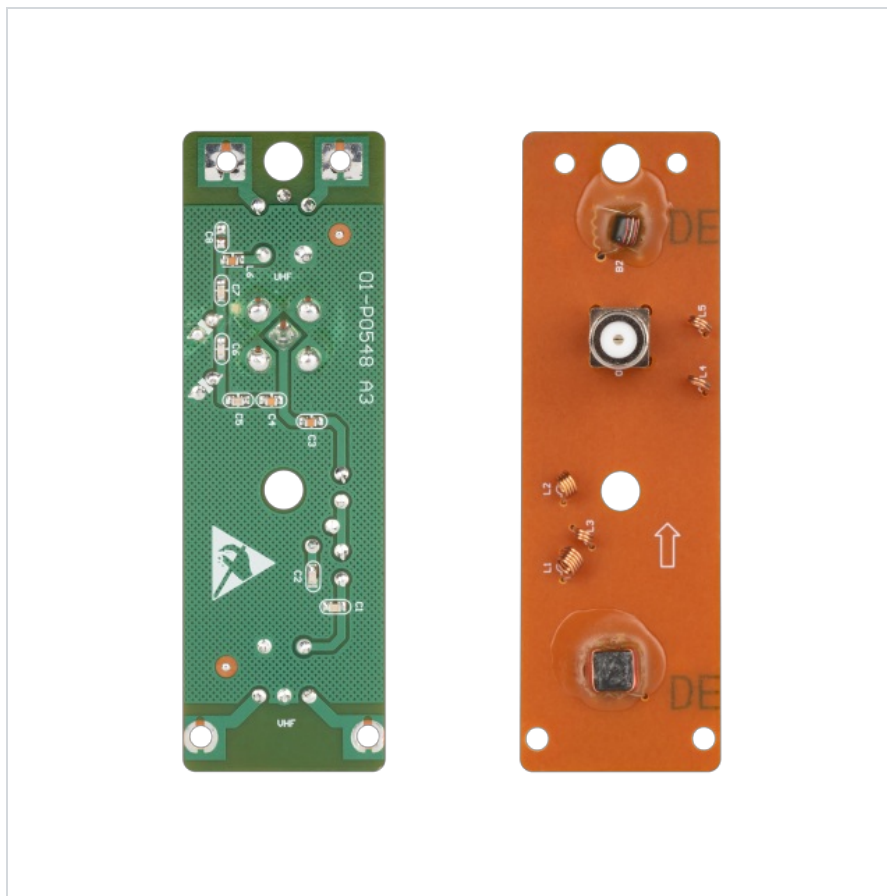

Symetryzator do anten kierunkowych ANT0640 i ANT0641 CABLETECH

Marka:
Cabletech

Producent:
LECHPOL ELECTRONICS
LESZEK Spółka
komandytowa

Kod produktu:
ANT0642

Kod EAN:
5901890073769

Opis techniczny

Symetryzator do anten ANT0640 i ANT0641

Kanaty: 5-12, 21-60

Impedancja: 75 Ohm

Złącze: typu F

Specyfikacja

Dane logistyczne	
Gabaryt	W001G001-A-10

Jednostka miary	Ilość	Waga netto	Waga brutto	Szer. x Dł. x Wys.
szt.	1 szt.	0.005 Kg	0.006 Kg	3 cm x 7 cm x 1 cm
k.wew.	56 szt.	0.9 Kg	1 Kg	17 cm x 38 cm x 13 cm
kart.	224 szt.	3.6 Kg	3.8 Kg	34.5 cm x 38.5 cm x 27.5 cm