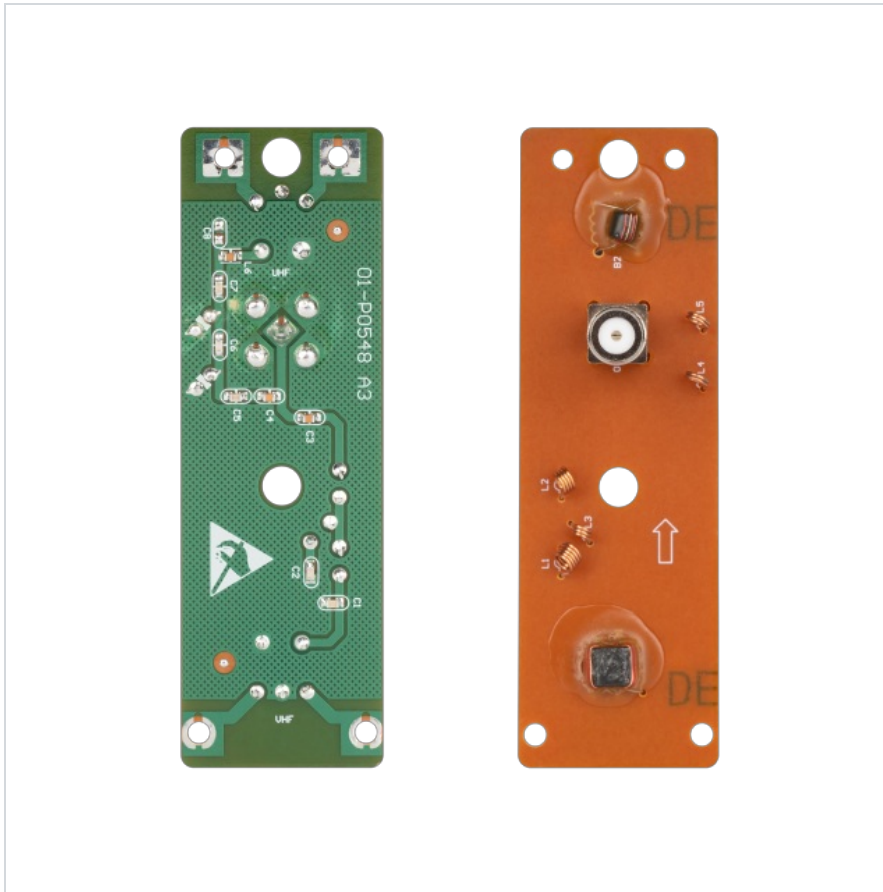

Symetryzator do anten kierunkowych ANT0640 i ANT0641 CABLETECH

Marka:
Cabletech

Producent:
LECHPOL ELECTRONICS
LESZEK Spółka
komandytowa

Kod produktu:
ANT0642

Kod EAN:
5901890073769

Opis techniczny

Symetryzator do anten ANT0640 i ANT0641
Kanały: 5-12, 21-60
Impedancja: 75 Ohm
Złącze: typu F

Specyfikacja

Dane logistyczne	
Gabaryt	W001G001-A-10

Jednostka miary	Ilość	Waga netto	Waga brutto	Szer. x Dł. x Wys.
szt.	1 szt.	0.005 Kg	0.006 Kg	3 cm x 7 cm x 1 cm
k.wew.	56 szt.	0.9 Kg	1 Kg	17 cm x 38 cm x 13 cm
kart.	224 szt.	3.6 Kg	3.8 Kg	34.5 cm x 38.5 cm x 27.5 cm