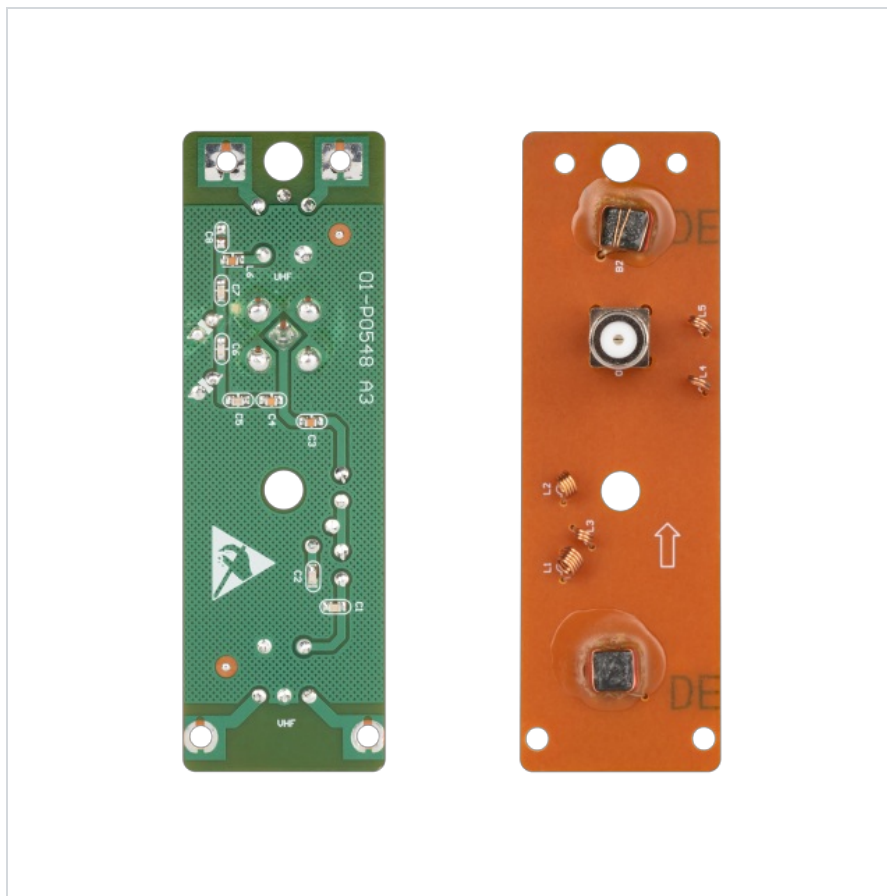

Symetryzator do anten kierunkowych ANT0633 i ANT0634 CABLETECH

Marka:
Cabletech

Producent:
LECHPOL ELECTRONICS
LESZEK Spółka
komandytowa

Kod produktu:
ANT0636

Kod EAN:
5901890073752

Opis

Poprawa sygnału

Symetryzator do anten kierunkowych ANT0633 i ANT0634 marki Cabletech jest przeznaczony do poprawy jakości odbioru sygnału telewizyjnego, eliminując zakłócenia i zapewniając stabilny sygnał.

Szeroki zakres

Obsługuje kanały 5-12 oraz 21-60, umożliwiając odbiór szerokiego zakresu pasm. Złącze typu F oraz impedancja 75 Ohm gwarantują doskonałą kompatybilność i niezawodność połączeń.

Opis techniczny

Symetryzator do anten ANT0633 i ANT0634

Kanały: 5-12, 21-60

Impedancja: 75 Ohm

Złącze: typu F

Specyfikacja

Dane logistyczne	
Gabaryt	W001G001-A-10

Jednostka miary	Ilość	Waga netto	Waga brutto	Szer. x Dł. x Wys.
szt.	1 szt.	0.005 Kg	0.006 Kg	3 cm x 8 cm x 1 cm
k.wew.	56 szt.	0.9 Kg	1 Kg	17 cm x 38 cm x 15 cm
kart.	224 szt.	3.6 Kg	3.8 Kg	34.5 cm x 38.5 cm x 27.5 cm