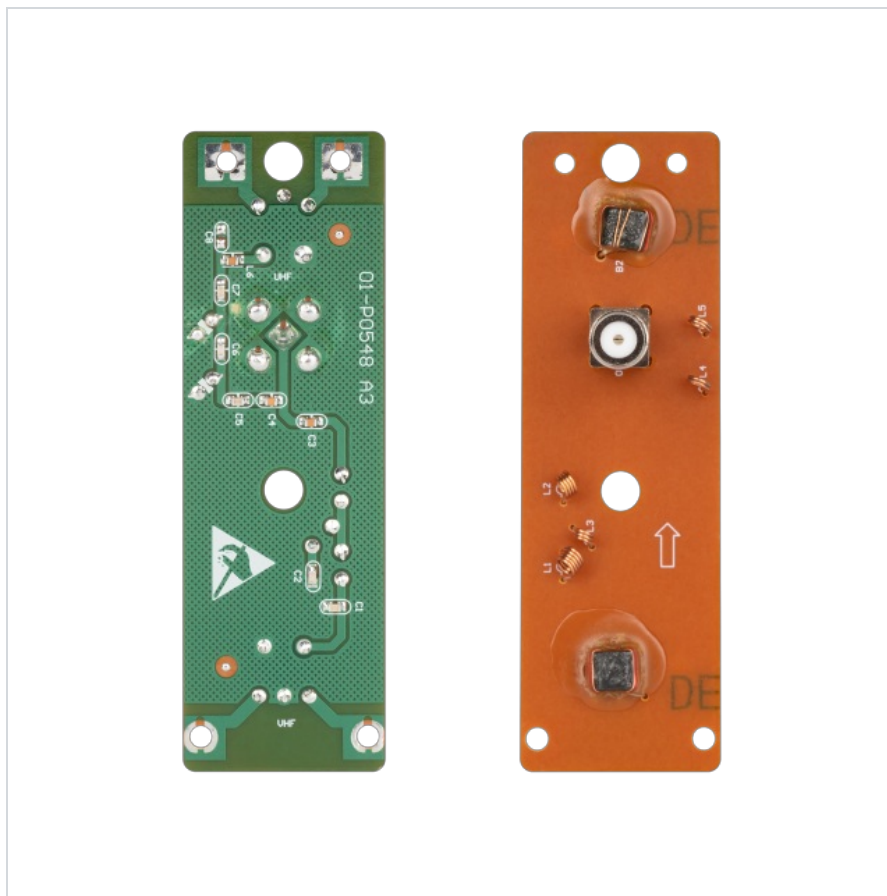

Symetryzator do anten kierunkowych ANT0633 i ANT0634 CABLETECH

Marka:
Cabletech

Kod produktu:
ANT0636

Kod EAN:
5901890073752

Opis techniczny

Symetryzator do anten ANT0633 i ANT0634

Kanaty: 5-12, 21-60

Impedancja: 75 Ohm

Złącze: typu F

Specyfikacja

Dane logistyczne				
Gabaryt		W001G001-A-10		

Jednostka miary	Ilość	Waga netto	Waga brutto	Szer. x Dł. x Wys.
szt.	1 szt.	0.005 Kg	0.006 Kg	3 cm x 8 cm x 1 cm
k.wew.	56 szt.	0.9 Kg	1 Kg	17 cm x 38 cm x 15 cm
kart.	224 szt.	3.6 Kg	3.8 Kg	34.5 cm x 38.5 cm x 27.5 cm