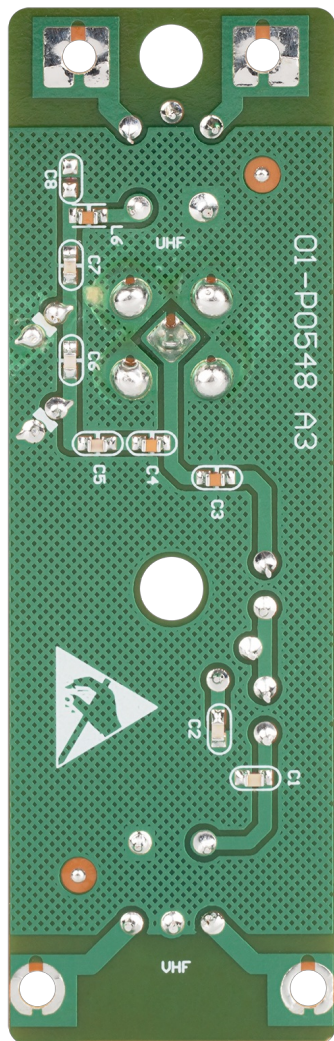

Symetryzator do anten kierunkowych ANT0633 i ANT0634 CABLETECH

Marka:
Cabletech

Producent:
LECHPOL ELECTRONICS
LESZEK Spółka
komandytowa

Kod produktu:
ANT0636

Kod EAN:
5901890073752

Opis

Poprawa sygnału

Symetryzator do anten kierunkowych ANT0633 i ANT0634 marki Cabletech jest przeznaczony do poprawy jakości odbioru sygnału telewizyjnego, eliminując zakłócenia i zapewniając stabilny sygnał.

Szeroki zakres

Obsługuje kanały 5-12 oraz 21-60, umożliwiając odbiór szerokiego zakresu pasm. Złącze typu F oraz impedancja 75 Ohm gwarantują doskonałą kompatybilność i niezawodność połączeń.

Opis techniczny

Symetryzator do anten ANT0633 i ANT0634

Kanały: 5-12, 21-60

Impedancja: 75 Ohm

Złącze: typu F

Specyfikacja

Dane logistyczne	
Gabaryt	W001G001-A-10

Jednostka miary	Ilość	Waga netto	Waga brutto	Szer. x Dł. x Wys.
szt.	1 szt.	0.005 Kg	0.006 Kg	3 cm x 8 cm x 1 cm
k.wew.	56 szt.	0.9 Kg	1 Kg	17 cm x 38 cm x 15 cm
kart.	224 szt.	3.6 Kg	3.8 Kg	34.5 cm x 38.5 cm x 27.5 cm