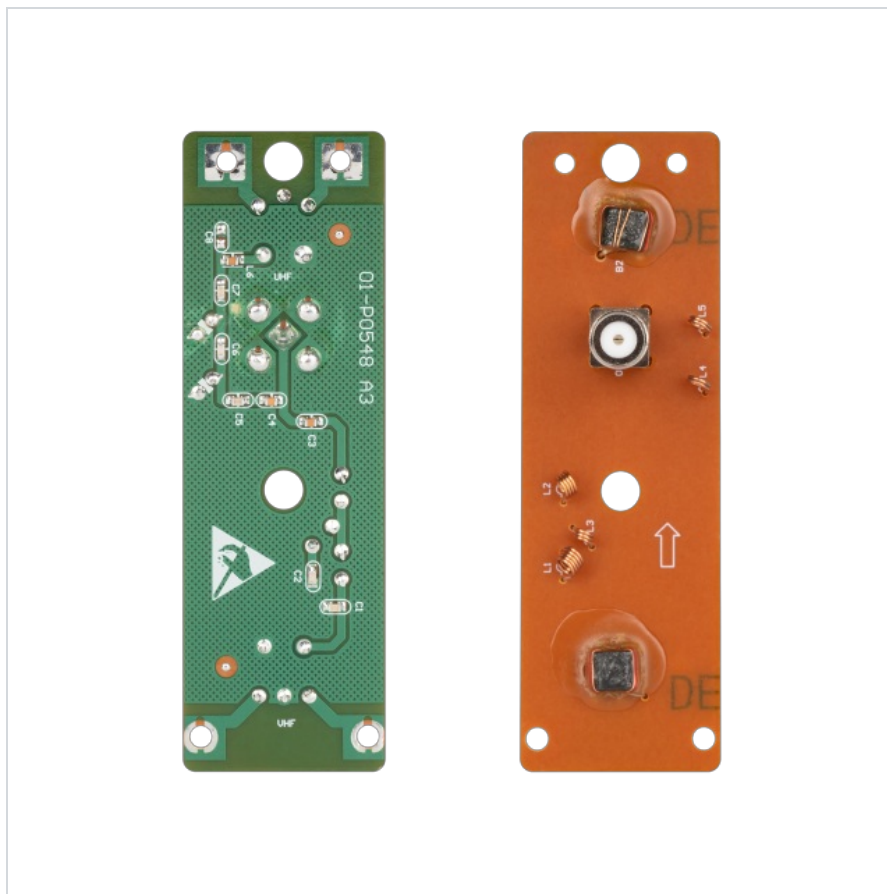

# Symetryzator do anten kierunkowych ANT0633 i ANT0634 CABLETECH

**Marka:**  
Cabletech

**Producent:**  
LECHPOL ELECTRONICS  
LESZEK Spółka  
komandytowa

**Kod produktu:**  
ANT0636

**Kod EAN:**  
5901890073752

## Opis techniczny

Symetryzator do anten ANT0633 i ANT0634

Kanaty: 5-12, 21-60

Impedancja: 75 Ohm

Złącze: typu F

## Specyfikacja

Dane logistyczne	
Gabaryt	W001G001-A-10

Jednostka miary	Ilość	Waga netto	Waga brutto	Szer. x Dł. x Wys.
szt.	1 szt.	0.005 Kg	0.006 Kg	3 cm x 8 cm x 1 cm
k.wew.	56 szt.	0.9 Kg	1 Kg	17 cm x 38 cm x 15 cm
kart.	224 szt.	3.6 Kg	3.8 Kg	34.5 cm x 38.5 cm x 27.5 cm