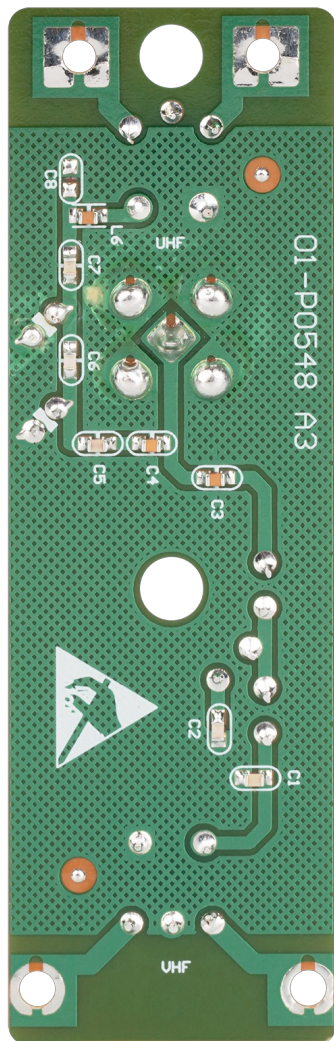

Symetryzator do anten kierunkowych ANT0633 i ANT0634 CABLETECH

Marka:
Cabletech

Producent:
LECHPOL ELECTRONICS
LESZEK Spółka
komandytowa

Kod produktu:
ANT0636

Kod EAN:
5901890073752

Opis

Poprawa sygnału

Symetryzator do anten kierunkowych ANT0633 i ANT0634 marki Cabletech jest przeznaczony do poprawy jakości odbioru sygnału telewizyjnego, eliminując zakłócenia i zapewniając stabilny sygnał.

Szeroki zakres

Obsługuje kanały 5-12 oraz 21-60, umożliwiając odbiór szerokiego zakresu pasm. Złącze typu F oraz impedancja 75 Ohm gwarantują doskonałą kompatybilność i niezawodność połączeń.

Opis techniczny

Symetryzator do anten ANT0633 i ANT0634

Kanały: 5-12, 21-60

Impedancja: 75 Ohm

Złącze: typu F

Specyfikacja

| Dane logistyczne | |
|------------------|---------------|
| Gabaryt | W001G001-A-10 |

| Jednostka miary | Ilość | Waga netto | Waga brutto | Szer. x Dł. x Wys. |
|-----------------|----------|------------|-------------|-----------------------------|
| szt. | 1 szt. | 0.005 Kg | 0.006 Kg | 3 cm x 8 cm x 1 cm |
| k.wew. | 56 szt. | 0.9 Kg | 1 Kg | 17 cm x 38 cm x 15 cm |
| kart. | 224 szt. | 3.6 Kg | 3.8 Kg | 34.5 cm x 38.5 cm x 27.5 cm |