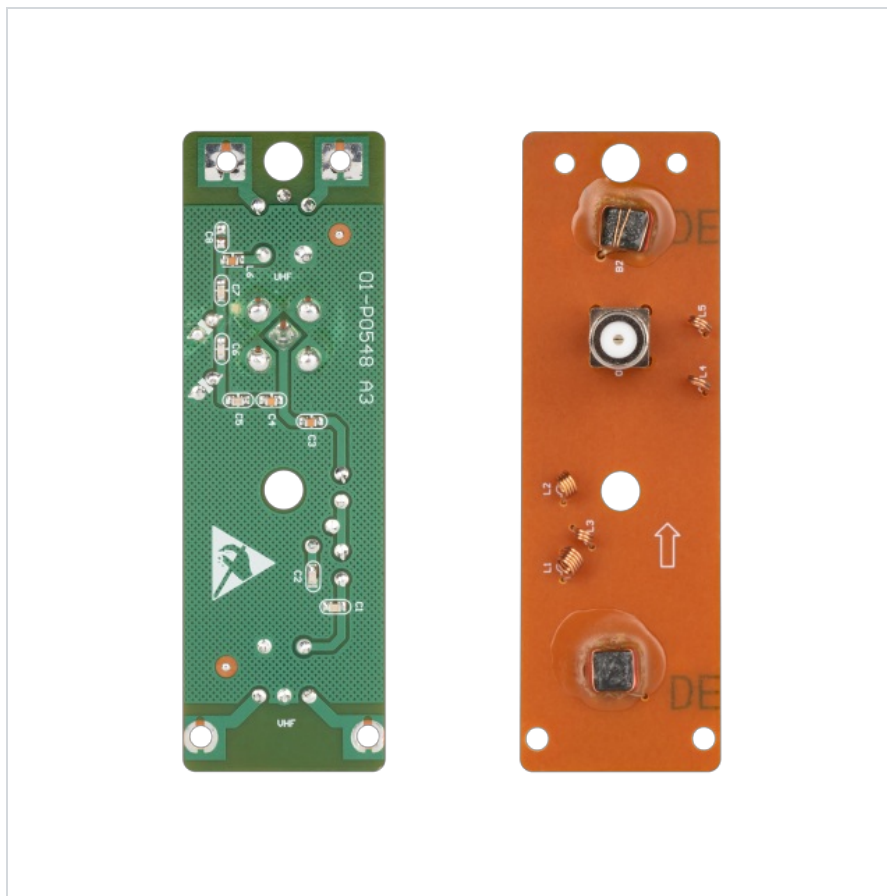

# Symetryzator do anten kierunkowych ANT0633 i ANT0634 CABLETECH

**Marka:**  
Cabletech

**Producent:**  
LECHPOL ELECTRONICS  
LESZEK Spółka  
komandytowa

**Kod produktu:**  
ANT0636

**Kod EAN:**  
5901890073752

## Opis techniczny

Symetryzator do anten ANT0633 i ANT0634

Kanaty: 5-12, 21-60

Impedancja: 75 Ohm

Złącze: typu F

## Specyfikacja

Dane logistyczne	
Gabaryt	W001G001-A-10

Jednostka miary	Ilość	Waga netto	Waga brutto	Szer. x Dł. x Wys.
szt.	1 szt.	0.005 Kg	0.006 Kg	3 cm x 8 cm x 1 cm
k.wew.	56 szt.	0.9 Kg	1 Kg	17 cm x 38 cm x 15 cm
kart.	224 szt.	3.6 Kg	3.8 Kg	34.5 cm x 38.5 cm x 27.5 cm