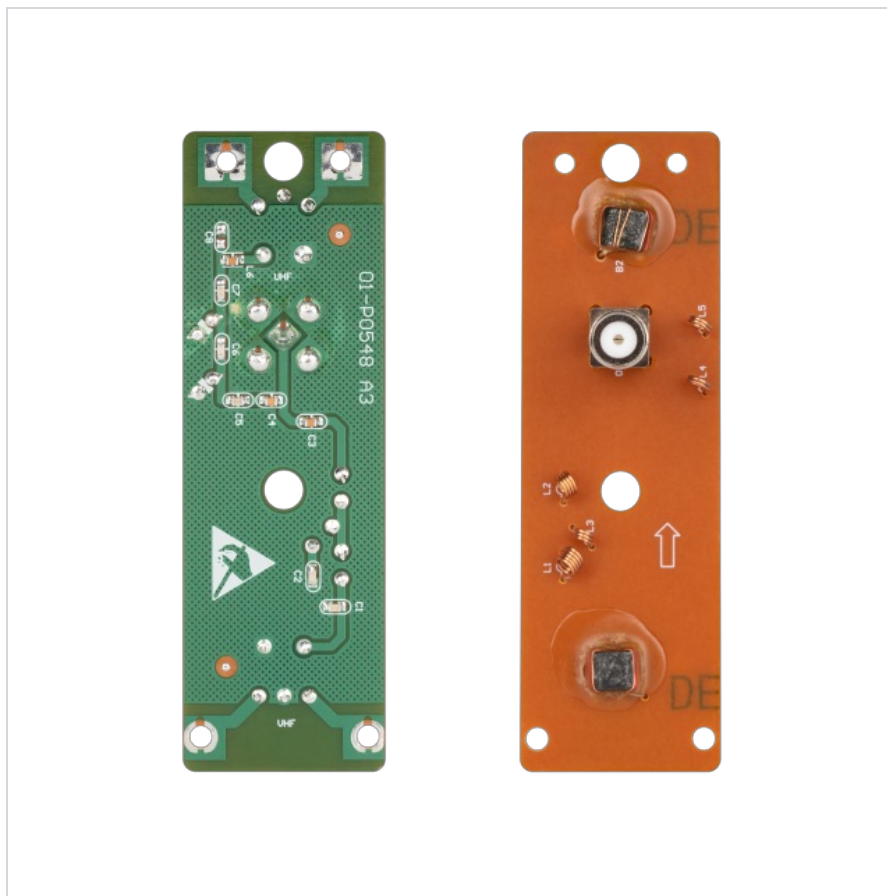

Symetryzator do anten kierunkowych ANT0633 i ANT0634 CABLETECH

Marka:
Cabletech

Producent:
LECHPOL ELECTRONICS
LESZEK Spółka
komandytowa

Kod produktu:
ANT0636

Kod EAN:
5901890073752

Opis

Poprawa sygnału

Symetryzator do anten kierunkowych ANT0633 i ANT0634 marki Cabletech jest przeznaczony do poprawy jakości odbioru sygnału telewizyjnego, eliminując zakłócenia i zapewniając stabilny sygnał.

Szeroki zakres

Obsługuje kanały 5-12 oraz 21-60, umożliwiając odbiór szerokiego zakresu pasm. Złącze typu F oraz impedancja 75 Ohm gwarantują doskonałą kompatybilność i niezawodność połączeń.

Opis techniczny

Symetryzator do anten ANT0633 i ANT0634

Kanały: 5-12, 21-60

Impedancja: 75 Ohm

Złącze: typu F

Specyfikacja

| Dane logistyczne | |
|------------------|---------------|
| Gabaryt | W001G001-A-10 |

| Jednostka miary | Ilość | Waga netto | Waga brutto | Szer. x Dł. x Wys. |
|-----------------|----------|------------|-------------|-----------------------------|
| szt. | 1 szt. | 0.005 Kg | 0.006 Kg | 3 cm x 8 cm x 1 cm |
| k.wew. | 56 szt. | 0.9 Kg | 1 Kg | 17 cm x 38 cm x 15 cm |
| kart. | 224 szt. | 3.6 Kg | 3.8 Kg | 34.5 cm x 38.5 cm x 27.5 cm |