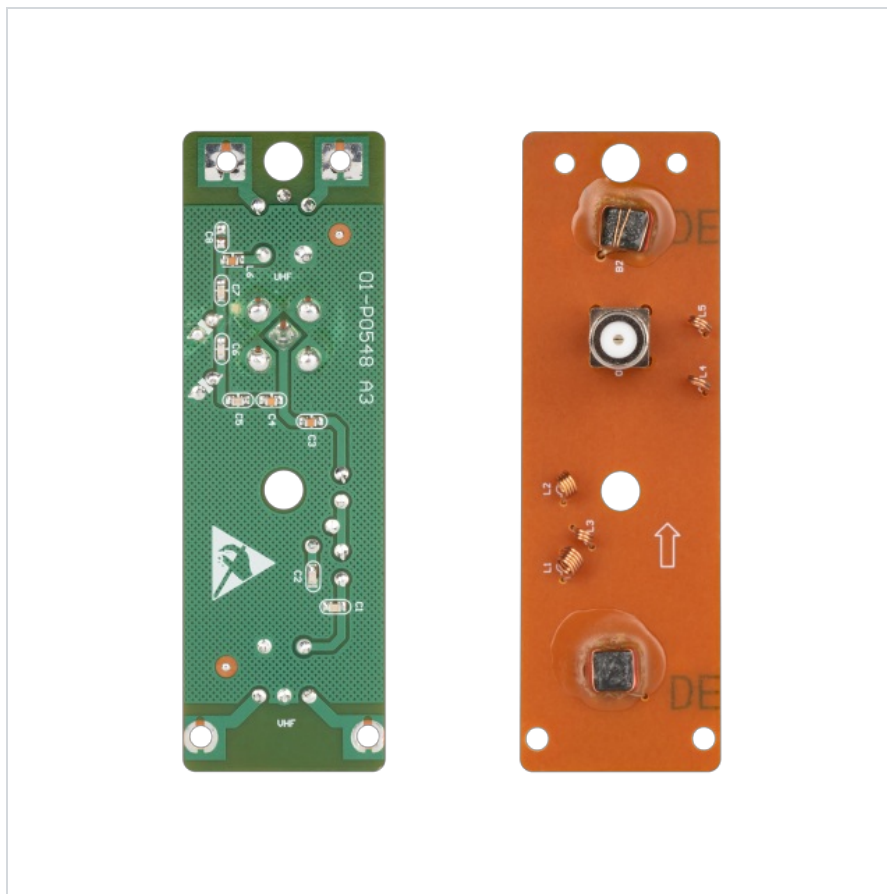

Symetryzator do anten kierunkowych ANT0633 i ANT0634 CABLETECH

Marka:
Cabletech

Kod produktu:
ANT0636

Kod EAN:
5901890073752

Opis techniczny

Symetryzator do anten ANT0633 i ANT0634

Kanaty: 5-12, 21-60

Impedancja: 75 Ohm

Złącze: typu F

Specyfikacja

Dane logistyczne				
Gabaryt		W001G001-A-10		

Jednostka miary	Ilość	Waga netto	Waga brutto	Szer. x Dł. x Wys.
szt.	1 szt.	0.005 Kg	0.006 Kg	3 cm x 8 cm x 1 cm
k.wew.	56 szt.	0.9 Kg	1 Kg	17 cm x 38 cm x 15 cm
kart.	224 szt.	3.6 Kg	3.8 Kg	34.5 cm x 38.5 cm x 27.5 cm