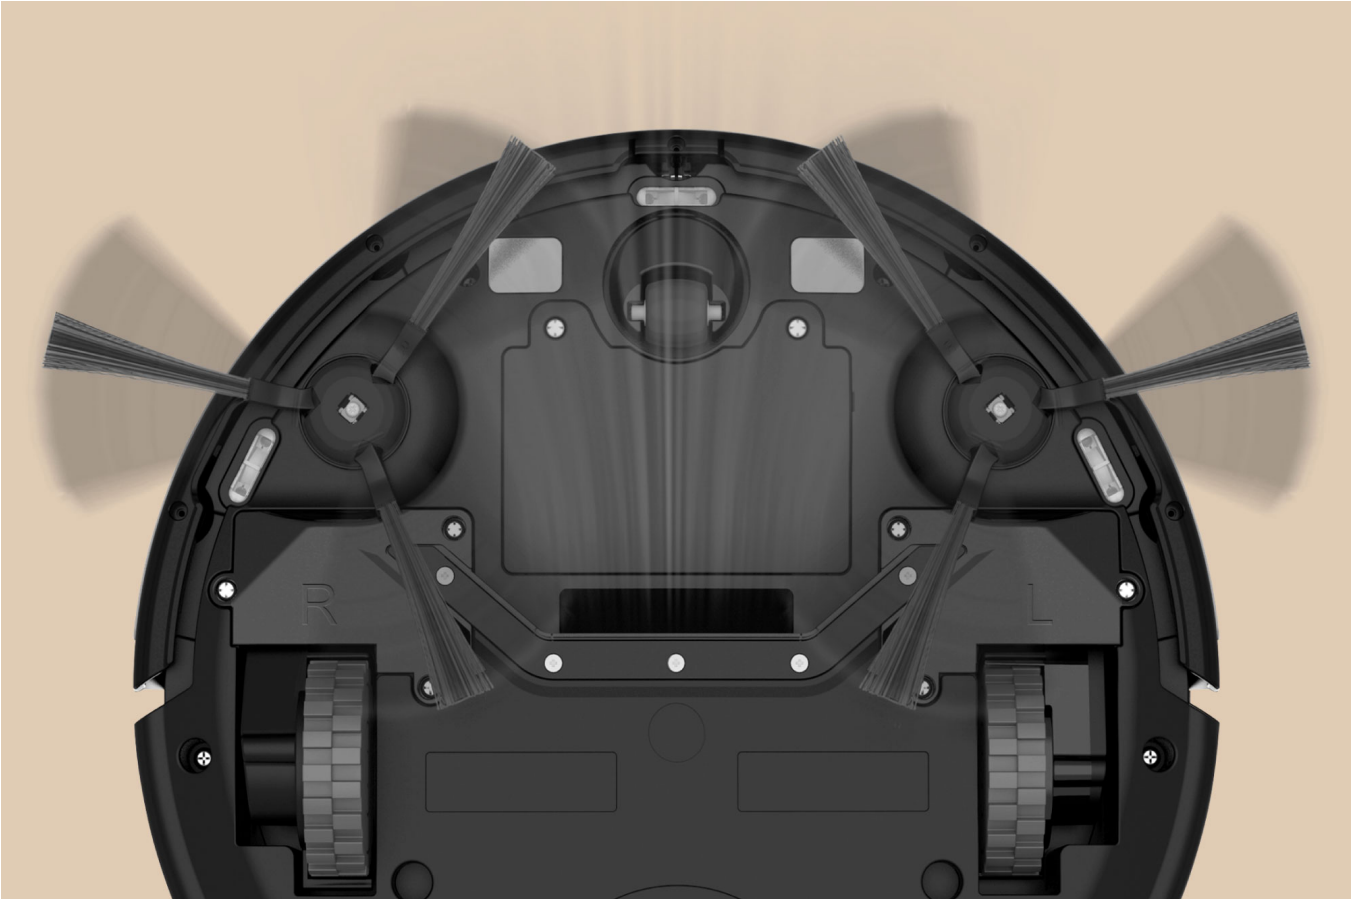

Kod produktu:

TSA5050

Kod EAN:

5901890073738

Opis

Robot sprzątający Teesa SMART VAC 2

Jeśli każdego dnia poświęcasz swój czas na sprzątanie, którego celem jest odświeżenie podłóg w domu, mamy dla Ciebie pomocnika, który zrobi to za Ciebie! Oto robot sprzątający TEESA SMART VAC 2.

3 tryby sprzątania

Teesa SMART VAC 2 posiada 3 tryby sprzątania. Możesz wybrać sprzątnięcie w konkretnym miejscu, wzdłuż krawędzi oraz sprzątania losowego. Włącz swojego pomocnika kiedy tylko chcesz i pozwól się wyręczyć w codziennych obowiązkach!

Skuteczny system sprzątający

Robot sprzątający Teesa SMART VAC 2 wyposażony został system automatycznego sprzątania, którego centrum stanowi umieszczona w dolnej części urządzenia szczelina zasysająca. Dzięki możliwości regulacji mocy ssania masz pewność, że Twoja podłoga będzie zawsze doskonale czysta.