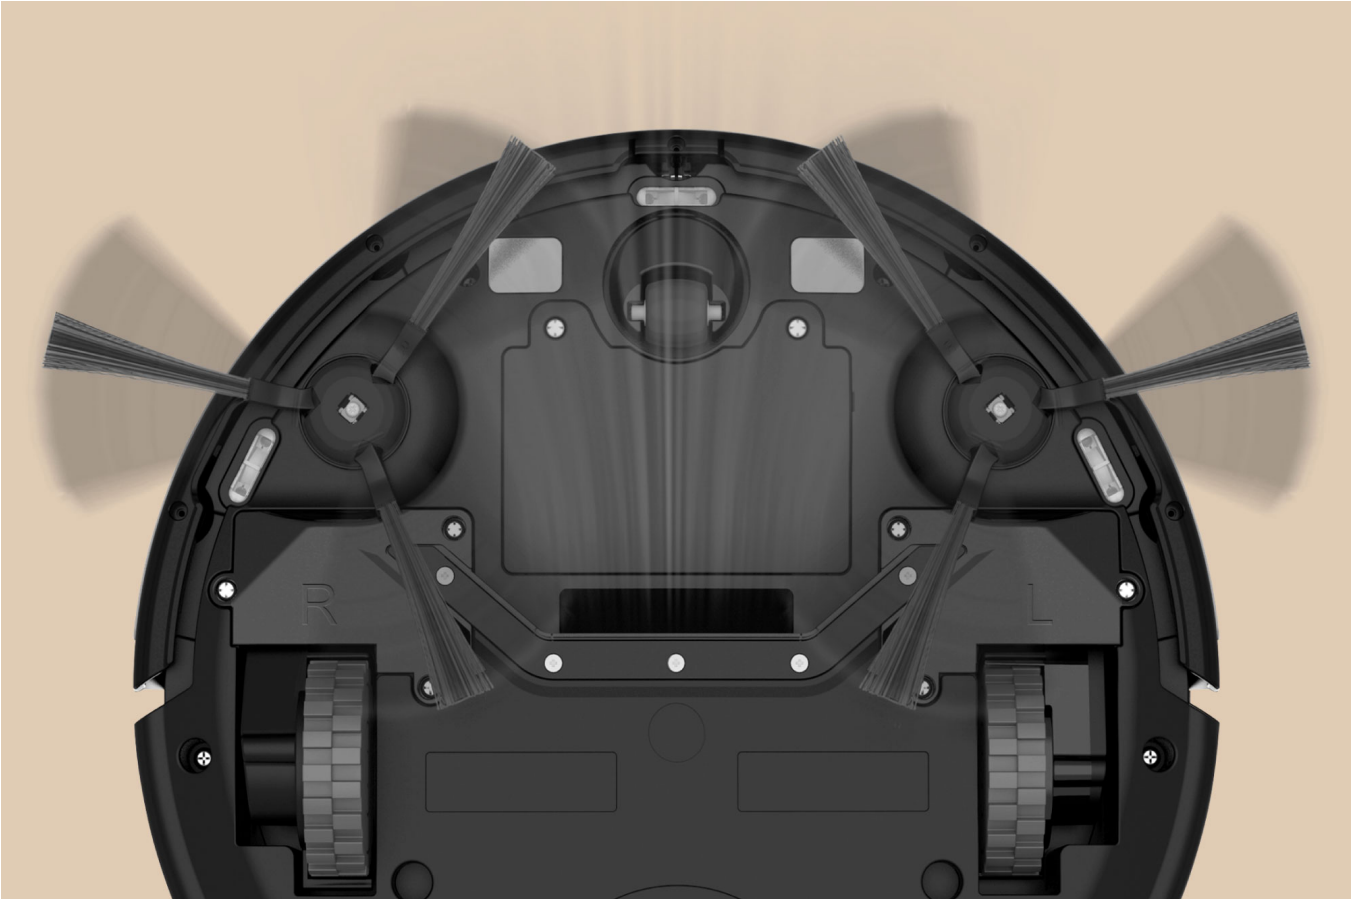

Kod produktu:

TSA5050

Kod EAN:

5901890073738

Opis

Robot sprzątający Teesa SMART VAC 2

Jeśli każdego dnia poświęcasz swój czas na sprzątanie, którego celem jest odświeżenie podłóg w domu, mamy dla Ciebie pomocnika, który zrobi to za Ciebie! Oto robot sprzątający TEESA SMART VAC 2.

3 tryby sprzątania

Teesa SMART VAC 2 posiada 3 tryby sprzątania. Możesz wybrać sprzątnię w konkretnym miejscu, wzdłuż krawędzi oraz sprzątania losowego. Włącz swojego pomocnika kiedy tylko chcesz i pozwól się wyręczyć w codziennych obowiązkach!

Skuteczny system sprzątający

Robot sprzątający Teesa SMART VAC 2 wyposażony został system automatycznego sprzątania, którego centrum stanowi umieszczona w dolnej części urządzenia szczelina zasysająca. Dzięki możliwości regulacji mocy ssania masz pewność, że Twoja podłoga będzie zawsze doskonale czysta.