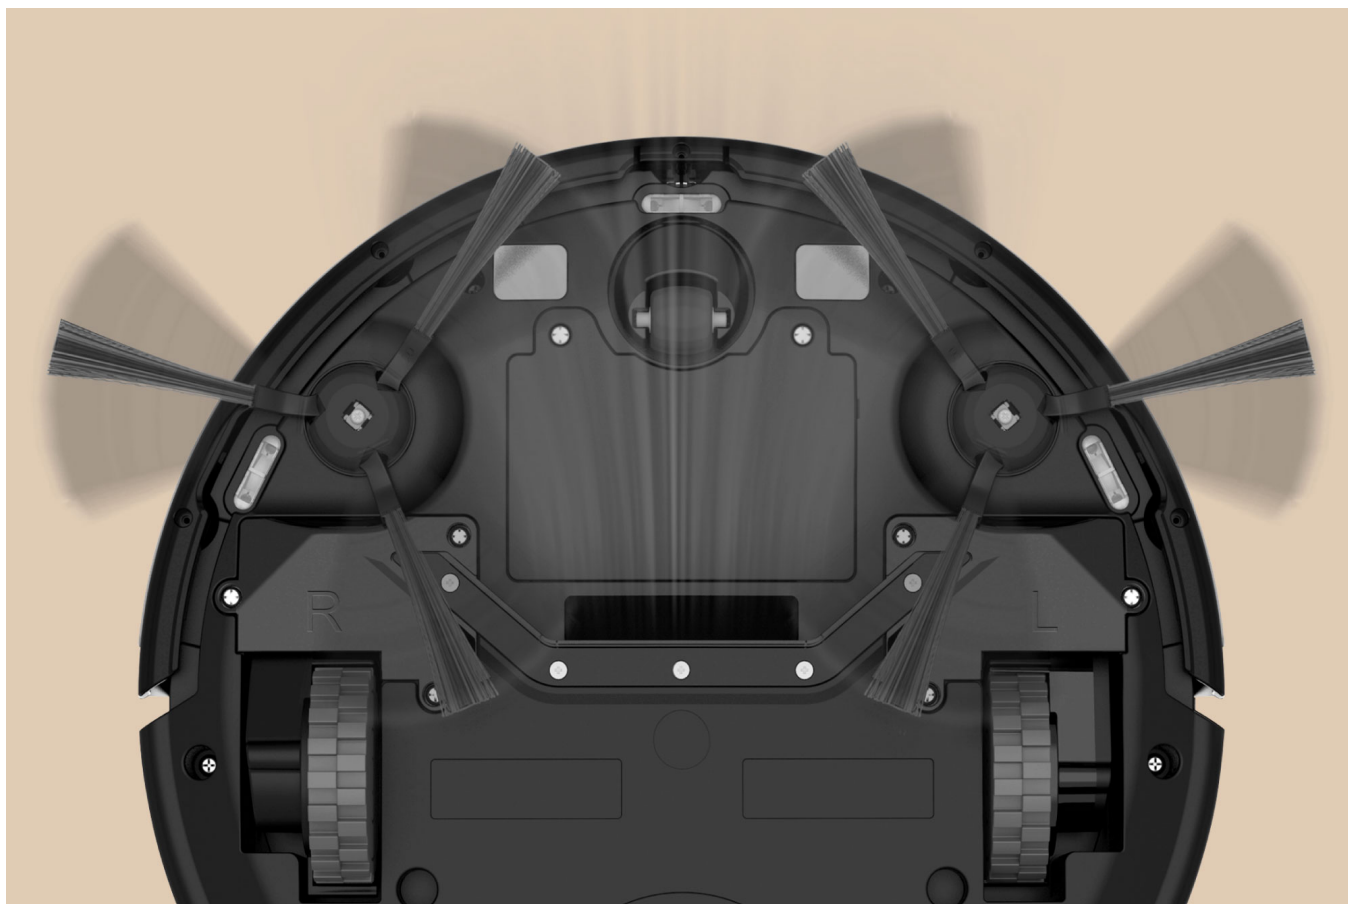

Robot sprzątający TEESA SMART VAC 2

teesa®

Marka:

Teesa

Kod produktu:

TSA5050

Kod EAN:

5901890073738

Opis

Robot sprzątający Teesa SMART VAC 2

Jeśli każdego dnia poświęcasz swój czas na sprząatanie, którego celem jest odświeżenie podłóg w domu, mamy dla Ciebie pomocnika, który zrobi to za Ciebie! Oto robot sprzątający TEESA SMART VAC 2.

3 tryby sprzątania

Teesa SMART VAC 2 posiada 3 tryby sprzątania. Możesz wybrać sprzątnię w konkretnym miejscu, wzdłuż krawędzi oraz sprzątania

losowego. Włącz swojego pomocnika kiedy tylko chcesz i pozwól się wyręczyć w codziennych obowiązkach!

Skuteczny system sprzątający

Robot sprzątający Teesa SMART VAC 2 wyposażony został system automatycznego sprzątania, którego centrum stanowi umieszczona w dolnej części urządzenia szczelina zasysająca. Dzięki możliwości regulacji mocy ssania masz pewność, że Twoja podłoga będzie zawsze doskonale czysta.