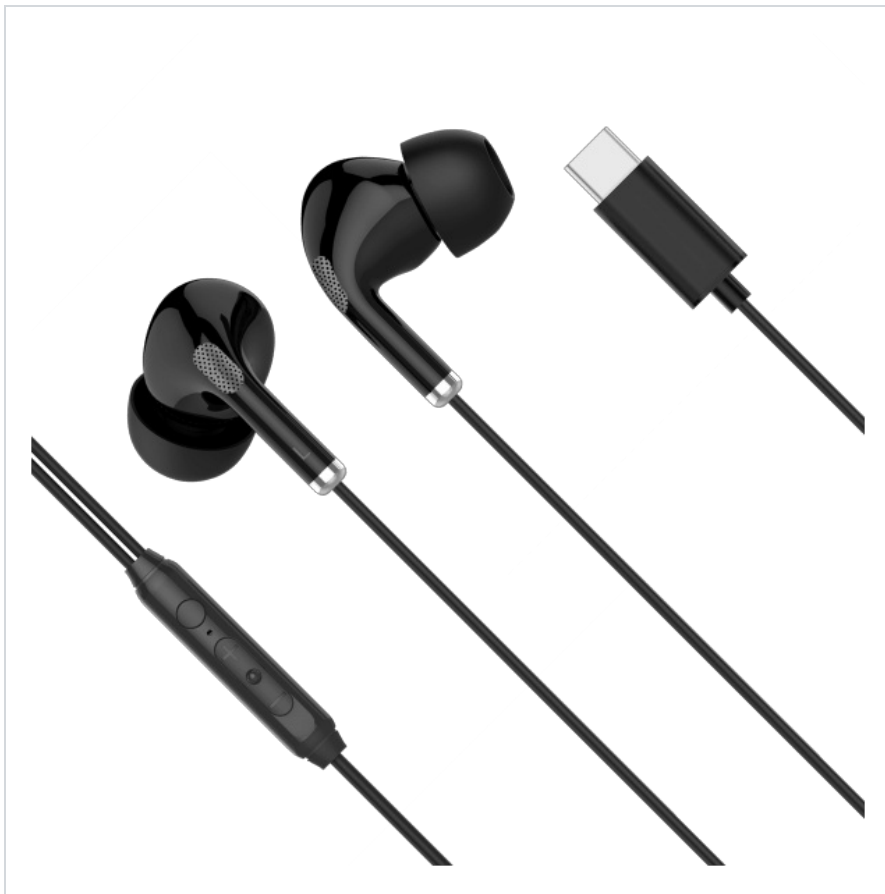

Słuchawki dokanałowe z mikrofonem na USB-C Krüger&Matz C1 czarne

Krüger&Matz

Marka:
Krüger&Matz

Producent:
LECHPOL ELECTRONICS
LESZEK Spółka
komandytowa

Kod produktu:
KMPC1-B

Kod EAN:
5901890073431

Opis

Wysoka jakość dźwięku

Dostosowanie

Twój smartfon nie posiada klasycznego wyjścia słuchawkowego? Słuchawki przewodowe Kruger&Matz C1 posiadają wtyk USB C, dzięki czemu możesz zapomnieć o kupowaniu dodatkowych przejściówek!

Komfort

W zestawie znajdują się silikonowe wkładki w trzech rozmiarach, dzięki którym słuchawki optymalnie dopasowują się do ucha, zapewniając komfort oraz doskonałą izolację akustyczną. Warto również zwrócić uwagę na to, że słuchawki są dostępne w dwóch wariantach kolorystycznych – czarnym i białym. Wybierz model idealny dla siebie!

Opis techniczny

Rozmiar głośnika: 10 mm
Pasma przenoszenia: 20 Hz – 20 kHz
Impedancja: 16 Ohm +/-15%
Stosunek S/N: >58 dB
THD: =<5%
Czułość: 103 dB +/- 3 dB
Maksymalna moc wejściowa: 5 mW
Wbudowany mikrofon
Czułość mikrofonu: -42 dB +/- 3 dB
Kabel: 120 cm, TPE
Wtyk: USB C
W zestawie: 3 pary wkładek dousznych, instrukcja obsługi