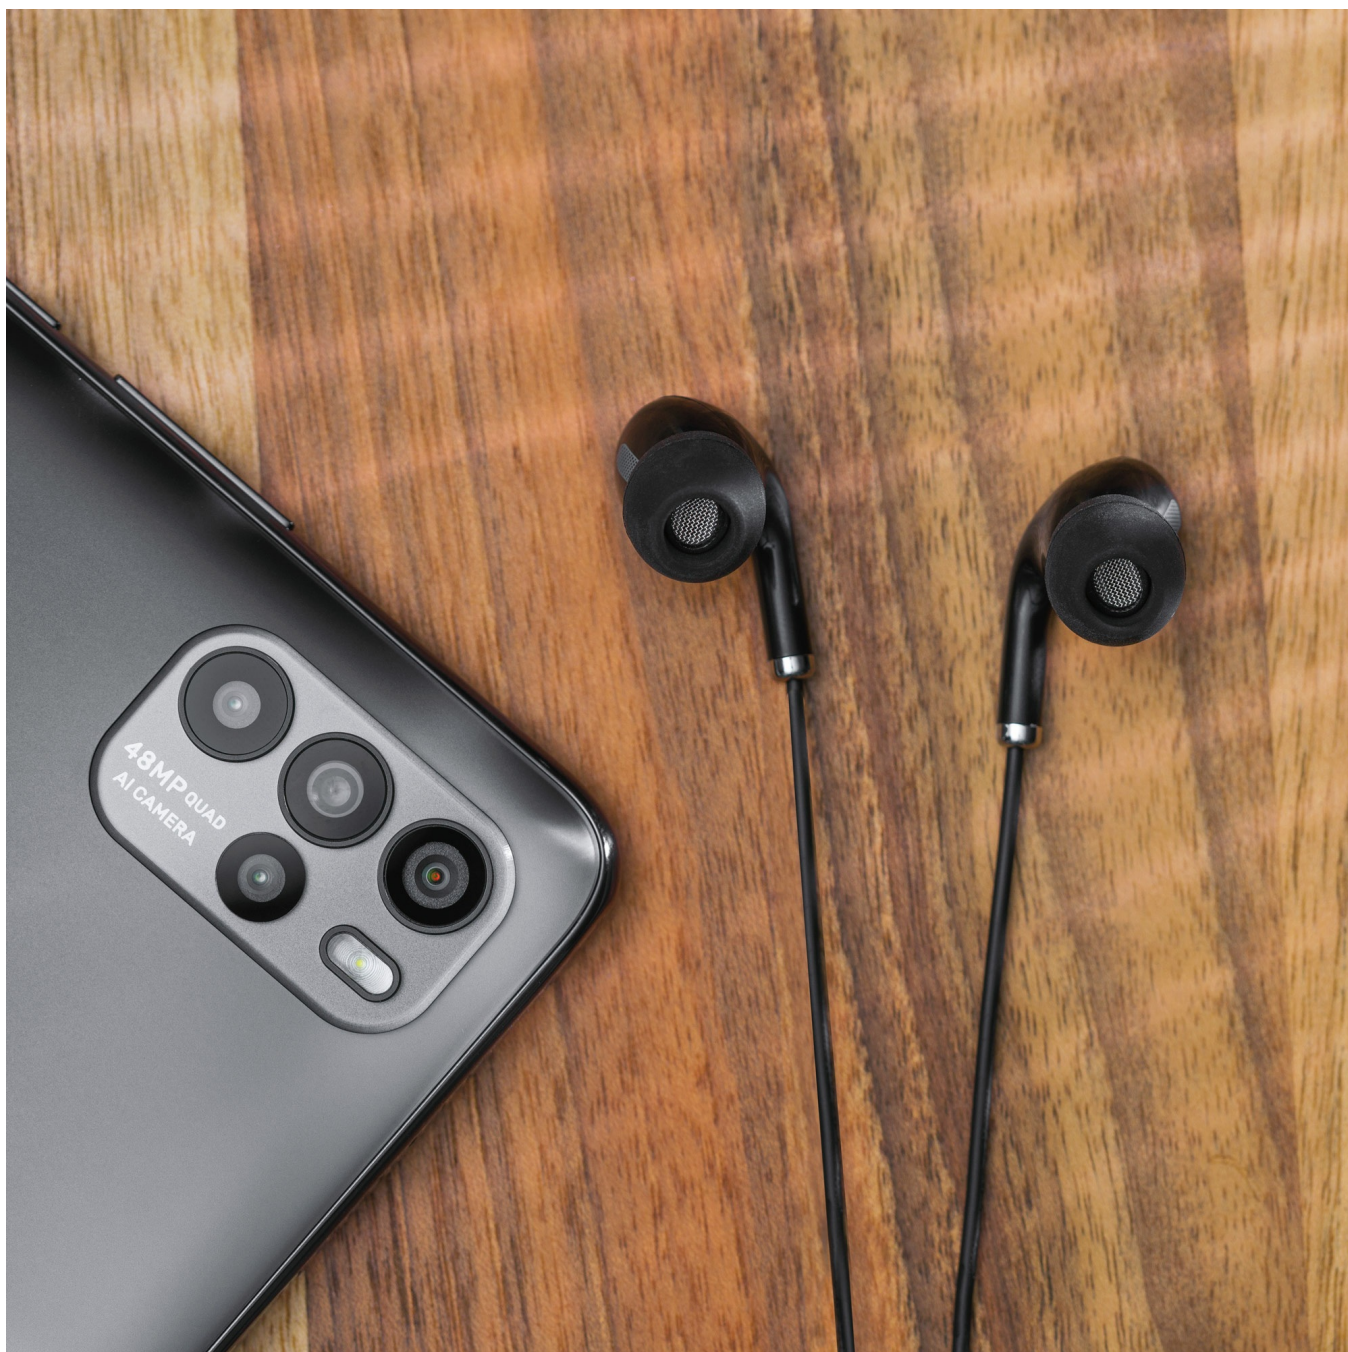

Słuchawki dokanałowe z mikrofonem na USB-C Krüger&Matz C1 czarne

Krüger&Matz

Marka:
Krüger&Matz

Producent:
LECHPOL ELECTRONICS
LESZEK Spółka
komandytowa

Kod produktu:
KMPC1-B

Kod EAN:
5901890073431

Opis

Wysoka jakość dźwięku

Jeśli szukasz dobrych słuchawek dokanałowych, koniecznie sprawdź model Kruger&Matz C1, który pozwoli Ci cieszyć się ulubionymi piosenkami – w wysokiej jakości! Wśród zalet tego modelu z pewnością można wymienić **wbudowany mikrofon**, który pozwoli Ci w komfortowy sposób prowadzić rozmowy telefoniczne.

Dostosowanie

Twój smartfon nie posiada klasycznego wyjścia słuchawkowego? Słuchawki przewodowe Kruger&Matz C1 posiadają wtyk USB C, dzięki czemu możesz zapomnieć o kupowaniu dodatkowych przejściówek!

Komfort

W zestawie znajdują się silikonowe wkładki w trzech rozmiarach, dzięki którym słuchawki optymalnie dopasowują się do ucha, zapewniając komfort oraz doskonałą izolację akustyczną. Warto również zwrócić uwagę na to, że słuchawki są dostępne w dwóch wariantach kolorystycznych – czarnym i białym. Wybierz model idealny dla siebie!