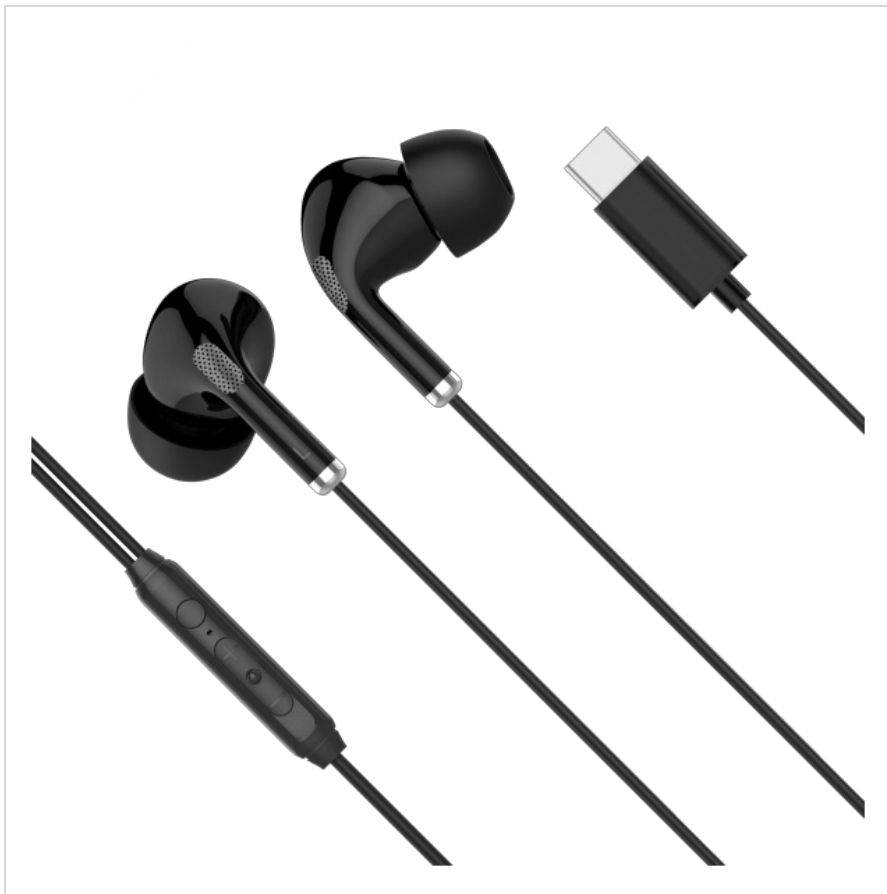

Słuchawki dokanałowe z mikrofonem na USB-C Krüger&Matz C1 czarne

Krüger&Matz

Marka:
Krüger&Matz

Producent:
LECHPOL ELECTRONICS
LESZEK Spółka
komandytowa

Kod produktu:
KMPC1-B

Kod EAN:
5901890073431

Opis

Wysoka jakość dźwięku

Dostosowanie

Twój smartfon nie posiada klasycznego wyjścia słuchawkowego? Słuchawki przewodowe Kruger&Matz C1 posiadają wtyk USB C, dzięki czemu możesz zapomnieć o kupowaniu dodatkowych przejściówek!

Komfort

W zestawie znajdują się silikonowe wkładki w trzech rozmiarach, dzięki którym słuchawki optymalnie dopasowują się do ucha, zapewniając komfort oraz doskonałą izolację akustyczną. Warto również zwrócić uwagę na to, że słuchawki są dostępne w dwóch wariantach kolorystycznych – czarnym i białym. Wybierz model idealny dla siebie!

Opis techniczny

Rozmiar głośnika: 10 mm
Pasma przenoszenia: 20 Hz – 20 kHz
Impedancja: 16 Ohm +/-15%
Stosunek S/N: >58 dB
THD: =<5%
Czułość: 103 dB +/- 3 dB
Maksymalna moc wejściowa: 5 mW
Wbudowany mikrofon
Czułość mikrofonu: -42 dB +/- 3 dB
Kabel: 120 cm, TPE
Wtyk: USB C
W zestawie: 3 pary wkładek dousznych, instrukcja obsługi