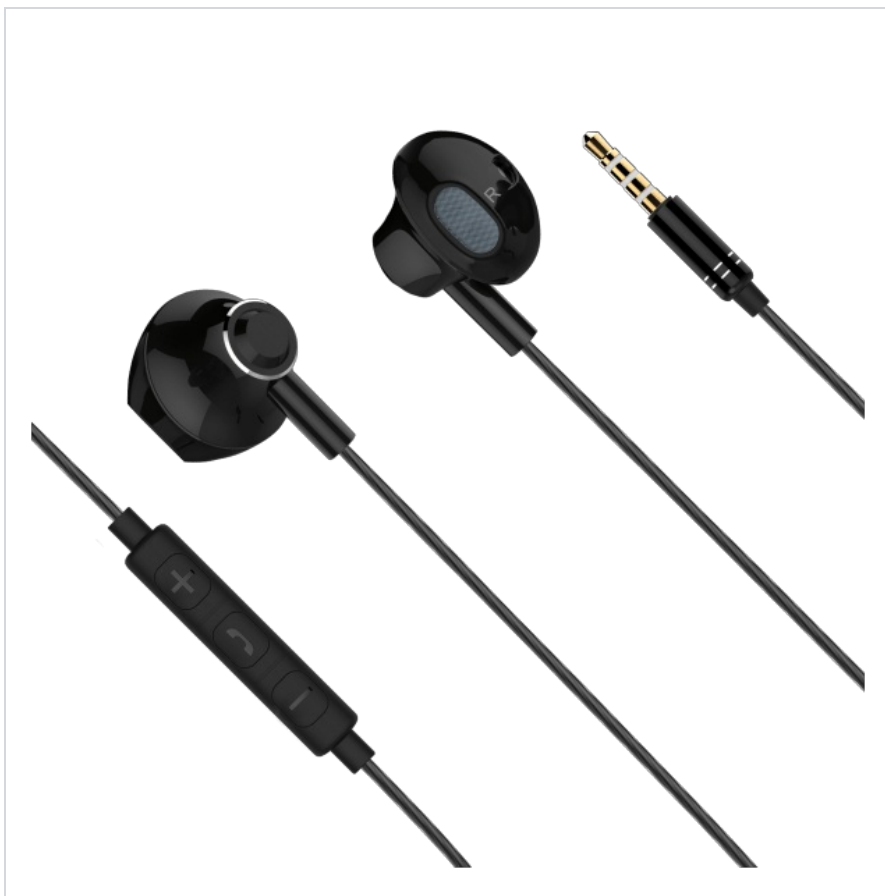

Słuchawki douszne z mikrofonem Krüger&Matz B2 czarne

Krüger&Matz

Marka:
Krüger&Matz

Producent:
LECHPOL ELECTRONICS
LESZEK Spółka
komandytowa

Kod produktu:
KMPB2-B

Kod EAN:
5901890073370

Opis

Przewodowe słuchawki douszne Kruger&Matz B2

Kruger&Matz B2 to uniwersalne słuchawki douszne, które bez problemu zmieszczą się w kieszeni, dlatego możesz je zabierać ze sobą wszędzie. Ich konstrukcja sprawia, że doskonale dopasowują się do wnętrza ucha, eliminując tym samym możliwość wypadnięcia. Model został wyposażony w **głośniki o średnicy 10 mm**, które zapewnią wysoką jakość dźwięku słuchanej muzyki.

Trwałość i jakość

Dodatkową zaletą słuchawek Kruger&Matz B2 jest **wbudowany mikrofon**, dzięki czemu mogą one stać się stylową alternatywą dla zestawów słuchawkowych dołączanych do telefonów. Co ważne słuchawki są dostępne w **dwóch kolorach – czarnym i białym**. Zdecyduj sam, który odpowiada Ci bardziej!

Opis techniczny

Rozmiar głośnika: 14,2 mm
Pasma przenoszenia: 20 Hz – 20 kHz
Impedancja: 16 Ohm +/-15%
Stosunek S/N: >=95 dB
THD: =<3%
Czułość: 106 dB +/- 3 dB
Maksymalna moc wejściowa: 5 mW
Wbudowany mikrofon
Czułość mikrofonu: -42 dB +/- 5 dB
Kabel: 120 cm, TPE
Wtyk: jack 3,5 mm, pozłacany
W zestawie: 1 para wkładek dousznych, klips, instrukcja obsługi