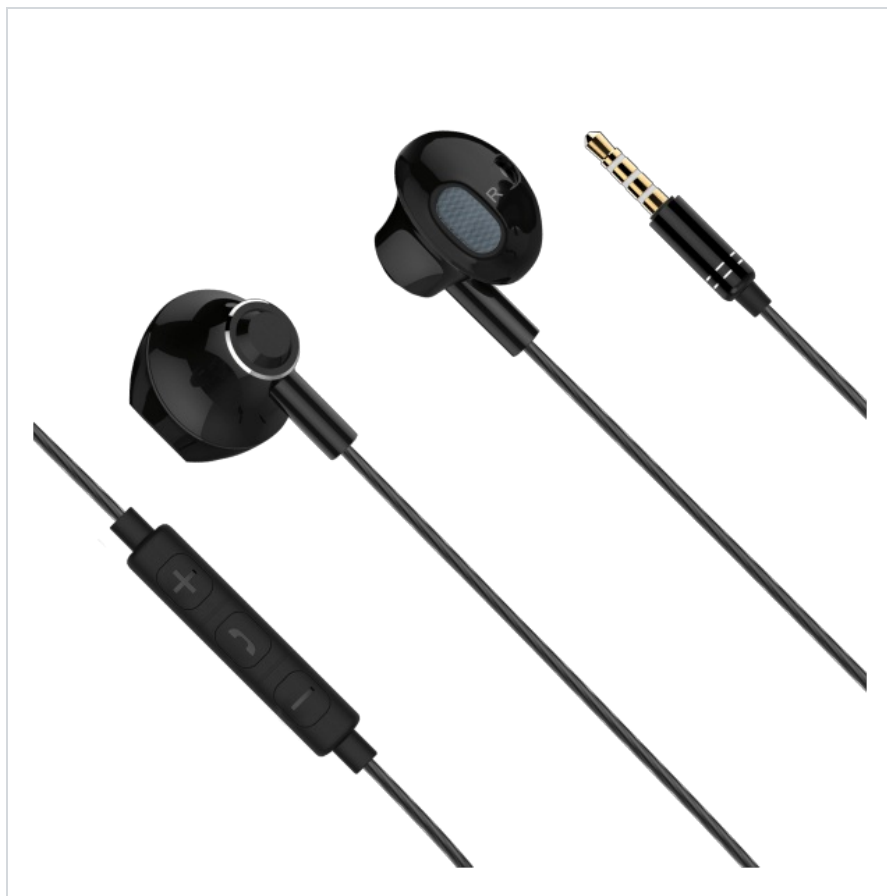

Śłuchawki douszne z mikrofonem Krüger&Matz B2 czarne

Krüger&Matz

Marka:
Krüger&Matz

Kod produktu:
KMPB2-B

Kod EAN:
5901890073370

Opis techniczny

Rozmiar głośnika: 14,2 mm
Pasma przenoszenia: 20 Hz – 20 kHz
Impedancja: 16 Ohm +/-15%
Stosunek S/N: >=95 dB
THD: =<3%
Czułość: 106 dB +/- 3 dB
Maksymalna moc wejściowa: 5 mW
Wbudowany mikrofon
Czułość mikrofonu: -42 dB +/- 5 dB
Kabel: 120 cm, TPE
Wtyk: jack 3,5 mm, połączony
W zestawie: 1 para wkładek dousznych, klips, instrukcja obsługi

Specyfikacja

Dane logistyczne	
Gabaryt	W001G001-A-10

Jednostka miary	Ilość	Waga netto	Waga brutto	Szer. x Dł. x Wys.
szt.	1 szt.	0.015 Kg	0.045 Kg	9.5 cm x 2.5 cm x 9.5 cm
k.wew.	100 szt.	4.5 Kg	5 Kg	21 cm x 49 cm x 26 cm