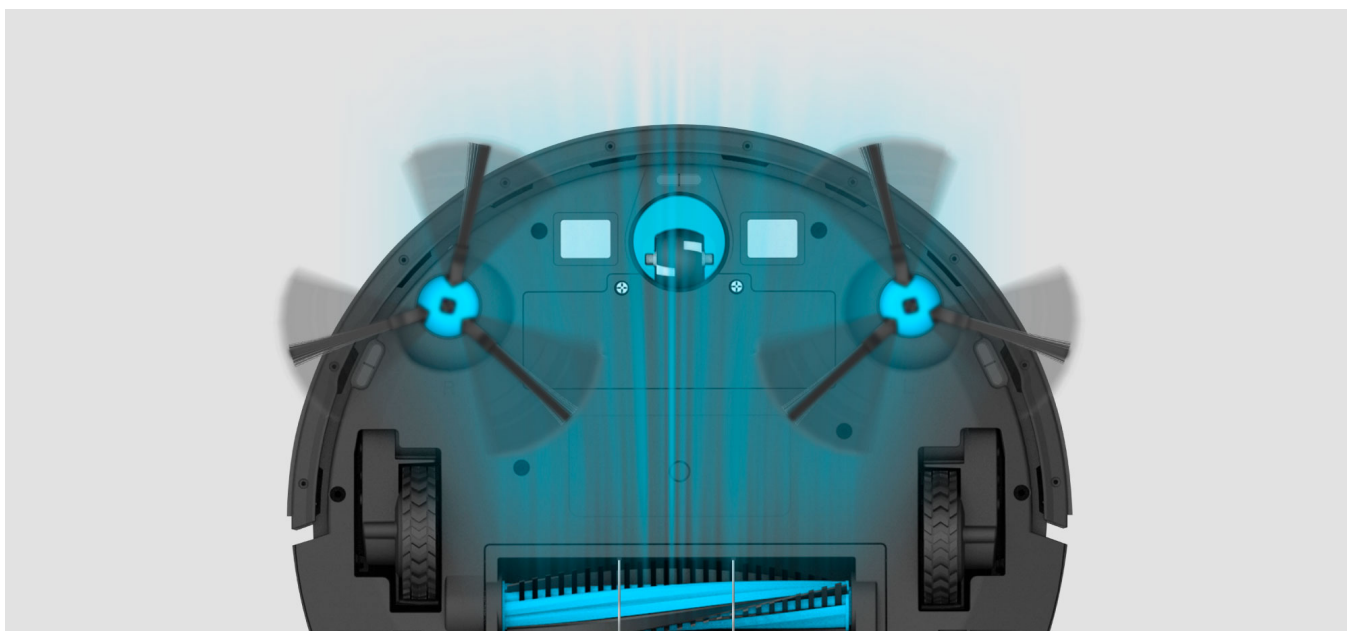

## Robot sprzątający Teesa SMART VAC PRO

Zastanawiasz się jaki odkurzacz automatyczny będzie idealny do Twojego domu? Mamy urządzenie, które dostosuje się do Twoich potrzeb i doskonale posprząta Twój dom za Ciebie! Oto robot sprzątający TEESA SMART VAC PRO.

### Mapowanie otoczenia

Teesa SMART VAC PRO podczas pierwszego sprzątnia, wykorzystując czujnik laserowy, analizuje pomieszczenie tworząc jego mapę. Dzięki temu podłogi w każdym pomieszczeniu w Twoim domu będą lśniły czystością.

### Wysoka skuteczność sprzątnia

Zaawansowany robot sprzątający Teesa, dzięki 4 poziomom mocy ssania, a także solidnej obrotowej szczotce głównej i dwóm bocznym, doskonale wciąga brud z każdej powierzchni nawet ten, który gromadzi się przy krawędziach czy w narożnikach.

## 4 tryby sprzątania

Teesa SMART VAC PRO posiada 4 tryby, dzięki którym możesz posprzątać tylko wybrane miejsce albo obszar w domu, a także dowolne pomieszczenie np. pokój dziecka. Możesz także wybrać tryb automatyczny do posprzątania całego mieszkania.