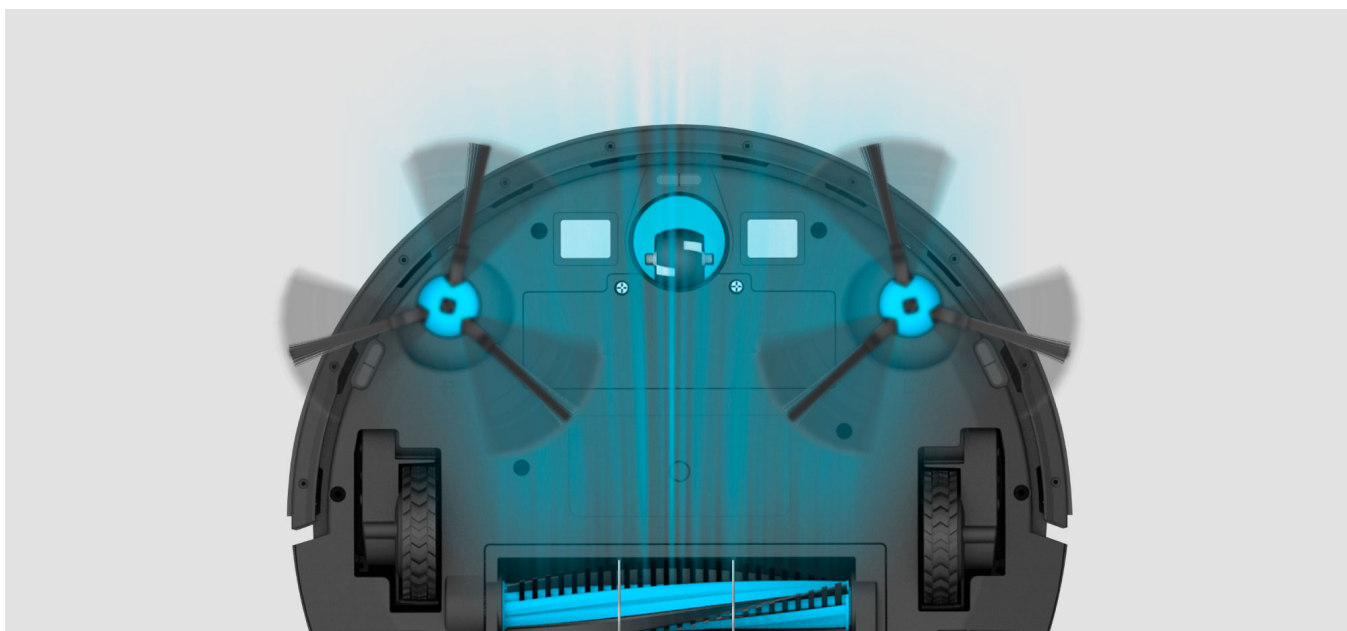

Kod produktu:

TSA5045

Kod EAN:

5901890073202

Opis

Robot sprzątający Teesa SMART VAC PRO

Zastanawiasz się jaki odkurzacz automatyczny będzie idealny do Twojego domu? Mamy urządzenie, które dostosuje się do Twoich potrzeb i doskonale posprząta Twój dom za Ciebie! Oto robot sprzątający TEESA SMART VAC PRO.

Mapowanie otoczenia

Teesa SMART VAC PRO podczas pierwszego sprzątnia, wykorzystując czujnik laserowy, analizuje pomieszczenie tworząc jego mapę. Dzięki temu podłogi w każdym pomieszczeniu w Twoim domu będą lśniły czystością.

Wysoka skuteczność sprzątnia

Zaawansowany robot sprzątający Teesa, dzięki 4 poziomom mocy ssania, a także solidnej obrotowej szczotce głównej i dwóm bocznym, doskonale wciąga brud z każdej powierzchni nawet ten, który gromadzi się przy krawędziach czy w narożnikach.

4 tryby sprzątania

Teesa SMART VAC PRO posiada 4 tryby, dzięki którym możesz posprzątać tylko wybrane miejsce albo obszar w domu, a także dowolne pomieszczenie np. pokój dziecka. Możesz także wybrać tryb automatyczny do posprzątania całego mieszkania.