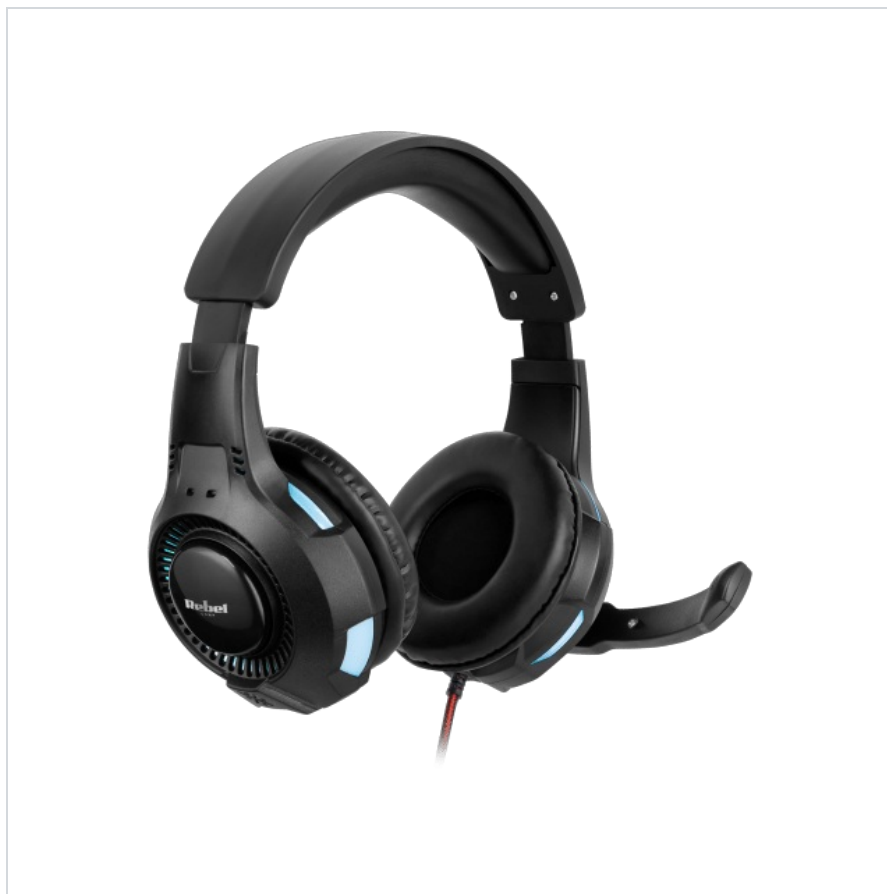

Słuchawki komputerowe Rebel GH-20

Rebel

Marka:
Rebel

Kod produktu:
KOM1081

Kod EAN:
5901890072601

Opis

Śłuchawki komputerowe Rebel GH-20

Chcesz kupić dobre słuchawki komputerowe? Rebel GH-20 to świetna propozycja dla osób, które po całym dniu chcą się zrelaksować pokonując kolejne etapy ulubionych gier komputerowych. Pracujące w częstotliwości 20 - 20 000 Hz słuchawki zostały wyposażone w głośniki o średnicy 40 mm, dzięki czemu zapewnią naturalne brzmienie.

Śłuchawki z mikrofonem

Atutem słuchawek do komputera Rebel GH-20 jest umieszczony na pałąku wielokierunkowy mikrofon, który pozwoli Ci na swobodne prowadzenie rozmów z innymi graczami w czasie długich sesji gamingowych.

Duży komfort użytkowania

Słuchawki przewodowe z mikrofonem Rebel GH-20 wyróżnia nowoczesny design i komfort. Nauszniki i regulowany pałąk nagłowny na całej powierzchni zostały wyłożone miękką ekoskórą, dzięki czemu gwarantują wysoki komfort nawet w czasie długich godzin spędzonych na grze. Dodatkowo podświetlenie RGB dodaje im gamingowego pazura i przyciąga spojrzenia.

Opis techniczny

Poświetlenie RGB
Magnes: neodymowy
Rozmiar głośnika: 40 mm

Impedancja: 30 Ohm \pm 15%
Stosunek SN: 60 dB
THD: 2%
Pasma przenoszenia: 20 Hz - 20 kHz
Nominalna moc wejściowa: 20 mW
Maksymalna moc wejściowa: 30 mW
Mikrofon: wielokierunkowy
Czułość mikrofonu: -43 dB
Czułość: 105 dB \pm 6 dB
Długość kabla: 1,8 m
Złącza: wtyk jack 3,5 mm słuchawkowy, wtyk jack 3,5 mm mikrofonowy, złącze USB
Waga: 280 g