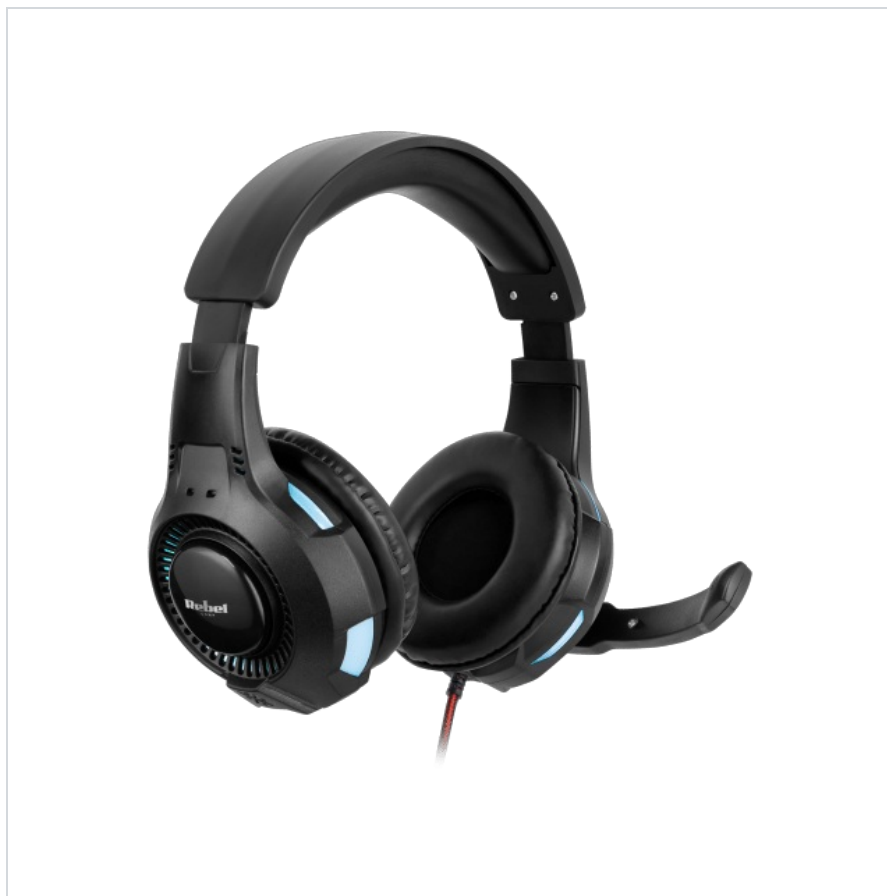

Słuchawki komputerowe Rebel GH-20

Marka:
Rebel

Kod produktu:
KOM1081

Kod EAN:
5901890072601

Opis techniczny

Poświetlenie RGB

Magnes: neodymowy

Rozmiar głośnika: 40 mm

Impedancja: 30 Ohm \pm 15%

Stosunek SN: 60 dB

THD: 2%

Pasma przenoszenia: 20 Hz - 20 kHz

Nominalna moc wejściowa: 20 mW

Maksymalna moc wejściowa: 30 mW

Mikrofon: wielokierunkowy

Czułość mikrofonu: -43 dB

Czułość: 105 dB \pm 6 dB

Długość kabla: 1,8 m

Złącza: wtyk jack 3,5 mm słuchawkowy, wtyk jack 3,5 mm mikrofonowy, złącze USB

Waga: 280 g

Specyfikacja

| Dane logistyczne | |
|------------------|--------------|
| Gabaryt | W005G005-A-3 |