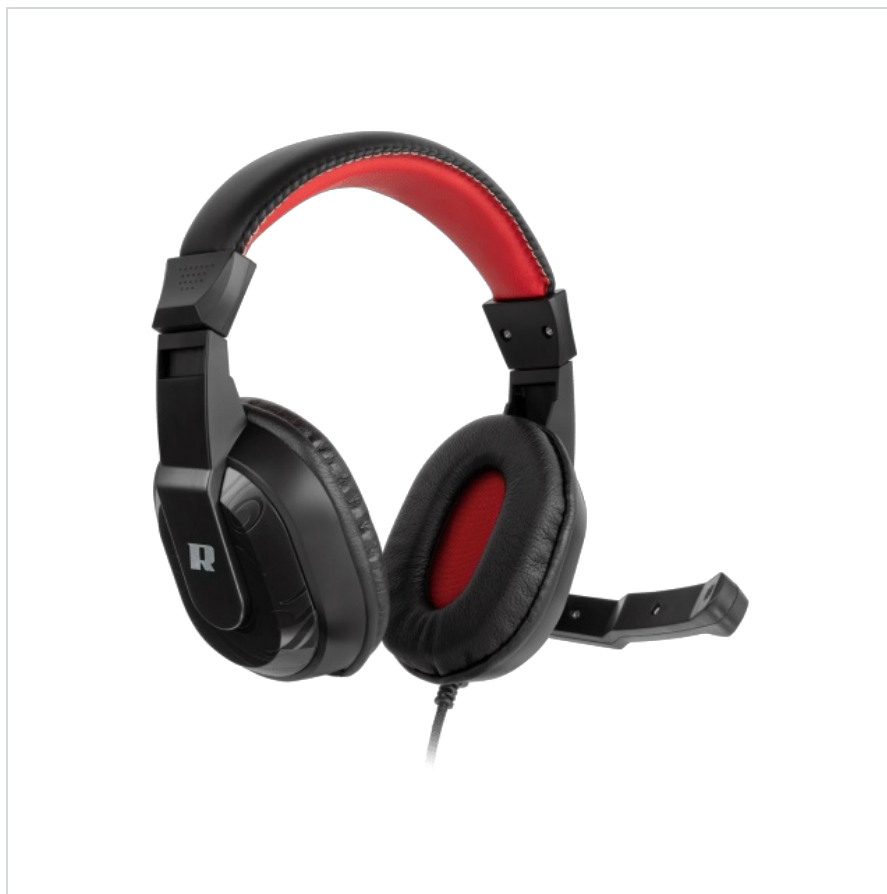

## Słuchawki komputerowe Rebel GH-10

**Rebel**

**Marka:**  
Rebel

**Producent:**  
LECHPOL ELECTRONICS  
LESZEK Spółka  
komandytowa

**Kod produktu:**  
KOM1080

**Kod EAN:**  
5901890072595

## Śłuchawki komputerowe Rebel GH-10

Chcesz kupić dobre słuchawki komputerowe? Rebel GH-10 to świetna propozycja dla osób, które po całym dniu chcą się zrelaksować pokonując kolejne etapy ulubionych gier komputerowych. Pracujące w częstotliwości 20 - 20 000 Hz słuchawki zostały wyposażone w głośniki o średnicy 40 mm, dzięki czemu zapewnią naturalne brzmienie.

## Śłuchawki z mikrofonem

Atutem GH-10 jest umieszczony na pałąku wielokierunkowy mikrofon, który pozwoli Ci na swobodne prowadzenie rozmów z innymi graczami w czasie długich maratonów gamingowych.

## Duży komfort użytkowania

Słuchawki przewodowe z mikrofonem Rebel GH-10 to nie tylko doskonały dźwięk, ale również nowoczesny design i komfort. Wygodne nauszники i pałąk pokryte miękką ekoskórą gwarantują wysoki komfort nawet w czasie długich maratonów gamingowych. Dodatkowo połączenie czerni z elementami czerwieni dodaje im gamingowego pazura i przyciąga spojrzenia.