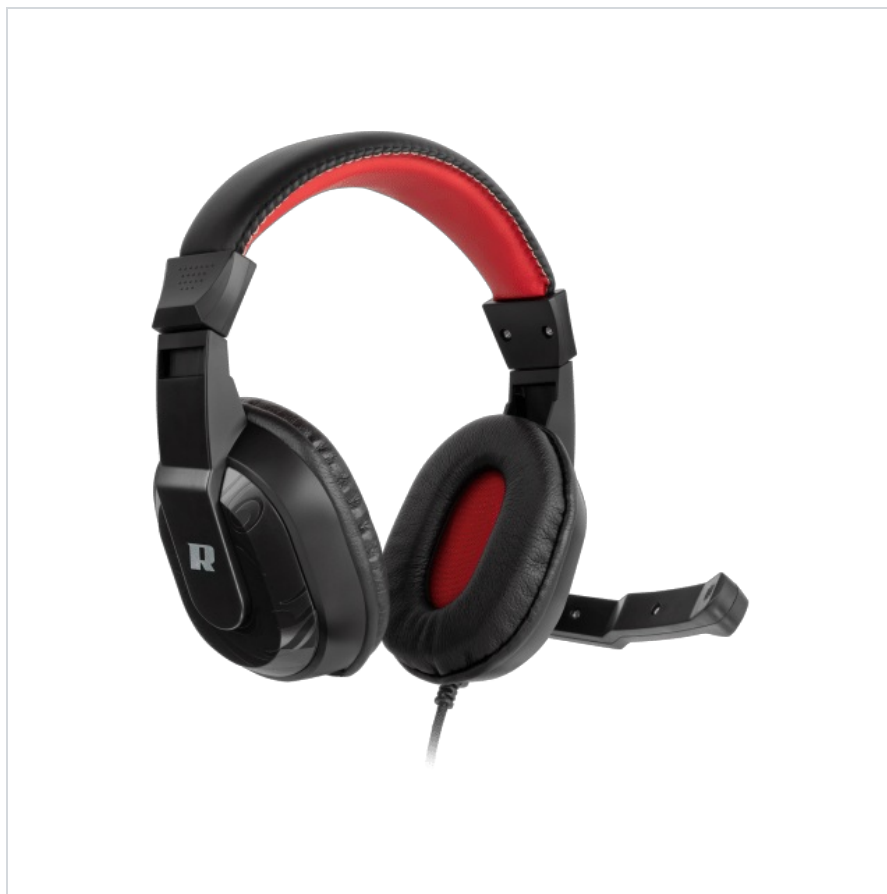

Słuchawki komputerowe Rebel GH-10

Rebel

Marka:
Rebel

Producent:
LECHPOL ELECTRONICS
LESZEK Spółka
komandytowa

Kod produktu:
KOM1080

Kod EAN:
5901890072595

Opis

Śłuchawki komputerowe Rebel GH-10

Chcesz kupić dobre słuchawki komputerowe? Rebel GH-10 to świetna propozycja dla osób, które po całym dniu chcą się zrelaksować pokonując kolejne etapy ulubionych gier komputerowych. Pracujące w częstotliwości 20 - 20 000 Hz słuchawki zostały wyposażone w głośniki o średnicy 40 mm, dzięki czemu zapewnią naturalne brzmienie.

Śłuchawki z mikrofonem

Atutem GH-10 jest umieszczony na pałąku wielokierunkowy mikrofon, który pozwoli Ci na swobodne prowadzenie rozmów z innymi graczami w czasie długich maratonów gamingowych.

Duży komfort użytkowania

Słuchawki przewodowe z mikrofonem Rebel GH-10 to nie tylko doskonały dźwięk, ale również nowoczesny design i komfort. Wygodne nauszniki i pałąk pokryte miękką ekoskórą gwarantują wysoki komfort nawet w czasie długich maratonów gamingowych. Dodatkowo połączenie czerni z elementami czerwieni dodaje im gamingowego pazura i przyciąga spojrzenia.