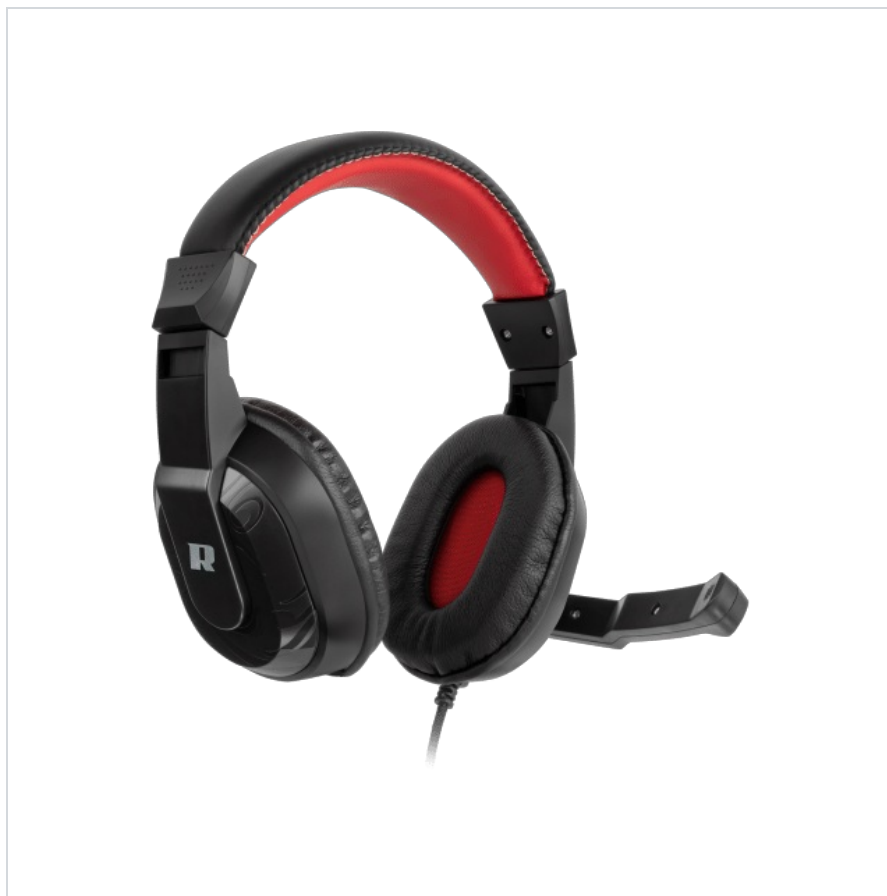

Słuchawki komputerowe Rebel GH-10

Marka:

Rebel

Kod produktu:

KOM1080

Kod EAN:

5901890072595

Opis techniczny

Magnes: neodymowy

Rozmiar głośnika: 40 mm

Impedancja: 30 Ohm $\pm 15\%$

Stosunek SN: 60 dB

THD: 2%

Pasma przenoszenia: 20 Hz - 20 kHz

Nominalna moc wejściowa: 20 mW

Maksymalna moc wejściowa: 30 mW

Mikrofon: wielokierunkowy

Czułość mikrofonu: -43 dB

Czułość: 105 dB ± 6 dB

Długość kabla: 1,8 m

Złącza: wtyk jack 3,5 mm słuchawkowy, wtyk jack 3,5 mm mikrofonowy

Waga: 170 g

Specyfikacja

Dane logistyczne	
Gabaryt	W005G005-A-3