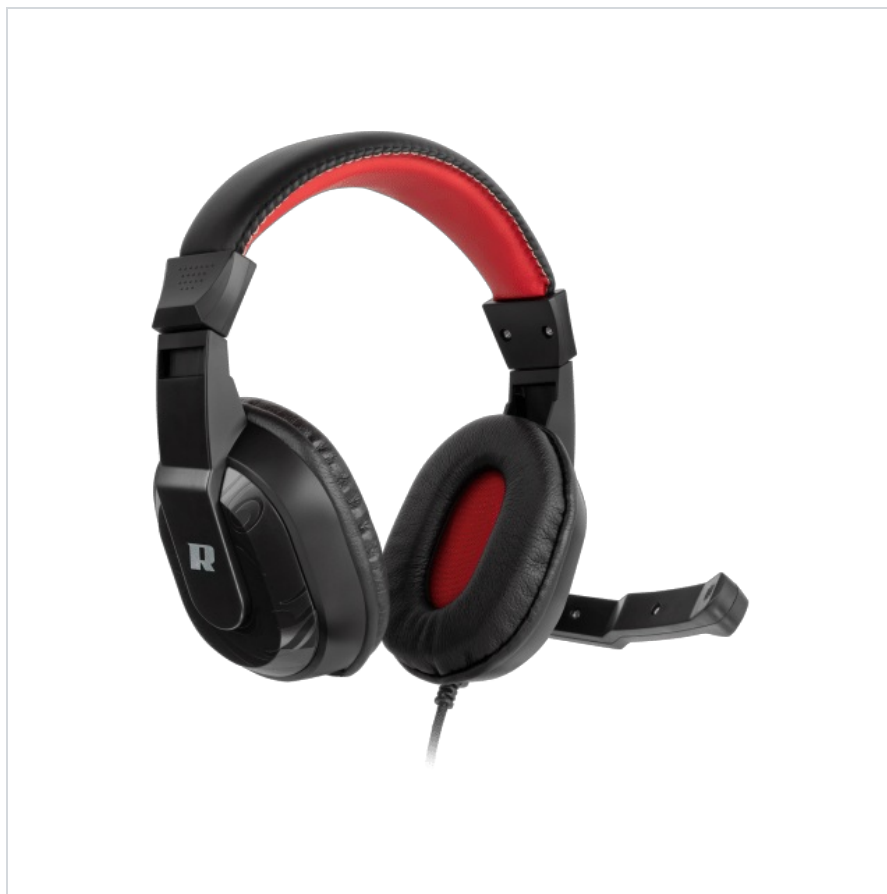

Słuchawki komputerowe Rebel GH-10

Rebel

Marka:
Rebel

Producent:
LECHPOL ELECTRONICS
LESZEK Spółka
komandytowa

Kod produktu:
KOM1080

Kod EAN:
5901890072595

Opis

Śłuchawki komputerowe Rebel GH-10

Chcesz kupić dobre słuchawki komputerowe? Rebel GH-10 to świetna propozycja dla osób, które po całym dniu chcą się zrelaksować pokonując kolejne etapy ulubionych gier komputerowych. Pracujące w częstotliwości 20 - 20 000 Hz słuchawki zostały wyposażone w głośniki o średnicy 40 mm, dzięki czemu zapewnią naturalne brzmienie.

Śłuchawki z mikrofonem

Atutem GH-10 jest umieszczony na pałku wielokierunkowy mikrofon, który pozwoli Ci na swobodne prowadzenie rozmów z innymi graczami w czasie długich maratonów gamingowych.

Duży komfort użytkowania

Słuchawki przewodowe z mikrofonem Rebel GH-10 to nie tylko doskonały dźwięk, ale również nowoczesny design i komfort. Wygodne nauszniki i pałąk pokryte miękką ekoskórą gwarantują wysoki komfort nawet w czasie długich maratonów gamingowych. Dodatkowo połączenie czerni z elementami czerwieni dodaje im gamingowego pazura i przyciąga spojrzenia.