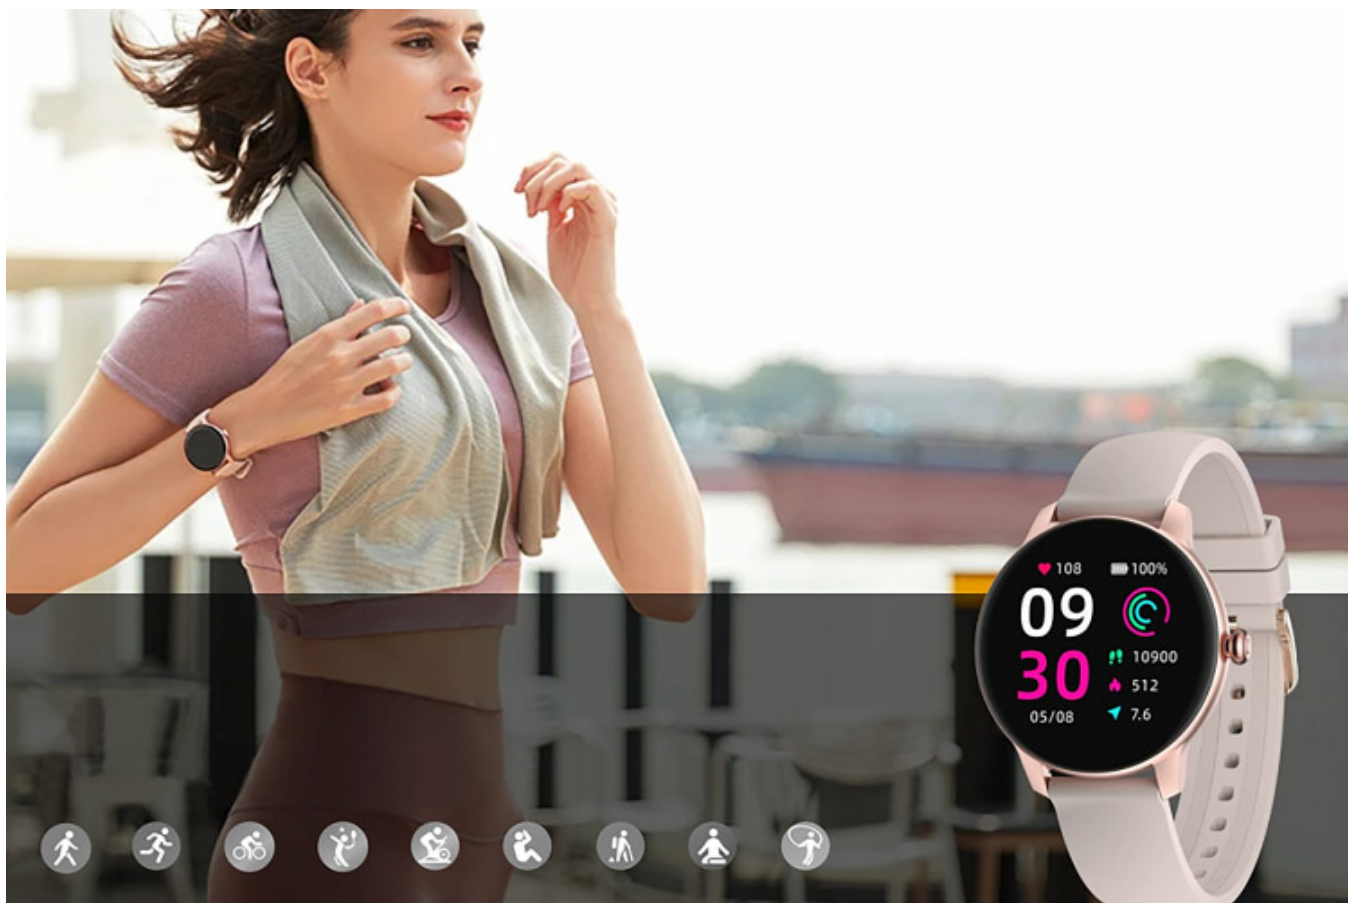

Smartwatch Kieslect L11 Lady różowy

Marka:
KIESLECT

Kod produktu:
KIESLECT-L11PINK

Kod EAN:
6974377570128

Opis

Weź głęboki oddech

Zbyt duży wysiłek fizyczny lub psychiczny może przyczynić się do obniżenia poziomu tlenu we krwi. Wbudowany pulsoksymetr pomoże Ci odkryć przyczynę gorszego samopoczucia oraz monitorować Twój stan zdrowia.

W zdrowym ciele zdrowy duch

Obudź w sobie ducha sportowych rywalizacji, dzięki dostępnym trybom sportowym. Wybierz jeden spośród dziewięciu trybów i zadbaj o swoje zdrowie i dobre samopoczucie.

Taka jak Ty

Wyraż siebie poprzez tarczę zegarka. Wybierz spośród dostępnych opcji lub całkowicie spersonalizuj tarczę wgrzywając własne zdjęcia.

Jak ryba w wodzie

Wyplń na szerokie wody z zegarkiem L11! Dzięki stopniowi wodoodporności IP68 zegarek moze towarzyszyĆ Ci nawet podczas pływania.

Nie daj się zaskoczyć

Z zegarkiem L11 możesz czuć się bezpiecznie. Aplikacja śledzi Twój cykl i w odpowiednim czasie powiadomi Cię o nadchodzącej miesiączce.

W stałym kontakcie

Koniec z przegapionymi połączeniami i wiadomościami! Zegarek L11 wyświetli powiadomienia z aplikacji i poinformuje Cię o przychodzących połączeniach oraz wiadomościach.