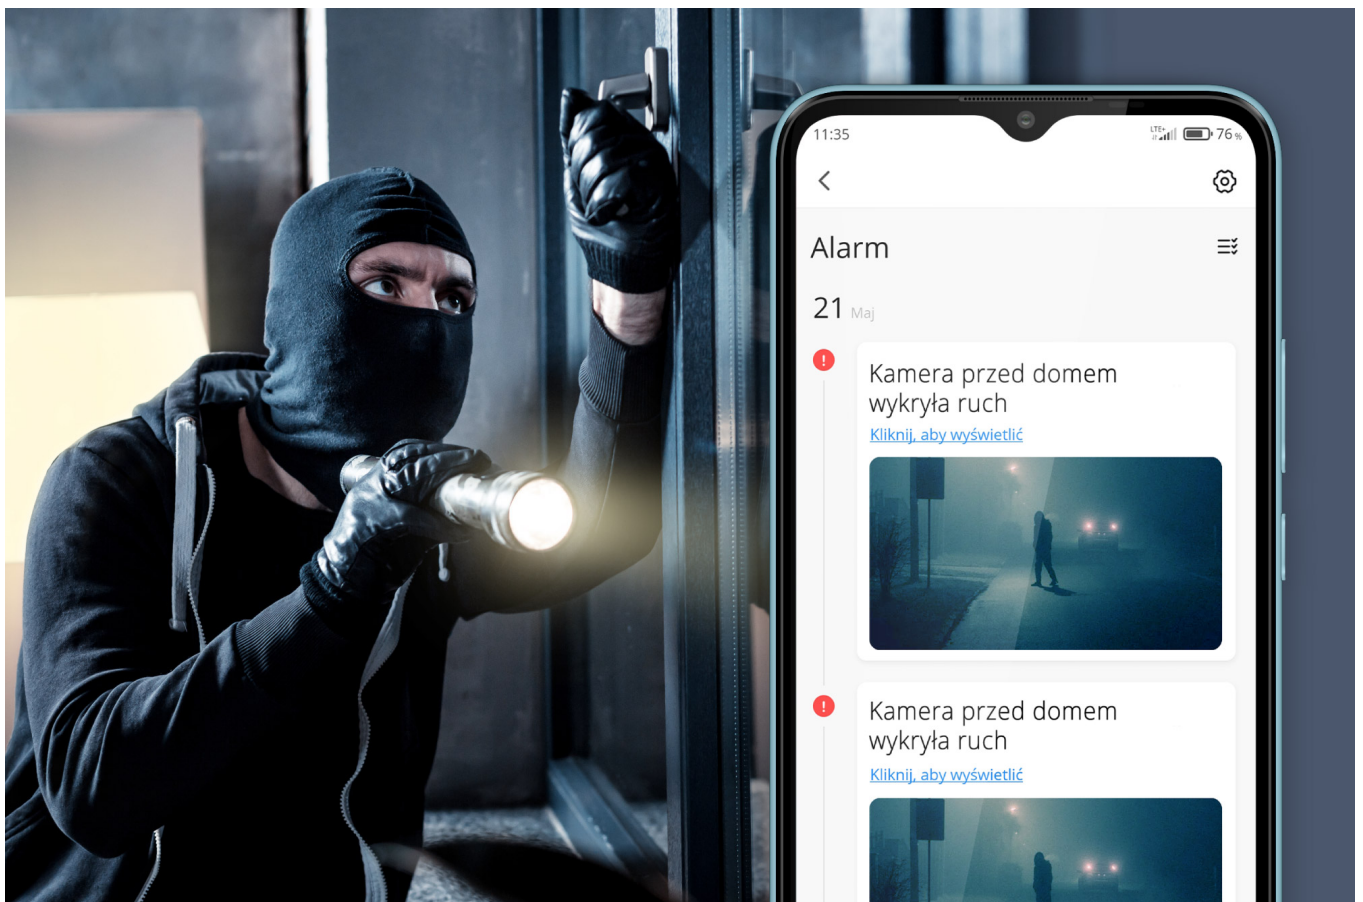

## System monitoringu zewnętrznego Wi-Fi Kruger&Matz Connect C200

Connect C200 to wysokiej jakości bezprzewodowy zestaw kamer z rejestratorem, który idealnie sprawdzi jako system monitoringu domu bądź firmy. Do dyspozycji masz 4 kamery o kącie widzenia 75,7° oraz zasięgu aż 100 metrów. Co ważne, ich szczelna obudowa sprawia, że są one odporne na warunki atmosferyczne. Na ich poprawne działanie nie wpłynie ani wielki upał, ani intensywny deszcz, ani siarczysty mróz, dlatego będą pomagały Ci dbać o bezpieczeństwo przez cały rok.

### Stała obserwacja

Miej wszystko pod stałą kontrolą! Dzięki łączności Wi-Fi zestaw monitoringu zewnętrznego Connect C200 może być sterowany z poziomu smartfona za pomocą aplikacji TuyaSmart. Niezależnie gdzie jesteś, możesz w każdym momencie sprawdzić, co dzieje się na Twoim podwórku.

### Wyraźna kontrola

Kruger&Matz Connect C200 jest idealny dla osób, które od swojego systemu do monitoringu wymagają naprawdę wysokiej jakości nagrań! Zestaw ten umożliwia nagrywanie z prędkością 20 klatek na sekundę w rozdzielczości Full HD. Gwarantuje to szczegółowy obraz, nawet w trudnych warunkach atmosferycznych.

## Automatyczna ochrona

Reaguj szybko na każde zagrożenie! Dzięki detektorowi ruchu na Twój telefon przyjdzie powiadomienie, gdy na podwórku pojawi się intruz. Co więcej, system monitoringu Kruger&Matz posiada funkcję umożliwiającą automatyczne rozpoczęcie nagrywania w chwili wykrycia ruchu.