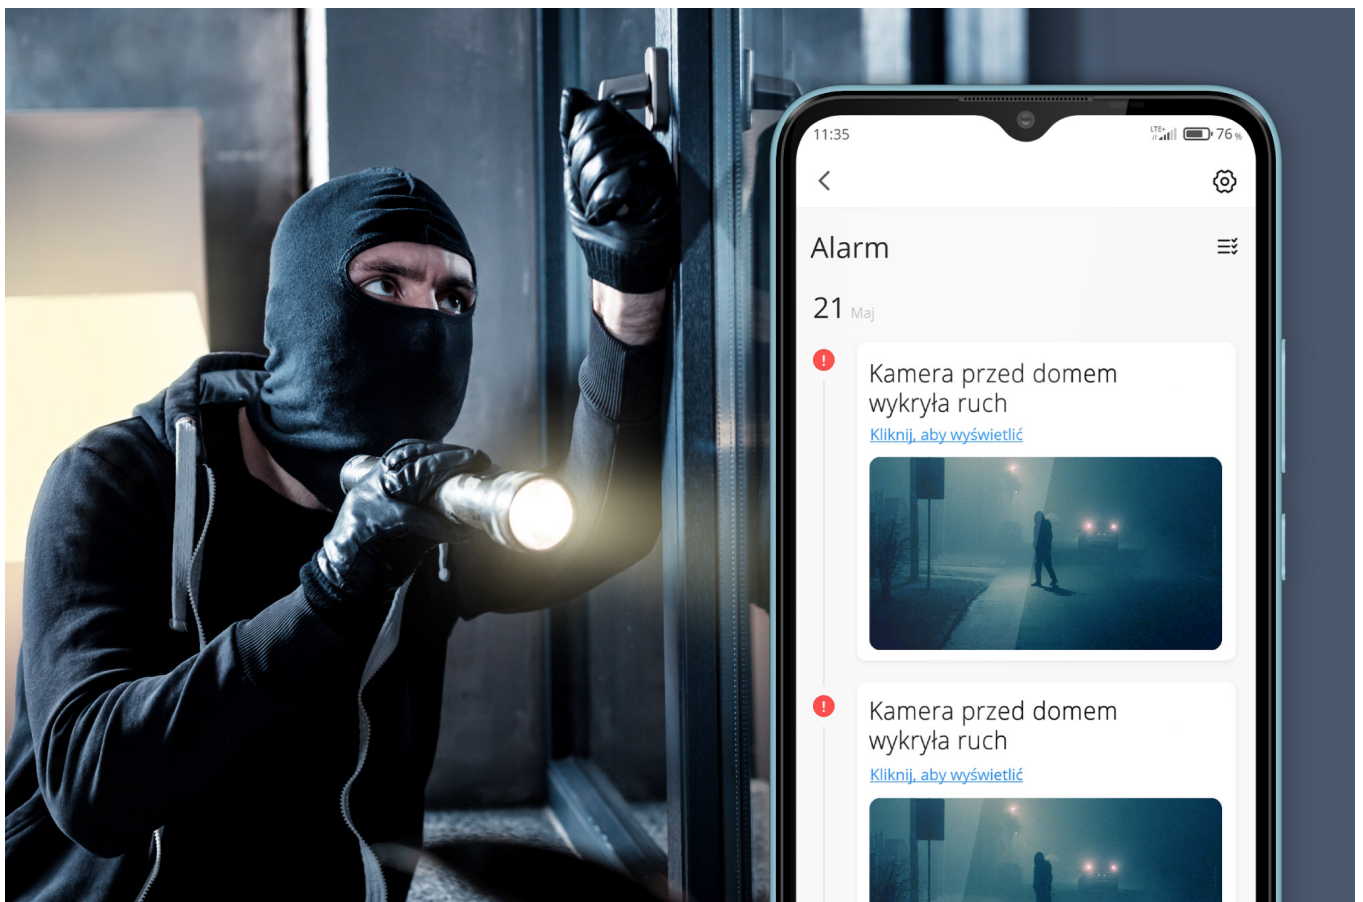

Connect C200 to wysokiej jakości bezprzewodowy zestaw kamer z rejestratorem, który idealnie sprawdzi jako system monitoringu domu bądź firmy. Do dyspozycji masz 4 kamery o kącie widzenia 75,7° oraz zasięgu aż 100 metrów. Co ważne, ich szczelna obudowa sprawia, że są one odporne na warunki atmosferyczne. Na ich poprawne działanie nie wpłynie ani wielki upał, ani intensywny deszcz, ani siarczysty mróz, dlatego będą pomagały Ci dbać o bezpieczeństwo przez cały rok.

Stała obserwacja

Miej wszystko pod stałą kontrolą! Dzięki łączności Wi-Fi zestaw monitoringu zewnętrznego Connect C200 może być sterowany z poziomu smartfona za pomocą aplikacji TuyaSmart. Niezależnie gdzie jesteś, możesz w każdym momencie sprawdzić, co dzieje się na Twoim podwórku.

Wyraźna kontrola

Kruger&Matz Connect C200 jest idealny dla osób, które od swojego systemu do monitoringu wymagają naprawdę wysokiej jakości nagrań! Zestaw ten umożliwia nagrywanie z prędkością 20 klatek na sekundę w rozdzielczości Full HD. Gwarantuje to szczegółowy obraz, nawet w trudnych warunkach atmosferycznych.

Automatyczna ochrona

Reaguj szybko na każde zagrożenie! Dzięki detektorowi ruchu na Twój telefon przyjdzie powiadomienie, gdy na podwórku pojawi się intruz. Co więcej, system monitoringu Kruger&Matz posiada funkcję umożliwiającą automatyczne rozpoczęcie nagrywania w chwili wykrycia ruchu.