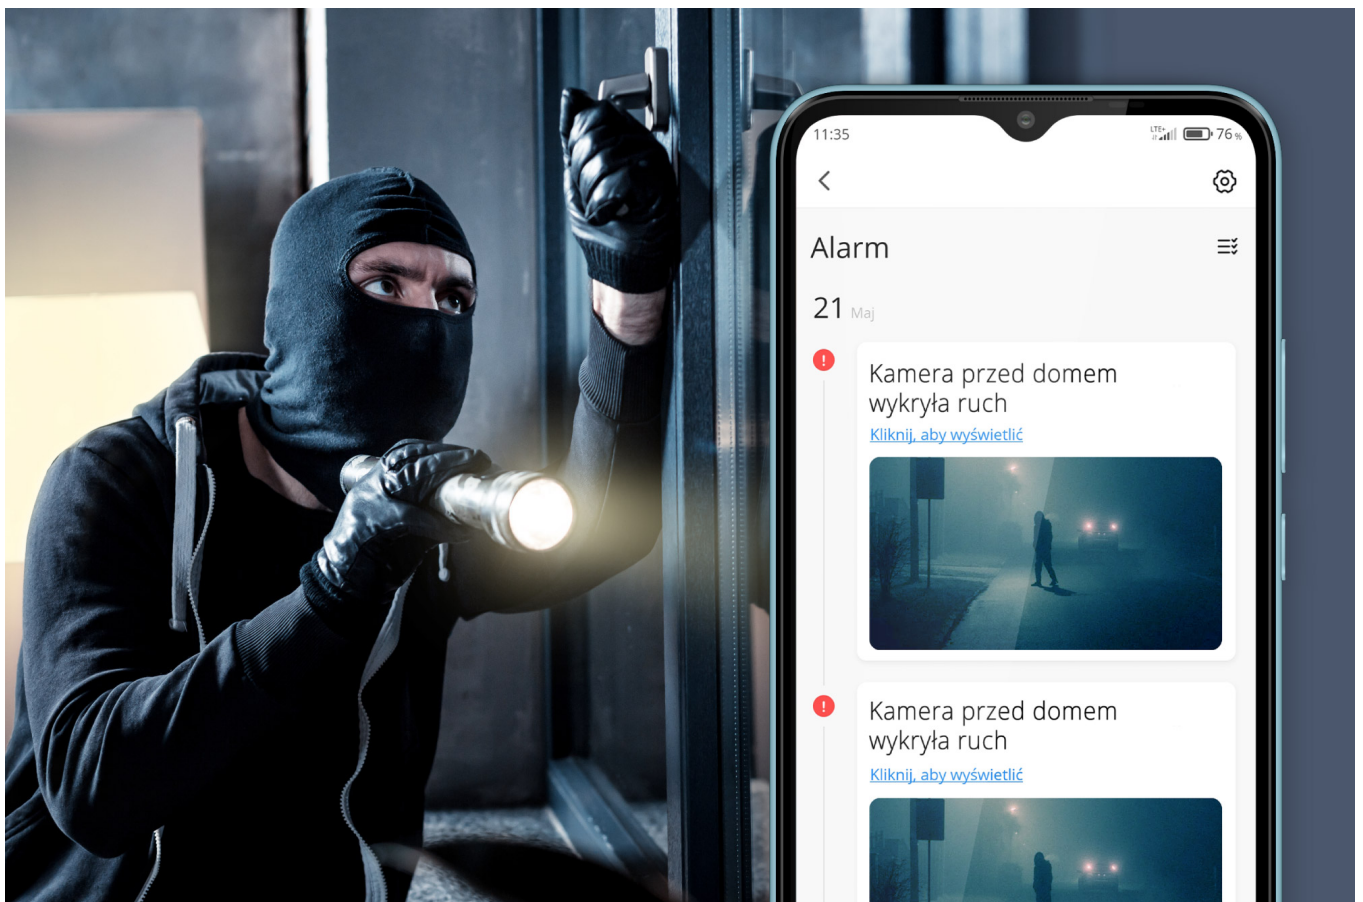

Zestaw do monitoringu WiFi Krüger&Matz Connect C200 Tuya

Krüger&Matz

Marka:
Krüger&Matz

Kod produktu:
KM2240

Kod EAN:
5901890071475

Opis

System monitoringu zewnętrznego Wi-Fi Kruger&Matz Connect C200

Connect C200 to wysokiej jakości bezprzewodowy zestaw kamer z rejestratorem, który idealnie sprawdzi jako system monitoringu domu bądź firmy. Do dyspozycji masz 4 kamery o kącie widzenia 75,7° oraz zasięgu aż 100 metrów. Co ważne, ich szczelna obudowa sprawia, że są one odporne na warunki atmosferyczne. Na ich poprawne działanie nie wpłynie ani wielki upał, ani intensywny deszcz, ani siarczysty mróz, dlatego będą pomagały Ci dbać o bezpieczeństwo przez cały rok.

Stała obserwacja

Miej wszystko pod stałą kontrolą! Dzięki łączności Wi-Fi zestaw monitoringu zewnętrznego Connect C200 może być sterowany z poziomu smartfona za pomocą aplikacji TuyaSmart. Niezależnie gdzie jesteś, możesz w każdym momencie sprawdzić, co dzieje się na Twoim podwórku.

Wyraźna kontrola

Kruger&Matz Connect C200 jest idealny dla osób, które od swojego systemu do monitoringu wymagają naprawdę wysokiej jakości nagrań! Zestaw ten umożliwia nagrywanie z prędkością 20 klatek na sekundę w rozdzielczości Full HD. Gwarantuje to szczegółowy obraz, nawet w trudnych warunkach atmosferycznych.

Automatyczna ochrona

Reaguj szybko na każde zagrożenie! Dzięki detektorowi ruchu na Twój telefon przyjdzie powiadomienie, gdy na podwórku pojawi się intruz. Co więcej, system monitoringu Kruger&Matz posiada funkcję umożliwiającą automatyczne rozpoczęcie nagrywania w chwili wykrycia ruchu.