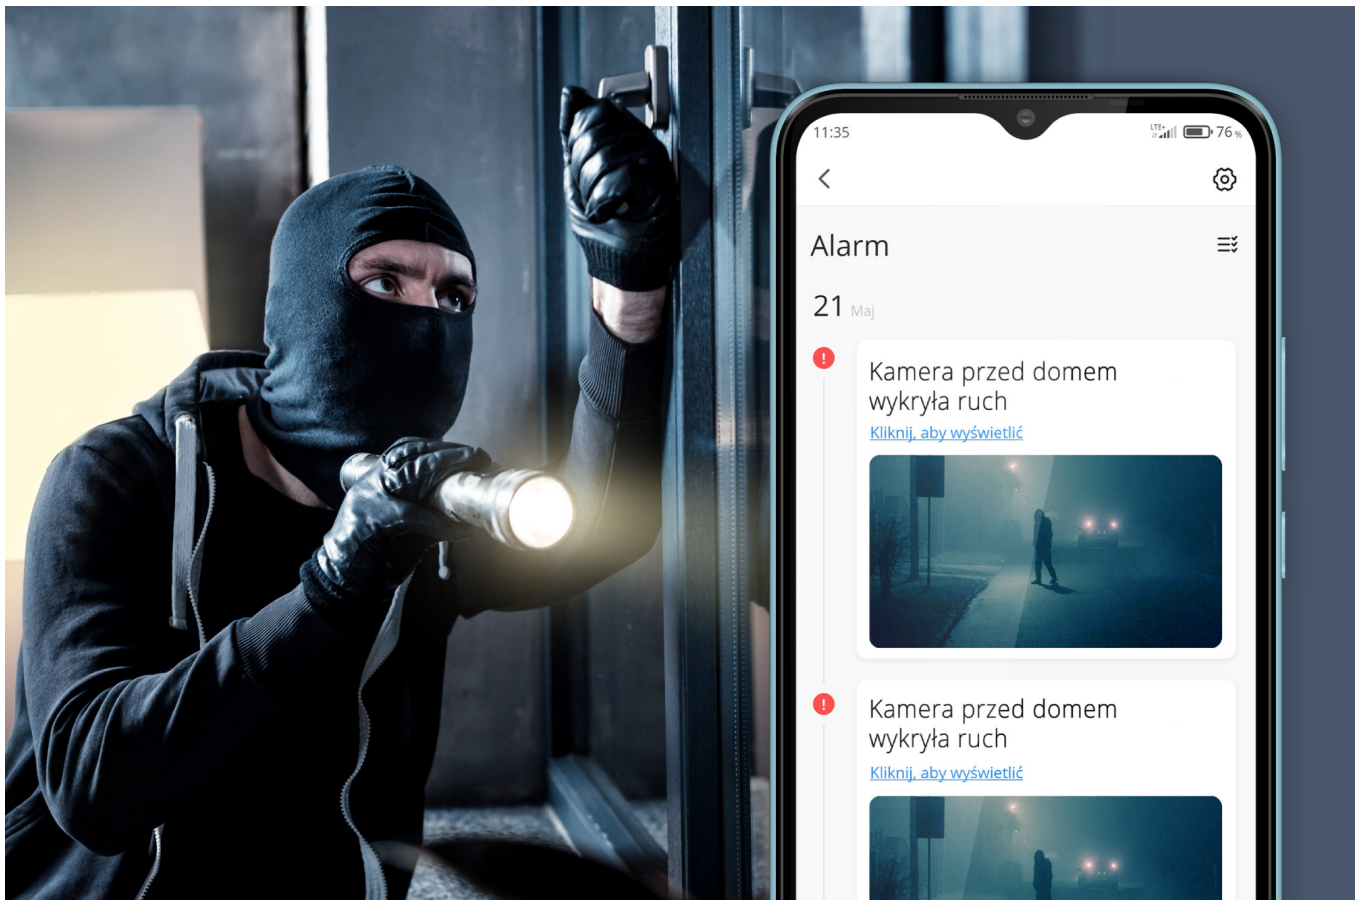

## System monitoringu zewnętrznego Wi-Fi Kruger&Matz Connect C200

Connect C200 to wysokiej jakości bezprzewodowy zestaw kamer z rejestratorem, który idealnie sprawdzi jako system monitoringu domu bądź firmy. Do dyspozycji masz 4 kamery o kącie widzenia 75,7° oraz zasięgu aż 100 metrów. Co ważne, ich szczelna obudowa sprawia, że są one odporne na warunki atmosferyczne. Na ich poprawne działanie nie wpłynę ani wielki upał, ani intensywny deszcz, ani siarczysty mróz, dlatego będą pomagały Ci dbać o bezpieczeństwo przez cały rok.

### Stała obserwacja

Miej wszystko pod stałą kontrolą! Dzięki łączności Wi-Fi zestaw monitoringu zewnętrznego Connect C200 może być sterowany z poziomu smartfona za pomocą aplikacji TuyaSmart. Niezależnie gdzie jesteś, możesz w każdym momencie sprawdzić, co dzieje się na Twoim podwórku.

### Wyraźna kontrola

Kruger&Matz Connect C200 jest idealny dla osób, które od swojego systemu do monitoringu wymagają naprawdę wysokiej jakości nagrań! Zestaw ten umożliwia nagrywanie z prędkością 20 klatek na sekundę w rozdzielczości Full HD. Gwarantuje to szczegółowy obraz, nawet w trudnych warunkach atmosferycznych.

## Automatyczna ochrona

Reaguj szybko na każde zagrożenie! Dzięki detektorowi ruchu na Twój telefon przyjdzie powiadomienie, gdy na podwórku pojawi się intruz. Co więcej, system monitoringu Kruger&Matz posiada funkcję umożliwiającą automatyczne rozpoczęcie nagrywania w chwili wykrycia ruchu.