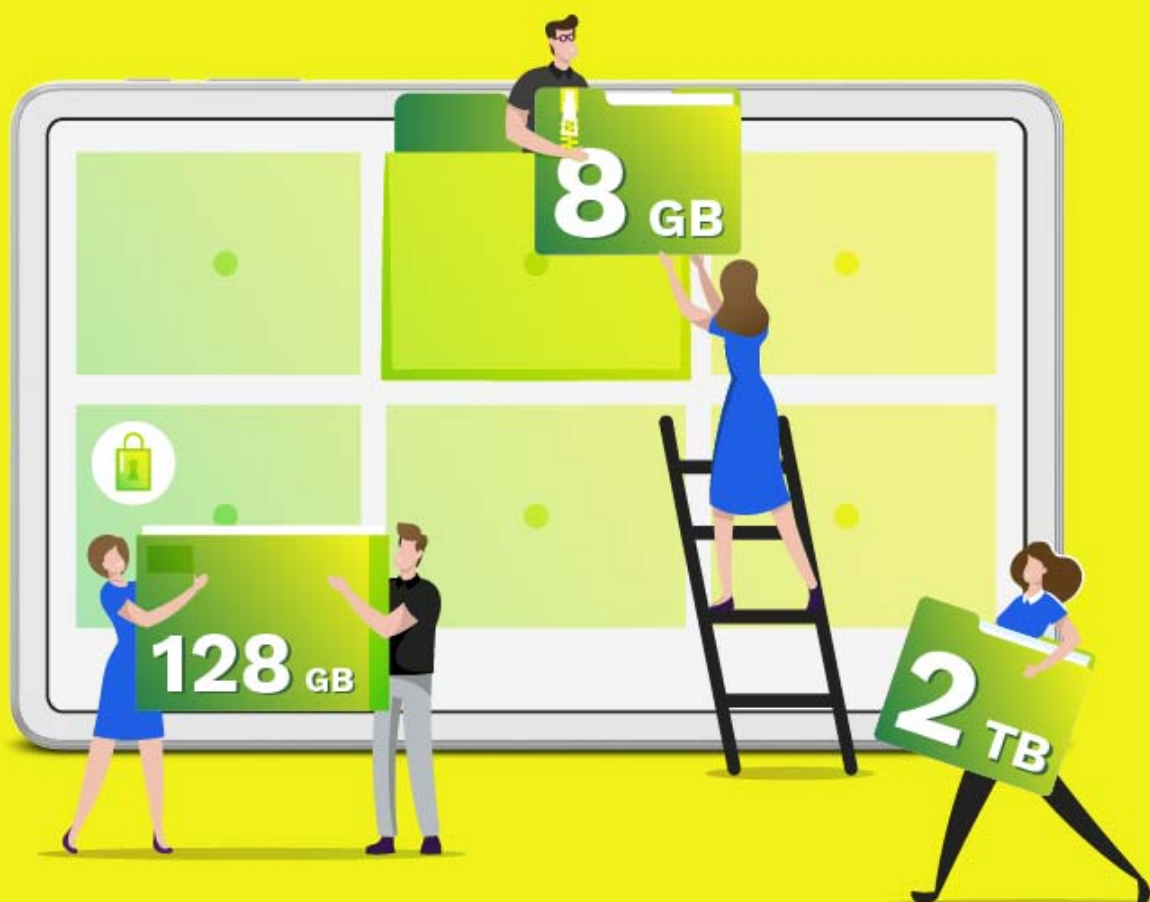

EAGLE 1073

Idealny w każdym calu

Wykorzystaj w pełni potencjał drzemący w Kruger&Matz EAGLE 1073! Niezależnie czy potrzebny Ci tablet do gier, przeglądania stron internetowych, oglądania filmów czy nauki zdalnej. Ten wyposażony w duży ekran o przekątnej 10,4" w rozdzielczości Full HD+ model sprostą Twoim oczekiwaniom i zapewni Ci mnóstwo rozrywki w najlepszym wydaniu!

10,4"

2000x1200px

400 cd/m²

Zobacz więcej!

Na wysokich obrotach

Jeśli jeszcze nie wiesz jaki tablet kupić, koniecznie sprawdź EAGLE 1073, który został wyposażony w wydajny, 8-rdzeniowy procesor wspierany przez 8 GB RAM. Taka kombinacja sprawi, że Twój tablet bez problemu poradzi sobie z jednoczesną obsługą kilku aplikacji czy z odtworzeniem filmów i gier w wysokiej rozdzielczości.

Podręczna pamięć

Aplikacje do nauki, do rozrywki, do pracy i dla zdrowia. Do tego obszerna galeria zdjęć oraz kilka folderów z ważnymi plikami. Wszystko to możesz mieć zawsze ze sobą, dzięki EAGLE 1073, bo ten tablet posiada aż 128 GB pamięci wewnętrznej, która może dodatkowo zostać rozbudowana o 2 TB za pomocą karty micro SD.

Bez ograniczeń

Tablet z modemem LTE to idealne rozwiązanie dla każdego, kto nie chce uzależniać kontaktu z wirtualnym światem od tetheringu i ogólnodostępnych sieci Wi-Fi. Wykorzystaj slot na kartę SIM, w jaki został wyposażony EAGLE 1073, i ciesz się stałym dostępem do Internetu.