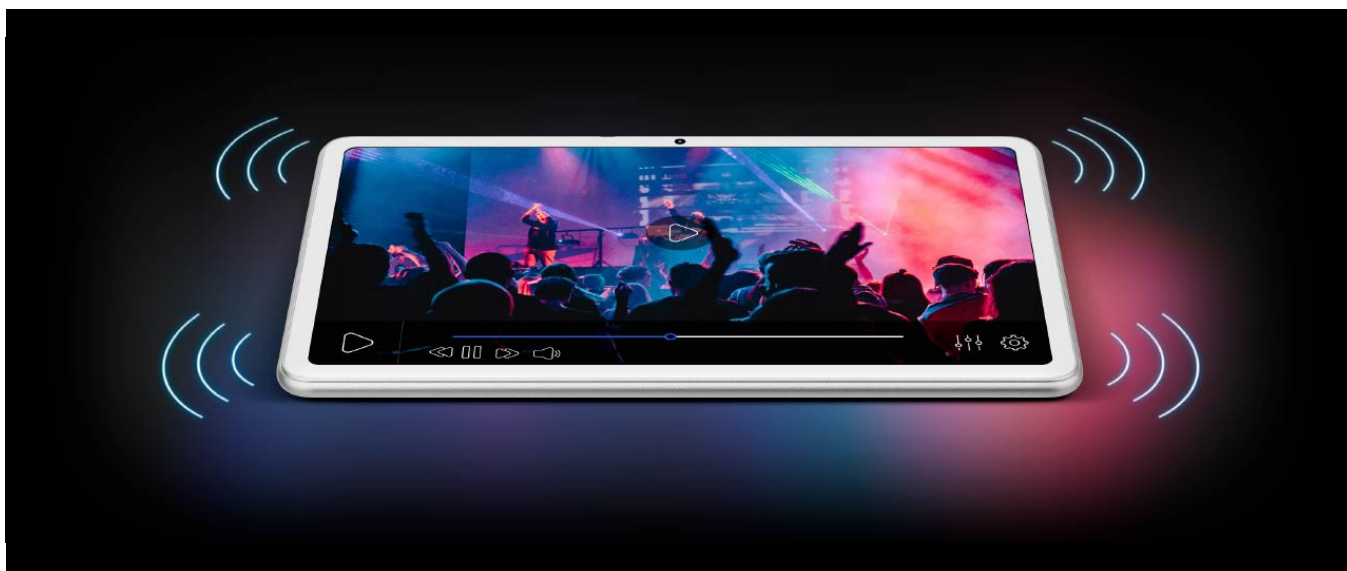

## Bez ograniczeń

Tablet z modemem LTE to idealne rozwiązanie dla każdego, kto nie chce uzależniać kontaktu z wirtualnym światem od tetheringu i ogólnodostępnych sieci Wi-Fi. Wykorzystaj slot na kartę SIM, w jaki został wyposażony EAGLE 1073, i ciesz się stałym dostępem do Internetu.

### W wirtualnym kontakcie

Potrzebny Ci jest tablet do nauki zdalnej dla dziecka? A może to Ciebie czeka wideokonferencja ze współpracownikami? Dzięki przedniej kamerze, niezależnie od Twoich potrzeb, EAGLE 1073 sprawdzi się idealnie do komunikacji online.

### Także dla relaksu

Ważne, aby znaleźć w ciągu dnia czas na relaks. A nawet wtedy EAGLE 1073 będzie doskonałym kompanem. Urządzenie zostało wyposażone w dwa głośniki, które zapewnią Ci bardzo dobre brzmienie, dzięki czemu sprawdzi się on jako tablet do oglądania filmów czy słuchania muzyki.