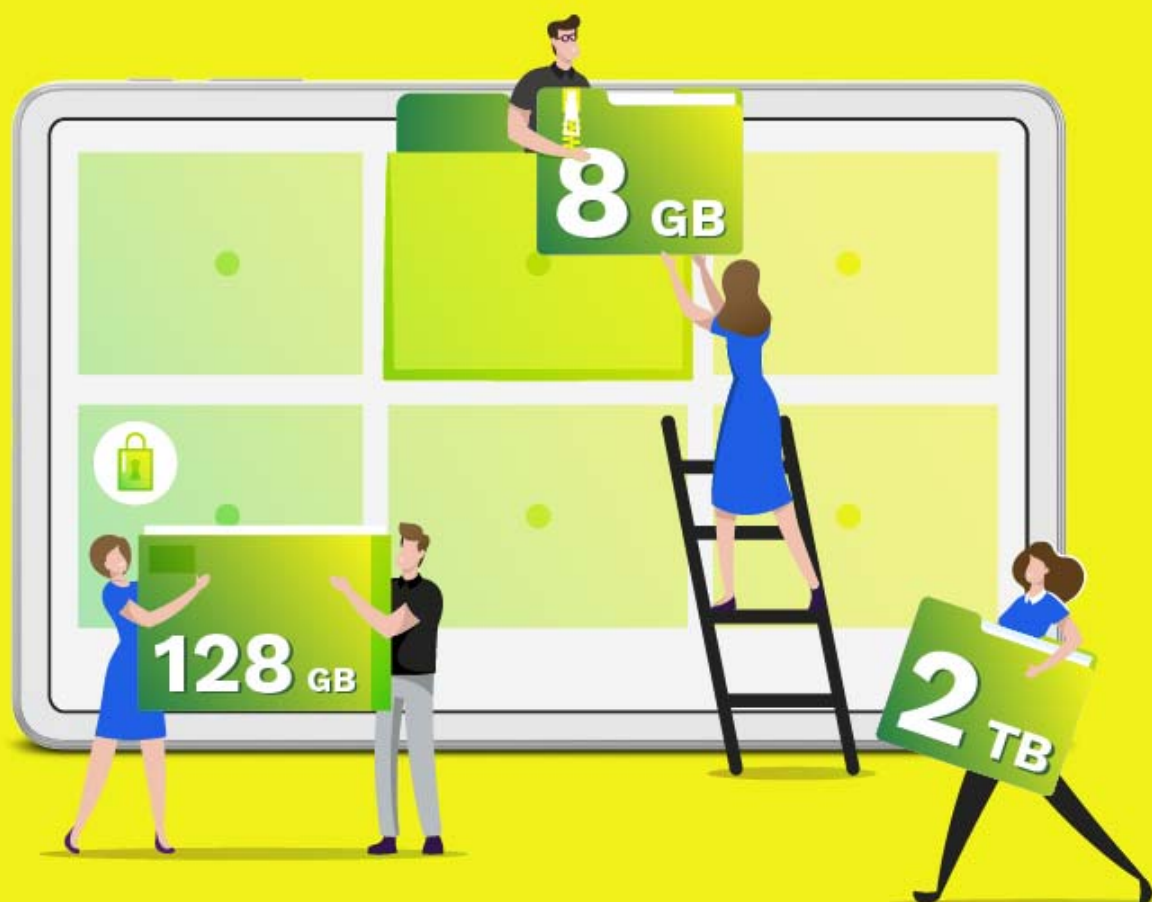

## Opis

**Kruger&Matz**

**EAGLE 1073**

Idealny w każdym calu

Wykorzystaj w pełni potencjał drzemący w Kruger&Matz EAGLE 1073! Niezależnie czy potrzebny Ci tablet do gier, przeglądania stron internetowych, oglądania filmów czy nauki zdalnej. Ten wyposażony w duży ekran o przekątnej 10,4" w rozdzielczości Full HD+ model sprostą Twoim oczekiwaniom i zapewni Ci mnóstwo rozrywki w najlepszym wydaniu!

10,4"

2000x1200px

400 cd/m<sup>2</sup>

Zobacz więcej!

Na wysokich obrotach

Jeśli jeszcze nie wiesz jaki tablet kupić, koniecznie sprawdź EAGLE 1073, który został wyposażony w wydajny, 8-rdzeniowy procesor wspierany przez 8 GB RAM. Taka kombinacja sprawi, że Twój tablet bez problemu poradzi sobie z jednoczesną obsługą kilku aplikacji czy z odtworzeniem filmów i gier w wysokiej rozdzielczości.

### Podręczna pamięć

Aplikacje do nauki, do rozrywki, do pracy i dla zdrowia. Do tego obszerna galeria zdjęć oraz kilka folderów z ważnymi plikami. Wszystko to możesz mieć zawsze ze sobą, dzięki EAGLE 1073, bo ten tablet posiada aż 128 GB pamięci wewnętrznej, która może dodatkowo zostać rozbudowana o 2 TB za pomocą karty micro SD.

## Bez ograniczeń

Tablet z modemem LTE to idealne rozwiązanie dla każdego, kto nie chce uzależniać kontaktu z wirtualnym światem od tetheringu i ogólnodostępnych sieci Wi-Fi. Wykorzystaj slot na kartę SIM, w jaki został wyposażony EAGLE 1073, i ciesz się stałym dostępem do Internetu.