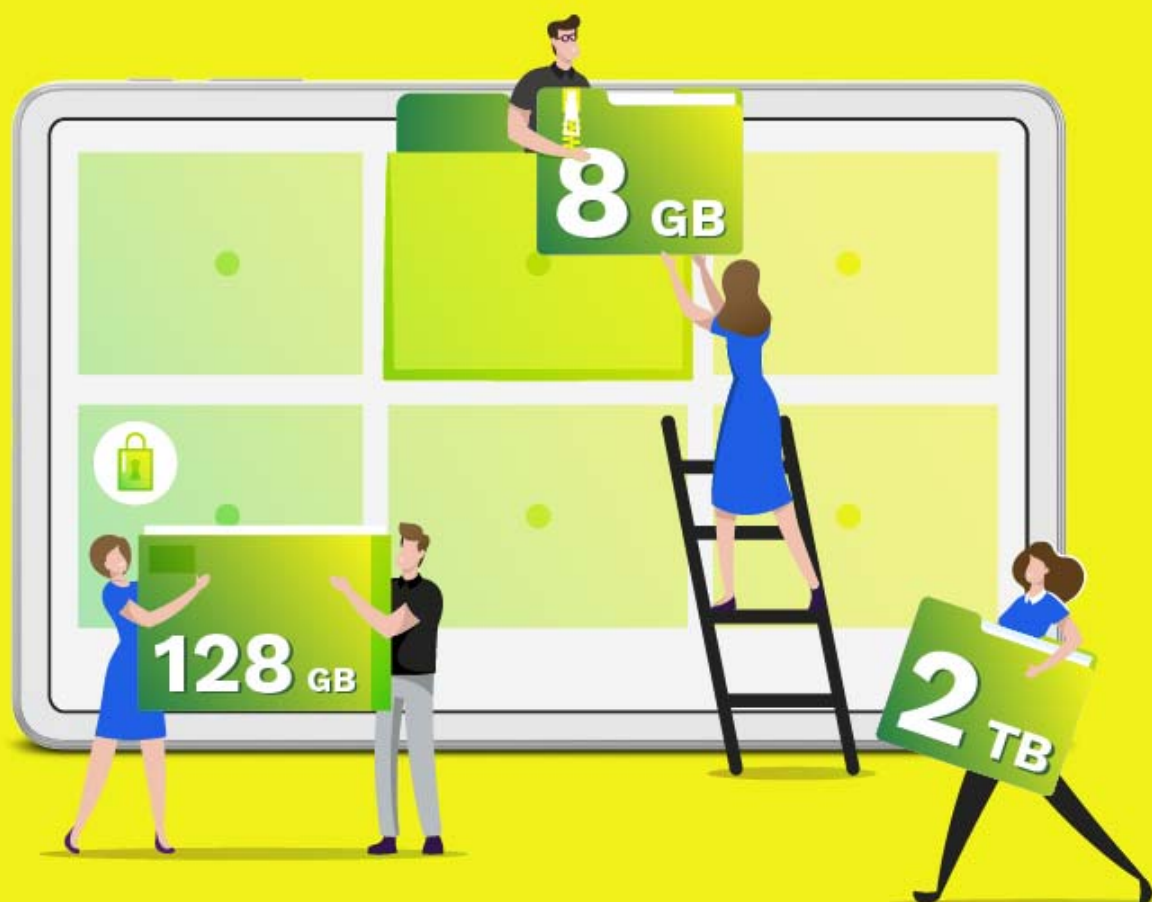

Idealny w każdym calu

Wykorzystaj w pełni potencjał drzemący w Kruger&Matz EAGLE 1073! Niezależnie czy potrzebny Ci tablet do gier, przeglądania stron internetowych, oglądania filmów czy nauki zdalnej. Ten wyposażony w duży ekran o przekątnej 10,4" w rozdzielczości Full HD+ model sprostą Twoim oczekiwaniom i zapewni Ci mnóstwo rozrywki w najlepszym wydaniu!

10,4"

2000x1200px

400 cd/m²

Zobacz więcej!

Na wysokich obrotach

Jeśli jeszcze nie wiesz jaki tablet kupić, koniecznie sprawdź EAGLE 1073, który został wyposażony w wydajny, 8-rdzeniowy procesor wspierany przez 8 GB RAM. Taka kombinacja sprawi, że Twój tablet bez problemu poradzi sobie z jednoczesną obsługą kilku aplikacji czy z odtworzeniem filmów i gier w wysokiej rozdzielczości.

Podręczna pamięć

Aplikacje do nauki, do rozrywki, do pracy i dla zdrowia. Do tego obszerna galeria zdjęć oraz kilka folderów z ważnymi plikami. Wszystko to możesz mieć zawsze ze sobą, dzięki EAGLE 1073, bo ten tablet posiada aż 128 GB pamięci wewnętrznej, która może dodatkowo zostać rozbudowana o 2 TB za pomocą karty micro SD.

Bez ograniczeń

Tablet z modemem LTE to idealne rozwiązanie dla każdego, kto nie chce uzależniać kontaktu z wirtualnym światem od tetheringu i ogólnodostępnych sieci Wi-Fi. Wykorzystaj slot na kartę SIM, w jaki został wyposażony EAGLE 1073, i ciesz się stałym dostępem do Internetu.