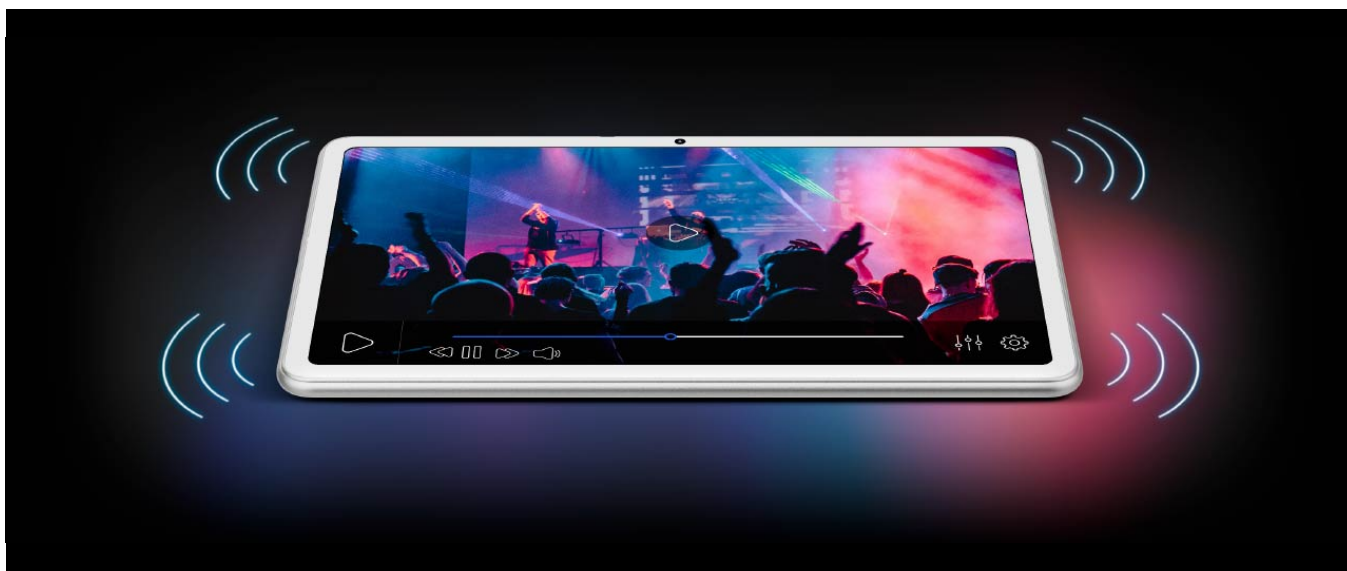

Bez ograniczeń

Tablet z modemem LTE to idealne rozwiązanie dla każdego, kto nie chce uzależniać kontaktu z wirtualnym światem od tetheringu i ogólnodostępnych sieci Wi-Fi. Wykorzystaj slot na kartę SIM, w jaki został wyposażony EAGLE 1073, i ciesz się stałym dostępem do Internetu.

8 MPX

5 MPX

W wirtualnym kontakcie

Potrzebny Ci jest tablet do nauki zdalnej dla dziecka? A może to Ciebie czeka wideokonferencja ze współpracownikami? Dzięki przedniej kamerze, niezależnie od Twoich potrzeb, EAGLE 1073 sprawdzi się idealnie do komunikacji online.

Także dla relaksu

Ważne, aby znaleźć w ciągu dnia czas na relaks. A nawet wtedy EAGLE 1073 będzie doskonałym kompanem. Urządzenie zostało wyposażone w dwa głośniki, które zapewnią Ci bardzo dobre brzmienie, dzięki czemu sprawdzi się on jako tablet do oglądania filmów czy słuchania muzyki.