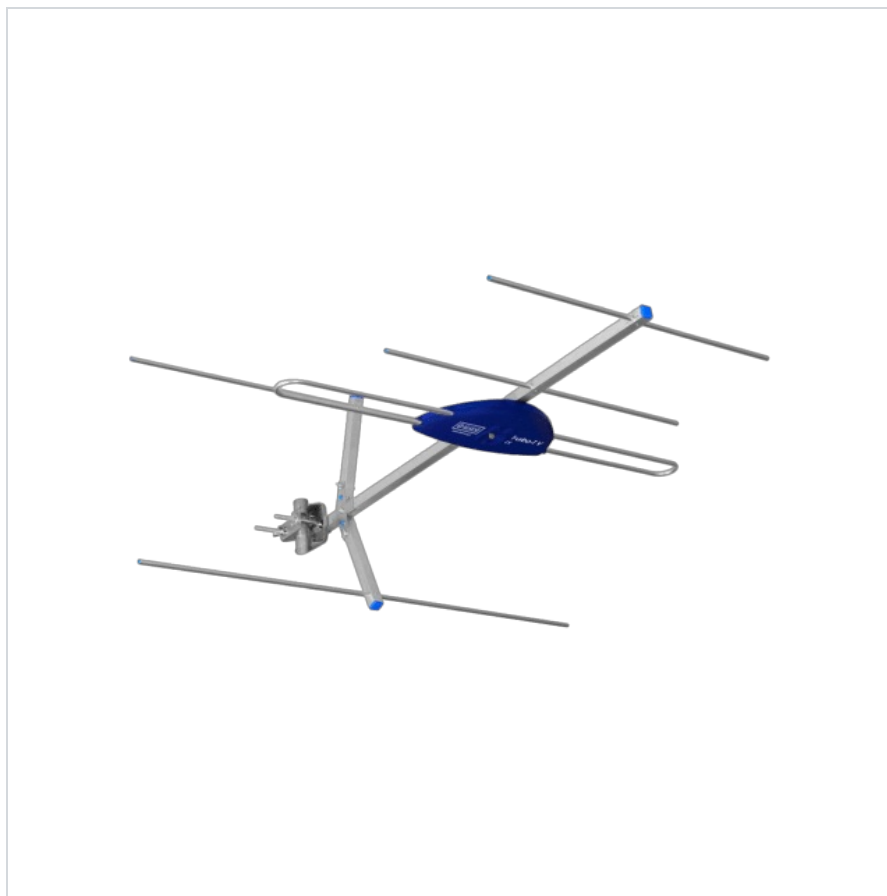

Antena TV DVB-T/T2 T-URBO-T V VHF (karton) Telkom Telmor

Marka:
Telkom Telmor

Kod produktu:
ANT0704

Kod EAN:
5903953005021

Opis techniczny

Cechy

- Antena kierunkowa DVB-T
- Zysk energetyczny 7-8 dBi
- Niski współczynnik fali stojącej - VSWR
- Technologia T-urbo-T
- Bardzo solidna konstrukcja mechaniczna
- Możliwość pracy w polaryzacji pionowej i poziomej
- Antena zakończona złączem F

Dane techniczne

Zakres częstotliwości pracy: 174-230 MHz (VHF)
Zysk energetyczny: 7-8 dBi
Ilość elementów: 5
Impedancja: 75 Ohm
Złącze sygnałowe: F
Współczynnik fali stojącej (VSWR): 1,3 typowo (minimalnie 1,1)
Tłumienie odbić (dopasowanie): min. 15 dB
Maks. średnica masztu montażowego: 50 mm
Wymiary anteny: 960 x 960 x 422 mm
Waga: 1,4 kg
Opakowanie: karton

Uwaga: Do podłączenia T-urbo-T V z anteną UHF konieczna jest zwrotnica ZWR-210DC.

Specyfikacja

Jednostka miary	Ilość	Waga netto	Waga brutto	Szer. x Dł. x Wys.
szt.	1 szt.	1.475 Kg	2.01 Kg	101 cm x 10 cm x 31 cm