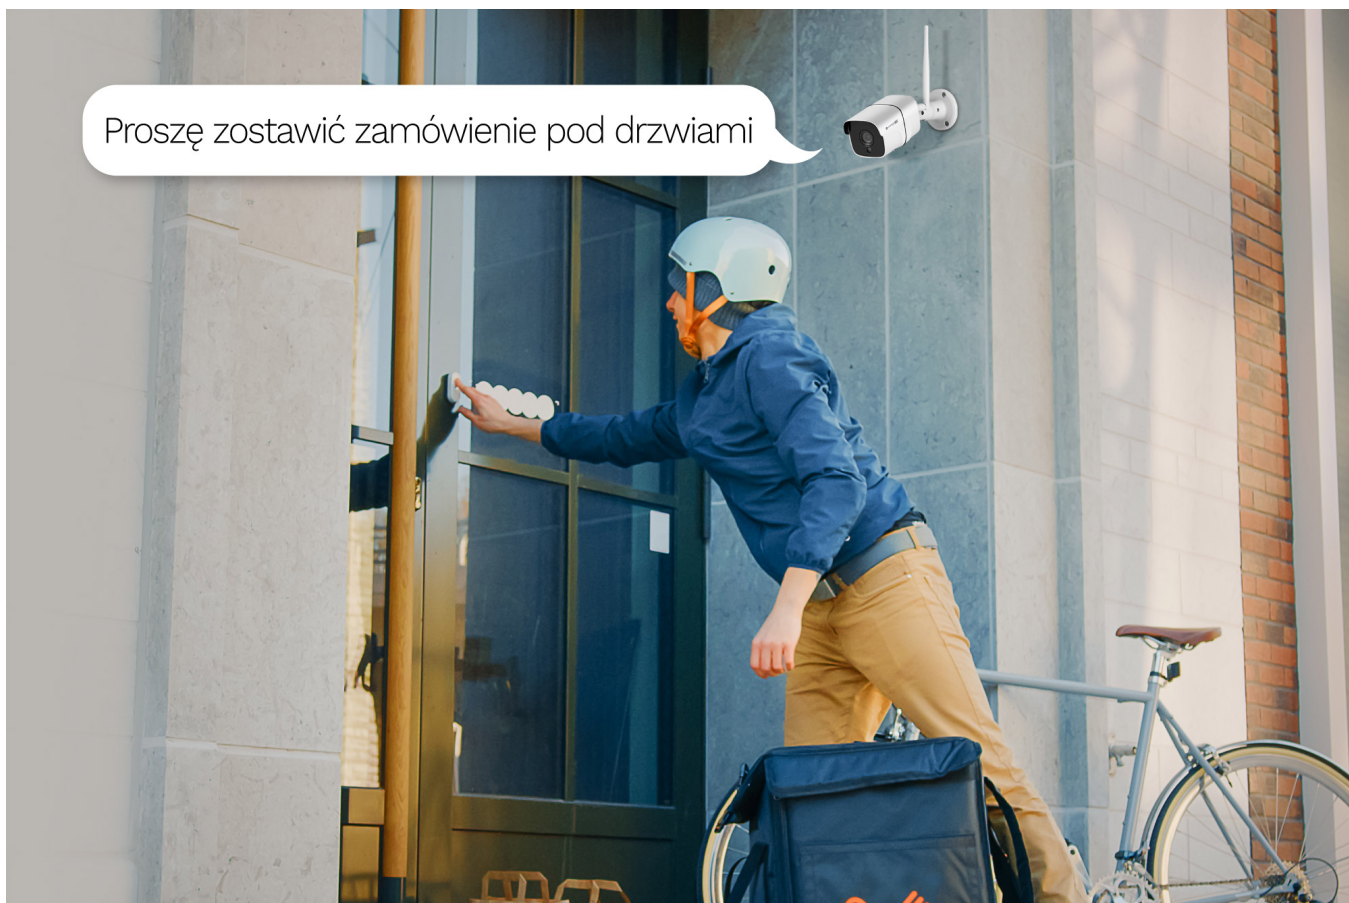

Proszę zostawić zamówienie pod drzwiami