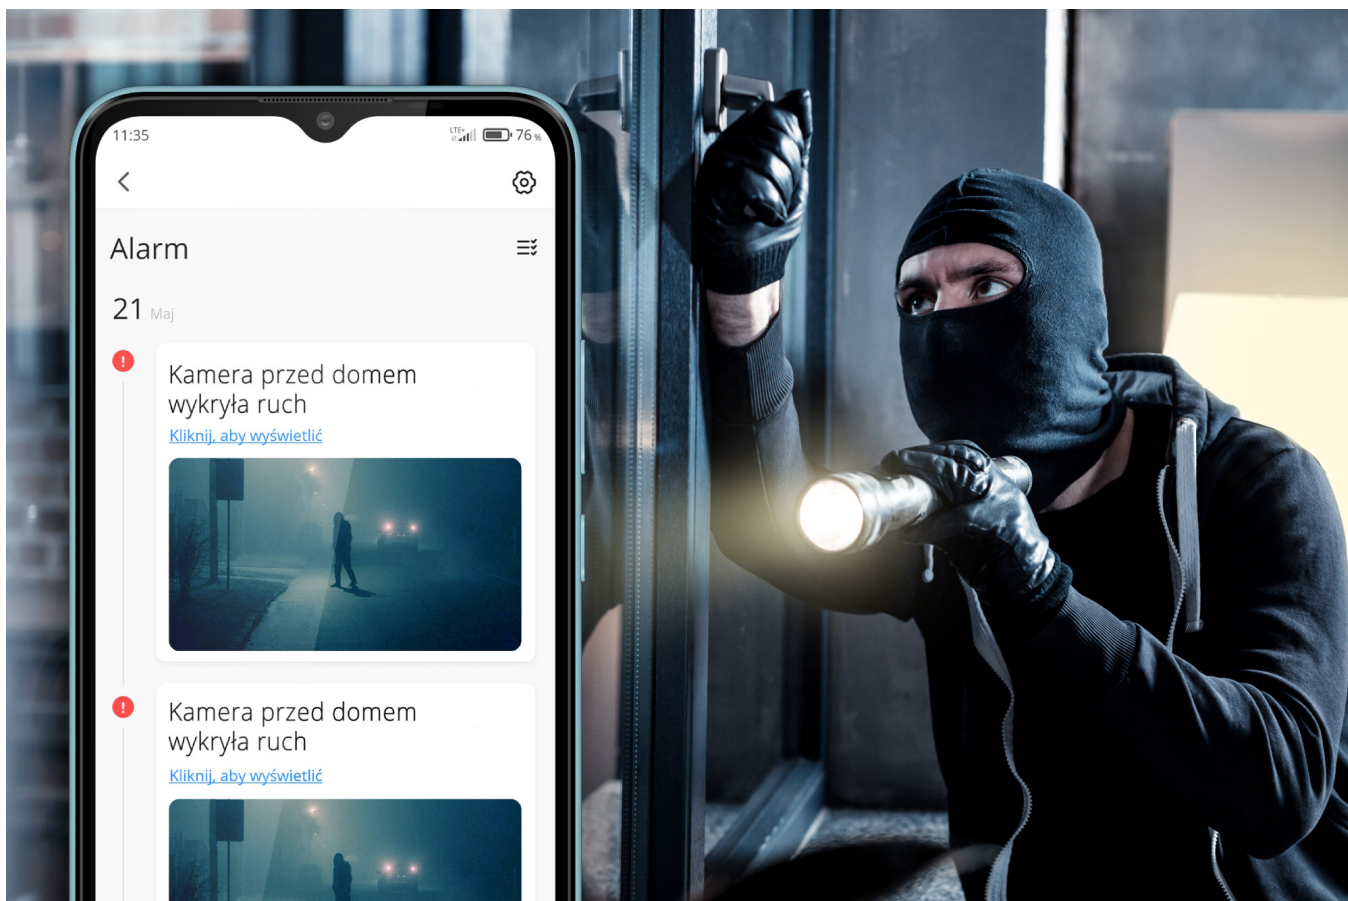

Dbanie o bezpieczeństwo nie powinno ograniczać się do zabezpieczenia domu. Oprócz kamer wewnętrznych i systemu alarmowego warto także zaopatrzyć się w kamerę zewnętrzną, która sprawi, że będziesz miał stały podgląd do tego, co dzieje się na Twoim podwórku. Tym nowoczesnym urządzeniem możesz sterować z poziomu smartfona, dlatego niezależnie gdzie się znajdujesz zawsze panujesz nad sytuacją. Sam sprawdź jak praktyczne i wygodne jest takie rozwiązanie!

Smart home

Lubisz rozwiązania smart? Zewnętrzna kamera bezprzewodowa Wi-Fi Connect C40 jest właśnie dla Ciebie. Dzięki łączności Wi-Fi urządzenie może być sterowane aplikacją TuyaSmart, dlatego, niezależnie gdzie jesteś, możesz w każdym momencie sprawdzić, co dzieje się na Twoim podwórku.

Dbłość o detale

Kamera z Wi-Fi Connect C40 to urządzenie idealne dla osób, które chcą dostrzec każdy detal. Model ten umożliwia nagrywanie z prędkością 20 klatek na sekundę w rozdzielczości Full HD, gwarantującej bardzo szczegółowy obraz.

Automatyczna ochrona

Kamera IP do monitoringu Kruger&Matz Connect C40 to niezwykle funkcjonalne urządzenie, które zwiększy poczucie bezpieczeństwa. Dużym plusem jest czujnik ruchu. Po wykryciu intruza otrzymasz powiadomienie na telefon, co pozwoli to na szybkie reagowanie na zagrożenie.