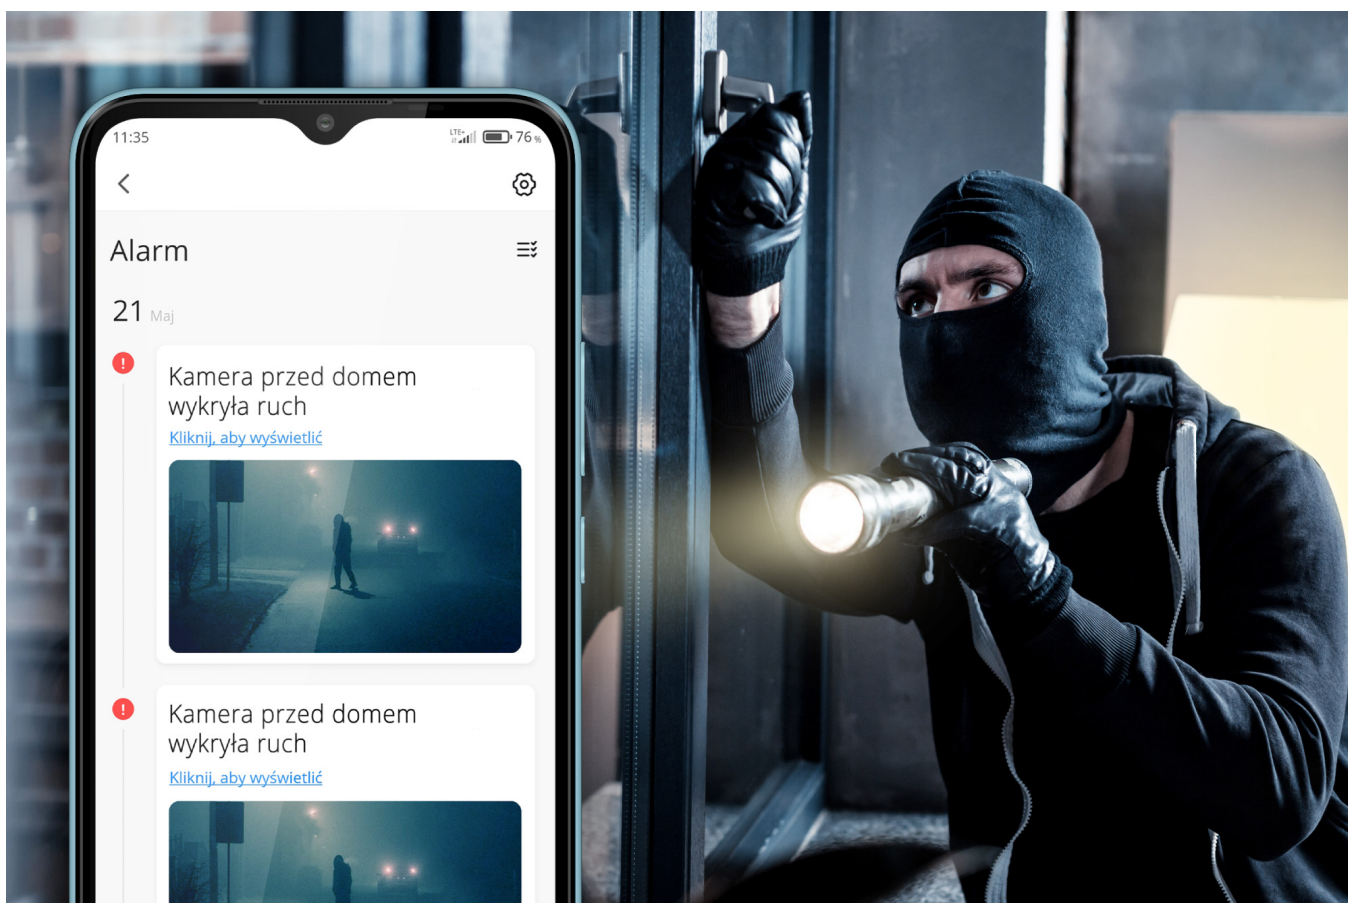

Dbanie o bezpieczeństwo nie powinno ograniczać się do zabezpieczenia domu. Oprócz kamer wewnętrznych i systemu alarmowego warto także zaopatrzyć się w kamerę zewnętrzną, która sprawi, że będziesz miał stały podgląd do tego, co dzieje się na Twoim podwórku. Tym nowoczesnym urządzeniem możesz sterować z poziomu smartfona, dlatego niezależnie gdzie się znajdujesz zawsze panujesz nad sytuacją. Sam sprawdź jak praktyczne i wygodne jest takie rozwiązanie!

Smart home

Lubisz rozwiązania smart? Zewnętrzna kamera bezprzewodowa Wi-Fi Connect C40 jest właśnie dla Ciebie. Dzięki łączności Wi-Fi urządzenie może być sterowane aplikacją TuyaSmart, dlatego, niezależnie gdzie jesteś, możesz w każdym momencie sprawdzić, co dzieje się na Twoim podwórku.

Dbłość o detale

Kamera z Wi-Fi Connect C40 to urządzenie idealne dla osób, które chcą dostrzec każdy detal. Model ten umożliwia nagrywanie z prędkością 20 klatek na sekundę w rozdzielczości Full HD, gwarantującej bardzo szczegółowy obraz.

Automatyczna ochrona

Kamera IP do monitoringu Kruger&Matz Connect C40 to niezwykle funkcjonalne urządzenie, które zwiększy poczucie bezpieczeństwa. Dużym plusem jest czujnik ruchu. Po wykryciu intruza otrzymasz powiadomienie na telefon, co pozwoli to na szybkie reagowanie na zagrożenie.