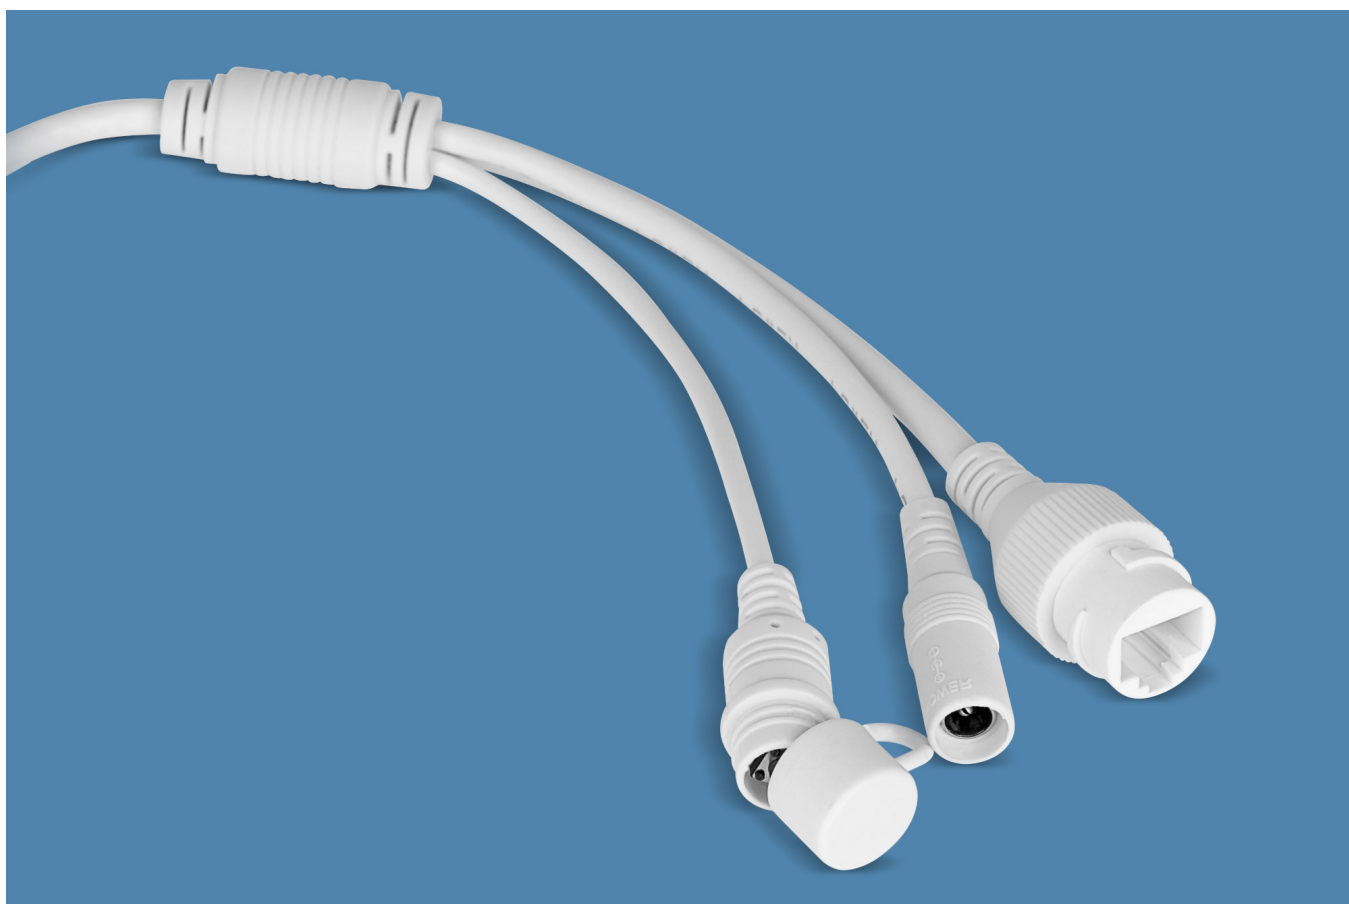

Proszę zostawić zamówienie pod drzwiami