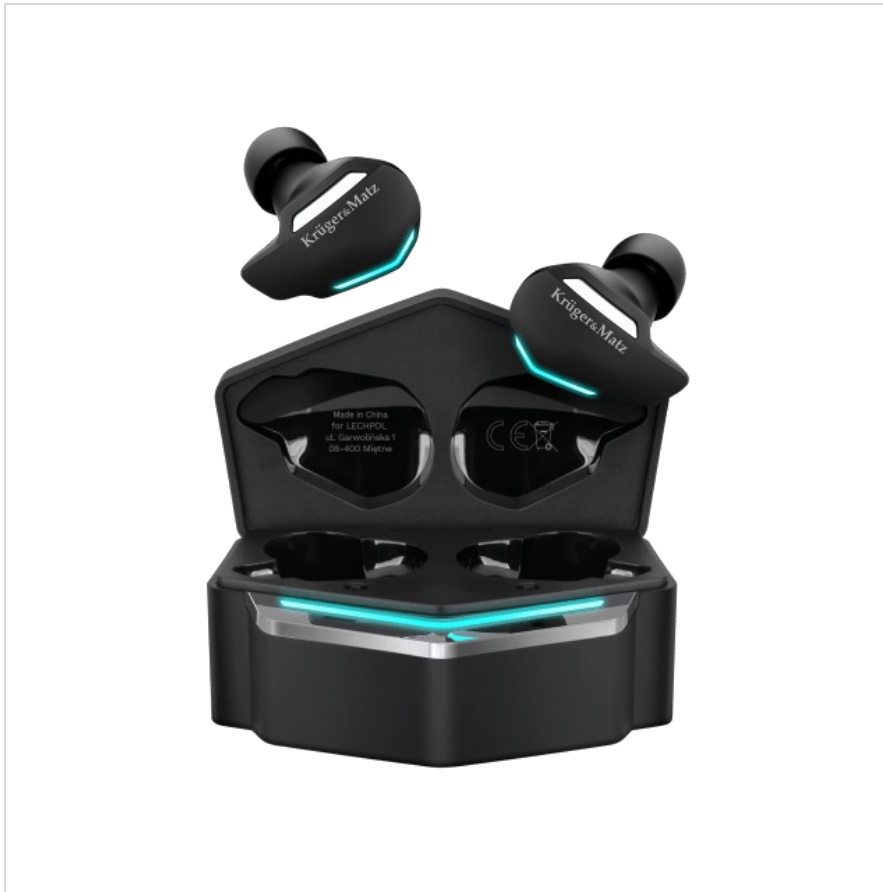

Bezprzewodowe słuchawki dokanałowe TWS Krüger&Matz G3

Krüger&Matz

Marka:
Krüger&Matz

Kod produktu:
KMPG3

Kod EAN:
5901890069526

Opis techniczny

Rozmiar głośnika: 7 mm
Pasma przenoszenia: 20 Hz – 20 kHz
Impedancja: 32 Ohm
Stosunek S/N: ≥ 97 dB
THD: $\leq 5\%$
SPL (Sound pressure level): 103 dB +/- 3dB
Wersja Bluetooth: 5.0
Zasięg Bluetooth: do 10 m
Profile Bluetooth: AVRCP, A2DP, HSP, HFP
Wbudowany mikrofon
Czułość mikrofonu: 103 ± 3 dB
Obsługa połączeń głosowych
Odtwarzanie muzyki
Czas pracy podczas odtwarzania muzyki / rozmów: do 5 h
Pojemność baterii: 45 mAh (słuchawki); 400 mAh (stacja ładowająca)
Napięcie ładowania: 5 V / 1 A
W zestawie: gumki douszne (rozmiar S, L), etui z funkcją ładowania, kabel USB, instrukcja obsługi