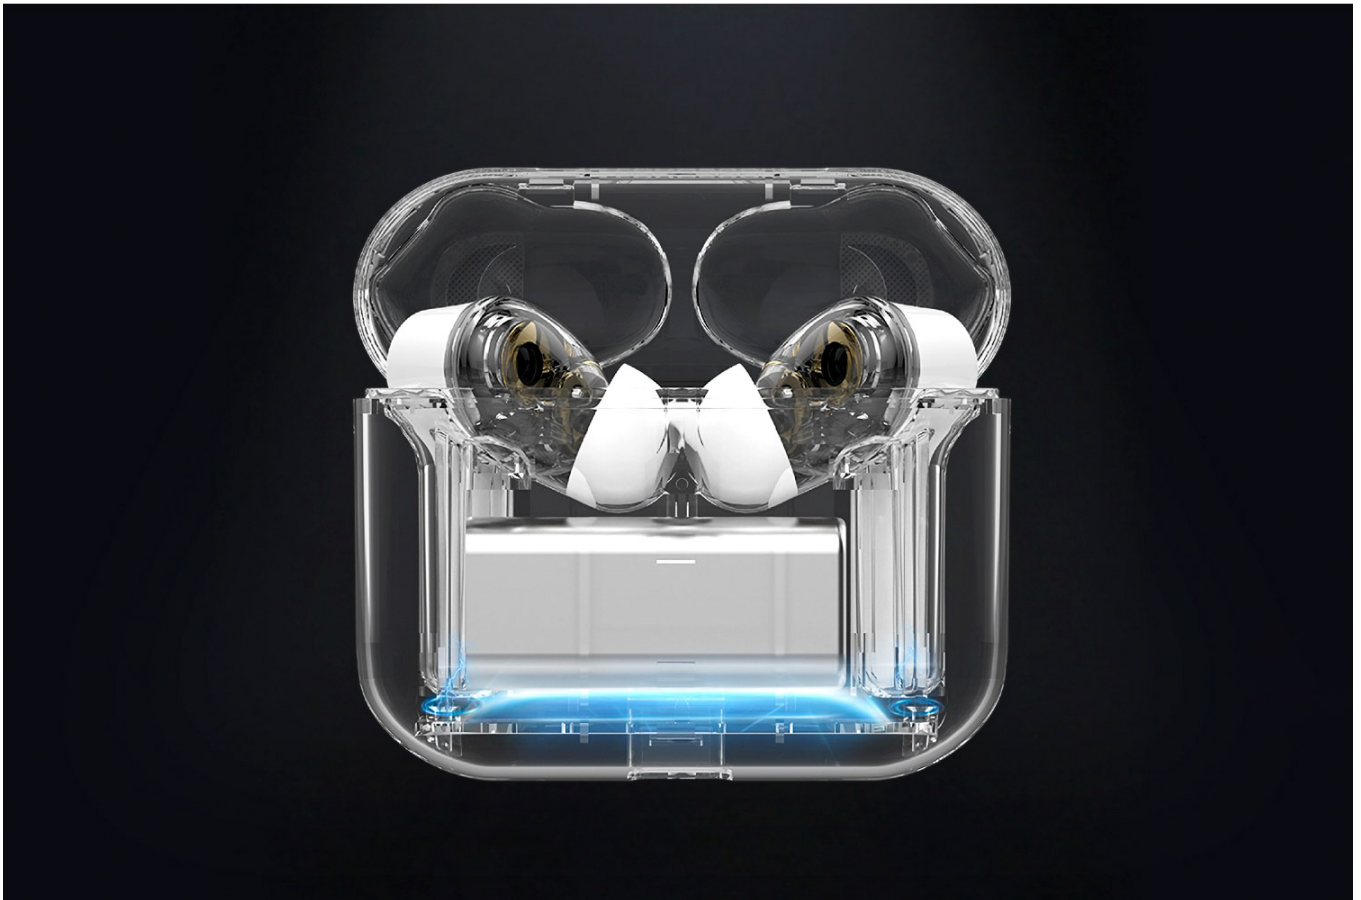

Gra na czas

Dobre słuchawki bezprzewodowe powinny sprawić, aby muzyka towarzyszyła Ci przez długi czas. Model Kruger&Matz M4 Pro zapewni Ci nawet 5 godzin relaksowania się przy dźwiękach ulubionych piosenek.

Jeszcze więcej muzyki

Kilka godzin odtwarzania muzyki to dla Ciebie za mało? Koniecznie musisz wybrać słuchawki bezprzewodowe z etui ładującym, które znacznie wydłuży ich czas pracy i umożliwi ich bezpieczne przechowywanie.