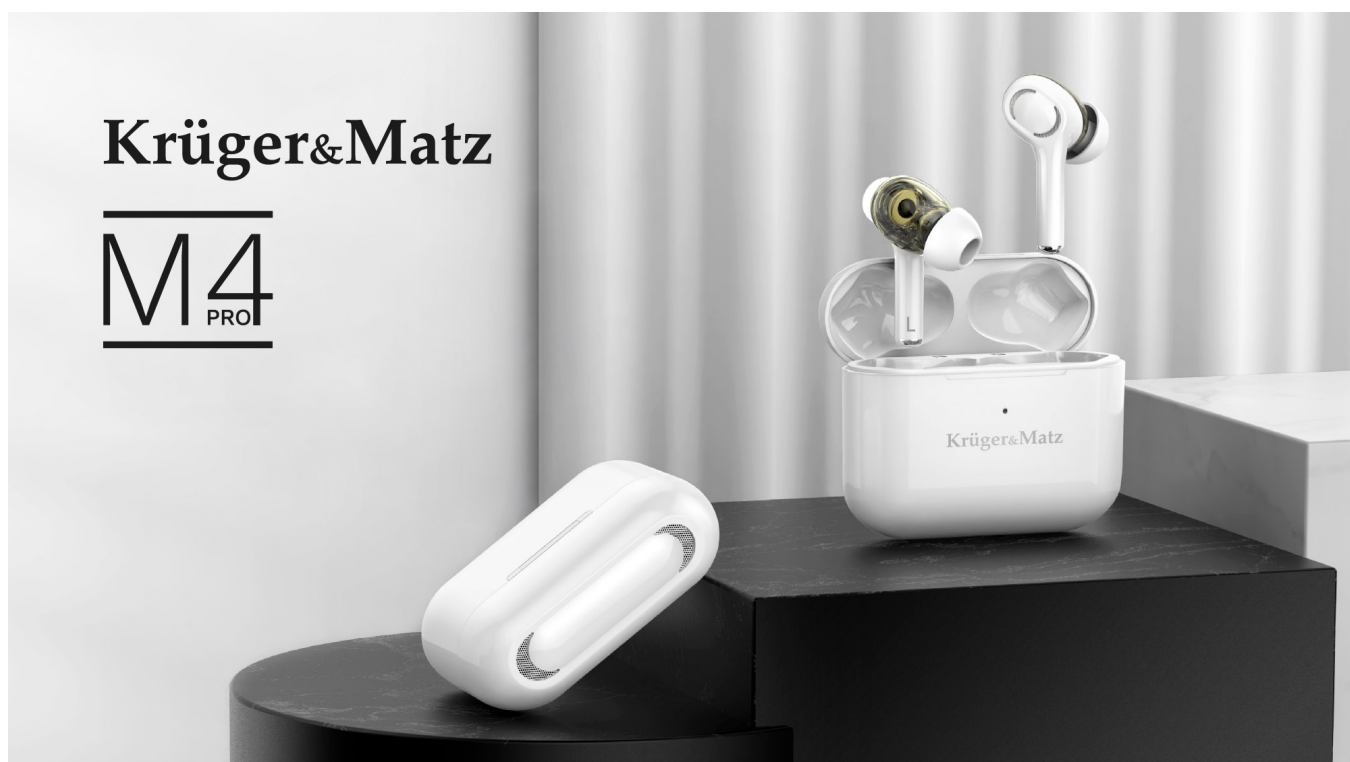

Bezprzewodowe słuchawki dokanałowe Dual Driver TWS Krüger&Matz M4 PRO

Krüger&Matz

Marka:
Krüger&Matz

Producent:
LECHPOL ELECTRONICS
LESZEK Spółka
komandytowa

Kod produktu:
KMPM4

Kod EAN:
5901890069519

Opis