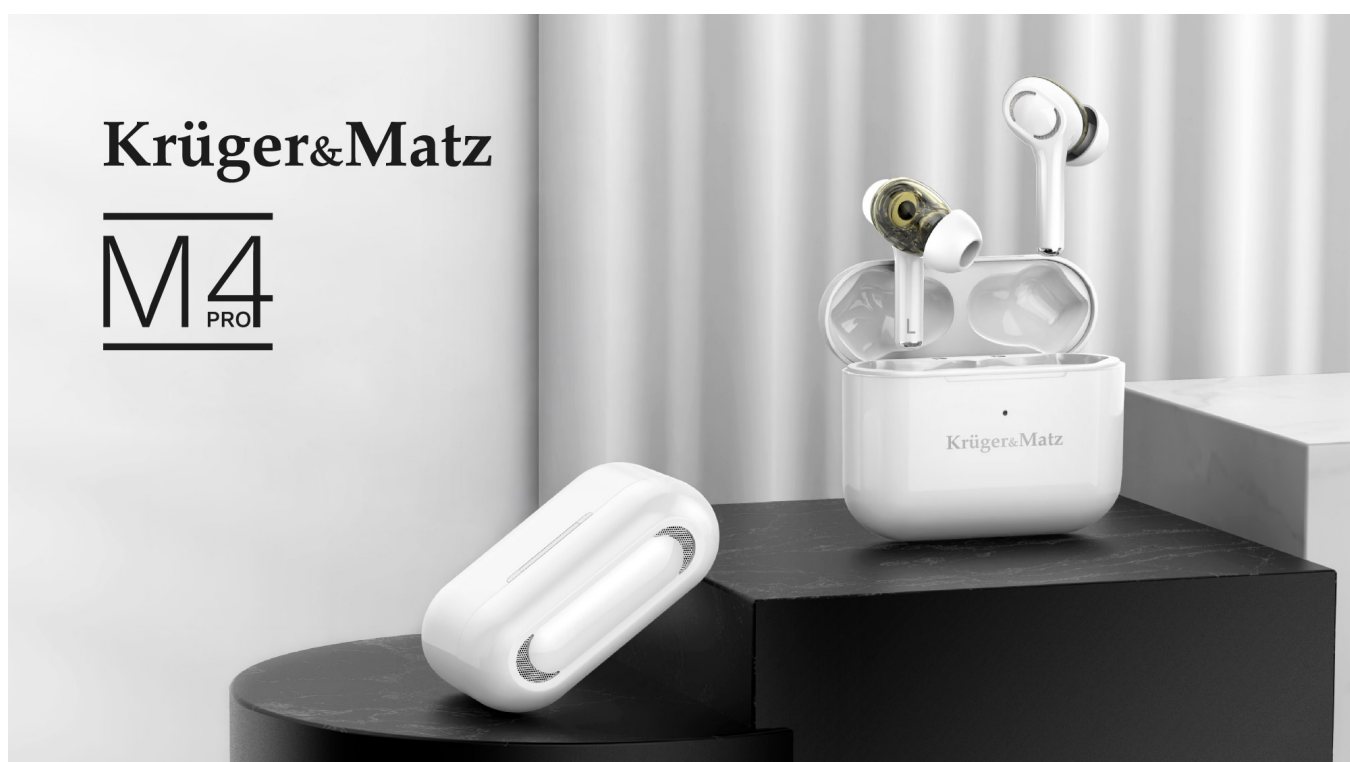

Bezprzewodowe słuchawki dokanałowe Dual Driver TWS Krüger&Matz M4 PRO

Krüger&Matz

Marka:
Krüger&Matz

Producent:
LECHPOL ELECTRONICS
LESZEK Spółka
komandytowa

Kod produktu:
KMPM4

Kod EAN:
5901890069519

Opis