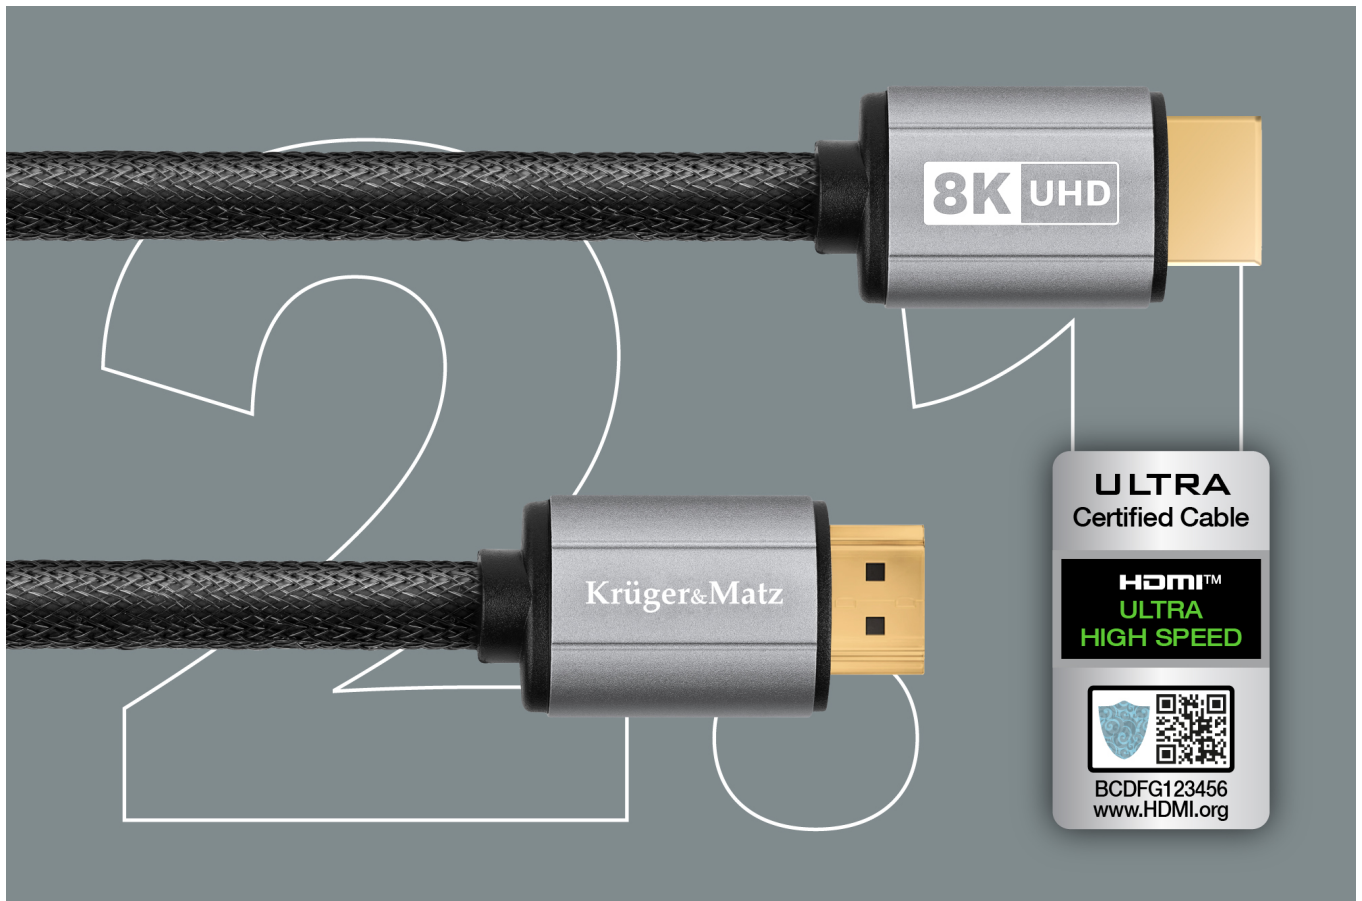

## Kabel HDMI-HDMI 2.1 8K 3 m Krüger&Matz

**Krüger&Matz**

**Marka:**  
Krüger&Matz

**Producent:**  
LECHPOL ELECTRONICS  
LESZEK Spółka  
komandytowa

**Kod produktu:**  
KM1266

**Kod EAN:**  
5901890069410

## Nowy wymiar obrazu i dźwięku

Jeśli potrzebny jest Ci kabel HDMI wysokiej jakości, koniecznie sprawdź modele Krüger&Matz! Dzięki wykorzystaniu żył głównych wykonanych z miedzi OFC masz pewność, że cyfrowy transfer danych będzie odbywał się bez kompresji i jakichkolwiek strat jakości dźwięku czy obrazu. Kabel został wyposażony w dwa wtyki HDMI, które pozwolą Ci m.in. podłączyć dekodery telewizji cyfrowej czy konsolę do telewizora. Co istotne, przewód jest certyfikowany, a najważniejsze informacje o produkcie i jego producencie znajdziesz po zeskanowaniu kodu QR.

## Dbłość o detale

Teraz dostrzeżesz każdy szczegół! Przewód HDMI 2.1 Krüger&Matz umożliwia wyświetlanie obrazu w rozdzielczościach 8K przy 60 Hz oraz 4K przy 120 Hz. Przejdź na zupełnie inny poziom wrażeń podczas oglądania filmów i grania w gry na konsoli.