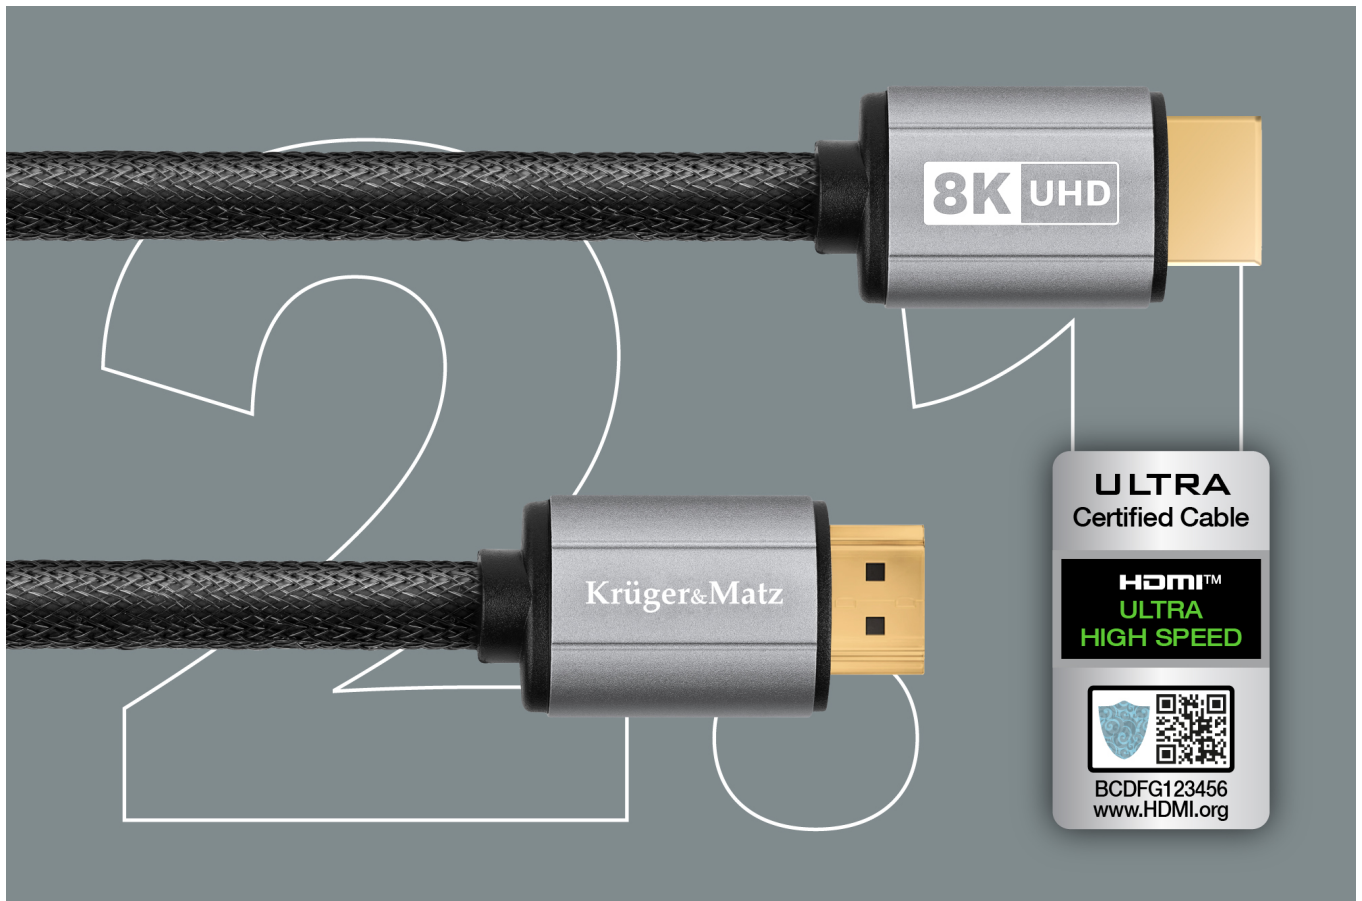

Kabel HDMI-HDMI 2.1 8K 3 m Krüger&Matz

Krüger&Matz

Marka:
Krüger&Matz

Kod produktu:
KM1266

Kod EAN:
5901890069410

Opis

Nowy wymiar obrazu i dźwięku

Jeśli potrzebny jest Ci kabel HDMI wysokiej jakości, koniecznie sprawdź modele Krüger&Matz! Dzięki wykorzystaniu żył głównych wykonanych z miedzi OFC masz pewność, że cyfrowy transfer danych będzie odbywał się bez kompresji i jakichkolwiek strat jakości dźwięku czy obrazu. Kabel został wyposażony w dwa wtyki HDMI, które pozwolą Ci m.in. podłączyć dekodery telewizji cyfrowej czy konsolę do telewizora. Co istotne, przewód jest certyfikowany, a najważniejsze informacje o produkcie i jego producencie znajdziesz po zeskanowaniu kodu QR.

Zobacz różnicę

Co charakteryzuje kabel HDMI 2.1? Jego podstawową zaletą jest przepustowość sięgająca nawet 48 Gb/s, co w porównaniu z 18 Gb/s w standardzie 2.0 jest ogromną zmianą! Oznacza to znacznie lepszą jakość wyświetlanego obrazu – nawet w wysokich rozdzielczościach.

Dbłość o detale

Teraz dostrzeżesz każdy szczegół! Przewód HDMI 2.1 Krüger&Matz umożliwia wyświetlanie obrazu w rozdzielczościach 8K przy 60 Hz oraz 4K przy 120 Hz. Przejdź na zupełnie inny poziom wrażeń podczas oglądania filmów i grania w gry na konsoli.

Dla miłośników muzyki

Zależy Ci na naprawdę dobrym brzmieniu? Kabel HDMI Kruger&Matz obsługuje ulepszony standard kanału zwrotnego – eARC. Zwiększona przepustowość oraz szybkość przesyłania danych zapewni jakość dźwięku, która zadowoli największych audiofilów.