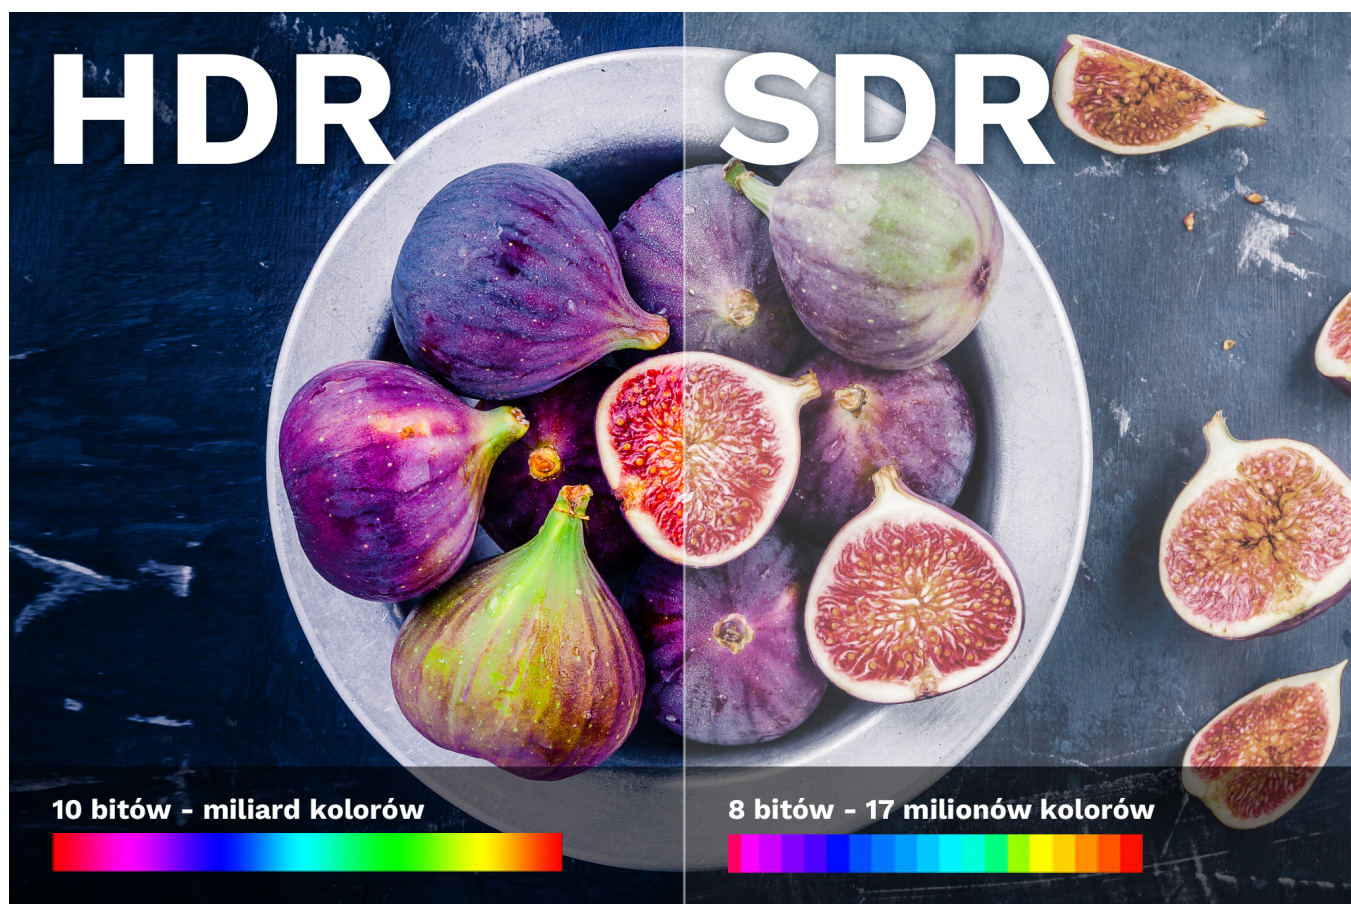

Dla miłośników muzyki

Zależy Ci na naprawdę dobrym brzmieniu? Kabel HDMI Kruger&Matz obsługuje ulepszony standard kanału zwrotnego – eARC. Zwiększona przepustowość oraz szybkość przesyłania danych zapewni jakość dźwięku, która zadowoli największych audiofilów.

Moc technologii

Poczuj moc nowych technologii! Złącze HDMI 2.1 obsługuje 3D Video umożliwiając oglądanie filmów w trójwymiarze. Co więcej, wspiera on także HDR, który zapewnia wyższy kontrast, szerszy zakres kolorów i lepszą ostrość.

Opis techniczny

Typ: HDMI <----> HDMI
Kabel licencjonowany Ultra High Speed HDMI Certificate: Tak
Rodzaje łączy: Wtyk HDMI <----> Wtyk HDMI
Standard HDMI: 2.1
Prędkość transmisji: maks. 48 Gbps
Maks. rozdzielczość: 8K
Częstotliwość: 60 Hz@8K, 120 Hz@4K
Funkcja eARC: Tak
Obsługiwane standardy: HDR, 3D, HDCP 2.2, 8K UHD, eARC
Kompatybilność z niższymi standardami HDMI: Tak
Oplot: Aluminium
Żyła: Miedź OFC
Wtyki: Aluminiowe
Długość: 180 cm (6 ft)