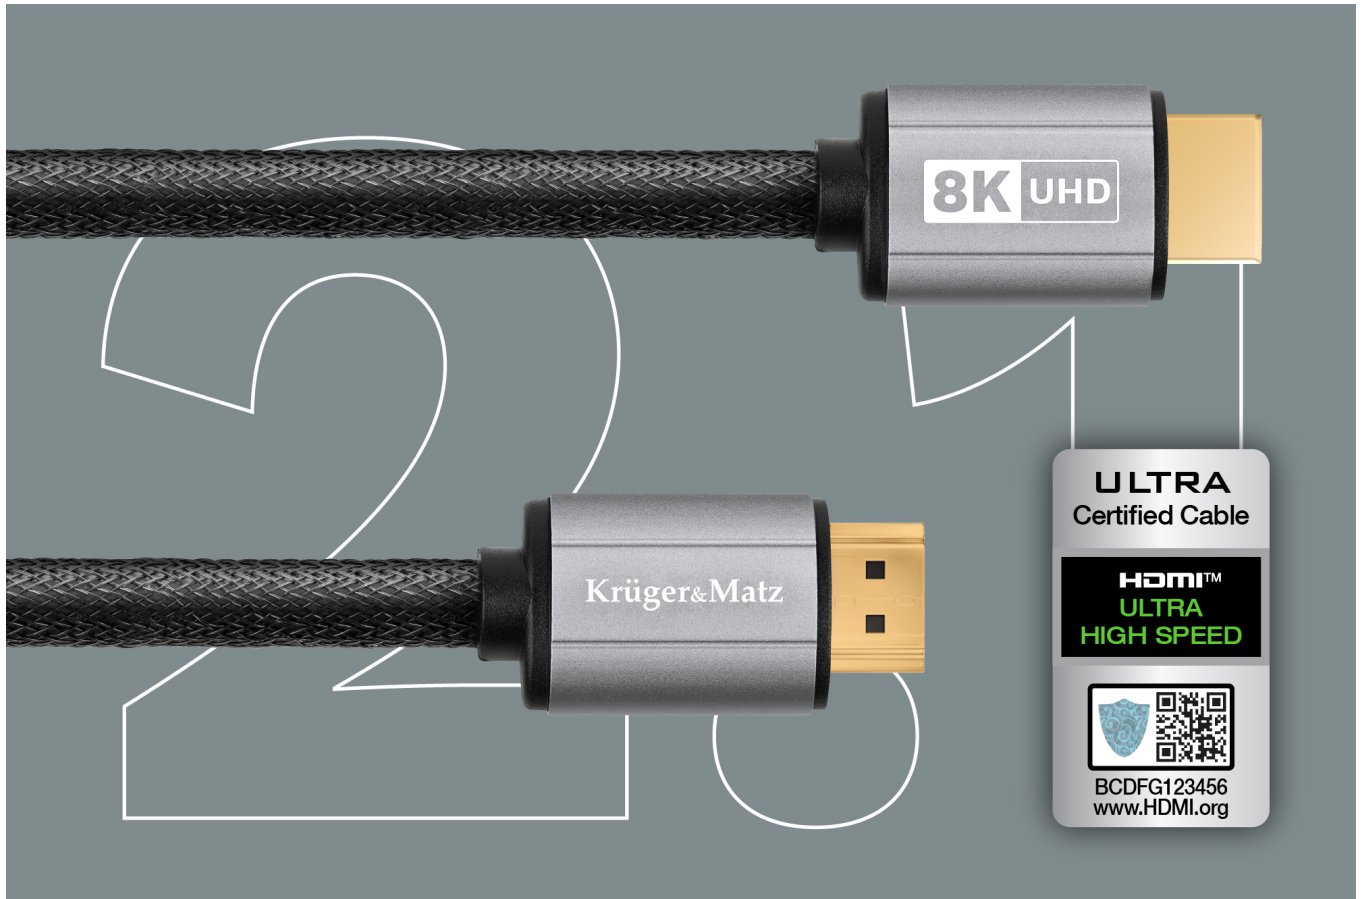

Kabel HDMI-HDMI 2.1 8K 1,8 m Krüger&Matz

Krüger&Matz

Marka:
Krüger&Matz

Producent:
LECHPOL ELECTRONICS
LESZEK Spółka
komandytowa

Kod produktu:
KM1265

Kod EAN:
5901890069397

Opis

Nowy wymiar obrazu i dźwięku

Jeśli potrzebny jest Ci kabel HDMI wysokiej jakości, koniecznie sprawdź modele Krüger&Matz! Dzięki wykorzystaniu żył głównych wykonanych z miedzi OFC masz pewność, że cyfrowy transfer danych będzie odbywał się bez kompresji i jakichkolwiek strat jakości dźwięku czy obrazu. Kabel został wyposażony w dwa wtyki HDMI, które pozwolą Ci m.in. podłączyć dekodery telewizji cyfrowej czy konsolę do telewizora. Co istotne, przewód jest certyfikowany, a najważniejsze informacje o produkcie i jego producencie znajdziesz po zeskanowaniu kodu QR.

Zobacz różnicę

Co charakteryzuje kabel HDMI 2.1? Jego podstawową zaletą jest przepustowość sięgająca nawet 48 Gb/s, co w porównaniu z 18 Gb/s w standardzie 2.0 jest ogromną zmianą! Oznacza to znacznie lepszą jakość wyświetlanego obrazu – nawet w wysokich rozdzielczościach.

Dbłość o detale

Teraz dostrzeżesz każdy szczegół! Przewód HDMI 2.1 Krüger&Matz umożliwia wyświetlanie obrazu w rozdzielczościach 8K przy 60 Hz oraz 4K przy 120 Hz. Przejdź na zupełnie inny poziom wrażeń podczas oglądania filmów i grania w gry na konsoli.