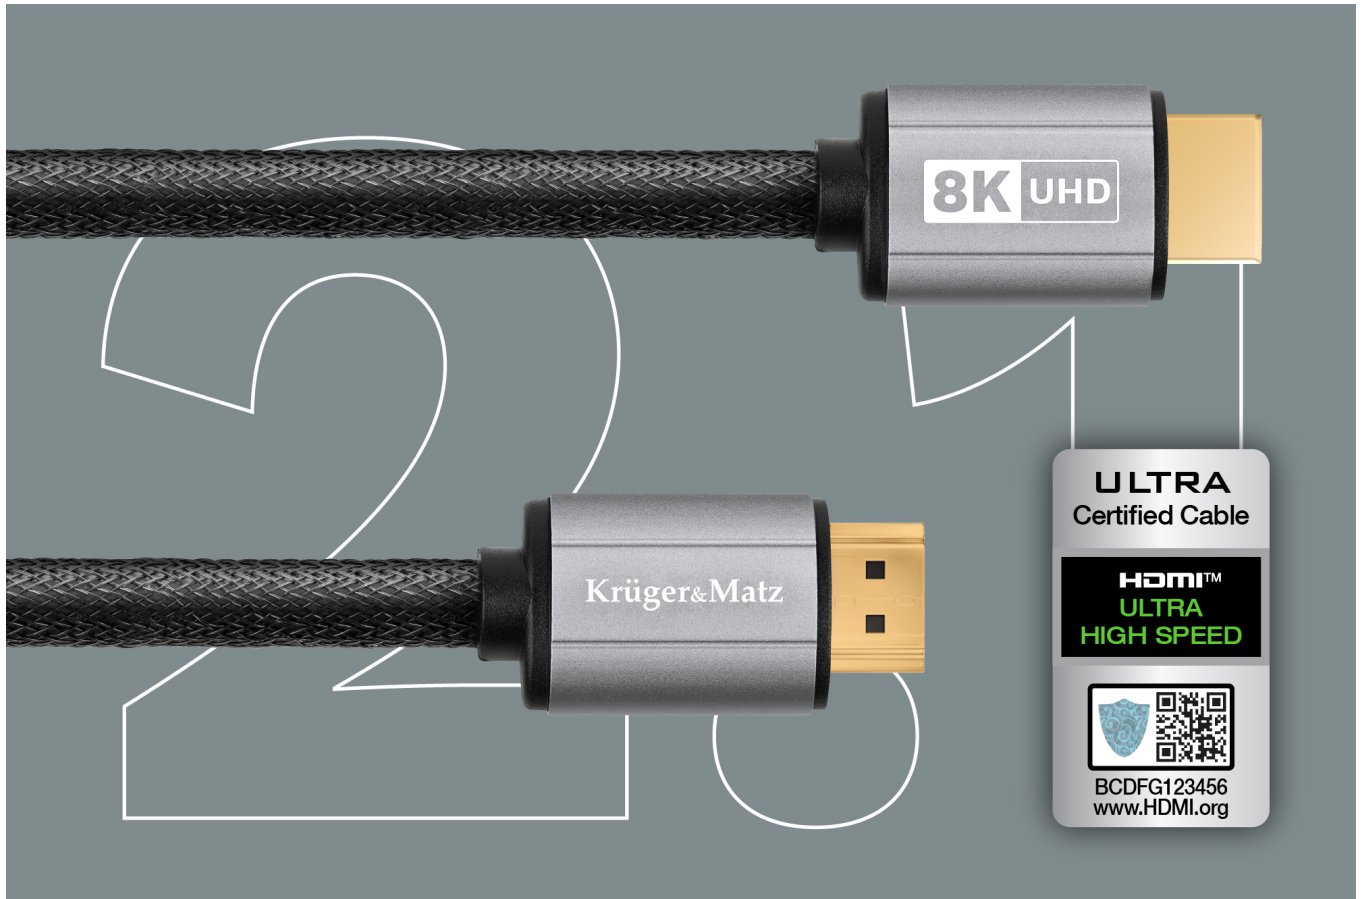

## Kabel HDMI-HDMI 2.1 8K 1,8 m Krüger&Matz

**Krüger&Matz**

Marka:  
Krüger&Matz

Kod produktu:  
KM1265

Kod EAN:  
5901890069397

## Nowy wymiar obrazu i dźwięku

Jeśli potrzebny jest Ci kabel HDMI wysokiej jakości, koniecznie sprawdź modele Krüger&Matz! Dzięki wykorzystaniu żył głównych wykonanych z miedzi OFC masz pewność, że cyfrowy transfer danych będzie odbywał się bez kompresji i jakichkolwiek strat jakości dźwięku czy obrazu. Kabel został wyposażony w dwa wtyki HDMI, które pozwolą Ci m.in. podłączyć dekodery telewizji cyfrowej czy konsolę do telewizora. Co istotne, przewód jest certyfikowany, a najważniejsze informacje o produkcie i jego producencie znajdziesz po zeskanowaniu kodu QR.

## Dbłość o detale

Teraz dostrzeżesz każdy szczegół! Przewód HDMI 2.1 Krüger&Matz umożliwia wyświetlanie obrazu w rozdzielczościach 8K przy 60 Hz oraz 4K przy 120 Hz. Przejdź na zupełnie inny poziom wrażeń podczas oglądania filmów i grania w gry na konsoli.