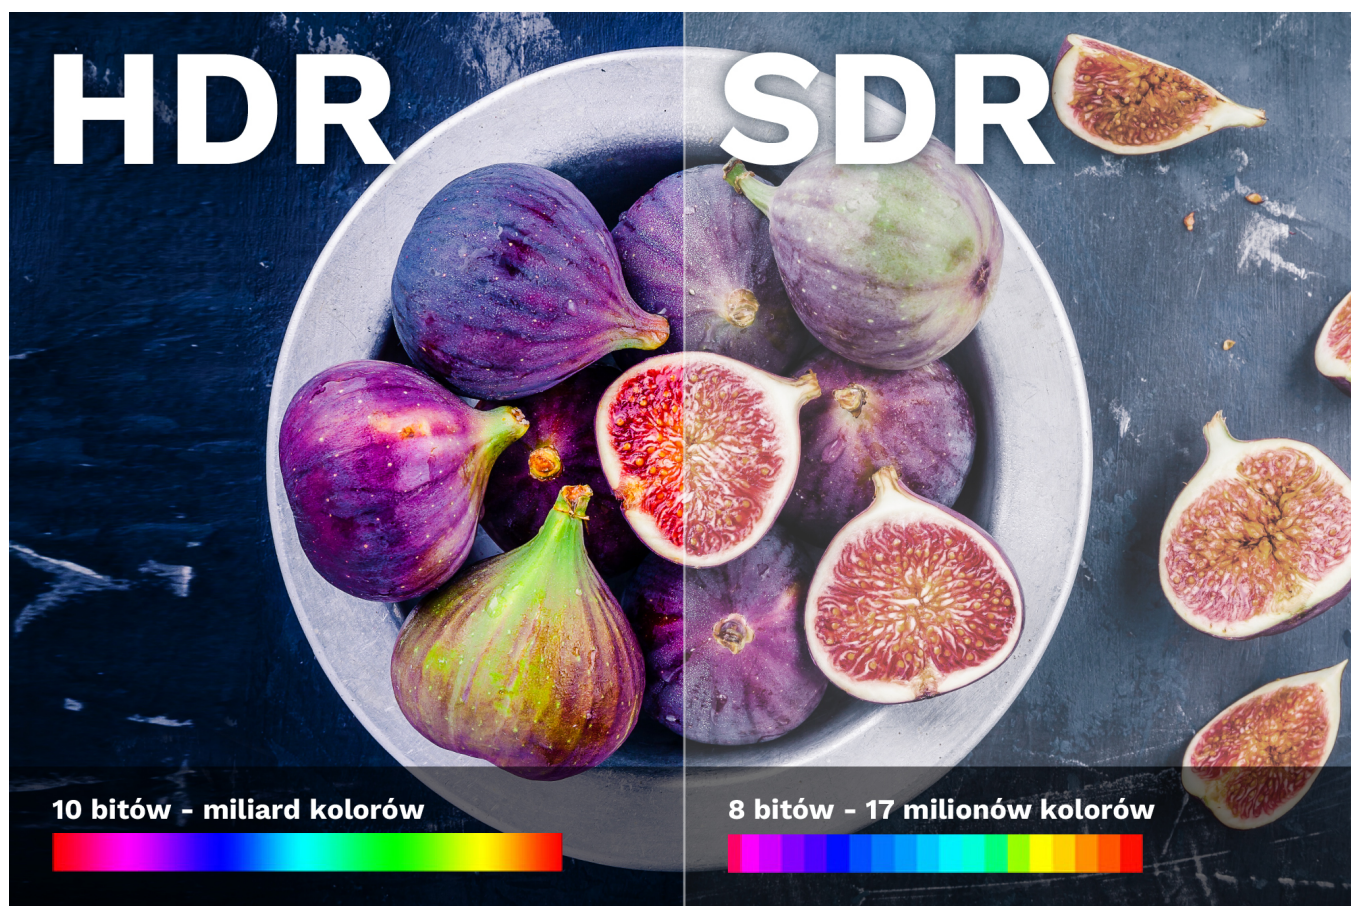

Dla miłośników muzyki

Zależy Ci na naprawdę dobrym brzmieniu? Kabel HDMI Kruger&Matz obsługuje ulepszony standard kanału zwrotnego – eARC. Zwiększona przepustowość oraz szybkość przesyłania danych zapewni jakość dźwięku, która zadowoli największych audiofilów.

Moc technologii

Poczuj moc nowych technologii! Złącze HDMI 2.1 obsługuje 3D Video umożliwiając oglądanie filmów w trójwymiarze. Co więcej, wspiera on także HDR, który zapewnia wyższy kontrast, szerszy zakres kolorów i lepszą ostrość.

Opis techniczny

Typ: HDMI <----> HDMI
Kabel licencjonowany Ultra High Speed HDMI Certificate: Tak
Rodzaje łączy: Wtyk HDMI <----> Wtyk HDMI
Standard HDMI: 2.1
Prędkość transmisji: maks. 48 Gbps
Maks. rozdzielczość: 8K
Częstotliwość: 60 Hz@8K, 120 Hz@4K
Funkcja eARC: Tak
Obsługiwane standardy: HDR, 3D, HDCP 2.2, 8K UHD, eARC
Kompatybilność z niższymi standardami HDMI: Tak
Oplot: Aluminium
Żyła: Miedź OFC
Wtyki: Aluminiowe
Długość: 180 cm (6 ft)