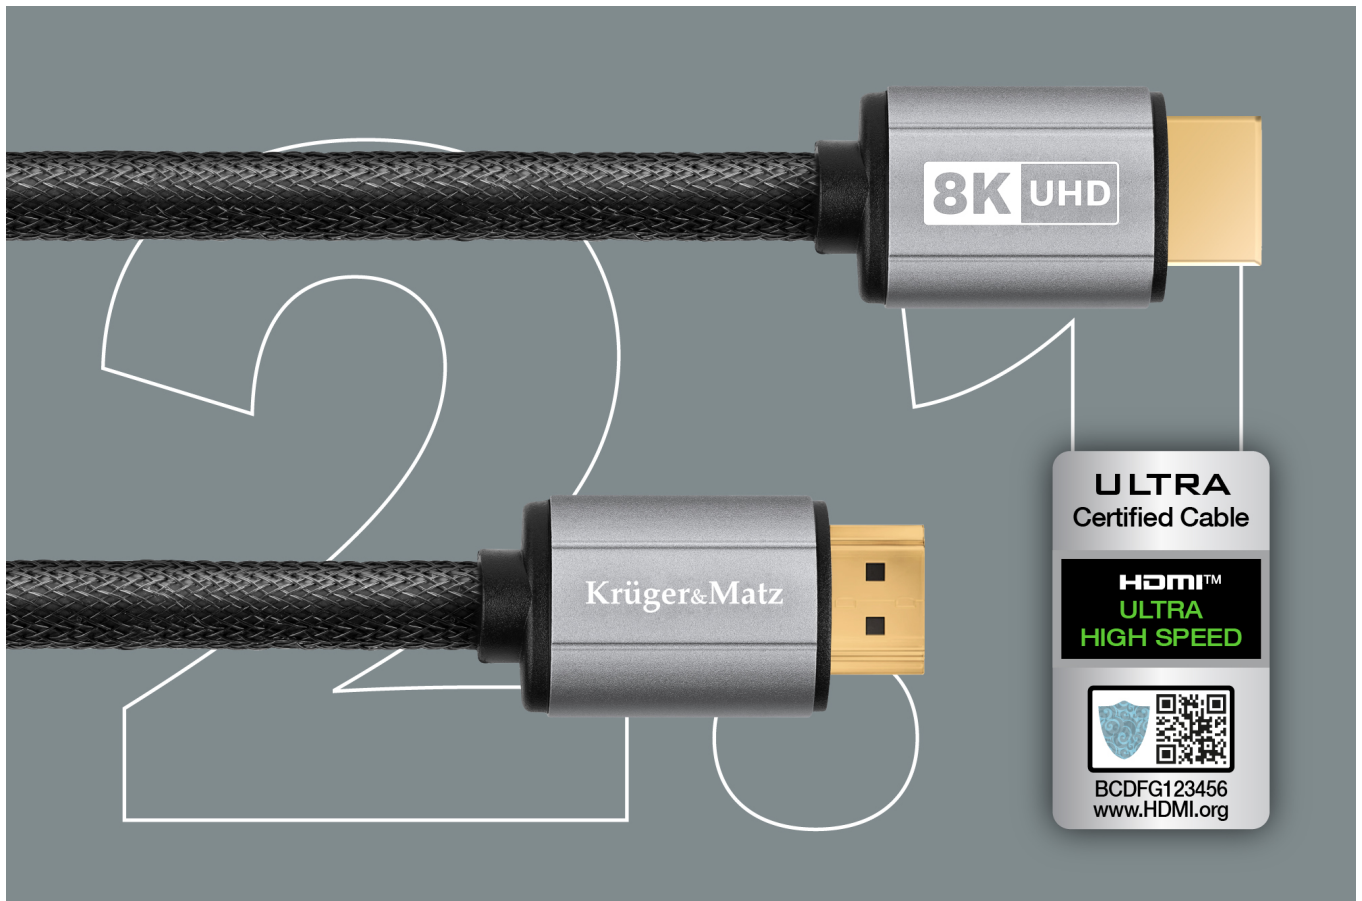

Kabel HDMI-HDMI 2.1 8K 0,9 m Krüger&Matz

Krüger&Matz

Marka:
Krüger&Matz

Producent:
LECHPOL ELECTRONICS
LESZEK Spółka
komandytowa

Kod produktu:
KM1264

Kod EAN:
5901890069373

Opis

Nowy wymiar obrazu i dźwięku

Jeśli potrzebny jest Ci kabel HDMI wysokiej jakości, koniecznie sprawdź modele Krüger&Matz! Dzięki wykorzystaniu żył głównych wykonanych z miedzi OFC masz pewność, że cyfrowy transfer danych będzie odbywał się bez kompresji i jakichkolwiek strat jakości dźwięku czy obrazu. Kabel został wyposażony w dwa wtyki HDMI, które pozwolą Ci m.in. podłączyć dekodery telewizji cyfrowej czy konsolę do telewizora. Co istotne, przewód jest certyfikowany, a najważniejsze informacje o produkcie i jego producencie znajdziesz po zeskanowaniu kodu QR.

Zobacz różnicę

Co charakteryzuje kabel HDMI 2.1? Jego podstawową zaletą jest przepustowość sięgająca nawet 48 Gb/s, co w porównaniu z 18 Gb/s w standardzie 2.0 jest ogromną zmianą! Oznacza to znacznie lepszą jakość wyświetlanego obrazu – nawet w wysokich rozdzielczościach.

Dbłość o detale

Teraz dostrzeżesz każdy szczegół! Przewód HDMI 2.1 Krüger&Matz umożliwia wyświetlanie obrazu w rozdzielczościach 8K przy 60 Hz oraz 4K przy 120 Hz. Przejdź na zupełnie inny poziom wrażeń podczas oglądania filmów i grania w gry na konsoli.