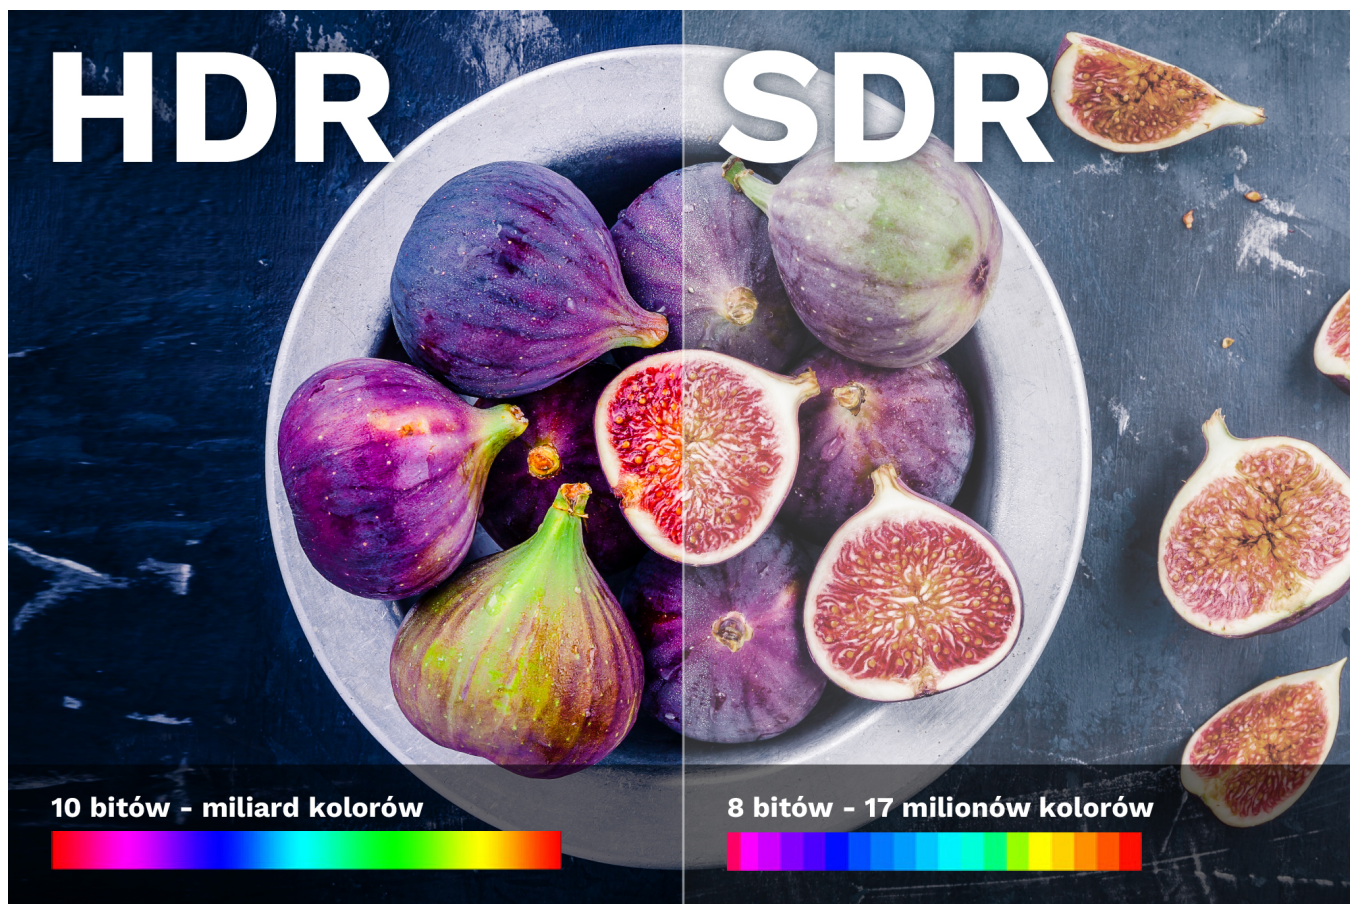

Dla miłośników muzyki

Zależy Ci na naprawdę dobrym brzmieniu? Kabel HDMI Kruger&Matz obsługuje ulepszony standard kanału zwrotnego – eARC. Zwiększona przepustowość oraz szybkość przesyłania danych zapewni jakość dźwięku, która zadowoli największych audiofilów.

Moc technologii

Poczuj moc nowych technologii! Złącze HDMI 2.1 obsługuje 3D Video umożliwiając oglądanie filmów w trójwymiarze. Co więcej, wspiera on także HDR, który zapewnia wyższy kontrast, szerszy zakres kolorów i lepszą ostrość.

Opis techniczny

Typ: HDMI <----> HDMI
Kabel licencjonowany Ultra High Speed HDMI Certificate: Tak
Rodzaje łączy: Wtyk HDMI <----> Wtyk HDMI
Standard HDMI: 2.1
Prędkość transmisji: maks. 48 Gbps
Maks. rozdzielczość: 8K
Częstotliwość: 60 Hz@8K, 120 Hz@4K
Funkcja eARC: Tak
Obsługiwane standardy: HDR, 3D, HDCP 2.2, 8K UHD, eARC
Kompatybilność z niższymi standardami HDMI: Tak
Oplot: Aluminium
Żyła: Miedź OFC
Wtyki: Aluminiowe
Długość: 90 cm (3 ft)