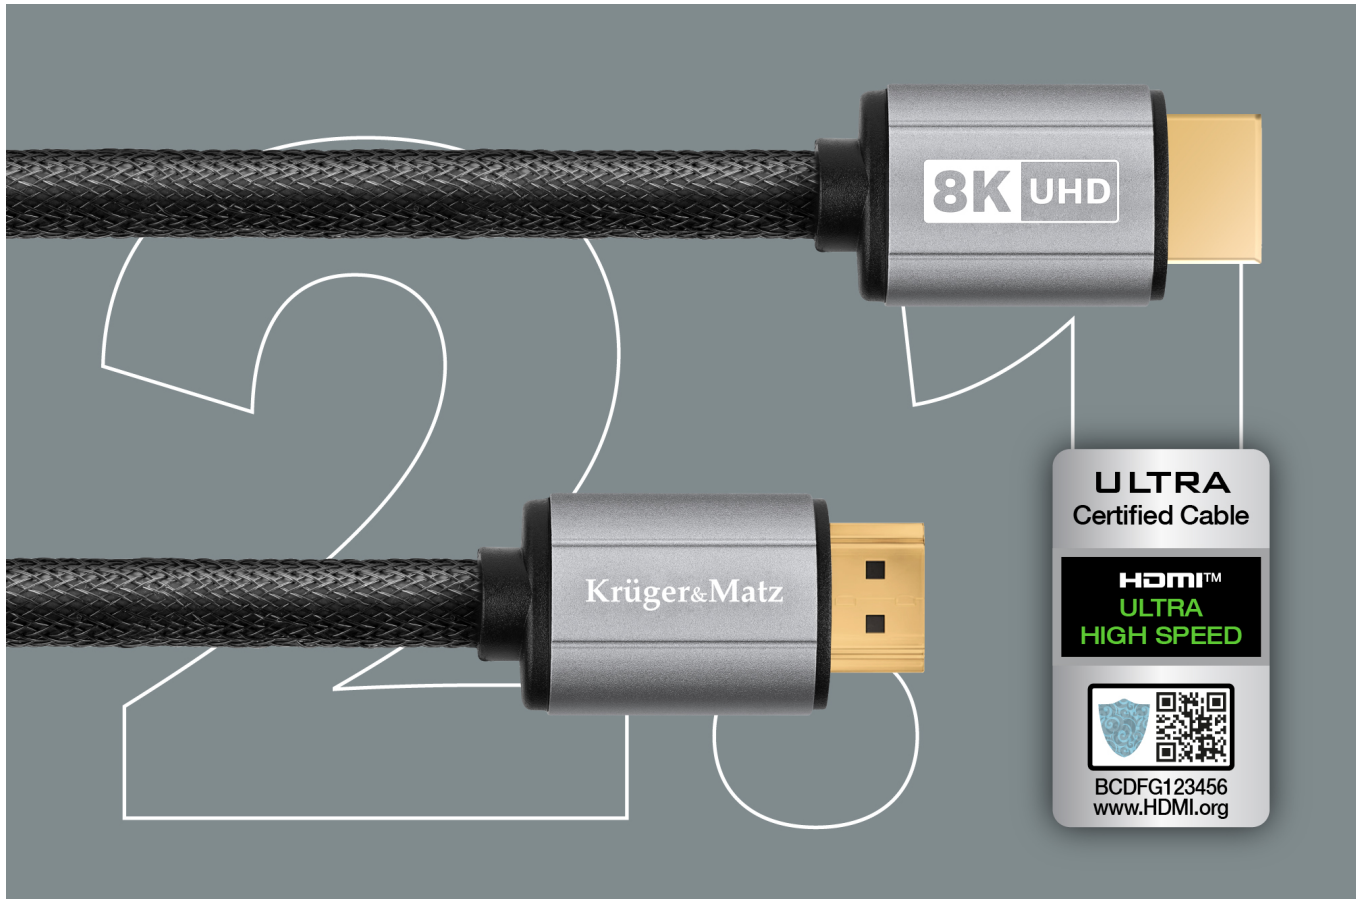

Kabel HDMI-HDMI 2.1 8K 0,9 m Krüger&Matz

Krüger&Matz

Marka:
Krüger&Matz

Producent:
LECHPOL ELECTRONICS
LESZEK Spółka
komandytowa

Kod produktu:
KM1264

Kod EAN:
5901890069373

Opis

Nowy wymiar obrazu i dźwięku

Jeśli potrzebny jest Ci kabel HDMI wysokiej jakości, koniecznie sprawdź modele Krüger&Matz! Dzięki wykorzystaniu żył głównych wykonanych z miedzi OFC masz pewność, że cyfrowy transfer danych będzie odbywał się bez kompresji i jakichkolwiek strat jakości dźwięku czy obrazu. Kabel został wyposażony w dwa wtyki HDMI, które pozwolą Ci m.in. podłączyć dekodery telewizji cyfrowej czy konsolę do telewizora. Co istotne, przewód jest certyfikowany, a najważniejsze informacje o produkcie i jego producencie znajdziesz po zeskanowaniu kodu QR.

Zobacz różnicę

Co charakteryzuje kabel HDMI 2.1? Jego podstawową zaletą jest przepustowość sięgająca nawet 48 Gb/s, co w porównaniu z 18 Gb/s w standardzie 2.0 jest ogromną zmianą! Oznacza to znacznie lepszą jakość wyświetlanego obrazu – nawet w wysokich rozdzielczościach.

Dbłość o detale

Teraz dostrzeżesz każdy szczegół! Przewód HDMI 2.1 Krüger&Matz umożliwia wyświetlanie obrazu w rozdzielczościach 8K przy 60 Hz oraz 4K przy 120 Hz. Przejdź na zupełnie inny poziom wrażeń podczas oglądania filmów i grania w gry na konsoli.