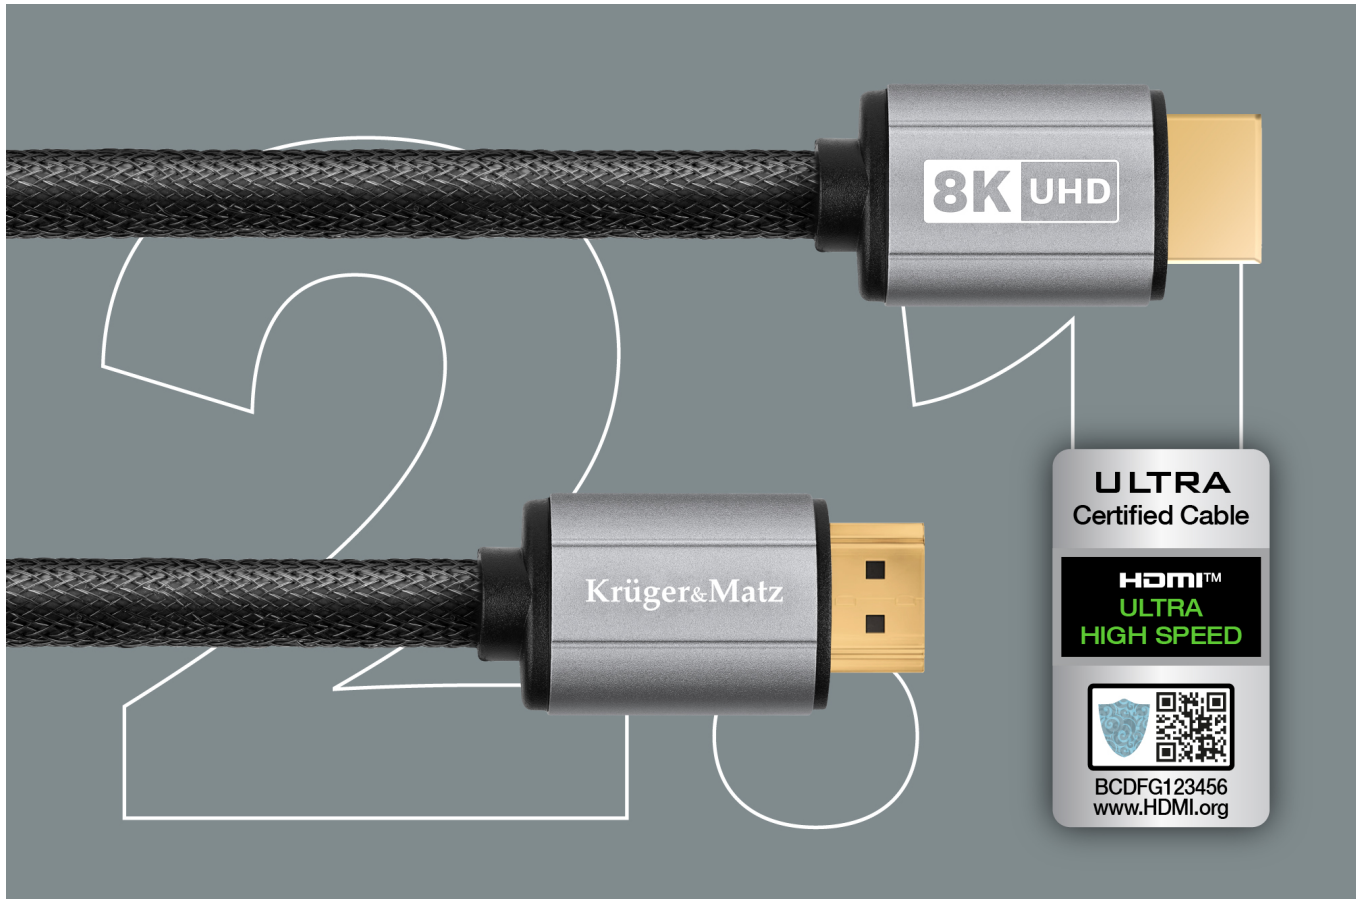

## Kabel HDMI-HDMI 2.1 8K 0,9 m Krüger&Matz

**Krüger&Matz**

**Marka:**  
Krüger&Matz

**Producent:**  
LECHPOL ELECTRONICS  
LESZEK Spółka  
komandytowa

**Kod produktu:**  
KM1264

**Kod EAN:**  
5901890069373

## Nowy wymiar obrazu i dźwięku

Jeśli potrzebny jest Ci kabel HDMI wysokiej jakości, koniecznie sprawdź modele Krüger&Matz! Dzięki wykorzystaniu żył głównych wykonanych z miedzi OFC masz pewność, że cyfrowy transfer danych będzie odbywał się bez kompresji i jakichkolwiek strat jakości dźwięku czy obrazu. Kabel został wyposażony w dwa wtyki HDMI, które pozwolą Ci m.in. podłączyć dekodery telewizji cyfrowej czy konsolę do telewizora. Co istotne, przewód jest certyfikowany, a najważniejsze informacje o produkcie i jego producencie znajdziesz po zeskanowaniu kodu QR.

## Dbłość o detale

Teraz dostrzeżesz każdy szczegół! Przewód HDMI 2.1 Krüger&Matz umożliwia wyświetlanie obrazu w rozdzielczościach 8K przy 60 Hz oraz 4K przy 120 Hz. Przejdź na zupełnie inny poziom wrażeń podczas oglądania filmów i grania w gry na konsoli.