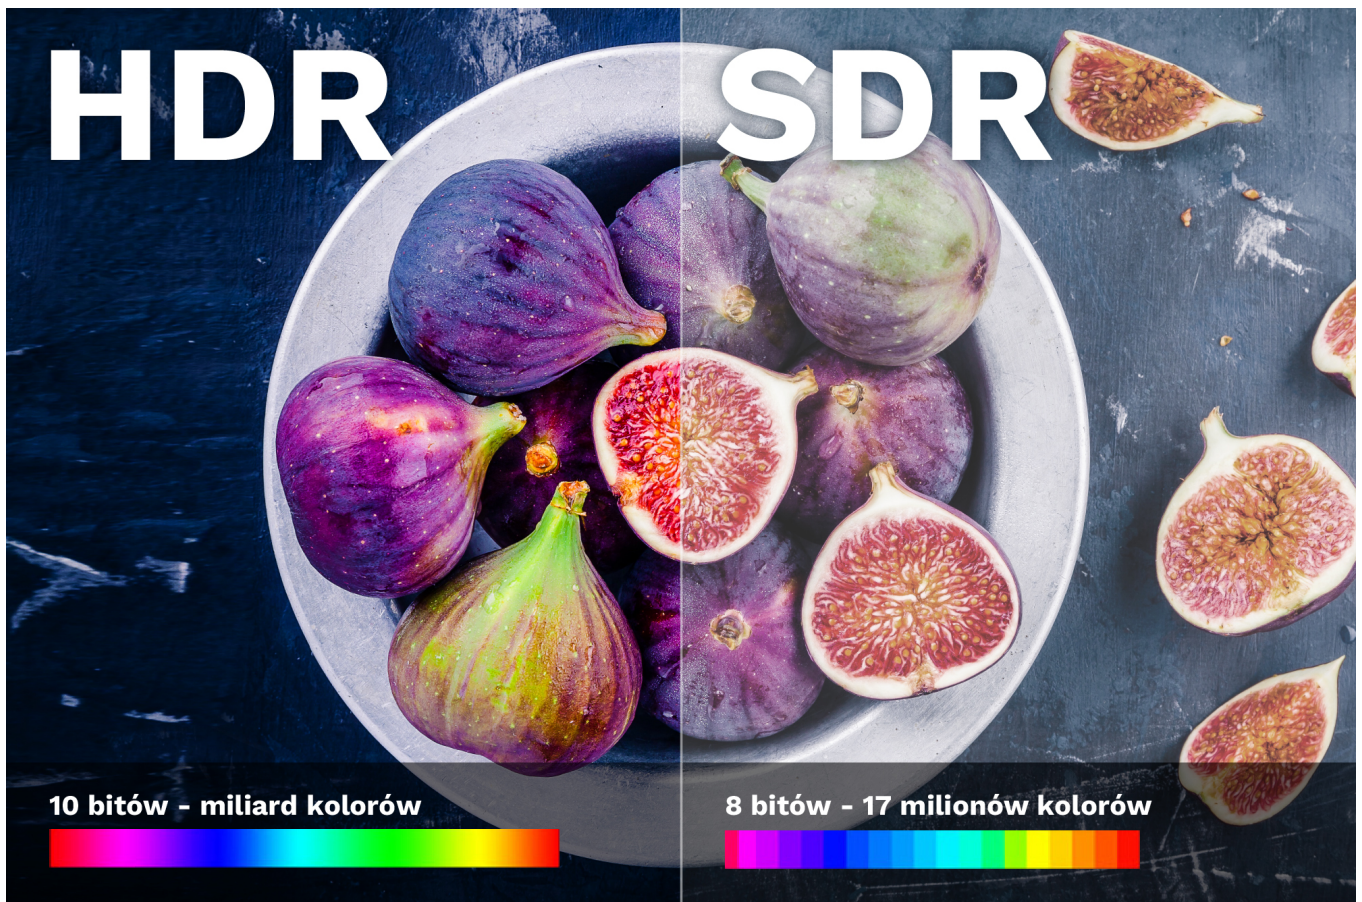

Dla miłośników muzyki

Zależy Ci na naprawdę dobrym brzmieniu? Kabel HDMI Kruger&Matz obsługuje ulepszony standard kanału zwrotnego – eARC. Zwiększona przepustowość oraz szybkość przesyłania danych zapewni jakość dźwięku, która zadowoli największych audiofilów.

Moc technologii

Poczuj moc nowych technologii! Złącze HDMI 2.1 obsługuje 3D Video umożliwiając oglądanie filmów w trójwymiarze. Co więcej, wspiera on także HDR, który zapewnia wyższy kontrast, szerszy zakres kolorów i lepszą ostrość.

Opis techniczny

Typ: HDMI <----> HDMI
Kabel licencjonowany Ultra High Speed HDMI Certificate: Tak
Rodzaje łączy: Wtyk HDMI <----> Wtyk HDMI
Standard HDMI: 2.1
Prędkość transmisji: maks. 48 Gbps
Maks. rozdzielczość: 8K
Częstotliwość: 60 Hz@8K, 120 Hz@4K
Funkcja eARC: Tak
Obsługiwane standardy: HDR, 3D, HDCP 2.2, 8K UHD, eARC
Kompatybilność z niższymi standardami HDMI: Tak
Oplot: Aluminium
Żyła: Miedź OFC
Wtyki: Aluminiowe
Długość: 90 cm (3 ft)