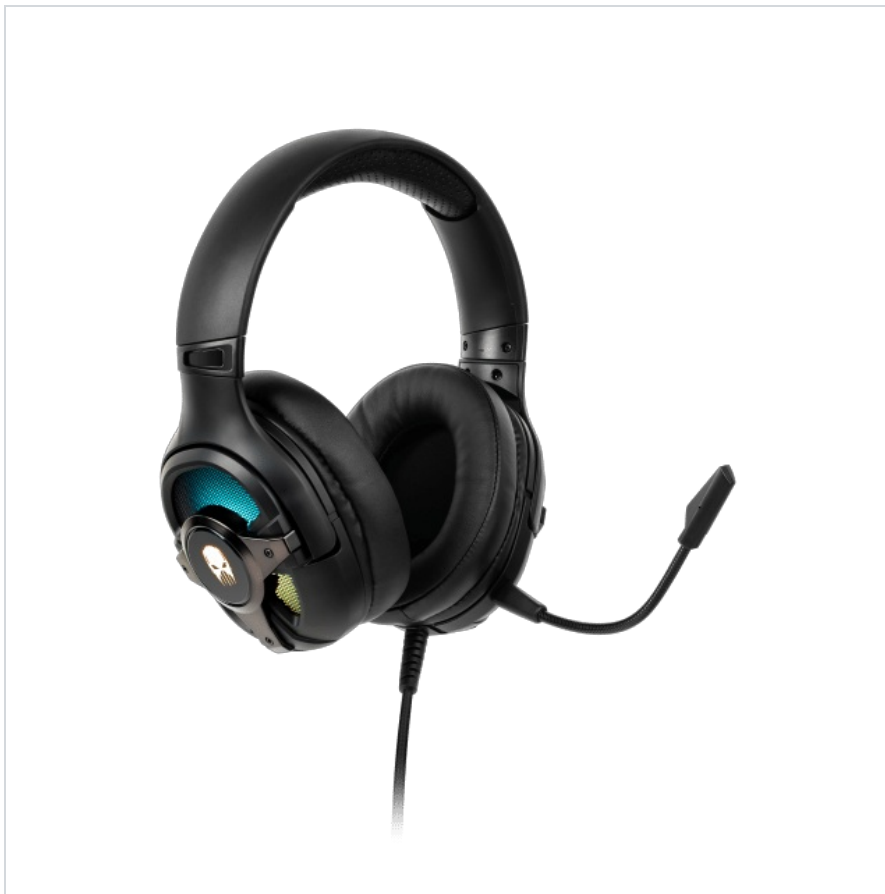

Gamingowe słuchawki nauszne Krüger&Matz Warrior GH-100 PRO

Krüger&Matz

Marka:

Krüger&Matz

Kod produktu:

KM0660

Kod EAN:

5901890069199

Opis techniczny

Oświetlenie RGB

Magnes: neodymowy

Rozmiar głośnika: 50 mm

Impedancja: 32 Ohm \pm 15%

Pasma przenoszenia: 20 Hz - 20 kHz

Nominalna moc wejściowa: 20 mW

Maksymalna moc wejściowa: 30 mW

Mikrofon: wielokierunkowy

Czułość: -42 dB \pm 3 dB

Stosunek SN: 58 dB

Długość kabla: 2,2 m

Wtyk: 3,5 mm, USB

Wymiary: 200 x 175 x 90 mm

Waga: 310 g

Specyfikacja