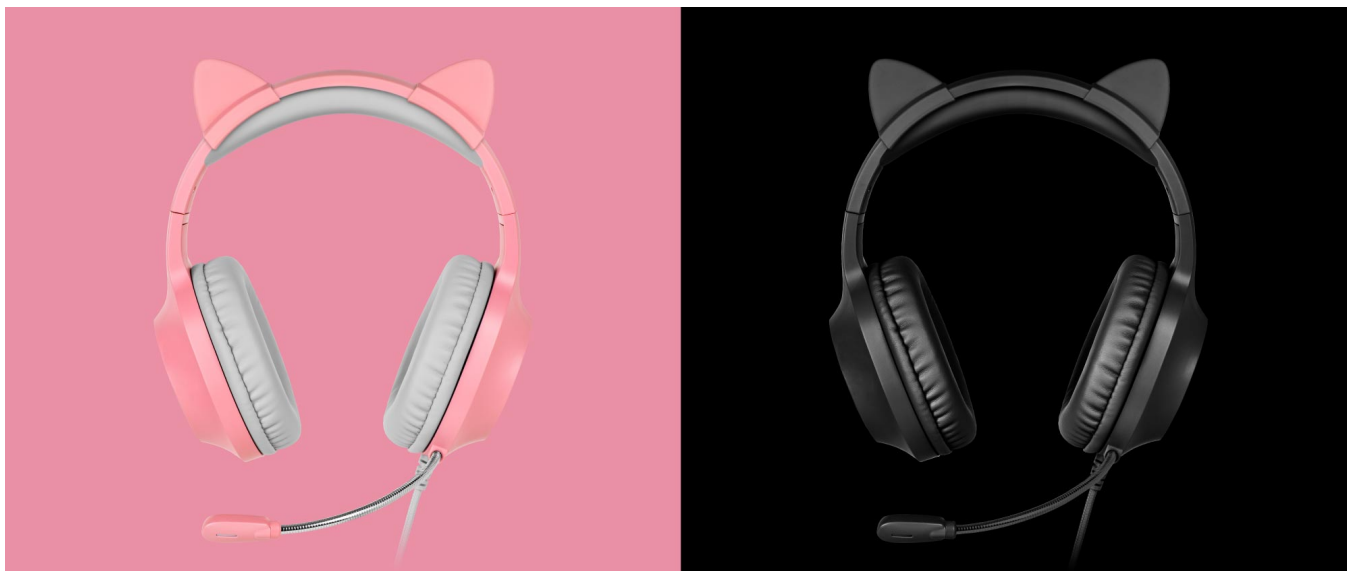

Opis techniczny

Magnes: neodymowy
Rozmiar głośnika: 50 mm
Impedancja: 32 Ohm $\pm$ 15%
Pasma przenoszenia: 20 Hz - 20 kHz
Nominalna moc wejściowa: 20 mW
Maksymalna moc wejściowa: 30 mW
Mikrofon: wielokierunkowy
Czułość: -42 dB $\pm$ 3 dB
Stosunek SN: 58 dB
Długość kabla: 2,2 m
Wtyk: 3,5 mm, USB
Wymiary: 200 x 175 x 90 mm
Waga: 310 g

Specyfikacja

Dane logistyczne	
Gabaryt	W005G005-A-3
GabarytMAX	4

Jednostka miary	Ilość	Waga netto	Waga brutto	Szer. x Dł. x Wys.
szt.	1 szt.	0.365 Kg	0.475 Kg	17.5 cm x 10 cm x 25 cm
kart.	20 szt.	10 Kg	11 Kg	46 cm x 54 cm x 38 cm