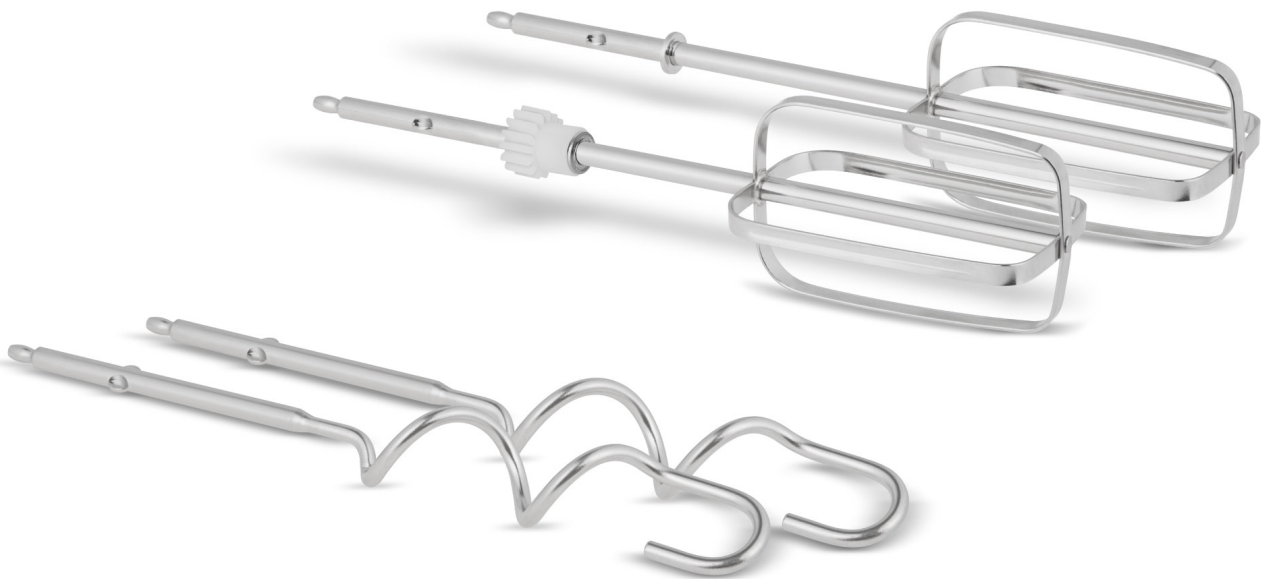

## Mikser ręczny z misą obrotową 500W

teesa®

**Marka:**

Teesa

**Kod produktu:**

TSA3548

**Kod EAN:**

5901890069120

## Mikser z misą obrotową Teesa TSA3548

Każdy miłośnik kuchennych rewolucji potrzebuje dobrego sprzętu AGD, który uprzyjemni testowanie kolejnych przepisów. Mikser ręczny z obrotową misą o pojemności 3,4 litra to bez wątpienia urządzenie, które powinno znaleźć się w Twojej kuchni. Pracując z mocą 500 W ułatwi przygotowywanie przepysznych wypieków i pozwoli Ci zaskoczyć gości!

### Obrotowa misa

Szukasz rozwiązań, które ułatwią prace kuchenne? Mikser z obrotową misą to urządzenie, które zrobi wszystko za Ciebie. Misa, kręcąc się wokół własnej osi, zapewnia dokładne wymieszanie składników na gładką masę. Ty nie musisz robić nic więcej.

### **Odłączany mikser**

Teesa stawia na funkcjonalność! Jeśli mieszasz mniejszą ilość produktów albo potrzebujesz większej swobody podczas miksowania, wystarczy, że naciśniesz jeden przycisk, aby odpiąć urządzenie od miski i zamienić je w klasyczny mikser ręczny.