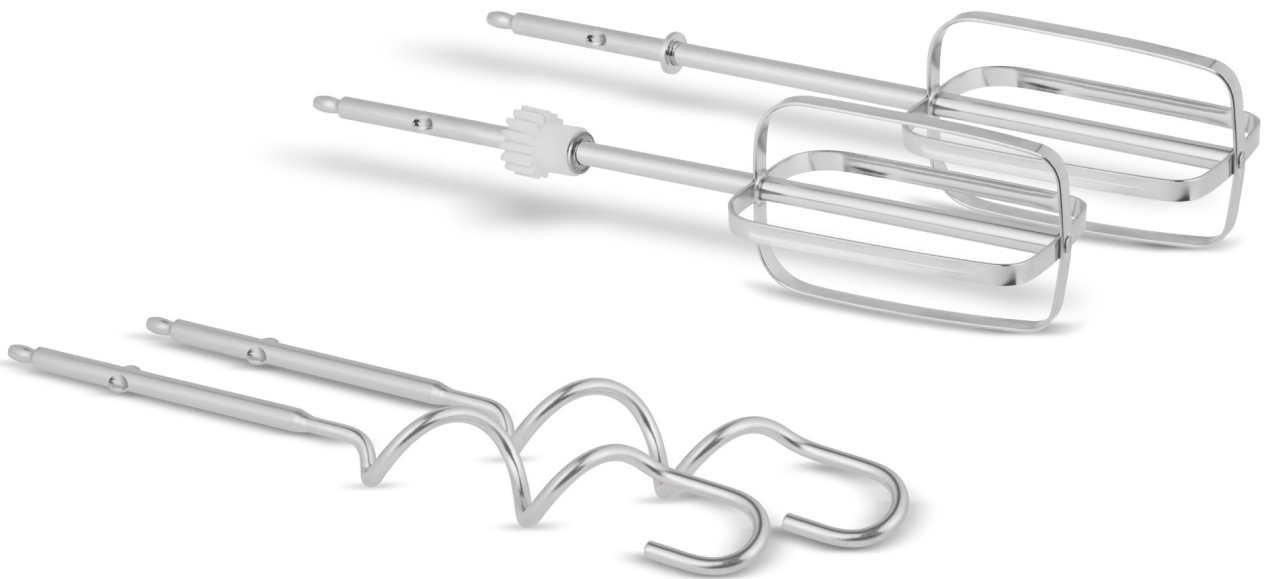

Kod produktu:

TSA3548

Kod EAN:

5901890069120

Opis

Mikser z misą obrotową Teesa TSA3548

Każdy miłośnik kuchennych rewolucji potrzebuje dobrego sprzętu AGD, który uprzyjemni testowanie kolejnych przepisów. Mikser ręczny z obrotową misą o pojemności 3,4 litra to bez wątpienia urządzenie, które powinno znaleźć się w Twojej kuchni. Pracując z mocą 500 W ułatwi przygotowywanie przepysznych wypieków i pozwoli Ci zaskoczyć gości!

Obrotowa misa

Szukasz rozwiązań, które ułatwią prace kuchenne? Mikser z obrotową misą to urządzenie, które zrobi wszystko za Ciebie. Misa, kręcąc się wokół własnej osi, zapewnia dokładne wymieszanie składników na gładką masę. Ty nie musisz robić nic więcej.

5-stopniowa regulacja

Lubisz mieć wszystko pod kontrolą? Z pewnością docenisz 5-stopniową regulację prędkości pracy miksera oraz dodatkową funkcję Turbo. Taka funkcjonalność umożliwi Ci dostosowanie ilości obrotów do miksowanych produktów.

Odłączany mikser

Teesa stawia na funkcjonalność! Jeśli mieszasz mniejszą ilość produktów albo potrzebujesz większej swobody podczas miksowania, wystarczy, że naciśniesz jeden przycisk, aby odpiąć urządzenie od miski i zamienić je w klasyczny mikser ręczny.