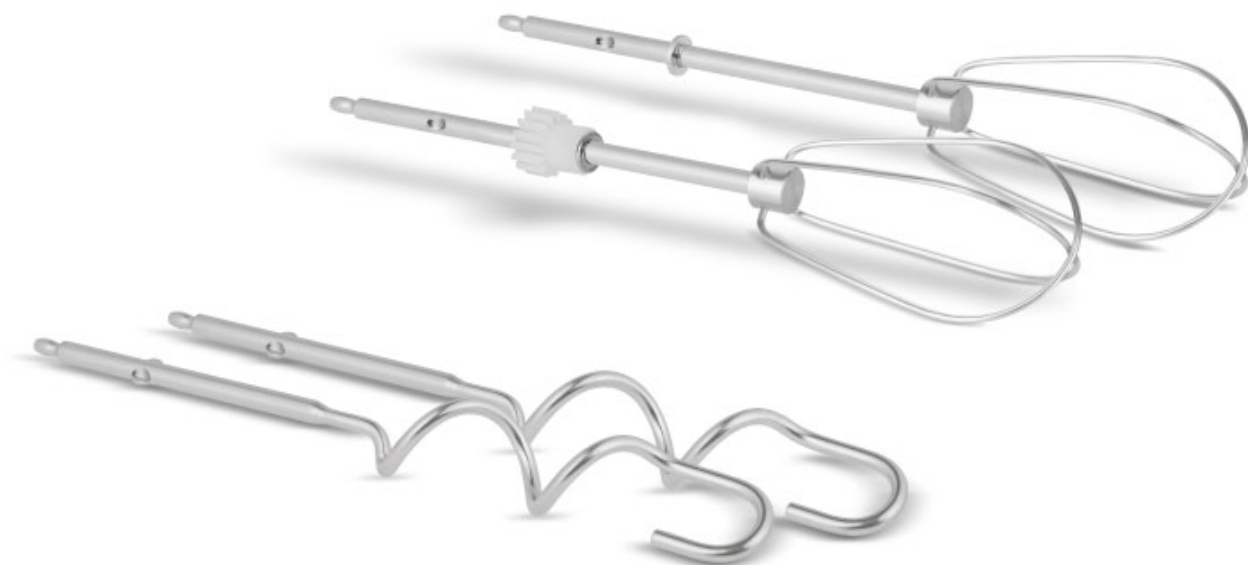

Mikser ręczny z misą obrotową 400W

teesa[®]

Marka:
Teesa

Kod produktu:
TSA3547

Kod EAN:
5901890069106

Opis

Mikser ręczny Teesa TSA3547 z misą obrotową

Mikser kulinarny to urządzenie, które jest bardzo pomocne zwłaszcza podczas przygotowywania pysznych ciast. Dlatego właśnie, jeśli lubisz rozpieszczać domowników lub przyjaciół słodkościami, mikser powinien być obowiązkowym wyposażeniem Twojej kuchni.

Mikser z miską

Mikser automatyczny Teesa posiada w zestawie stabilną obrotową podstawę z miską o pojemności 3,4 l. Jest to bardzo komfortowe rozwiązanie, ponieważ miska kręcąc się wokół własnej osi, bardzo dokładnie wymiesza wszystkie składniki, a zdecydowanie ułatwi Ci przygotowanie ciasta.

5 stopniowa regulacja obrotów

ser Tesa wykorzystując 400 W mocy pomoże Ci w przygotowaniu także trudniejszych do wyrobienia ciast, jak np. ciasto na pierogi. Prędkość obrotów możesz jednak dostosować do swoich potrzeb, za pomocą pokrętki z 5-stopniową regulacją oraz Funkcji Turbo, która błyskawicznie przyspieszy pracę do maksymalnego poziomu.

Wielofunkcyjny pomocnik

Jeśli nie musisz się zastanawiać czy kupić mikser z misą czy bez. Wybierając TSA3547 masz wielofunkcyjne urządzenie, którym możesz dowolnie wykorzystać. Mikser możesz odpiąć za pomocą jednego przycisku, zamieniając go w klasyczny ręczny pomocnik.