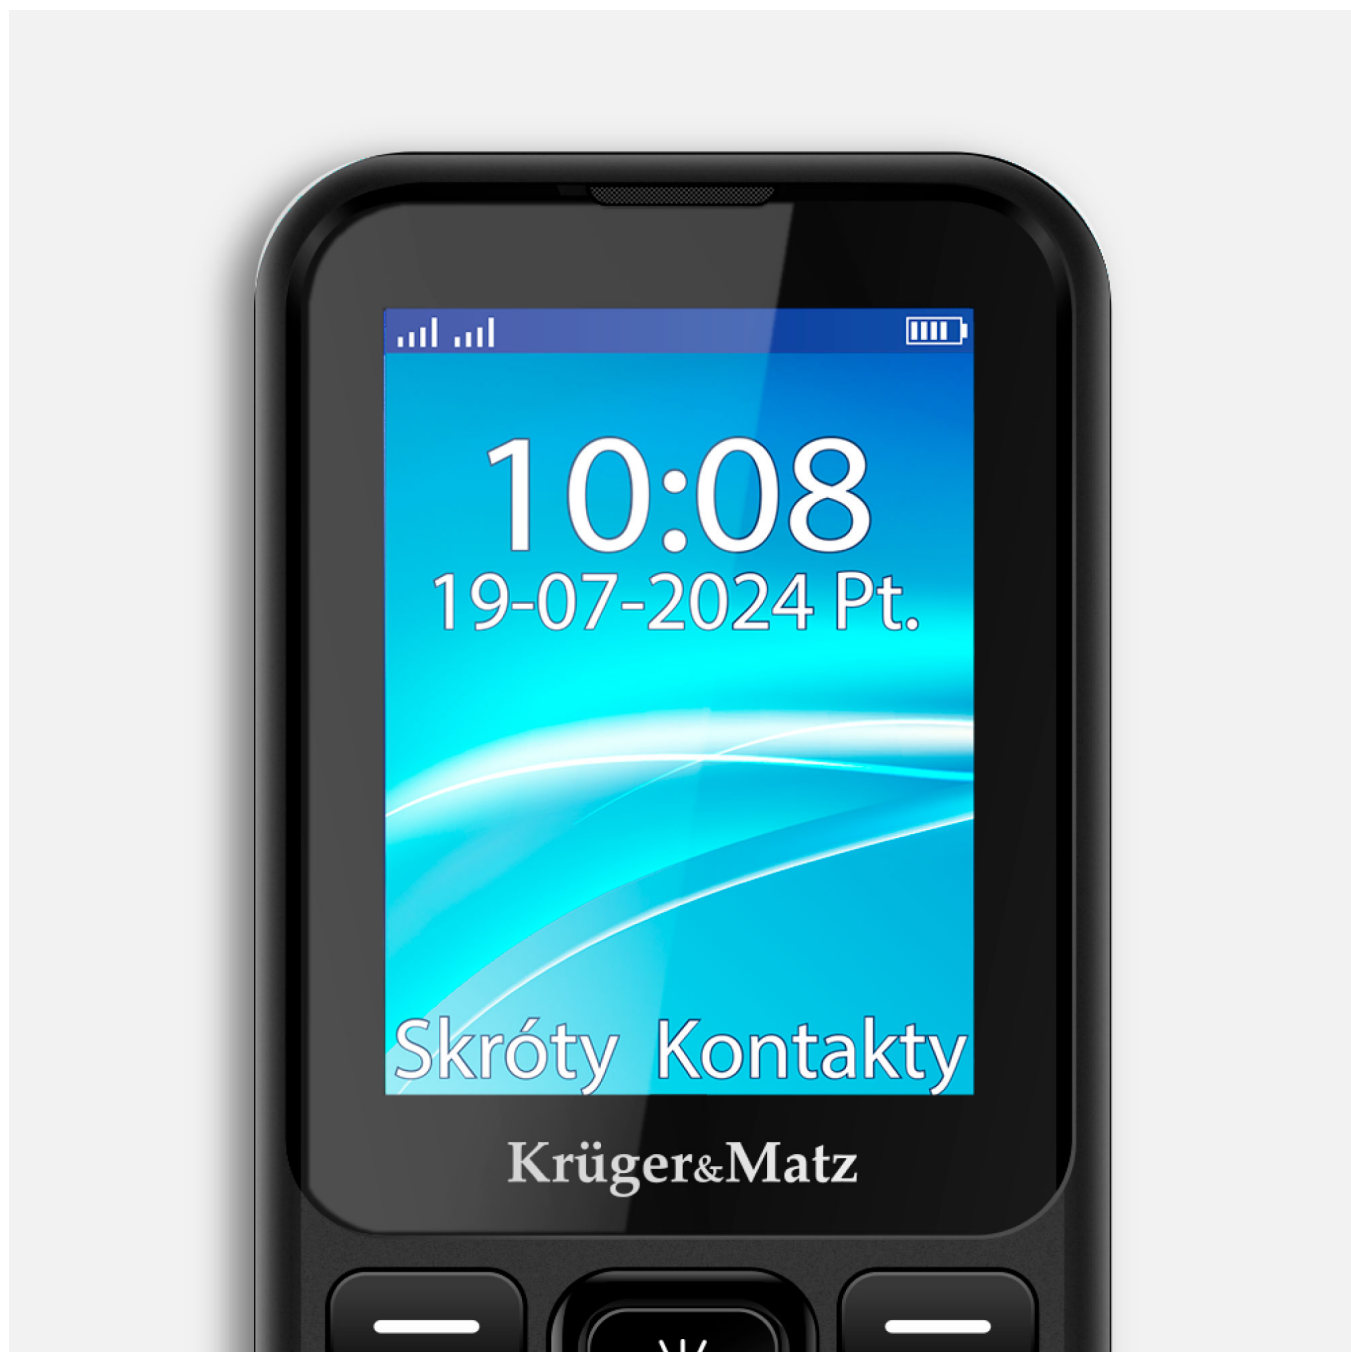

Telefon GSM Krüger&Matz Simple KM0940 4G

Krüger&Matz

Marka:
Krüger&Matz

Producent:
LECHPOL ELECTRONICS
LESZEK Spółka
komandytowa

Kod produktu:
KM0940

Kod EAN:
5901890068642

Opis

Telefon GSM Kruger&Matz Simple 940

Szukasz telefonu, który jest niezawodny i jednocześnie bardzo łatwy w obsłudze? Kruger&Matz Simple 940 spełni wszystkie Twoje oczekiwania! Zaprojektowany z myślą o łatwości użytkowania, łączy w sobie najważniejsze, ułatwiające codzienne życie funkcje. Dzięki czytelnemu wyświetlaczowi, mocnej baterii i przydatnym dodatkom, jest idealnym wyborem dla osób starszych oraz tych, którzy cenią prostotę i funkcjonalność.

Czytelny wyświetlacz 2.4"

Telefon Simple 940 wyposażony jest w wyświetlacz 2.4", który zapewnia wyraźny obraz i łatwą nawigację po menu. Duże ikony i czytelne czcionki sprawiają, że korzystanie z telefonu jest intuicyjne, co z pewnością przypadnie do gustu osobom, którym zależy

Dodatkowe funkcje

Pomimo swojej prostoty, Simple 940 oferuje praktyczne, przydatne w różnych sytuacjach funkcje. Uruchamiana szybkim przyciskiem na klawiaturze latarka jest niezwykle przydatna w nagłych sytuacjach. Radio i odtwarzacz mp3 umilają czas muzyką, a karta pamięci pozwoli zawsze mieć pod ręką większą ilość danych i ulubionych plików.