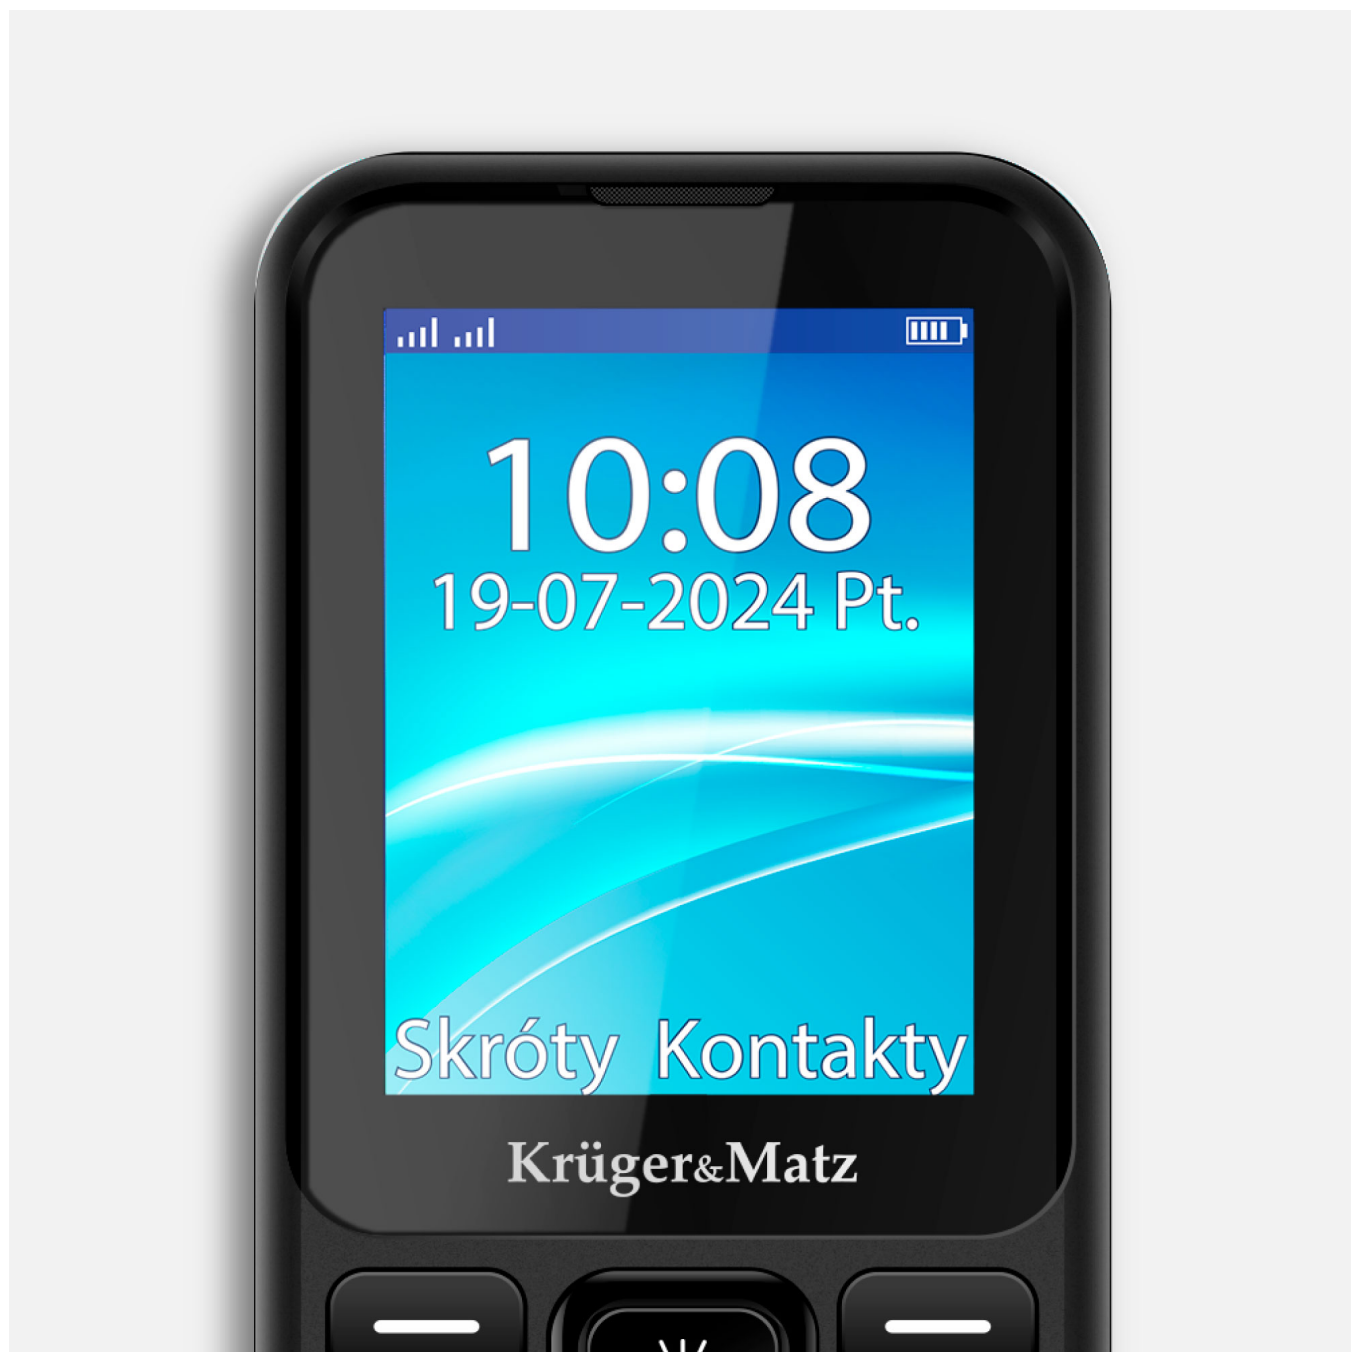

Telefon GSM Krüger&Matz Simple KM0940 4G

Krüger&Matz

Marka:
Krüger&Matz

Kod produktu:
KM0940

Kod EAN:
5901890068642

Opis

Telefon GSM Kruger&Matz Simple 940

Szukasz telefonu, który jest niezawodny i jednocześnie bardzo łatwy w obsłudze? Kruger&Matz Simple 940 spełni wszystkie Twoje oczekiwania! Zaprojektowany z myślą o łatwości użytkowania, łączy w sobie najważniejsze, ułatwiające codzienne życie funkcje. Dzięki czytelnemu wyświetlaczowi, mocnej baterii i przydatnym dodatkom, jest idealnym wyborem dla osób starszych oraz tych, którzy cenią prostotę i funkcjonalność.

Czytelny wyświetlacz 2.4"

Telefon Simple 940 wyposażony jest w wyświetlacz 2.4", który zapewnia wyraźny obraz i łatwą nawigację po menu. Duże ikony i czytelne czcionki sprawiają, że korzystanie z telefonu jest intuicyjne, co z pewnością przypadnie do gustu osobom, którym zależy

na przejrzystości i prostocie obsługi.

Odbiór sieci 4G

Cenisz sobie pewność i komfort komunikacji? Dzięki obsłudze sieci 4G, telefon Simple 940 zapewnia szybkie i stabilne połączenia, co gwarantuje niezawodność w kontaktach z bliskimi i współpracownikami. Bez względu na to, gdzie się znajdujesz, możesz liczyć na dobrą jakość rozmów i szybki dostęp do Internetu.

Dodatkowe funkcje

Pomimo swojej prostoty, Simple 940 oferuje praktyczne, przydatne w różnych sytuacjach funkcje. Uruchamiana szybkim przyciskiem na klawiaturze latarka jest niezwykle przydatna w nagłych sytuacjach. Radio i odtwarzacz mp3 umilają czas muzyką, a karta pamięci pozwoli zawsze mieć pod ręką większą ilość danych i ulubionych plików.