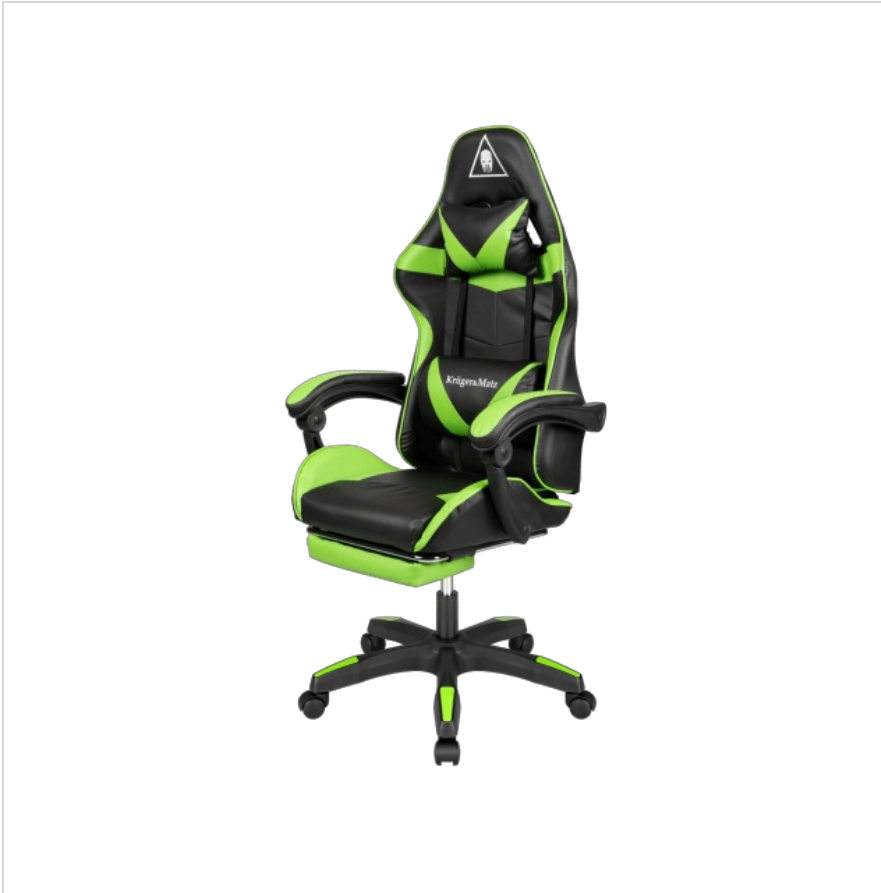

Fotel gamingowy Krüger&Matz GX-150 Czarno-zielony

Krüger&Matz

Marka:
Krüger&Matz

Kod produktu:
KM0790-GR

Kod EAN:
5901890068628

Opis techniczny

Poduszki: 2 (w tym jedna z funkcją masażu)
Materiał podstawy: PVC
Materiał siedziska i oparcia: ekoskóra
Materiał kótek: PU, nylon
Regulowane nachylenie oparcia: 145°
Szerokość oparcia: 54 cm
Wysokość podłokietników: 28 cm
Szerokość siedziska: 52 cm
Wysokość oparcia: 81 cm
Głębokość siedziska: 48 cm
Regulowana wysokość siedziska: 42-52 cm
Maks. Waga użytkownika: 150 kg
Waga netto: 15 kg

Specyfikacja

Dane logistyczne	
Gabaryt	W031G050-S

Jednostka miary	Ilość	Waga netto	Waga brutto	Szer. x Dł. x Wys.
szt.	1 szt.	14 Kg	15 Kg	32 cm x 82 cm x 59 cm

Jednostka miary	Ilość	Waga netto	Waga brutto	Szer. x Dł. x Wys.
paleta	9 szt.	135 Kg	155 Kg	80 cm x 120 cm x 200 cm