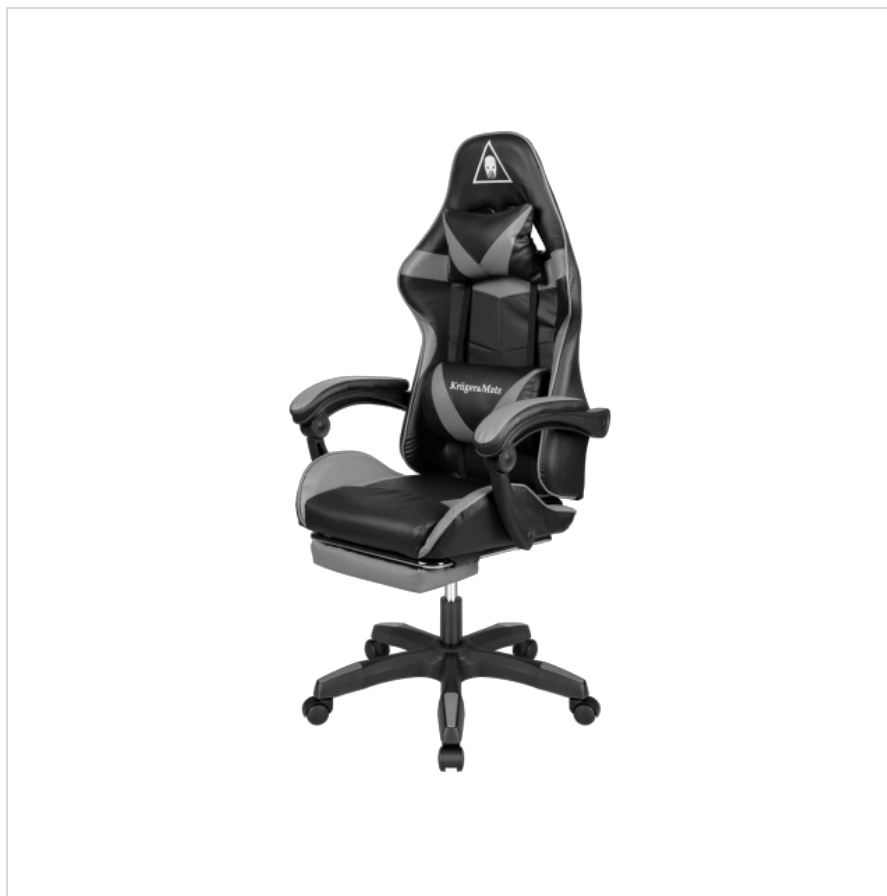

Fotel gamingowy Krüger&Matz GX-150 Czarno-szary

Krüger&Matz

Marka:
Krüger&Matz

Kod produktu:
KM0790-G

Kod EAN:
5901890068611

Opis techniczny

Poduszki: 2 (w tym jedna z funkcją masażu)
Materiał podstawy: PVC
Materiał siedziska i oparcia: ekoskóra
Materiał kótek: PU, nylon
Regulowane nachylenie oparcia: 145°
Szerokość oparcia: 54 cm
Wysokość podłokietników: 28 cm
Szerokość siedziska: 52 cm
Wysokość oparcia: 81 cm
Głębokość siedziska: 48 cm
Regulowana wysokość siedziska: 42-52 cm
Maks. Waga użytkownika: 150 kg
Waga netto: 15 kg