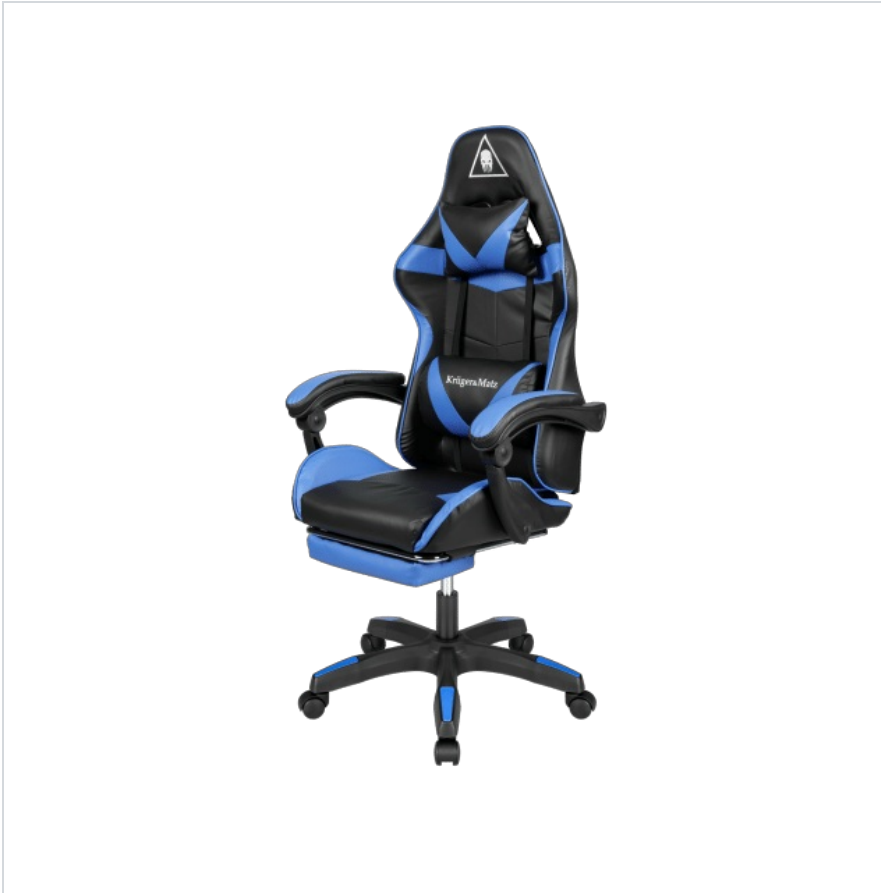

Fotel gamingowy Krüger&Matz GX-150 Czarno-niebieski

Krüger&Matz

Marka:
Krüger&Matz

Kod produktu:
KM0790-BL

Kod EAN:
5901890068604

Opis techniczny

Poduszki: 2 (w tym jedna z funkcją masażu)
Materiał podstawy: PVC
Materiał siedziska i oparcia: ekoskóra
Materiał kótek: PU, nylon
Regulowane nachylenie oparcia: 145°
Szerokość oparcia: 54 cm
Wysokość podłokietników: 28 cm
Szerokość siedziska: 52 cm
Wysokość oparcia: 81 cm
Głębokość siedziska: 48 cm
Regulowana wysokość siedziska: 42-52 cm
Maks. Waga użytkownika: 150 kg
Waga netto: 15 kg