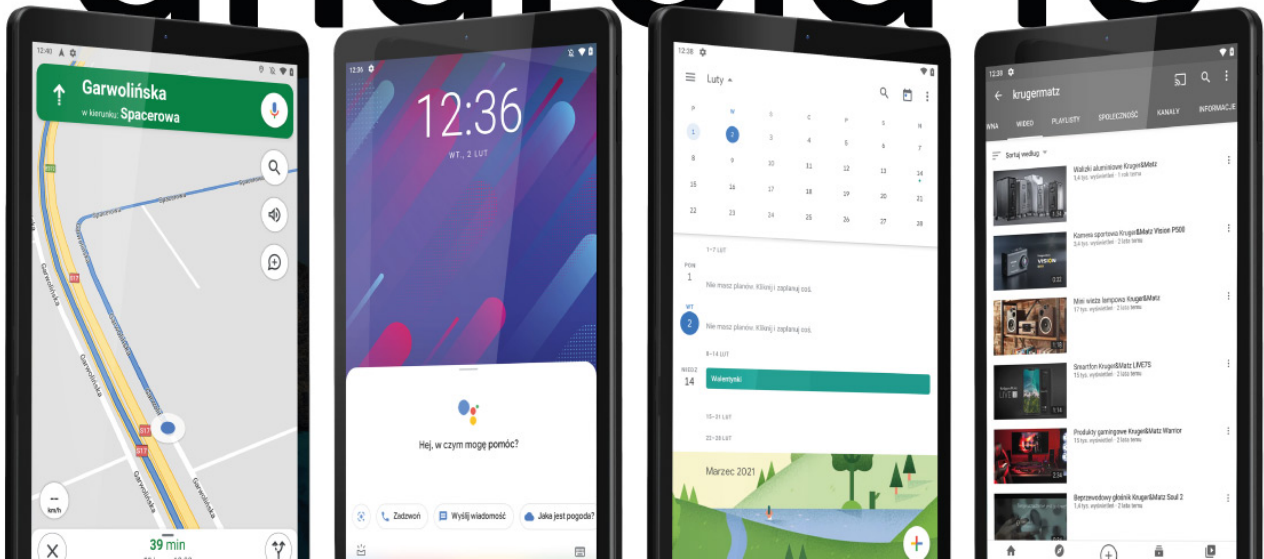

## **I wszystko jasne!**

Wyświetlacz to kluczowy element tabletu. 10,5-calowy ekran full HD, w jaki został wyposażony EAGLE 1070, przyciąga uwagę wysoką jasnością obrazu oraz szeroką przestrzenią barwową. Zapewnia to lepsze odwzorowanie kolorów oraz czytelny obraz – nawet, gdy z urządzenia korzystasz na zewnątrz w bardzo słoneczne dni.

## Zachowaj to w pamięci

Tablet Kruger&Matz EAGLE 1070 pozwoli Ci na przechowywanie naprawdę dużej ilości plików, muzyki i aplikacji. Urządzenie zostało wyposażone w 128 GB pamięci wewnętrznej, którą można podwoić za pomocą karty pamięci.

### **Na wysokich obrotach**

EAGLE 1070 napędza 8-rdzeniowym procesor MediaTek Helio P60, wspierany 6 GB pamięci RAM. Takie połączenie gwarantuje płynną pracę i sprawia, że ten model sprawdzi się m.in. jako tablet do gier. Wykorzystaj w pełni możliwości oferowane przez sklep Play.

## Strzał w „dziesiątkę”

EAGLE 1070 to tablet z Androidem 10, dlatego wybierając ten model otrzymujesz urządzenie, które jest niezwykle intuicyjne i przyjazne dla użytkownika. Co więcej, szereg wygodnych funkcji, w tym ulepszona nawigacja gestami czy minimalizujący zmęczenie oczu ciemny motyw, znacznie poprawia komfort użytkownika tabletu.