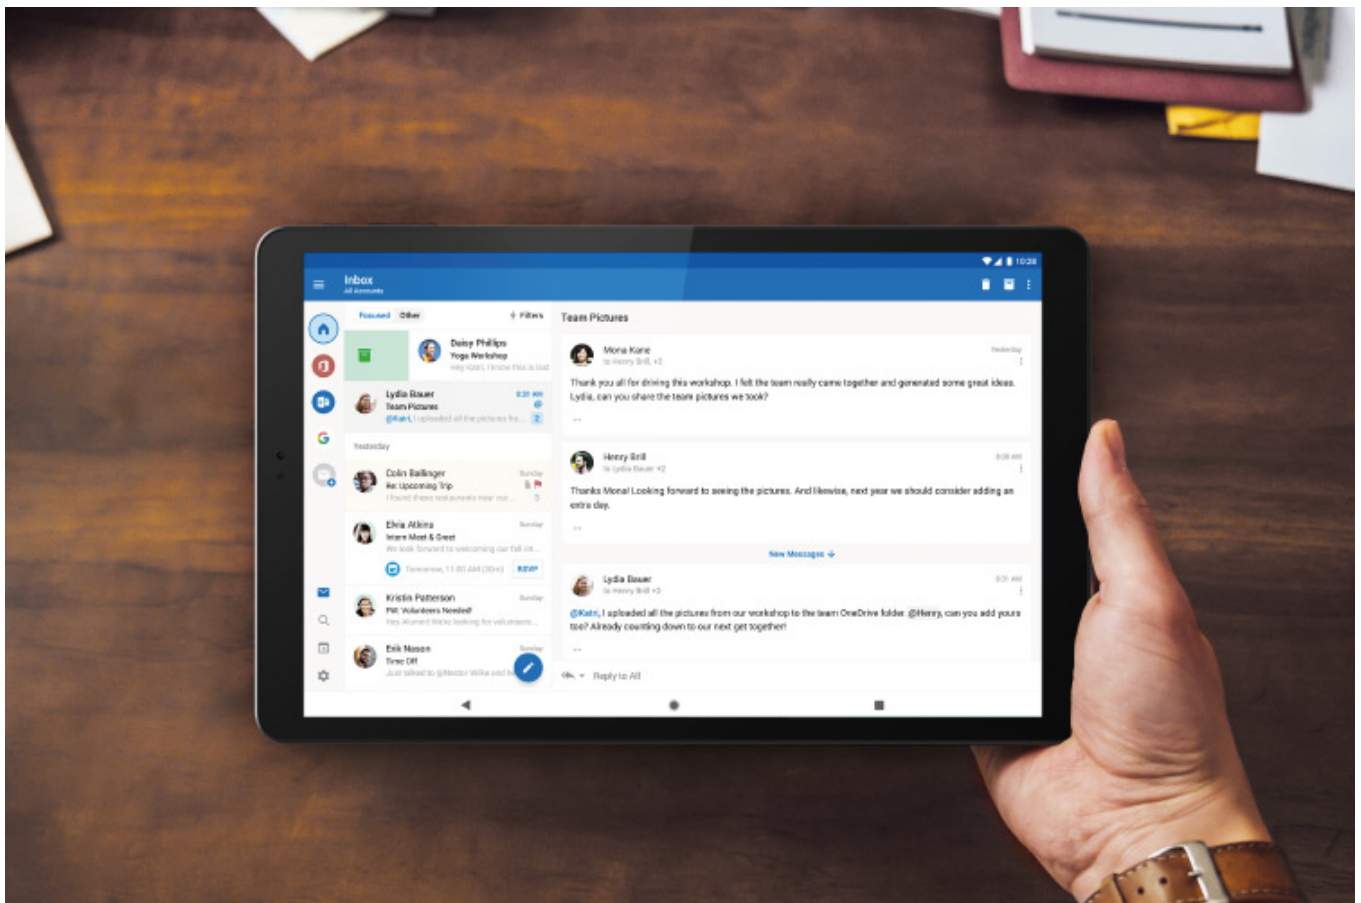

## **I wszystko jasne!**

Wyświetlacz to kluczowy element tabletu. 10,5-calowy ekran full HD, w jaki został wyposażony EAGLE 1070, przyciąga uwagę wysoką jasnością obrazu oraz szeroką przestrzenią barwową. Zapewnia to lepsze odwzorowanie kolorów oraz czytelny obraz – nawet, gdy z urządzenia korzystasz na zewnątrz w bardzo słoneczne dni.

### **Na wysokich obrotach**

EAGLE 1070 napędza 8-rdzeniowym procesor MediaTek Helio P60, wspierany 6 GB pamięci RAM. Takie połączenie gwarantuje płynną pracę i sprawia, że ten model sprawdzi się m.in. jako tablet do gier. Wykorzystaj w pełni możliwości oferowane przez sklep Play.

## Strzał w „dziesiątkę”

EAGLE 1070 to tablet z Androidem 10, dlatego wybierając ten model otrzymujesz urządzenie, które jest niezwykle intuicyjne i przyjazne dla użytkownika. Co więcej, szereg wygodnych funkcji, w tym ulepszona nawigacja gestami czy minimalizujący zmęczenie oczu ciemny motyw, znacznie poprawia komfort użytkownika tabletu.

## Swoboda komunikacji

Potrzebujesz tabletu do Internetu? Nie ograniczaj się do darmowej sieci Wi-Fi albo tetheringu. Kruger&Matz EAGLE 1070 posiada wbudowany modem LTE oraz dwa sloty SIM, dzięki temu możesz także korzystać z Internetu na kartę.