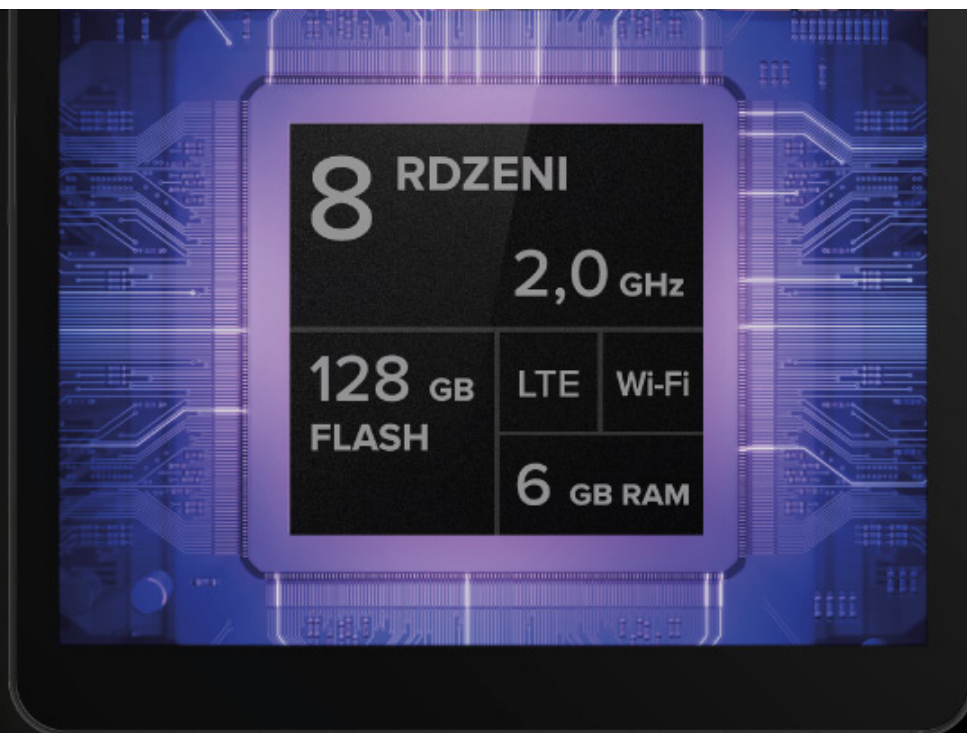

## **I wszystko jasne!**

Wyświetlacz to kluczowy element tabletu. 10,5-calowy ekran full HD, w jaki został wyposażony EAGLE 1070, przyciąga uwagę wysoką jasnością obrazu oraz szeroką przestrzenią barwową. Zapewnia to lepsze odwzorowanie kolorów oraz czytelny obraz – nawet, gdy z urządzenia korzystasz na zewnątrz w bardzo słoneczne dni.

### **Na wysokich obrotach**

EAGLE 1070 napędza 8-rdzeniowym procesor MediaTek Helio P60, wspierany 6 GB pamięci RAM. Takie połączenie gwarantuje płynną pracę i sprawia, że ten model sprawdzi się m.in. jako tablet do gier. Wykorzystaj w pełni możliwości oferowane przez sklep Play.