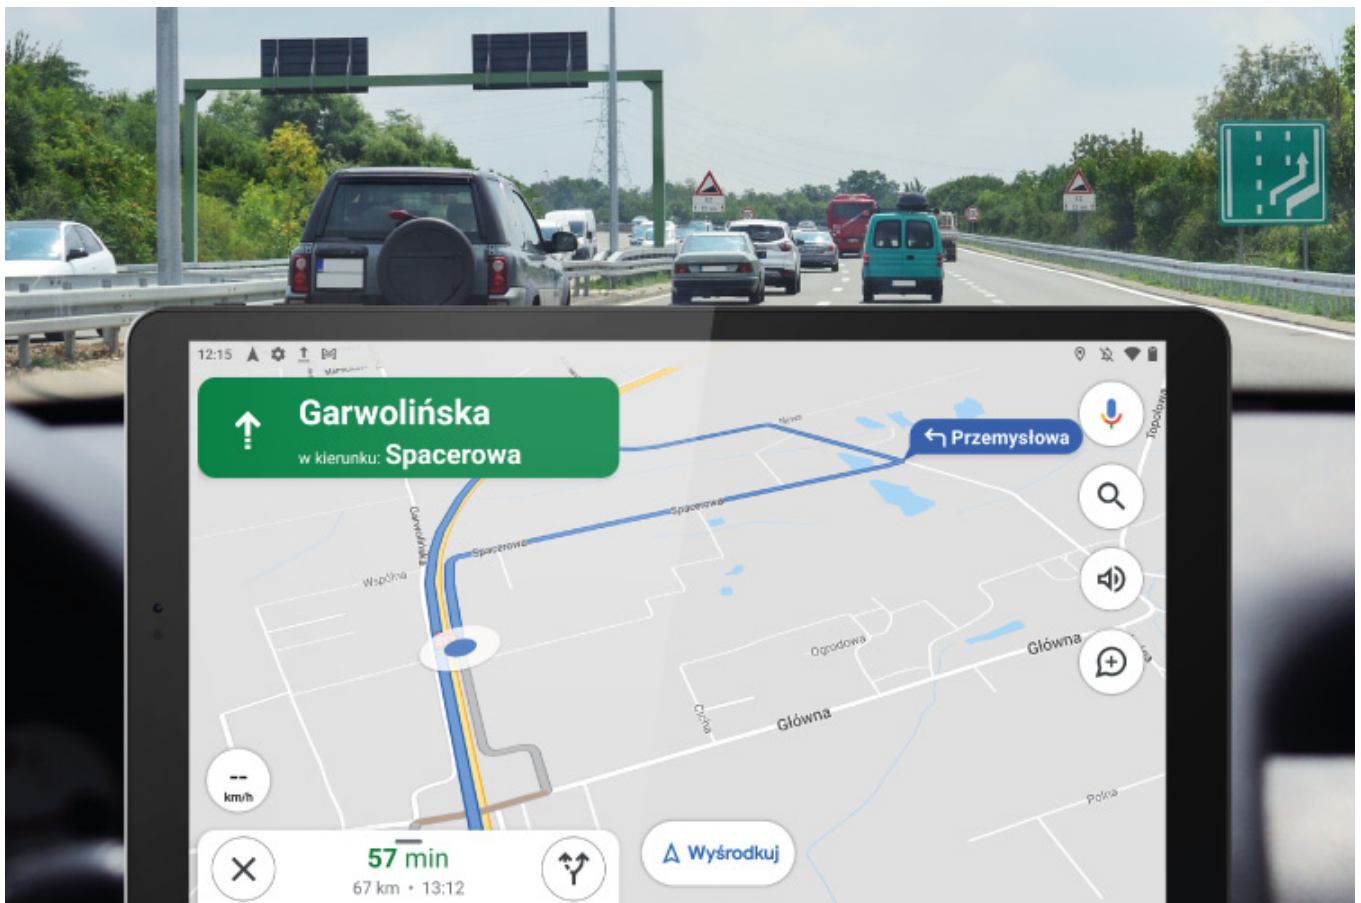

## Strzał w „dziesiątkę”

EAGLE 1070 to tablet z Androidem 10, dlatego wybierając ten model otrzymujesz urządzenie, które jest niezwykle intuicyjne i przyjazne dla użytkownika. Co więcej, szereg wygodnych funkcji, w tym ulepszona nawigacja gestami czy minimalizujący zmęczenie oczu ciemny motyw, znacznie poprawia komfort użytkownika tabletu.

## Swoboda komunikacji

Potrzebujesz tabletu do Internetu? Nie ograniczaj się do darmowej sieci Wi-Fi albo tetheringu. Kruger&Matz EAGLE 1070 posiada wbudowany modem LTE oraz dwa sloty SIM, dzięki temu możesz także korzystać z Internetu na kartę.

## Prosto do celu

Dużo podróżujesz i często korzystasz z nawigacji samochodowej? Zapomnij o dodatkowym urządzeniu w swoim aucie – po prostu wybierz tablet z GPS, aby móc korzystać z zawsze aktualnych map Google. Z EAGLE 1070 zawsze znajdziesz odpowiedni kierunek i z łatwością trafisz do celu.